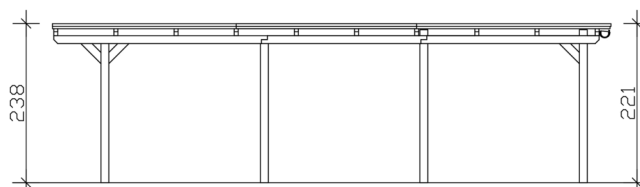

### Fiche technique / description de construction

Matériau	<b>Bois lamellé-collé, épinette</b>
Couleur	<b>Anthracite</b>
Traitement des couleurs	<b>Lasuré</b>
Taille	<b>340 x 846 cm</b>
Dimensions de sol (largeur)	<b>315 cm</b>
Dimensions de sol (profondeur)	<b>738 cm</b>
Dimension hors tout (largeur)	<b>340 cm</b>
Dimension hors tout (profondeur)	<b>846 cm</b>
Hauteur pignon	<b>238 cm</b>
Hauteur chéneau	<b>221 cm</b>
Hauteur totale (avant)	<b>238 cm</b>
Hauteur totale (arrière)	<b>221 cm</b>
Type de toiture	<b>Toit plat</b>
Matériau de la couverture de toit	<b>Tôle trapézoïdale en acier avec voile anti-condensation</b>
Couleur du toit	<b>Anthracite</b>
Épaisseur du toit	<b>0,5 mm</b>

Surface de toiture	<b>28.36 m<sup>2</sup></b>
Pente du toit	<b>vers l'arrière</b>
Pentes	<b>1.2 °</b>
Avancée de toit avant	<b>74 cm</b>
Avancée de toit arrière	<b>34 cm</b>
Avancée de toit (à gauche)	<b>12.5 cm</b>
Avancée de toit (à droite)	<b>12.5 cm</b>
Cadre de toit	<b>Bandeau bois avec extrémité en aluminium</b>
Charge de neige	<b>1.05 kN/m<sup>2</sup></b>
Pression du vent	<b>0.95 kN/m<sup>2</sup></b>
Surface au sol	<b>28.76 m<sup>2</sup></b>
Volume aménagé	<b>66.01 m<sup>3</sup></b>
Largeur de passage	<b>291 cm</b>
Hauteur de passage (l'avant)	<b>223 cm</b>
Hauteur d'entrée (l'arrière)	<b>206 cm</b>
Epaisseur des poteaux	<b>12 x 12 cm</b>
Longueur de poteaux	<b>220 cm</b>
Distance entre poteaux (largeur)	<b>291 cm</b>
Distance entre poteaux (profondeur)	<b>230 cm</b>
Nombre de poteaux	<b>8 Stück</b>
Ancrage	<b>Ancrages en H de poteaux</b>
Type d'installation	<b>Autoportés</b>
Non inclus	<b>Béton</b>
Garantie	<b>5 ans selon nos conditions de garantie</b>
Poids brut	<b>610 kg</b>
Nombre de colis	<b>1</b>
Cote d'emballage	<b>Largeur: 360 cm, Hauteur: 58 cm, Profondeur: 120 cm, 610 kg</b>
Numéro d'article	<b>250028-16-41</b>
Numéro EAN	<b>4018211046089</b>

## CARPORT EMSLAND

340 x 846 cm

Vue en coupe

Plan de sol