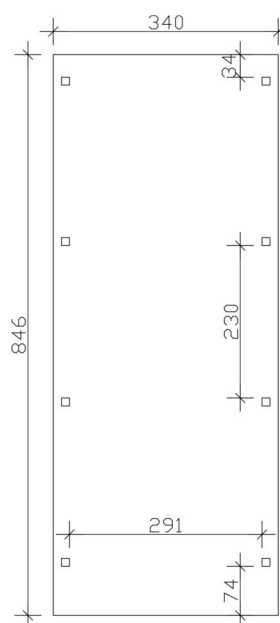

### Fiche technique / description de construction

Matériau	<b>Bois lamellé-collé, épinette</b>
Couleur	<b>Anthracite</b>
Traitement des couleurs	<b>Lasuré</b>
Taille	<b>340 x 846 cm</b>
Dimensions de sol (largeur)	<b>315 cm</b>
Dimensions de sol (profondeur)	<b>738 cm</b>
Dimension hors tout (largeur)	<b>340 cm</b>
Dimension hors tout (profondeur)	<b>846 cm</b>
Hauteur pignon	<b>238 cm</b>
Hauteur chéneau	<b>221 cm</b>
Hauteur totale (avant)	<b>238 cm</b>
Hauteur totale (arrière)	<b>221 cm</b>
Type de toiture	<b>Toit plat</b>
Matériau de la couverture de toit	<b>Tôle trapézoïdale en acier avec voile anti-condensation</b>
Couleur du toit	<b>Anthracite</b>
Épaisseur du toit	<b>0,5 mm</b>

## CARPORT EMSLAND

340 x 846 cm

Vue en coupe

Plan de sol

# CARPORT EMSLAND

340 x 846 cm  
Coupes et vues Échelle 1:100

Vue de face