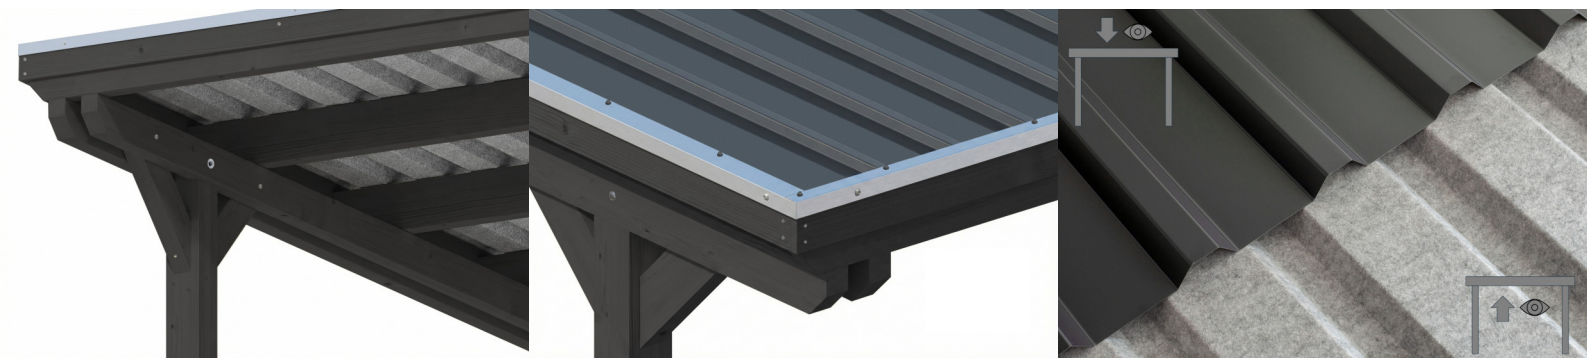

# CARPORT EMSLAND

carport à toiture plate

## CARPORT EMSLAND

340 x 846 cm

Exemple de conception

- Structure massive en bois lamellé-collé de haute qualité (épicéa)
- Peinture couleur anthracite
- Panneaux de toit en acier avec voile anti-condensation
- Poteaux 12 x 12 cm

Carport

### Fiche technique / description de construction

Matériau	<b>Bois lamellé-collé, épinette</b>
Couleur	<b>Anthracite</b>
Traitement des couleurs	<b>Lasuré</b>
Taille	<b>340 x 846 cm</b>
Dimensions de sol (largeur)	<b>315 cm</b>
Dimensions de sol (profondeur)	<b>738 cm</b>
Dimension hors tout (largeur)	<b>340 cm</b>
Dimension hors tout (profondeur)	<b>846 cm</b>
Hauteur pignon	<b>238 cm</b>
Hauteur chéneau	<b>221 cm</b>
Hauteur totale (avant)	<b>238 cm</b>
Hauteur totale (arrière)	<b>221 cm</b>
Type de toiture	<b>Toit plat</b>
Matériau de la couverture de toit	<b>Tôle trapézoïdale en acier avec voile anti-condensation</b>
Couleur du toit	<b>Anthracite</b>
Épaisseur du toit	<b>0,5 mm</b>