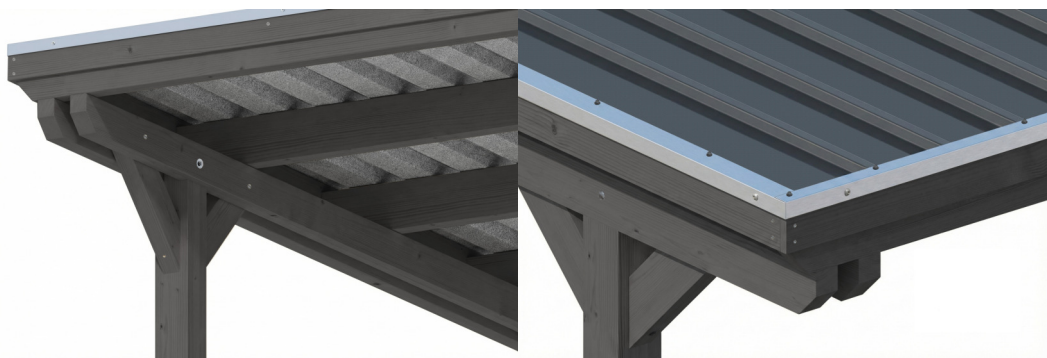

CARPORT EMSLAND

carport à toiture plate

CARPORT EMSLAND

340 x 846 cm

Exemple de conception

- Structure massive en bois lamellé-collé de haute qualité (épicéa)
- Peinture couleur en gris ardoise
- Panneaux de toit en acier avec voile anti-condensation
- Poteaux 12 x 12 cm

Carport

CARPORT EMSLAND 340 X 846 CM, PANNEAUX DE TOIT EN ACIER AVEC VOILE DE CONDENSATION ANTIQUE, GRIS ARDOISE

Fiche technique / description de construction

Matériau	Bois lamellé-collé, épinette
Couleur	Gris ardoise
Traitement des couleurs	Lasuré
Taille	340 x 846 cm
Dimensions de sol (largeur)	315 cm
Dimensions de sol (profondeur)	738 cm
Dimension hors tout (largeur)	340 cm
Dimension hors tout (profondeur)	846 cm
Hauteur pignon	238 cm
Hauteur chéneau	221 cm
Hauteur totale (avant)	238 cm
Hauteur totale (arrière)	221 cm
Type de toiture	Toit plat
Matériau de la couverture de toit	Tôle trapézoïdale en acier avec voile anti-condensation
Couleur du toit	Anthracite
Epaisseur du toit	0,5 mm

Surface de toiture	28.36 m²
Pente du toit	vers l'arrière
Pentes	1.2 °
Avancée de toit avant	74 cm
Avancée de toit arrière	34 cm
Avancée de toit (à gauche)	12.5 cm
Avancée de toit (à droite)	12.5 cm
Cadre de toit	Bandeau bois avec extrémité en aluminium
Charge de neige	1.05 kN/m²
Pression du vent	0.95 kN/m²
Surface au sol	28.76 m²
Volume aménagé	66.01 m³
Largeur de passage	291 cm
Hauteur de passage (l'avant)	223 cm
Hauteur d'entrée (l'arrière)	206 cm
Epaisseur des poteaux	12 x 12 cm
Longueur de poteaux	220 cm
Distance entre poteaux (largeur)	291 cm
Distance entre poteaux (profondeur)	230 cm
Nombre de poteaux	8 Stück
Ancrage	Ancrages en H de poteaux
Type d'installation	Autoportés
Non inclus	Béton
Garantie	5 ans selon nos conditions de garantie
Poids brut	610 kg
Nombre de colis	1
Cote d'emballage	Largeur: 360 cm, Hauteur: 58 cm, Profondeur: 120 cm, 610 kg
Numéro d'article	250028-13-41
Numéro EAN	4018211046065