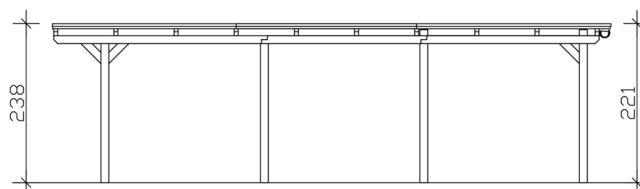

Carport

CARPORT EMSLAND 340 X 846 CM, PANNEAUX DE TOIT EN ACIER AVEC VOILE DE CONDENSATION ANTIQUE, GRIS ARDOISE

Fiche technique / description de construction

Matériau	Bois lamellé-collé, épinette
Couleur	Gris ardoise
Traitement des couleurs	Lasuré
Taille	340 x 846 cm
Dimensions de sol (largeur)	315 cm
Dimensions de sol (profondeur)	738 cm
Dimension hors tout (largeur)	340 cm
Dimension hors tout (profondeur)	846 cm
Hauteur pignon	238 cm
Hauteur chéneau	221 cm
Hauteur totale (avant)	238 cm
Hauteur totale (arrière)	221 cm
Type de toiture	Toit plat
Matériau de la couverture de toit	Tôle trapézoïdale en acier avec voile anti-condensation
Couleur du toit	Anthracite
Epaisseur du toit	0,5 mm

Surface de toiture	28.36 m²
Pente du toit	vers l'arrière
Pentes	1.2 °
Avancée de toit avant	74 cm
Avancée de toit arrière	34 cm
Avancée de toit (à gauche)	12.5 cm
Avancée de toit (à droite)	12.5 cm
Cadre de toit	Bandeau bois avec extrémité en aluminium
Charge de neige	1.05 kN/m²
Pression du vent	0.95 kN/m²
Surface au sol	28.76 m²
Volume aménagé	66.01 m³
Largeur de passage	291 cm
Hauteur de passage (l'avant)	223 cm
Hauteur d'entrée (l'arrière)	206 cm
Epaisseur des poteaux	12 x 12 cm
Longueur de poteaux	220 cm
Distance entre poteaux (largeur)	291 cm
Distance entre poteaux (profondeur)	230 cm
Nombre de poteaux	8 Stück
Ancrage	Ancrages en H de poteaux
Type d'installation	Autoportés
Non inclus	Béton
Garantie	5 ans selon nos conditions de garantie
Poids brut	610 kg
Nombre de colis	1
Cote d'emballage	Largeur: 360 cm, Hauteur: 58 cm, Profondeur: 120 cm, 610 kg
Numéro d'article	250028-13-41
Numéro EAN	4018211046065

CARPORT EMSLAND

340 x 846 cm

Vue en coupe

Plan de sol

CARPORT EMSLAND

340 x 846 cm
Coupes et vues Échelle 1:100

Vue de face