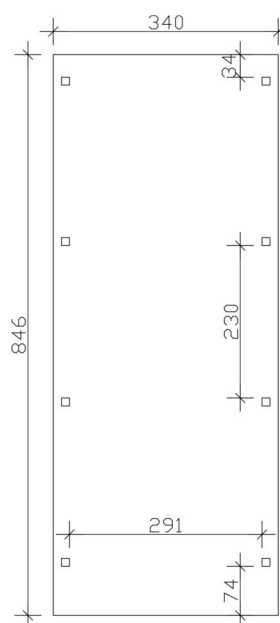

Carport

CARPORT EMSLAND 340 X 846 CM, PANNEAUX DE TOIT EN ACIER AVEC VOILE DE CONDENSATION ANTIQUE, GRIS ARDOISE

Fiche technique / description de construction

Matériau	Bois lamellé-collé, épinette
Couleur	Gris ardoise
Traitement des couleurs	Lasuré
Taille	340 x 846 cm
Dimensions de sol (largeur)	315 cm
Dimensions de sol (profondeur)	738 cm
Dimension hors tout (largeur)	340 cm
Dimension hors tout (profondeur)	846 cm
Hauteur pignon	238 cm
Hauteur chéneau	221 cm
Hauteur totale (avant)	238 cm
Hauteur totale (arrière)	221 cm
Type de toiture	Toit plat
Matériau de la couverture de toit	Tôle trapézoïdale en acier avec voile anti-condensation
Couleur du toit	Anthracite
Epaisseur du toit	0,5 mm

Surface de toiture	28.36 m²
Pente du toit	vers l'arrière
Pentes	1.2 °
Avancée de toit avant	74 cm
Avancée de toit arrière	34 cm
Avancée de toit (à gauche)	12.5 cm
Avancée de toit (à droite)	12.5 cm
Cadre de toit	Bandeau bois avec extrémité en aluminium
Charge de neige	1.05 kN/m²
Pression du vent	0.95 kN/m²
Surface au sol	28.76 m²
Volume aménagé	66.01 m³
Largeur de passage	291 cm
Hauteur de passage (l'avant)	223 cm
Hauteur d'entrée (l'arrière)	206 cm
Epaisseur des poteaux	12 x 12 cm
Longueur de poteaux	220 cm
Distance entre poteaux (largeur)	291 cm
Distance entre poteaux (profondeur)	230 cm
Nombre de poteaux	8 Stück
Ancrage	Ancrages en H de poteaux
Type d'installation	Autoportés
Non inclus	Béton
Garantie	5 ans selon nos conditions de garantie
Poids brut	610 kg
Nombre de colis	1
Cote d'emballage	Largeur: 360 cm, Hauteur: 58 cm, Profondeur: 120 cm, 610 kg
Numéro d'article	250028-13-41
Numéro EAN	4018211046065

CARPORT EMSLAND

340 x 846 cm

Vue en coupe

Plan de sol

CARPORT EMSLAND

340 x 846 cm
Coupes et vues Échelle 1:100

Vue de face