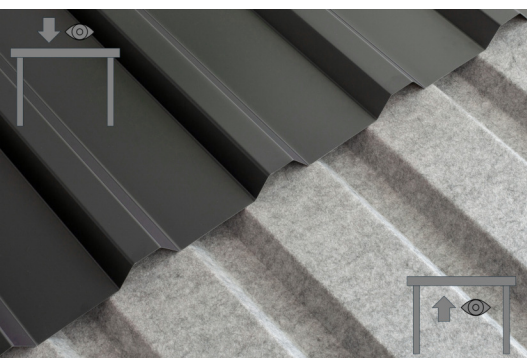

CARPORT EMSLAND

carport à toiture plate

CARPORT EMSLAND

340 x 846 cm

Exemple de conception

- Structure massive en bois lamellé-collé de haute qualité (épicéa)
- Peinture couleur en gris ardoise
- Panneaux de toit en acier avec voile anti-condensation
- Poteaux 12 x 12 cm

Carport

CARPORT EMSLAND 340 X 846 CM, PANNEAUX DE TOIT EN ACIER AVEC VOILE DE CONDENSATION ANTIQUE, GRIS ARDOISE

Fiche technique / description de construction

Matériau	Bois lamellé-collé, épinette
Couleur	Gris ardoise
Traitement des couleurs	Lasuré
Taille	340 x 846 cm
Dimensions de sol (largeur)	315 cm
Dimensions de sol (profondeur)	738 cm
Dimension hors tout (largeur)	340 cm
Dimension hors tout (profondeur)	846 cm
Hauteur pignon	238 cm
Hauteur chéneau	221 cm
Hauteur totale (avant)	238 cm
Hauteur totale (arrière)	221 cm
Type de toiture	Toit plat
Matériau de la couverture de toit	Tôle trapézoïdale en acier avec voile anti-condensation
Couleur du toit	Anthracite
Epaisseur du toit	0,5 mm