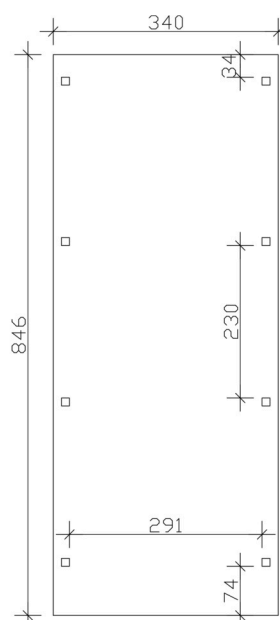

### Fiche technique / description de construction

Matériau	<b>Bois lamellé-collé, épinette</b>
Couleur	<b>Noyer</b>
Traitement des couleurs	<b>Lasuré</b>
Taille	<b>340 x 846 cm</b>
Dimensions de sol (largeur)	<b>315 cm</b>
Dimensions de sol (profondeur)	<b>738 cm</b>
Dimension hors tout (largeur)	<b>340 cm</b>
Dimension hors tout (profondeur)	<b>846 cm</b>
Hauteur pignon	<b>238 cm</b>
Hauteur chéneau	<b>221 cm</b>
Hauteur totale (avant)	<b>238 cm</b>
Hauteur totale (arrière)	<b>221 cm</b>
Type de toiture	<b>Toit plat</b>
Matériau de la couverture de toit	<b>Tôle trapézoïdale en acier avec voile anti-condensation</b>
Couleur du toit	<b>Anthracite</b>
Épaisseur du toit	<b>0,5 mm</b>

## CARPORT EMSLAND

340 x 846 cm

Vue en coupe

Plan de sol

# CARPORT EMSLAND

340 x 846 cm  
Coupes et vues Échelle 1:100

Vue de face