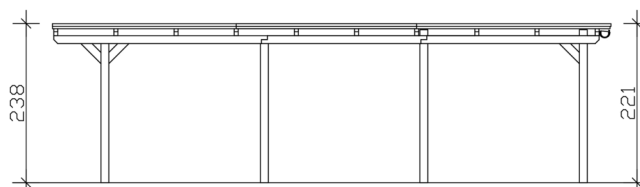

### Fiche technique / description de construction

Matériau	<b>Bois lamellé-collé, épinette</b>
Couleur	<b>Noyer</b>
Traitement des couleurs	<b>Lasuré</b>
Taille	<b>340 x 846 cm</b>
Dimensions de sol (largeur)	<b>315 cm</b>
Dimensions de sol (profondeur)	<b>738 cm</b>
Dimension hors tout (largeur)	<b>340 cm</b>
Dimension hors tout (profondeur)	<b>846 cm</b>
Hauteur pignon	<b>238 cm</b>
Hauteur chéneau	<b>221 cm</b>
Hauteur totale (avant)	<b>238 cm</b>
Hauteur totale (arrière)	<b>221 cm</b>
Type de toiture	<b>Toit plat</b>
Matériau de la couverture de toit	<b>Tôle trapézoïdale en acier avec voile anti-condensation</b>
Couleur du toit	<b>Anthracite</b>
Épaisseur du toit	<b>0,5 mm</b>

Surface de toiture	<b>28.36 m<sup>2</sup></b>
Pente du toit	<b>vers l'arrière</b>
Pentes	<b>1.2 °</b>
Avancée de toit avant	<b>74 cm</b>
Avancée de toit arrière	<b>34 cm</b>
Avancée de toit (à gauche)	<b>12.5 cm</b>
Avancée de toit (à droite)	<b>12.5 cm</b>
Cadre de toit	<b>Bandeau bois avec extrémité en aluminium</b>
Charge de neige	<b>1.05 kN/m<sup>2</sup></b>
Pression du vent	<b>0.95 kN/m<sup>2</sup></b>
Surface au sol	<b>28.76 m<sup>2</sup></b>
Volume aménagé	<b>66.01 m<sup>3</sup></b>
Largeur de passage	<b>291 cm</b>
Hauteur de passage (l'avant)	<b>223 cm</b>
Hauteur d'entrée (l'arrière)	<b>206 cm</b>
Epaisseur des poteaux	<b>12 x 12 cm</b>
Longueur de poteaux	<b>220 cm</b>
Distance entre poteaux (largeur)	<b>291 cm</b>
Distance entre poteaux (profondeur)	<b>230 cm</b>
Nombre de poteaux	<b>8 Stück</b>
Ancrage	<b>Ancrages en H de poteaux</b>
Type d'installation	<b>Autoportés</b>
Non inclus	<b>Béton</b>
Garantie	<b>5 ans selon nos conditions de garantie</b>
Poids brut	<b>610 kg</b>
Nombre de colis	<b>1</b>
Cote d'emballage	<b>Largeur: 360 cm, Hauteur: 58 cm, Profondeur: 120 cm, 610 kg</b>
Numéro d'article	<b>250028-03-41</b>
Numéro EAN	<b>4018211046027</b>

## CARPORT EMSLAND

340 x 846 cm

Vue en coupe

Plan de sol