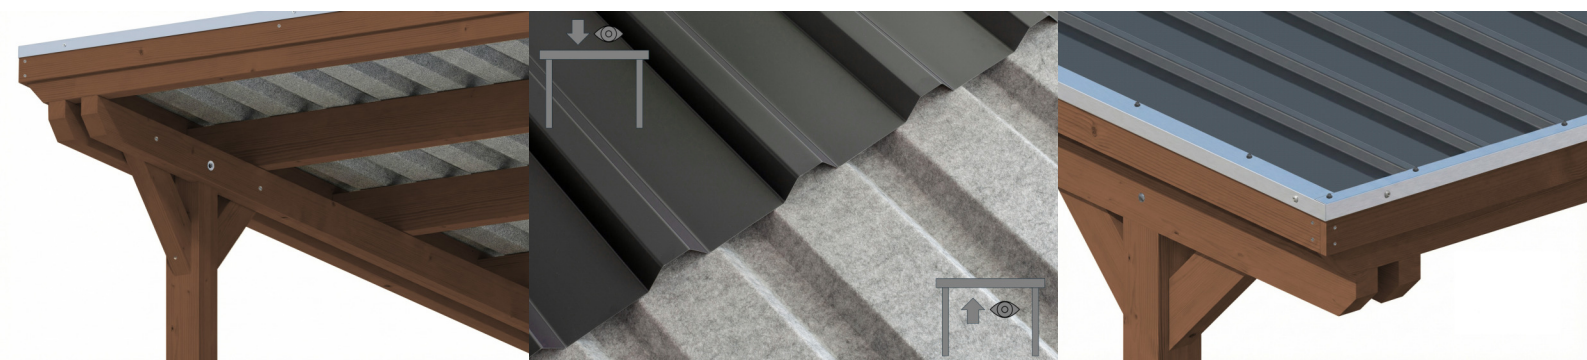

## carport à toiture plate

CARPORT EMSLAND  
340 x 846 cm

Exemple de conception

- Structure massive en bois lamellé-collé de haute qualité (épicéa)
- Peinture couleur noyer
- Panneaux de toit en acier avec voile anti-condensation
- Poteaux 12 x 12 cm

Carport

## CARPORT EMSLAND 340 X 846 CM, PANNEAUX DE TOIT EN ACIER AVEC VOILE DE CONDENSATION ANTIQUE, NOYER

### Fiche technique / description de construction

Matériau	<b>Bois lamellé-collé, épinette</b>
Couleur	<b>Noyer</b>
Traitement des couleurs	<b>Lasuré</b>
Taille	<b>340 x 846 cm</b>
Dimensions de sol (largeur)	<b>315 cm</b>
Dimensions de sol (profondeur)	<b>738 cm</b>
Dimension hors tout (largeur)	<b>340 cm</b>
Dimension hors tout (profondeur)	<b>846 cm</b>
Hauteur pignon	<b>238 cm</b>
Hauteur chéneau	<b>221 cm</b>
Hauteur totale (avant)	<b>238 cm</b>
Hauteur totale (arrière)	<b>221 cm</b>
Type de toiture	<b>Toit plat</b>
Matériau de la couverture de toit	<b>Tôle trapézoïdale en acier avec voile anti-condensation</b>
Couleur du toit	<b>Anthracite</b>
Épaisseur du toit	<b>0,5 mm</b>