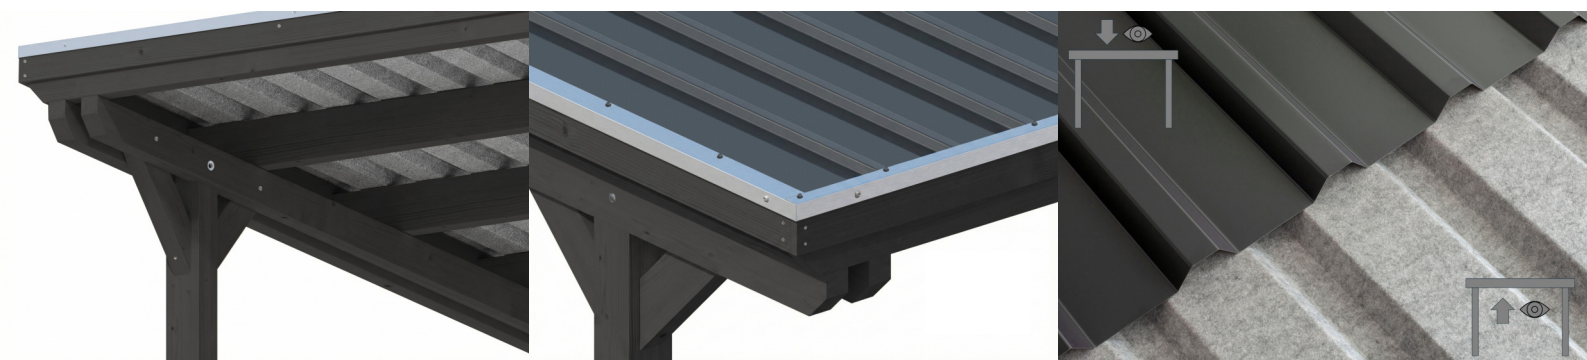

CARPORT EMSLAND

carport à toiture plate

CARPORT EMSLAND

402 x 604 cm

Exemple de conception

- Structure massive en bois lamellé-collé de haute qualité (épicéa)
- Peinture couleur anthracite
- Panneaux de toit en acier avec voile anti-condensation
- Poteaux 12 x 12 cm

Carport

CARPORT EMSLAND 402 X 604 CM, PANNEAUX DE TOIT EN ACIER AVEC VOILE DE CONDENSATION ANTIQUE, ANTHRACITE

Fiche technique / description de construction

Matériau	Bois lamellé-collé, épinette
Couleur	Anthracite
Traitement des couleurs	Lasuré
Taille	402 x 604 cm
Dimensions de sol (largeur)	376 cm
Dimensions de sol (profondeur)	496 cm
Dimension hors tout (largeur)	402 cm
Dimension hors tout (profondeur)	604 cm
Hauteur pignon	242 cm
Hauteur chéneau	230 cm
Hauteur totale (avant)	242 cm
Hauteur totale (arrière)	230 cm
Type de toiture	Toit plat
Matériau de la couverture de toit	Tôle trapézoïdale en acier avec voile anti-condensation
Couleur du toit	Anthracite
Épaisseur du toit	0,5 mm

Surface de toiture	23.96 m²
Pente du toit	vers l'arrière
Pentes	1.2 °
Avancée de toit avant	74 cm
Avancée de toit arrière	34 cm
Avancée de toit (à gauche)	13 cm
Avancée de toit (à droite)	13 cm
Cadre de toit	Bandeau bois avec extrémité en aluminium
Charge de neige	1.25 kN/m²
Pression du vent	0.95 kN/m²
Surface au sol	24.28 m²
Volume aménagé	57.3 m³
Largeur de passage	352 cm
Hauteur de passage (l'avant)	223 cm
Hauteur d'entrée (l'arrière)	211 cm
Epaisseur des poteaux	12 x 12 cm
Longueur de poteaux	220 cm
Distance entre poteaux (largeur)	352 cm
Distance entre poteaux (profondeur)	230 cm
Nombre de poteaux	6 Stück
Ancrage	Ancrages en H de poteaux
Type d'installation	Autoportés
Non inclus	Béton
Garantie	5 ans selon nos conditions de garantie
Poids brut	528 kg
Nombre de colis	1
Cote d'emballage	Largeur: 410 cm, Hauteur: 52 cm, Profondeur: 120 cm, 528 kg
Numéro d'article	250059-16-41
Numéro EAN	4018211046324