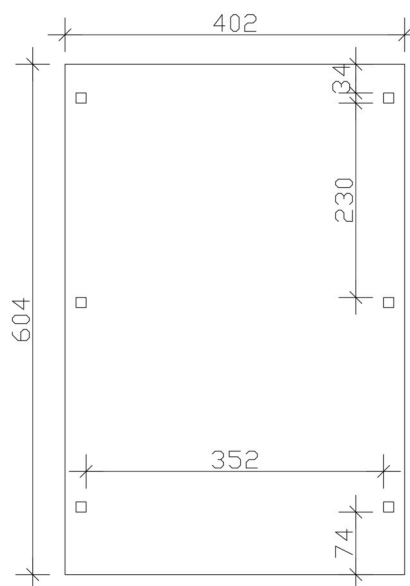

Carport

CARPORT EMSLAND 402 X 604 CM, PANNEAUX DE TOIT EN ACIER AVEC VOILE DE CONDENSATION ANTIQUE, ANTHRACITE

Fiche technique / description de construction

Matériau	Bois lamellé-collé, épinette
Couleur	Anthracite
Traitement des couleurs	Lasuré
Taille	402 x 604 cm
Dimensions de sol (largeur)	376 cm
Dimensions de sol (profondeur)	496 cm
Dimension hors tout (largeur)	402 cm
Dimension hors tout (profondeur)	604 cm
Hauteur pignon	242 cm
Hauteur chéneau	230 cm
Hauteur totale (avant)	242 cm
Hauteur totale (arrière)	230 cm
Type de toiture	Toit plat
Matériau de la couverture de toit	Tôle trapézoïdale en acier avec voile anti-condensation
Couleur du toit	Anthracite
Épaisseur du toit	0,5 mm

Surface de toiture	23.96 m²
Pente du toit	vers l'arrière
Pentes	1.2 °
Avancée de toit avant	74 cm
Avancée de toit arrière	34 cm
Avancée de toit (à gauche)	13 cm
Avancée de toit (à droite)	13 cm
Cadre de toit	Bandeau bois avec extrémité en aluminium
Charge de neige	1.25 kN/m²
Pression du vent	0.95 kN/m²
Surface au sol	24.28 m²
Volume aménagé	57.3 m³
Largeur de passage	352 cm
Hauteur de passage (l'avant)	223 cm
Hauteur d'entrée (l'arrière)	211 cm
Epaisseur des poteaux	12 x 12 cm
Longueur de poteaux	220 cm
Distance entre poteaux (largeur)	352 cm
Distance entre poteaux (profondeur)	230 cm
Nombre de poteaux	6 Stück
Ancrage	Ancrages en H de poteaux
Type d'installation	Autoportés
Non inclus	Béton
Garantie	5 ans selon nos conditions de garantie
Poids brut	528 kg
Nombre de colis	1
Cote d'emballage	Largeur: 410 cm, Hauteur: 52 cm, Profondeur: 120 cm, 528 kg
Numéro d'article	250059-16-41
Numéro EAN	4018211046324

CARPORT EMSLAND

402 x 604 cm

Plan de sol

Vue en coupe

CARPORT EMSLAND

402 x 604 cm
Coupes et vues Échelle 1:100

Vue de face