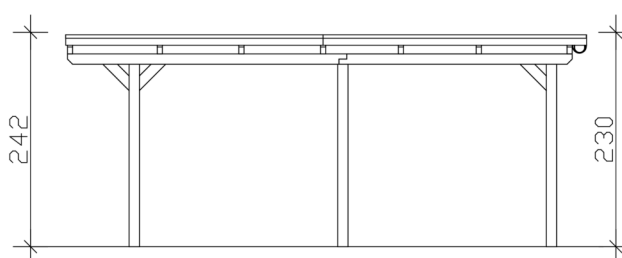

Carport

CARPORT EMSLAND 402 X 604 CM, PANNEAUX DE TOIT EN ACIER AVEC VOILE DE CONDENSATION ANTIQUE, ANTHRACITE

Fiche technique / description de construction

Matériau	Bois lamellé-collé, épinette
Couleur	Anthracite
Traitement des couleurs	Lasuré
Taille	402 x 604 cm
Dimensions de sol (largeur)	376 cm
Dimensions de sol (profondeur)	496 cm
Dimension hors tout (largeur)	402 cm
Dimension hors tout (profondeur)	604 cm
Hauteur pignon	242 cm
Hauteur chéneau	230 cm
Hauteur totale (avant)	242 cm
Hauteur totale (arrière)	230 cm
Type de toiture	Toit plat
Matériau de la couverture de toit	Tôle trapézoïdale en acier avec voile anti-condensation
Couleur du toit	Anthracite
Épaisseur du toit	0,5 mm

Surface de toiture	23.96 m²
Pente du toit	vers l'arrière
Pentes	1.2 °
Avancée de toit avant	74 cm
Avancée de toit arrière	34 cm
Avancée de toit (à gauche)	13 cm
Avancée de toit (à droite)	13 cm
Cadre de toit	Bandeau bois avec extrémité en aluminium
Charge de neige	1.25 kN/m²
Pression du vent	0.95 kN/m²
Surface au sol	24.28 m²
Volume aménagé	57.3 m³
Largeur de passage	352 cm
Hauteur de passage (l'avant)	223 cm
Hauteur d'entrée (l'arrière)	211 cm
Epaisseur des poteaux	12 x 12 cm
Longueur de poteaux	220 cm
Distance entre poteaux (largeur)	352 cm
Distance entre poteaux (profondeur)	230 cm
Nombre de poteaux	6 Stück
Ancrage	Ancrages en H de poteaux
Type d'installation	Autoportés
Non inclus	Béton
Garantie	5 ans selon nos conditions de garantie
Poids brut	528 kg
Nombre de colis	1
Cote d'emballage	Largeur: 410 cm, Hauteur: 52 cm, Profondeur: 120 cm, 528 kg
Numéro d'article	250059-16-41
Numéro EAN	4018211046324

CARPORT EMSLAND

402 x 604 cm

Plan de sol

Vue en coupe

CARPORT EMSLAND

402 x 604 cm
Coupes et vues Échelle 1:100

Vue de face