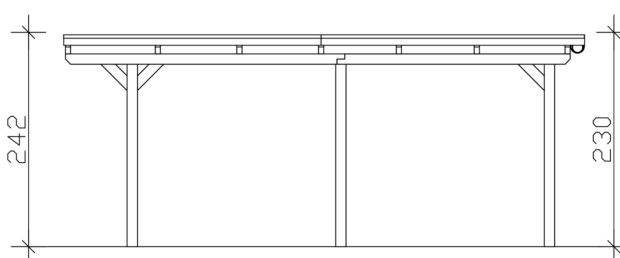

| | |
|-------------------------------------|--|
| Surface de toiture | 23.96 m² |
| Pente du toit | vers l'arrière |
| Pentes | 1.2 ° |
| Avancée de toit avant | 74 cm |
| Avancée de toit arrière | 34 cm |
| Avancée de toit (à gauche) | 13 cm |
| Avancée de toit (à droite) | 13 cm |
| Cadre de toit | Bandeau bois avec extrémité en aluminium |
| Charge de neige | 1.25 kN/m² |
| Pression du vent | 0.95 kN/m² |
| Surface au sol | 24.28 m² |
| Volume aménagé | 57.3 m³ |
| Largeur de passage | 352 cm |
| Hauteur de passage (l'avant) | 223 cm |
| Hauteur d'entrée (l'arrière) | 211 cm |
| Epaisseur des poteaux | 12 x 12 cm |
| Longueur de poteaux | 220 cm |
| Distance entre poteaux (largeur) | 352 cm |
| Distance entre poteaux (profondeur) | 230 cm |
| Nombre de poteaux | 6 Stück |
| Ancrage | Ancrages en H de poteaux |
| Type d'installation | Autoportés |
| Non inclus | Béton |
| Garantie | 5 ans selon nos conditions de garantie |
| Poids brut | 696 kg |
| Nombre de colis | 2 |
| Cote d'emballage | Largeur: 410 cm, Hauteur: 63 cm, Profondeur: 120 cm, 651 kg Largeur: 80 cm, Hauteur: 40 cm, Profondeur: 120 cm, 45 kg |
| Numéro d'article | 250059-13-35 |
| Numéro EAN | 4018211046294 |

CARPORT EMSLAND

402 x 604 cm

Plan de sol

Vue en coupe

CARPORT EMSLAND

402 x 604 cm
Coupes et vues Échelle 1:100

Vue de face