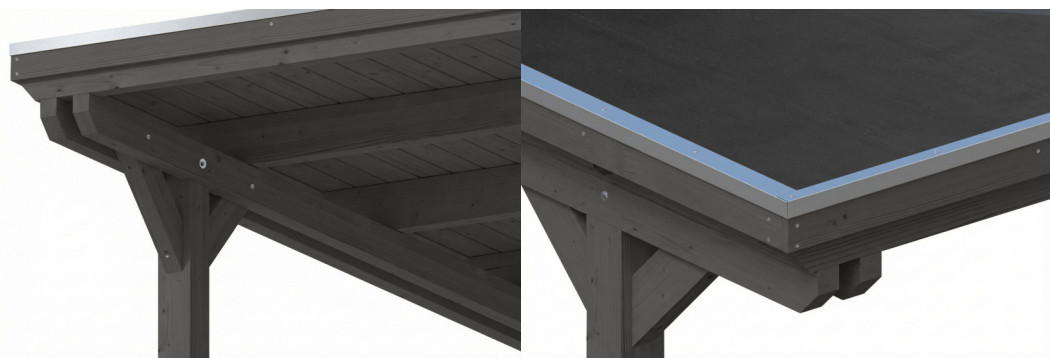

CARPORT EMSLAND

carport à toiture plate

CARPORT EMSLAND

402 x 604 cm

Exemple de conception

- Structure massive en bois lamellé-collé de haute qualité (épicéa)
- Peinture couleur en gris ardoise
- Planches de toit avec membrane EPDM
- Poteaux 12 x 12 cm

Carport

CARPORT EMSLAND 402 X 604 CM AVEC TOIT EPDM, GRIS ARDOISE

Fiche technique / description de construction

| | |
|-----------------------------------|---|
| Matériau | Bois lamellé-collé, épinette |
| Couleur | Gris ardoise |
| Traitement des couleurs | Lasuré |
| Taille | 402 x 604 cm |
| Dimensions de sol (largeur) | 376 cm |
| Dimensions de sol (profondeur) | 496 cm |
| Dimension hors tout (largeur) | 402 cm |
| Dimension hors tout (profondeur) | 604 cm |
| Hauteur pignon | 242 cm |
| Hauteur chéneau | 230 cm |
| Hauteur totale (avant) | 242 cm |
| Hauteur totale (arrière) | 230 cm |
| Type de toiture | Toit plat |
| Matériau de la couverture de toit | Planches de toit à rainure et languette avec membrane EPDM |
| Couleur du toit | Noire |
| Epaisseur du toit | 20 mm |