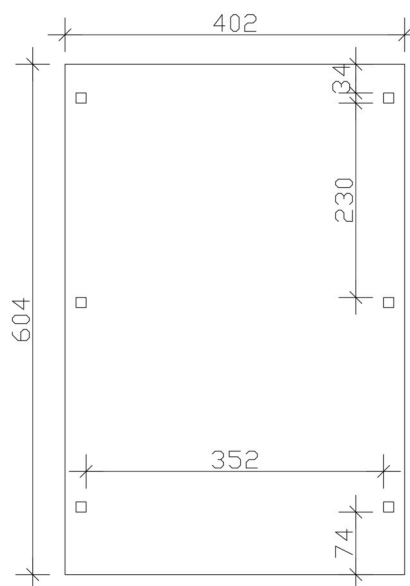

Carport

CARPORT EMSLAND 402 X 604 CM AVEC TOIT EPDM, GRIS ARDOISE

Fiche technique / description de construction

| | |
|-----------------------------------|---|
| Matériau | Bois lamellé-collé, épinette |
| Couleur | Gris ardoise |
| Traitement des couleurs | Lasuré |
| Taille | 402 x 604 cm |
| Dimensions de sol (largeur) | 376 cm |
| Dimensions de sol (profondeur) | 496 cm |
| Dimension hors tout (largeur) | 402 cm |
| Dimension hors tout (profondeur) | 604 cm |
| Hauteur pignon | 242 cm |
| Hauteur chéneau | 230 cm |
| Hauteur totale (avant) | 242 cm |
| Hauteur totale (arrière) | 230 cm |
| Type de toiture | Toit plat |
| Matériau de la couverture de toit | Planches de toit à rainure et languette avec membrane EPDM |
| Couleur du toit | Noire |
| Epaisseur du toit | 20 mm |

CARPORT EMSLAND

402 x 604 cm

Plan de sol

Vue en coupe

CARPORT EMSLAND

402 x 604 cm
Coupes et vues Échelle 1:100

Vue de face