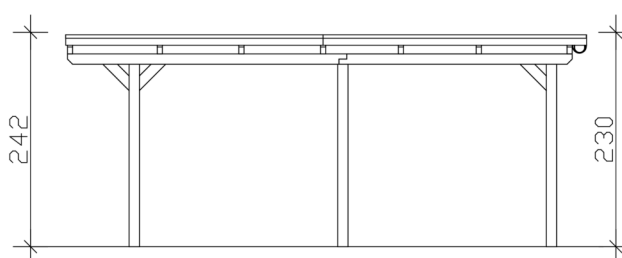

Surface de toiture	<b>23.96 m<sup>2</sup></b>
Pente du toit	<b>vers l'arrière</b>
Pentes	<b>1.2 °</b>
Avancée de toit avant	<b>74 cm</b>
Avancée de toit arrière	<b>34 cm</b>
Avancée de toit (à gauche)	<b>13 cm</b>
Avancée de toit (à droite)	<b>13 cm</b>
Cadre de toit	<b>Bandeau bois avec extrémité en aluminium</b>
Charge de neige	<b>1.25 kN/m<sup>2</sup></b>
Pression du vent	<b>0.95 kN/m<sup>2</sup></b>
Surface au sol	<b>24.28 m<sup>2</sup></b>
Volume aménagé	<b>57.3 m<sup>3</sup></b>
Largeur de passage	<b>352 cm</b>
Hauteur de passage (l'avant)	<b>223 cm</b>
Hauteur d'entrée (l'arrière)	<b>211 cm</b>
Epaisseur des poteaux	<b>12 x 12 cm</b>
Longueur de poteaux	<b>220 cm</b>
Distance entre poteaux (largeur)	<b>352 cm</b>
Distance entre poteaux (profondeur)	<b>230 cm</b>
Nombre de poteaux	<b>6 Stück</b>
Ancrage	<b>Ancrages en H de poteaux</b>
Type d'installation	<b>Autoportés</b>
Non inclus	<b>Béton</b>
Garantie	<b>5 ans selon nos conditions de garantie</b>
Poids brut	<b>528 kg</b>
Nombre de colis	<b>1</b>
Cote d'emballage	<b>Largeur: 410 cm, Hauteur: 52 cm, Profondeur: 120 cm, 528 kg</b>
Numéro d'article	<b>250059-01-41</b>
Numéro EAN	<b>4018211046249</b>

## CARPORT EMSLAND

402 x 604 cm

Plan de sol

Vue en coupe

## CARPORT EMSLAND

402 x 604 cm  
Coupes et vues Échelle 1:100

Vue de face