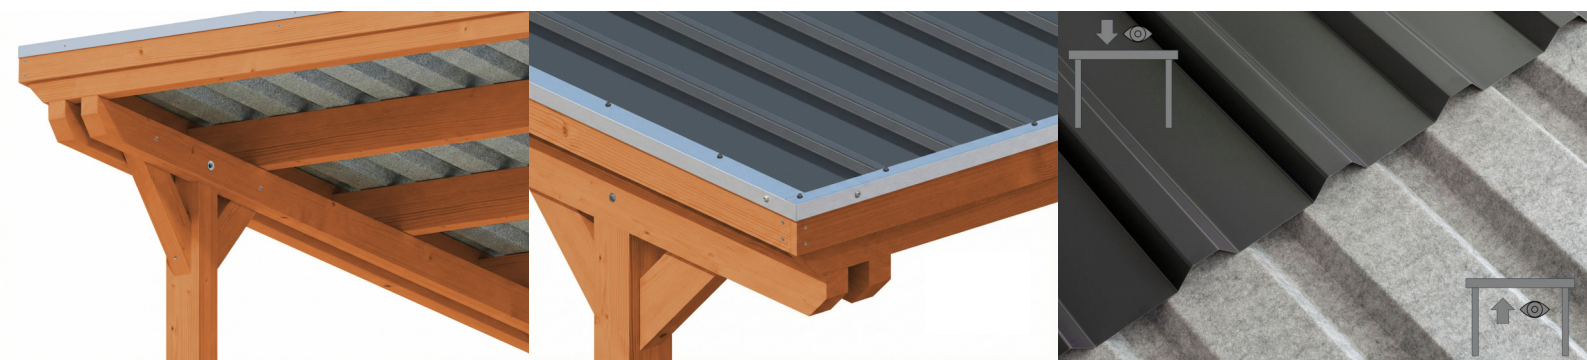

# CARPORT EMSLAND

carport à toiture plate

## CARPORT EMSLAND

402 x 604 cm

Exemple de conception

- Structure massive en bois lamellé-collé de haute qualité (épicéa)
- Peinture couleur chêne clair
- Panneaux de toit en acier avec voile anti-condensation
- Poteaux 12 x 12 cm

Carport

### Fiche technique / description de construction

Matériau	<b>Bois lamellé-collé, épinette</b>
Couleur	<b>Chêne clair</b>
Traitement des couleurs	<b>Lasuré</b>
Taille	<b>402 x 604 cm</b>
Dimensions de sol (largeur)	<b>376 cm</b>
Dimensions de sol (profondeur)	<b>496 cm</b>
Dimension hors tout (largeur)	<b>402 cm</b>
Dimension hors tout (profondeur)	<b>604 cm</b>
Hauteur pignon	<b>242 cm</b>
Hauteur chéneau	<b>230 cm</b>
Hauteur totale (avant)	<b>242 cm</b>
Hauteur totale (arrière)	<b>230 cm</b>
Type de toiture	<b>Toit plat</b>
Matériau de la couverture de toit	<b>Tôle trapézoïdale en acier avec voile anti-condensation</b>
Couleur du toit	<b>Anthracite</b>
Épaisseur du toit	<b>0,5 mm</b>