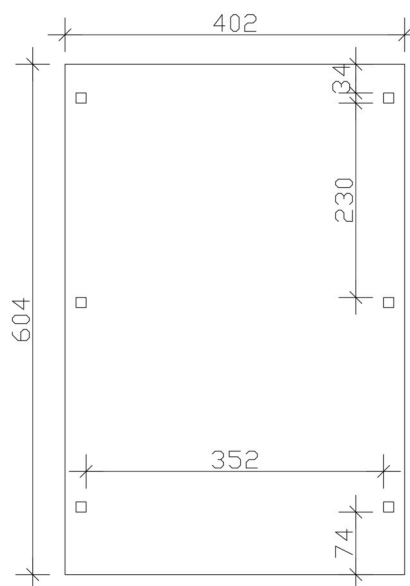

### Fiche technique / description de construction

Matériau	<b>Bois lamellé-collé, épinette</b>
Couleur	<b>Chêne clair</b>
Traitement des couleurs	<b>Lasuré</b>
Taille	<b>402 x 604 cm</b>
Dimensions de sol (largeur)	<b>376 cm</b>
Dimensions de sol (profondeur)	<b>496 cm</b>
Dimension hors tout (largeur)	<b>402 cm</b>
Dimension hors tout (profondeur)	<b>604 cm</b>
Hauteur pignon	<b>242 cm</b>
Hauteur chéneau	<b>230 cm</b>
Hauteur totale (avant)	<b>242 cm</b>
Hauteur totale (arrière)	<b>230 cm</b>
Type de toiture	<b>Toit plat</b>
Matériau de la couverture de toit	<b>Tôle trapézoïdale en acier avec voile anti-condensation</b>
Couleur du toit	<b>Anthracite</b>
Épaisseur du toit	<b>0,5 mm</b>

Surface de toiture	<b>23.96 m<sup>2</sup></b>
Pente du toit	<b>vers l'arrière</b>
Pentes	<b>1.2 °</b>
Avancée de toit avant	<b>74 cm</b>
Avancée de toit arrière	<b>34 cm</b>
Avancée de toit (à gauche)	<b>13 cm</b>
Avancée de toit (à droite)	<b>13 cm</b>
Cadre de toit	<b>Bandeau bois avec extrémité en aluminium</b>
Charge de neige	<b>1.25 kN/m<sup>2</sup></b>
Pression du vent	<b>0.95 kN/m<sup>2</sup></b>
Surface au sol	<b>24.28 m<sup>2</sup></b>
Volume aménagé	<b>57.3 m<sup>3</sup></b>
Largeur de passage	<b>352 cm</b>
Hauteur de passage (l'avant)	<b>223 cm</b>
Hauteur d'entrée (l'arrière)	<b>211 cm</b>
Epaisseur des poteaux	<b>12 x 12 cm</b>
Longueur de poteaux	<b>220 cm</b>
Distance entre poteaux (largeur)	<b>352 cm</b>
Distance entre poteaux (profondeur)	<b>230 cm</b>
Nombre de poteaux	<b>6 Stück</b>
Ancrage	<b>Ancrages en H de poteaux</b>
Type d'installation	<b>Autoportés</b>
Non inclus	<b>Béton</b>
Garantie	<b>5 ans selon nos conditions de garantie</b>
Poids brut	<b>528 kg</b>
Nombre de colis	<b>1</b>
Cote d'emballage	<b>Largeur: 410 cm, Hauteur: 52 cm, Profondeur: 120 cm, 528 kg</b>
Numéro d'article	<b>250059-01-41</b>
Numéro EAN	<b>4018211046249</b>

## CARPORT EMSLAND

402 x 604 cm

Plan de sol

Vue en coupe