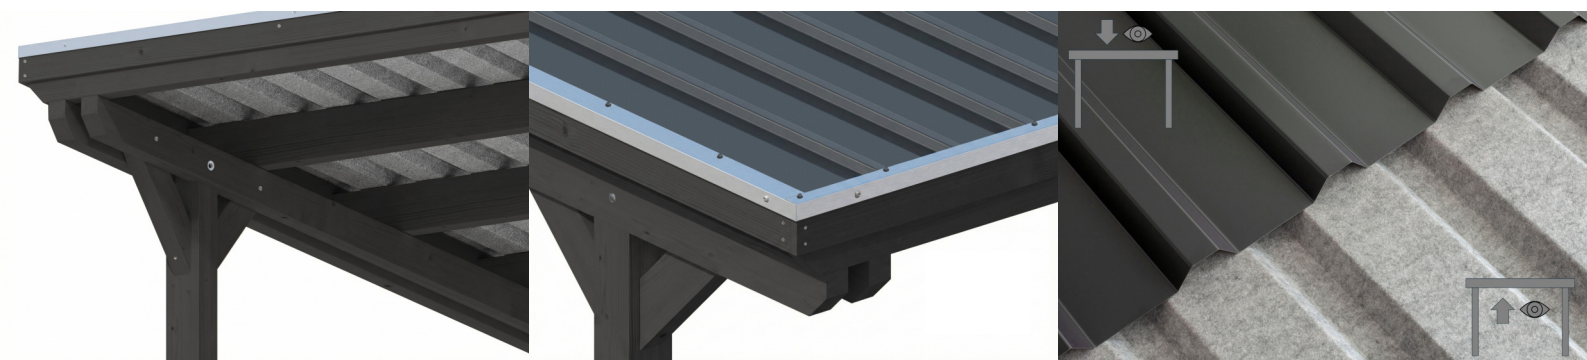

CARPORT EMSLAND

carport à toiture plate

CARPORT EMSLAND

402 x 846 cm

Exemple de conception

- Structure massive en bois lamellé-collé de haute qualité (épicéa)
- Peinture couleur anthracite
- Panneaux de toit en acier avec voile anti-condensation
- Poteaux 12 x 12 cm

Carport

CARPORT EMSLAND 402 X 846 CM, PANNEAUX DE TOIT EN ACIER AVEC NON-TISSÉ ANTI-CONDENSATION, AVEC REMISE, ANTHRACITE

Fiche technique / description de construction

Matériau	Bois lamellé-collé, épinette
Couleur	Anthracite
Traitement des couleurs	Lasuré
Taille	402 x 846 cm
Dimensions de sol (largeur)	376 cm
Dimensions de sol (profondeur)	738 cm
Dimension hors tout (largeur)	402 cm
Dimension hors tout (profondeur)	846 cm
Hauteur pignon	242 cm
Hauteur chéneau	225 cm
Hauteur totale (avant)	242 cm
Hauteur totale (arrière)	225 cm
Art de mur	Panneaux à lattes verticales
Epaisseur murs	20 mm
Type de toiture	Toit plat
Matériau de la couverture de toit	Tôle trapézoïdale en acier avec voile anti-condensation

Couleur du toit	Anthracite
Epaisseur du toit	0,5 mm
Surface de toiture	33.59 m²
Pente du toit	vers l'arrière
Pentes	1.2 °
Avancée de toit avant	74 cm
Avancée de toit arrière	34 cm
Avancée de toit (à gauche)	13 cm
Avancée de toit (à droite)	13 cm
Cadre de toit	Bandeau bois avec extrémité en aluminium
Charge de neige	1.25 kN/m²
Pression du vent	0.95 kN/m²
Surface au sol	34.01 m²
Volume aménagé	79.41 m³
Largeur de passage	352 cm
Hauteur de passage (l'avant)	223 cm
Hauteur d'entrée (l'arrière)	206 cm
Epaisseur des poteaux	12 x 12 cm
Longeur de poteaux	220 cm
Distance entre poteaux (largeur)	352 cm
Distance entre poteaux (profondeur)	230 cm
Nombre de poteaux	11 Stück
Ancrage	Ancrages en H de poteaux
Type d'installation	Autoportés
Portes	1x Porte simple, 86,5 x 192 cm, Serrure à cylindre profilé et 3 clés
Porte butée	Butée à droite
Non inclus	Béton
Garantie	5 ans selon nos conditions de garantie
Poids brut	1121 kg
Nombre de colis	2