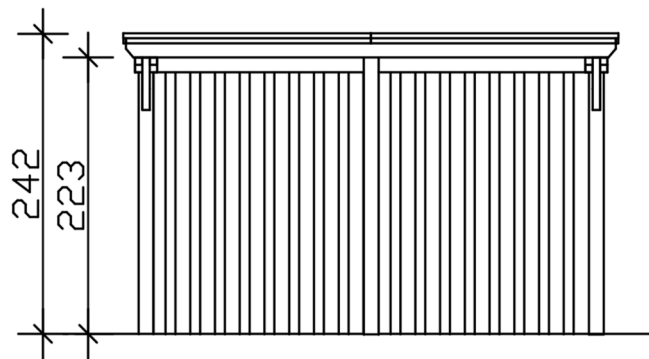

Carport

CARPORT EMSLAND 402 X 846 CM, PANNEAUX DE TOIT EN ACIER AVEC NON-TISSÉ ANTI-CONDENSATION, AVEC REMISE, ANTHRACITE

Fiche technique / description de construction

Matériau	Bois lamellé-collé, épinette
Couleur	Anthracite
Traitement des couleurs	Lasuré
Taille	402 x 846 cm
Dimensions de sol (largeur)	376 cm
Dimensions de sol (profondeur)	738 cm
Dimension hors tout (largeur)	402 cm
Dimension hors tout (profondeur)	846 cm
Hauteur pignon	242 cm
Hauteur chéneau	225 cm
Hauteur totale (avant)	242 cm
Hauteur totale (arrière)	225 cm
Art de mur	Panneaux à lattes verticales
Epaisseur murs	20 mm
Type de toiture	Toit plat
Matériau de la couverture de toit	Tôle trapézoïdale en acier avec voile anti-condensation

Couleur du toit	Anthracite
Epaisseur du toit	0,5 mm
Surface de toiture	33.59 m²
Pente du toit	vers l'arrière
Pentes	1.2 °
Avancée de toit avant	74 cm
Avancée de toit arrière	34 cm
Avancée de toit (à gauche)	13 cm
Avancée de toit (à droite)	13 cm
Cadre de toit	Bandeau bois avec extrémité en aluminium
Charge de neige	1.25 kN/m²
Pression du vent	0.95 kN/m²
Surface au sol	34.01 m²
Volume aménagé	79.41 m³
Largeur de passage	352 cm
Hauteur de passage (l'avant)	223 cm
Hauteur d'entrée (l'arrière)	206 cm
Epaisseur des poteaux	12 x 12 cm
Longeur de poteaux	220 cm
Distance entre poteaux (largeur)	352 cm
Distance entre poteaux (profondeur)	230 cm
Nombre de poteaux	11 Stück
Ancrage	Ancrages en H de poteaux
Type d'installation	Autoportés
Portes	1x Porte simple, 86,5 x 192 cm, Serrure à cylindre profilé et 3 clés
Porte butée	Butée à droite
Non inclus	Béton
Garantie	5 ans selon nos conditions de garantie
Poids brut	1121 kg
Nombre de colis	2

Cote d'emballage

Largeur: 410 cm, Hauteur: 58 cm, Profondeur: 120 cm, 766 kg

Largeur: 220 cm, Hauteur: 50 cm, Profondeur: 120 cm, 355 kg

Numéro d'article

250073-16-41

Numéro EAN

4018211046560

CARPORT EMSLAND

402 x 846 cm

Plan de sol

Vue de face

CARPORT EMSLAND

402 x 846 cm
Coupes et vues Échelle 1:100

Vue en coupe