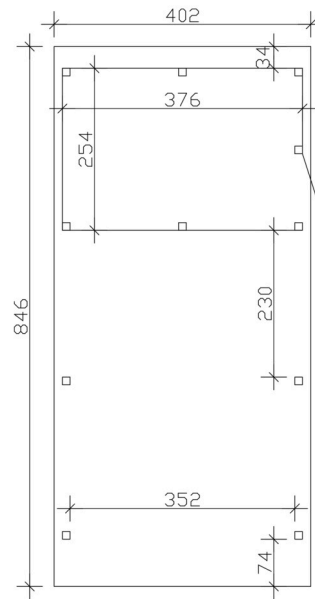

Carport

CARPORT EMSLAND 402 X 846 CM, PANNEAUX DE TOIT EN ACIER AVEC NON-TISSÉ ANTI-CONDENSATION, AVEC REMISE, ANTHRACITE

Fiche technique / description de construction

Matériau	Bois lamellé-collé, épinette
Couleur	Anthracite
Traitement des couleurs	Lasuré
Taille	402 x 846 cm
Dimensions de sol (largeur)	376 cm
Dimensions de sol (profondeur)	738 cm
Dimension hors tout (largeur)	402 cm
Dimension hors tout (profondeur)	846 cm
Hauteur pignon	242 cm
Hauteur chéneau	225 cm
Hauteur totale (avant)	242 cm
Hauteur totale (arrière)	225 cm
Art de mur	Panneaux à lattes verticales
Epaisseur murs	20 mm
Type de toiture	Toit plat
Matériau de la couverture de toit	Tôle trapézoïdale en acier avec voile anti-condensation

Couleur du toit	Anthracite
Epaisseur du toit	0,5 mm
Surface de toiture	33.59 m²
Pente du toit	vers l'arrière
Pentes	1.2 °
Avancée de toit avant	74 cm
Avancée de toit arrière	34 cm
Avancée de toit (à gauche)	13 cm
Avancée de toit (à droite)	13 cm
Cadre de toit	Bandeau bois avec extrémité en aluminium
Charge de neige	1.25 kN/m²
Pression du vent	0.95 kN/m²
Surface au sol	34.01 m²
Volume aménagé	79.41 m³
Largeur de passage	352 cm
Hauteur de passage (l'avant)	223 cm
Hauteur d'entrée (l'arrière)	206 cm
Epaisseur des poteaux	12 x 12 cm
Longeur de poteaux	220 cm
Distance entre poteaux (largeur)	352 cm
Distance entre poteaux (profondeur)	230 cm
Nombre de poteaux	11 Stück
Ancrage	Ancrages en H de poteaux
Type d'installation	Autoportés
Portes	1x Porte simple, 86,5 x 192 cm, Serrure à cylindre profilé et 3 clés
Porte butée	Butée à droite
Non inclus	Béton
Garantie	5 ans selon nos conditions de garantie
Poids brut	1121 kg
Nombre de colis	2

Cote d'emballage

Largeur: 410 cm, Hauteur: 58 cm, Profondeur: 120 cm, 766 kg

Largeur: 220 cm, Hauteur: 50 cm, Profondeur: 120 cm, 355 kg

Numéro d'article

250073-16-41

Numéro EAN

4018211046560

CARPORT EMSLAND

402 x 846 cm

Plan de sol

Vue de face

CARPORT EMSLAND

402 x 846 cm
Coupes et vues Échelle 1:100

Vue en coupe