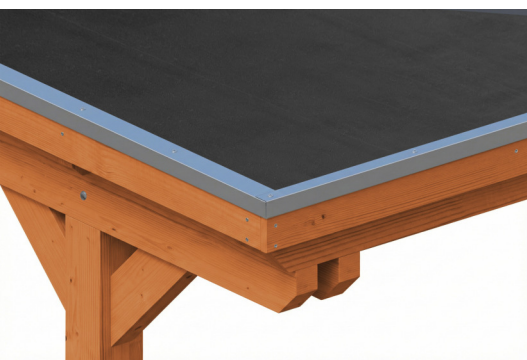

CARPORT EMSLAND

carport à toiture plate

CARPORT EMSLAND
402 x 846 cm

Exemple de conception

- Structure massive en bois lamellé-collé de haute qualité (épicéa)
- Peinture couleur chêne clair
- Planches de toit avec membrane EPDM
- Poteaux 12 x 12 cm

Carport

CARPORT EMSLAND 402 X 846 CM AVEC TOIT EPDM, AVEC REMISE, CHÊNE CLAIR

Fiche technique / description de construction

Matériau	Bois lamellé-collé, épinette
Couleur	Chêne clair
Traitement des couleurs	Lasuré
Taille	402 x 846 cm
Dimensions de sol (largeur)	376 cm
Dimensions de sol (profondeur)	738 cm
Dimension hors tout (largeur)	402 cm
Dimension hors tout (profondeur)	846 cm
Hauteur pignon	242 cm
Hauteur chéneau	225 cm
Hauteur totale (avant)	242 cm
Hauteur totale (arrière)	225 cm
Art de mur	Panneaux à lattes verticales
Epaisseur murs	20 mm
Type de toiture	Toit plat
Matériau de la couverture de toit	Planches de toit à rainure et languette avec membrane EPDM

Couleur du toit	Noire
Epaisseur du toit	20 mm
Surface de toiture	33.59 m²
Pente du toit	vers l'arrière
Pentes	1.2 °
Avancée de toit avant	74 cm
Avancée de toit arrière	34 cm
Avancée de toit (à gauche)	13 cm
Avancée de toit (à droite)	13 cm
Cadre de toit	Bandeau bois avec extrémité en aluminium
Charge de neige	1.25 kN/m²
Pression du vent	0.95 kN/m²
Surface au sol	34.01 m²
Volume aménagé	79.41 m³
Largeur de passage	352 cm
Hauteur de passage (l'avant)	223 cm
Hauteur d'entrée (l'arrière)	206 cm
Epaisseur des poteaux	12 x 12 cm
Longueur de poteaux	220 cm
Distance entre poteaux (largeur)	352 cm
Distance entre poteaux (profondeur)	230 cm
Nombre de poteaux	11 Stück
Ancrage	Ancrages en H de poteaux
Type d'installation	Autoportés
Portes	1x Porte simple, 86,5 x 192 cm, Serrure à cylindre profilé et 3 clés
Porte butée	Butée à droite
Non inclus	Béton
Garantie	5 ans selon nos conditions de garantie
Poids brut	1374 kg
Nombre de colis	3