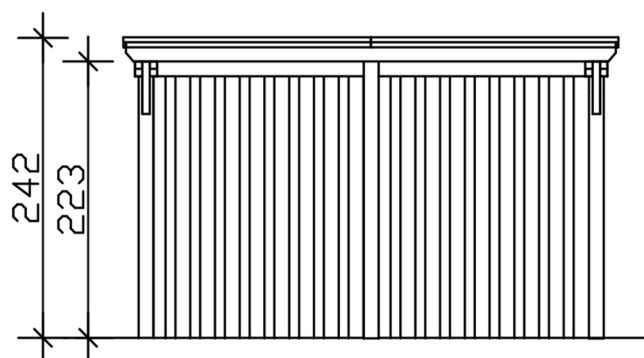

Carport

CARPORT EMSLAND 402 X 846 CM AVEC TOIT EPDM, AVEC REMISE, CHÊNE CLAIR

Fiche technique / description de construction

Matériau	Bois lamellé-collé, épinette
Couleur	Chêne clair
Traitement des couleurs	Lasuré
Taille	402 x 846 cm
Dimensions de sol (largeur)	376 cm
Dimensions de sol (profondeur)	738 cm
Dimension hors tout (largeur)	402 cm
Dimension hors tout (profondeur)	846 cm
Hauteur pignon	242 cm
Hauteur chéneau	225 cm
Hauteur totale (avant)	242 cm
Hauteur totale (arrière)	225 cm
Art de mur	Panneaux à lattes verticales
Epaisseur murs	20 mm
Type de toiture	Toit plat
Matériau de la couverture de toit	Planches de toit à rainure et languette avec membrane EPDM

Couleur du toit	Noire
Epaisseur du toit	20 mm
Surface de toiture	33.59 m²
Pente du toit	vers l'arrière
Pentes	1.2 °
Avancée de toit avant	74 cm
Avancée de toit arrière	34 cm
Avancée de toit (à gauche)	13 cm
Avancée de toit (à droite)	13 cm
Cadre de toit	Bandeau bois avec extrémité en aluminium
Charge de neige	1.25 kN/m²
Pression du vent	0.95 kN/m²
Surface au sol	34.01 m²
Volume aménagé	79.41 m³
Largeur de passage	352 cm
Hauteur de passage (l'avant)	223 cm
Hauteur d'entrée (l'arrière)	206 cm
Epaisseur des poteaux	12 x 12 cm
Longueur de poteaux	220 cm
Distance entre poteaux (largeur)	352 cm
Distance entre poteaux (profondeur)	230 cm
Nombre de poteaux	11 Stück
Ancrage	Ancrages en H de poteaux
Type d'installation	Autoportés
Portes	1x Porte simple, 86,5 x 192 cm, Serrure à cylindre profilé et 3 clés
Porte butée	Butée à droite
Non inclus	Béton
Garantie	5 ans selon nos conditions de garantie
Poids brut	1374 kg
Nombre de colis	3

Cote d'emballage

Largeur: 410 cm, Hauteur: 73 cm, Profondeur: 120 cm, 955 kg

Largeur: 220 cm, Hauteur: 50 cm, Profondeur: 120 cm, 355 kg

Largeur: 80 cm, Hauteur: 40 cm, Profondeur: 120 cm, 64 kg

Numéro d'article 250073-01-35

Numéro EAN 4018211046478

CARPORT EMSLAND

402 x 846 cm

Plan de sol

Vue de face

CARPORT EMSLAND

402 x 846 cm
Coupes et vues Échelle 1:100

Vue en coupe