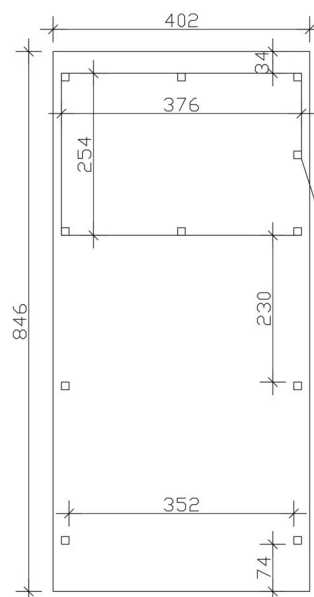

Carport

CARPORT EMSLAND 402 X 846 CM AVEC TOIT EPDM, AVEC REMISE, CHÊNE CLAIR

Fiche technique / description de construction

Matériau	Bois lamellé-collé, épinette
Couleur	Chêne clair
Traitement des couleurs	Lasuré
Taille	402 x 846 cm
Dimensions de sol (largeur)	376 cm
Dimensions de sol (profondeur)	738 cm
Dimension hors tout (largeur)	402 cm
Dimension hors tout (profondeur)	846 cm
Hauteur pignon	242 cm
Hauteur chéneau	225 cm
Hauteur totale (avant)	242 cm
Hauteur totale (arrière)	225 cm
Art de mur	Panneaux à lattes verticales
Epaisseur murs	20 mm
Type de toiture	Toit plat
Matériau de la couverture de toit	Planches de toit à rainure et languette avec membrane EPDM

Couleur du toit	Noire
Epaisseur du toit	20 mm
Surface de toiture	33.59 m²
Pente du toit	vers l'arrière
Pentes	1.2 °
Avancée de toit avant	74 cm
Avancée de toit arrière	34 cm
Avancée de toit (à gauche)	13 cm
Avancée de toit (à droite)	13 cm
Cadre de toit	Bandeau bois avec extrémité en aluminium
Charge de neige	1.25 kN/m²
Pression du vent	0.95 kN/m²
Surface au sol	34.01 m²
Volume aménagé	79.41 m³
Largeur de passage	352 cm
Hauteur de passage (l'avant)	223 cm
Hauteur d'entrée (l'arrière)	206 cm
Epaisseur des poteaux	12 x 12 cm
Longueur de poteaux	220 cm
Distance entre poteaux (largeur)	352 cm
Distance entre poteaux (profondeur)	230 cm
Nombre de poteaux	11 Stück
Ancrage	Ancrages en H de poteaux
Type d'installation	Autoportés
Portes	1x Porte simple, 86,5 x 192 cm, Serrure à cylindre profilé et 3 clés
Porte butée	Butée à droite
Non inclus	Béton
Garantie	5 ans selon nos conditions de garantie
Poids brut	1374 kg
Nombre de colis	3

Cote d'emballage

Largeur: 410 cm, Hauteur: 73 cm, Profondeur: 120 cm, 955 kg

Largeur: 220 cm, Hauteur: 50 cm, Profondeur: 120 cm, 355 kg

Largeur: 80 cm, Hauteur: 40 cm, Profondeur: 120 cm, 64 kg

Numéro d'article 250073-01-35

Numéro EAN 4018211046478

CARPORT EMSLAND

402 x 846 cm

Plan de sol

Vue de face

CARPORT EMSLAND

402 x 846 cm
Coupes et vues Échelle 1:100

Vue en coupe