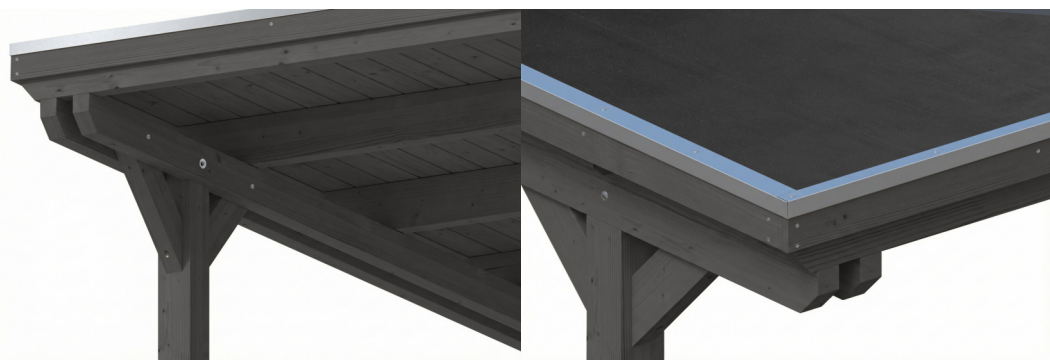

# CARPORT EMSLAND

carport à toiture plate

## CARPORT EMSLAND

609 x 604 cm

Exemple de conception

- Structure massive en bois lamellé-collé de haute qualité (épicéa)
- Peinture couleur en gris ardoise
- Planches de toit avec membrane EPDM
- Poteaux 12 x 12 cm

Carport

## CARPORT EMSLAND 609 X 604 CM AVEC TOIT EPDM, GRIS ARDOISE