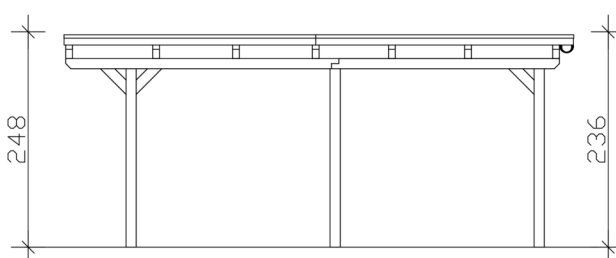

Surface de toiture	<b>36.42 m<sup>2</sup></b>
Pente du toit	<b>vers l'arrière</b>
Pentes	<b>1.2 °</b>
Avancée de toit avant	<b>74 cm</b>
Avancée de toit arrière	<b>34 cm</b>
Avancée de toit (à gauche)	<b>17.5 cm</b>
Avancée de toit (à droite)	<b>17.5 cm</b>
Cadre de toit	<b>Bandeau bois avec extrémité en aluminium</b>
Charge de neige	<b>1.25 kN/m<sup>2</sup></b>
Pression du vent	<b>0.95 kN/m<sup>2</sup></b>
Surface au sol	<b>36.78 m<sup>2</sup></b>
Volume aménagé	<b>89.02 m<sup>3</sup></b>
Largeur de passage	<b>550 cm</b>
Hauteur de passage (l'avant)	<b>223 cm</b>
Hauteur d'entrée (l'arrière)	<b>211 cm</b>
Epaisseur des poteaux	<b>12 x 12 cm</b>
Longueur de poteaux	<b>220 cm</b>
Distance entre poteaux (largeur)	<b>550 cm</b>
Distance entre poteaux (profondeur)	<b>230 cm</b>
Nombre de poteaux	<b>6 Stück</b>
Ancrage	<b>Ancrages en H de poteaux</b>
Type d'installation	<b>Autoportés</b>
Non inclus	<b>Béton</b>
Garantie	<b>5 ans selon nos conditions de garantie</b>
Poids brut	<b>1087 kg</b>
Nombre de colis	<b>2</b>
Cote d'emballage	<b>Largeur: 610 cm, Hauteur: 58 cm, Profondeur: 120 cm, 1022 kg</b> <b>Largeur: 80 cm, Hauteur: 40 cm, Profondeur: 120 cm, 65 kg</b>
Numéro d'article	<b>250097-13-35</b>
Numéro EAN	<b>4018211046652</b>

## CARPORT EMSLAND

609 x 604 cm

Plan de sol

Vue en coupe

# CARPORT EMSLAND

609 x 604 cm  
Coupes et vues Échelle 1:100

Vue de face