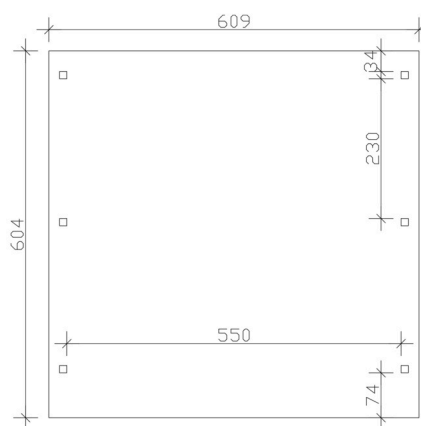

### Fiche technique / description de construction

Matériau	<b>Bois lamellé-collé, épinette</b>
Couleur	<b>Gris ardoise</b>
Traitement des couleurs	<b>Lasuré</b>
Taille	<b>609 x 604 cm</b>
Dimensions de sol (largeur)	<b>574 cm</b>
Dimensions de sol (profondeur)	<b>496 cm</b>
Dimension hors tout (largeur)	<b>609 cm</b>
Dimension hors tout (profondeur)	<b>604 cm</b>
Hauteur pignon	<b>248 cm</b>
Hauteur chéneau	<b>236 cm</b>
Hauteur totale (avant)	<b>248 cm</b>
Hauteur totale (arrière)	<b>236 cm</b>
Type de toiture	<b>Toit plat</b>
Matériau de la couverture de toit	<b>Planches de toit à rainure et languette avec membrane EPDM</b>
Couleur du toit	<b>Noire</b>
Epaisseur du toit	<b>20 mm</b>

Surface de toiture	<b>36.42 m<sup>2</sup></b>
Pente du toit	<b>vers l'arrière</b>
Pentes	<b>1.2 °</b>
Avancée de toit avant	<b>74 cm</b>
Avancée de toit arrière	<b>34 cm</b>
Avancée de toit (à gauche)	<b>17.5 cm</b>
Avancée de toit (à droite)	<b>17.5 cm</b>
Cadre de toit	<b>Bandeau bois avec extrémité en aluminium</b>
Charge de neige	<b>1.25 kN/m<sup>2</sup></b>
Pression du vent	<b>0.95 kN/m<sup>2</sup></b>
Surface au sol	<b>36.78 m<sup>2</sup></b>
Volume aménagé	<b>89.02 m<sup>3</sup></b>
Largeur de passage	<b>550 cm</b>
Hauteur de passage (l'avant)	<b>223 cm</b>
Hauteur d'entrée (l'arrière)	<b>211 cm</b>
Epaisseur des poteaux	<b>12 x 12 cm</b>
Longueur de poteaux	<b>220 cm</b>
Distance entre poteaux (largeur)	<b>550 cm</b>
Distance entre poteaux (profondeur)	<b>230 cm</b>
Nombre de poteaux	<b>6 Stück</b>
Ancrage	<b>Ancrages en H de poteaux</b>
Type d'installation	<b>Autoportés</b>
Non inclus	<b>Béton</b>
Garantie	<b>5 ans selon nos conditions de garantie</b>
Poids brut	<b>1087 kg</b>
Nombre de colis	<b>2</b>
Cote d'emballage	<b>Largeur: 610 cm, Hauteur: 58 cm, Profondeur: 120 cm, 1022 kg</b> <b>Largeur: 80 cm, Hauteur: 40 cm, Profondeur: 120 cm, 65 kg</b>
Numéro d'article	<b>250097-13-35</b>
Numéro EAN	<b>4018211046652</b>

## CARPORT EMSLAND

609 x 604 cm

Plan de sol

Vue en coupe