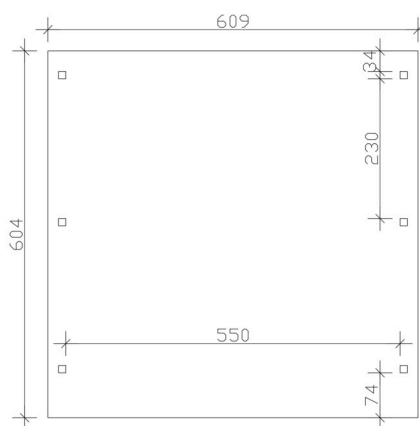

### Fiche technique / description de construction

Matériau	<b>Bois lamellé-collé, épinette</b>
Couleur	<b>Noyer</b>
Traitement des couleurs	<b>Lasuré</b>
Taille	<b>609 x 604 cm</b>
Dimensions de sol (largeur)	<b>574 cm</b>
Dimensions de sol (profondeur)	<b>496 cm</b>
Dimension hors tout (largeur)	<b>609 cm</b>
Dimension hors tout (profondeur)	<b>604 cm</b>
Hauteur pignon	<b>248 cm</b>
Hauteur chéneau	<b>236 cm</b>
Hauteur totale (avant)	<b>248 cm</b>
Hauteur totale (arrière)	<b>236 cm</b>
Type de toiture	<b>Toit plat</b>
Matériau de la couverture de toit	<b>Planches de toit à rainure et languette avec membrane EPDM</b>
Couleur du toit	<b>Noire</b>
Epaisseur du toit	<b>20 mm</b>

Surface de toiture	<b>36.42 m<sup>2</sup></b>
Pente du toit	<b>vers l'arrière</b>
Pentes	<b>1.2 °</b>
Avancée de toit avant	<b>74 cm</b>
Avancée de toit arrière	<b>34 cm</b>
Avancée de toit (à gauche)	<b>17.5 cm</b>
Avancée de toit (à droite)	<b>17.5 cm</b>
Cadre de toit	<b>Bandeau bois avec extrémité en aluminium</b>
Charge de neige	<b>1.25 kN/m<sup>2</sup></b>
Pression du vent	<b>0.95 kN/m<sup>2</sup></b>
Surface au sol	<b>36.78 m<sup>2</sup></b>
Volume aménagé	<b>89.02 m<sup>3</sup></b>
Largeur de passage	<b>550 cm</b>
Hauteur de passage (l'avant)	<b>223 cm</b>
Hauteur d'entrée (l'arrière)	<b>211 cm</b>
Epaisseur des poteaux	<b>12 x 12 cm</b>
Longueur de poteaux	<b>220 cm</b>
Distance entre poteaux (largeur)	<b>550 cm</b>
Distance entre poteaux (profondeur)	<b>230 cm</b>
Nombre de poteaux	<b>6 Stück</b>
Ancrage	<b>Ancrages en H de poteaux</b>
Type d'installation	<b>Autoportés</b>
Non inclus	<b>Béton</b>
Garantie	<b>5 ans selon nos conditions de garantie</b>
Poids brut	<b>1087 kg</b>
Nombre de colis	<b>2</b>
Cote d'emballage	<b>Largeur: 610 cm, Hauteur: 58 cm, Profondeur: 120 cm, 1022 kg</b> <b>Largeur: 80 cm, Hauteur: 40 cm, Profondeur: 120 cm, 65 kg</b>
Numéro d'article	<b>250097-03-35</b>
Numéro EAN	<b>4018211046614</b>

## CARPORT EMSLAND

609 x 604 cm

Plan de sol

Vue en coupe