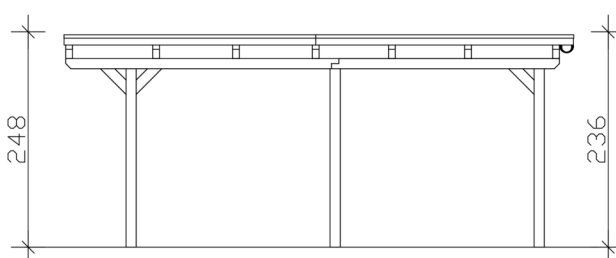

Surface de toiture	<b>36.42 m<sup>2</sup></b>
Pente du toit	<b>vers l'arrière</b>
Pentes	<b>1.2 °</b>
Avancée de toit avant	<b>74 cm</b>
Avancée de toit arrière	<b>34 cm</b>
Avancée de toit (à gauche)	<b>17.5 cm</b>
Avancée de toit (à droite)	<b>17.5 cm</b>
Cadre de toit	<b>Bandeau bois avec extrémité en aluminium</b>
Charge de neige	<b>1.25 kN/m<sup>2</sup></b>
Pression du vent	<b>0.95 kN/m<sup>2</sup></b>
Surface au sol	<b>36.78 m<sup>2</sup></b>
Volume aménagé	<b>89.02 m<sup>3</sup></b>
Largeur de passage	<b>550 cm</b>
Hauteur de passage (l'avant)	<b>223 cm</b>
Hauteur d'entrée (l'arrière)	<b>211 cm</b>
Epaisseur des poteaux	<b>12 x 12 cm</b>
Longueur de poteaux	<b>220 cm</b>
Distance entre poteaux (largeur)	<b>550 cm</b>
Distance entre poteaux (profondeur)	<b>230 cm</b>
Nombre de poteaux	<b>6 Stück</b>
Ancrage	<b>Ancrages en H de poteaux</b>
Type d'installation	<b>Autoportés</b>
Non inclus	<b>Béton</b>
Garantie	<b>5 ans selon nos conditions de garantie</b>
Poids brut	<b>1087 kg</b>
Nombre de colis	<b>2</b>
Cote d'emballage	<b>Largeur: 610 cm, Hauteur: 58 cm, Profondeur: 120 cm, 1022 kg</b> <b>Largeur: 80 cm, Hauteur: 40 cm, Profondeur: 120 cm, 65 kg</b>
Numéro d'article	<b>250097-03-35</b>
Numéro EAN	<b>4018211046614</b>

## CARPORT EMSLAND

609 x 604 cm

Plan de sol

Vue en coupe

# CARPORT EMSLAND

609 x 604 cm  
Coupes et vues Échelle 1:100

Vue de face