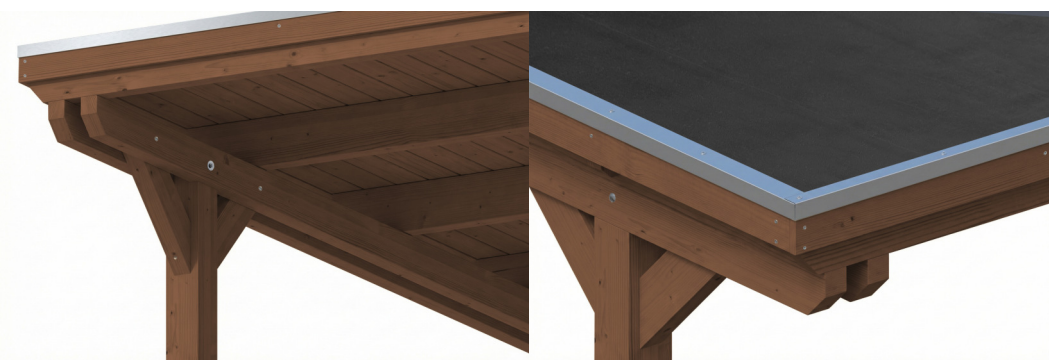

# CARPORT EMSLAND

carport à toiture plate

## CARPORT EMSLAND

609 x 604 cm

Exemple de conception

- Structure massive en bois lamellé-collé de haute qualité (épicéa)
- Peinture couleur noyer
- Planches de toit avec membrane EPDM
- Poteaux 12 x 12 cm

Carport

### Fiche technique / description de construction

Matériau	<b>Bois lamellé-collé, épinette</b>
Couleur	<b>Noyer</b>
Traitement des couleurs	<b>Lasuré</b>
Taille	<b>609 x 604 cm</b>
Dimensions de sol (largeur)	<b>574 cm</b>
Dimensions de sol (profondeur)	<b>496 cm</b>
Dimension hors tout (largeur)	<b>609 cm</b>
Dimension hors tout (profondeur)	<b>604 cm</b>
Hauteur pignon	<b>248 cm</b>
Hauteur chéneau	<b>236 cm</b>
Hauteur totale (avant)	<b>248 cm</b>
Hauteur totale (arrière)	<b>236 cm</b>
Type de toiture	<b>Toit plat</b>
Matériau de la couverture de toit	<b>Planches de toit à rainure et languette avec membrane EPDM</b>
Couleur du toit	<b>Noire</b>
Epaisseur du toit	<b>20 mm</b>