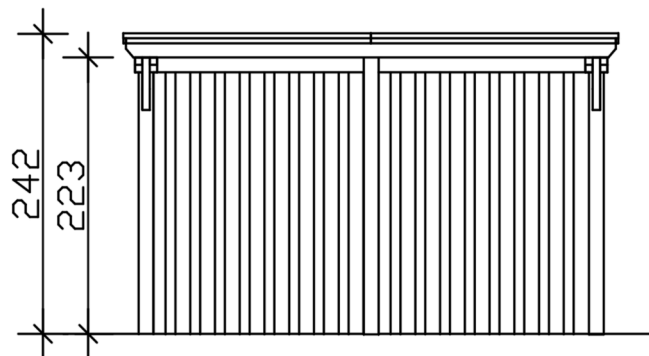

Carport

CARPORT EMSLAND 402 X 846 CM, PANNEAUX DE TOIT EN ACIER AVEC NON-TISSÉ ANTI-CONDENSATION, AVEC DÉBARRAS, GRIS ARDOISE

Fiche technique / description de construction

Matériau	Bois lamellé-collé, épinette
Couleur	Gris ardoise
Traitement des couleurs	Lasuré
Taille	402 x 846 cm
Dimensions de sol (largeur)	376 cm
Dimensions de sol (profondeur)	738 cm
Dimension hors tout (largeur)	402 cm
Dimension hors tout (profondeur)	846 cm
Hauteur pignon	242 cm
Hauteur chéneau	225 cm
Hauteur totale (avant)	242 cm
Hauteur totale (arrière)	225 cm
Art de mur	Panneaux à lattes verticales
Epaisseur murs	20 mm
Type de toiture	Toit plat
Matériau de la couverture de toit	Tôle trapézoïdale en acier avec voile anti-condensation

Couleur du toit	Anthracite
Epaisseur du toit	0,5 mm
Surface de toiture	33.59 m²
Pente du toit	vers l'arrière
Pentes	1.2 °
Avancée de toit avant	74 cm
Avancée de toit arrière	34 cm
Avancée de toit (à gauche)	13 cm
Avancée de toit (à droite)	13 cm
Cadre de toit	Bandeau bois avec extrémité en aluminium
Charge de neige	1.25 kN/m²
Pression du vent	0.95 kN/m²
Surface au sol	34.01 m²
Volume aménagé	79.41 m³
Largeur de passage	352 cm
Hauteur de passage (l'avant)	223 cm
Hauteur d'entrée (l'arrière)	206 cm
Epaisseur des poteaux	12 x 12 cm
Longeur de poteaux	220 cm
Distance entre poteaux (largeur)	352 cm
Distance entre poteaux (profondeur)	230 cm
Nombre de poteaux	11 Stück
Ancrage	Ancrages en H de poteaux
Type d'installation	Autoportés
Portes	1x Porte simple, 86,5 x 192 cm, Serrure à cylindre profilé et 3 clés
Porte butée	Butée à droite
Non inclus	Béton
Garantie	5 ans selon nos conditions de garantie
Poids brut	1121 kg
Nombre de colis	2

Cote d'emballage

Largeur: 410 cm, Hauteur: 58 cm, Profondeur: 120 cm, 766 kg

Largeur: 220 cm, Hauteur: 50 cm, Profondeur: 120 cm, 355 kg

Numéro d'article

250073-13-41

Numéro EAN

4018211046546

CARPORT EMSLAND

402 x 846 cm

Plan de sol

Vue de face

CARPORT EMSLAND

402 x 846 cm
Coupes et vues Échelle 1:100

Vue en coupe