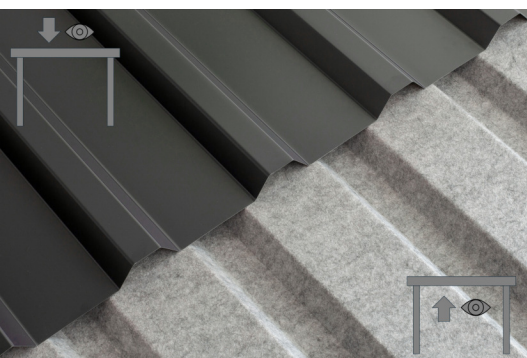

CARPORT EMSLAND

carport à toiture plate

CARPORT EMSLAND
402 x 846 cm

Exemple de conception

- Structure massive en bois lamellé-collé de haute qualité (épicéa)
- Peinture couleur en gris ardoise
- Panneaux de toit en acier avec voile anti-condensation
- Poteaux 12 x 12 cm

Carport

CARPORT EMSLAND 402 X 846 CM, PANNEAUX DE TOIT EN ACIER AVEC NON-TISSÉ ANTI-CONDENSATION, AVEC DÉBARRAS, GRIS ARDOISE

Fiche technique / description de construction

Matériau	Bois lamellé-collé, épinette
Couleur	Gris ardoise
Traitement des couleurs	Lasuré
Taille	402 x 846 cm
Dimensions de sol (largeur)	376 cm
Dimensions de sol (profondeur)	738 cm
Dimension hors tout (largeur)	402 cm
Dimension hors tout (profondeur)	846 cm
Hauteur pignon	242 cm
Hauteur chéneau	225 cm
Hauteur totale (avant)	242 cm
Hauteur totale (arrière)	225 cm
Art de mur	Panneaux à lattes verticales
Epaisseur murs	20 mm
Type de toiture	Toit plat
Matériau de la couverture de toit	Tôle trapézoïdale en acier avec voile anti-condensation