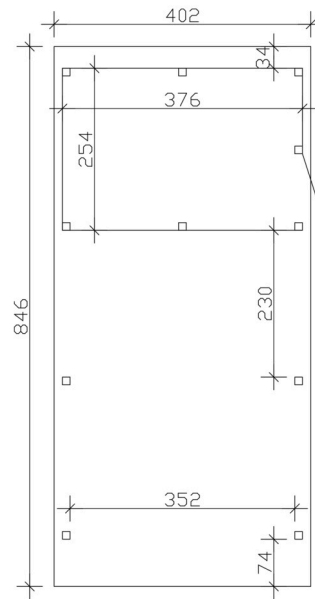

Carport

CARPORT EMSLAND 402 X 846 CM, PANNEAUX DE TOIT EN ACIER AVEC NON-TISSÉ ANTI-CONDENSATION, AVEC DÉBARRAS, GRIS ARDOISE

Fiche technique / description de construction

Matériau	Bois lamellé-collé, épinette
Couleur	Gris ardoise
Traitement des couleurs	Lasuré
Taille	402 x 846 cm
Dimensions de sol (largeur)	376 cm
Dimensions de sol (profondeur)	738 cm
Dimension hors tout (largeur)	402 cm
Dimension hors tout (profondeur)	846 cm
Hauteur pignon	242 cm
Hauteur chéneau	225 cm
Hauteur totale (avant)	242 cm
Hauteur totale (arrière)	225 cm
Art de mur	Panneaux à lattes verticales
Epaisseur murs	20 mm
Type de toiture	Toit plat
Matériau de la couverture de toit	Tôle trapézoïdale en acier avec voile anti-condensation

Couleur du toit	Anthracite
Epaisseur du toit	0,5 mm
Surface de toiture	33.59 m²
Pente du toit	vers l'arrière
Pentes	1.2 °
Avancée de toit avant	74 cm
Avancée de toit arrière	34 cm
Avancée de toit (à gauche)	13 cm
Avancée de toit (à droite)	13 cm
Cadre de toit	Bandeau bois avec extrémité en aluminium
Charge de neige	1.25 kN/m²
Pression du vent	0.95 kN/m²
Surface au sol	34.01 m²
Volume aménagé	79.41 m³
Largeur de passage	352 cm
Hauteur de passage (l'avant)	223 cm
Hauteur d'entrée (l'arrière)	206 cm
Epaisseur des poteaux	12 x 12 cm
Longeur de poteaux	220 cm
Distance entre poteaux (largeur)	352 cm
Distance entre poteaux (profondeur)	230 cm
Nombre de poteaux	11 Stück
Ancrage	Ancrages en H de poteaux
Type d'installation	Autoportés
Portes	1x Porte simple, 86,5 x 192 cm, Serrure à cylindre profilé et 3 clés
Porte butée	Butée à droite
Non inclus	Béton
Garantie	5 ans selon nos conditions de garantie
Poids brut	1121 kg
Nombre de colis	2

Cote d'emballage

Largeur: 410 cm, Hauteur: 58 cm, Profondeur: 120 cm, 766 kg

Largeur: 220 cm, Hauteur: 50 cm, Profondeur: 120 cm, 355 kg

Numéro d'article

250073-13-41

Numéro EAN

4018211046546

CARPORT EMSLAND

402 x 846 cm

Plan de sol

Vue de face

CARPORT EMSLAND

402 x 846 cm
Coupes et vues Échelle 1:100

Vue en coupe