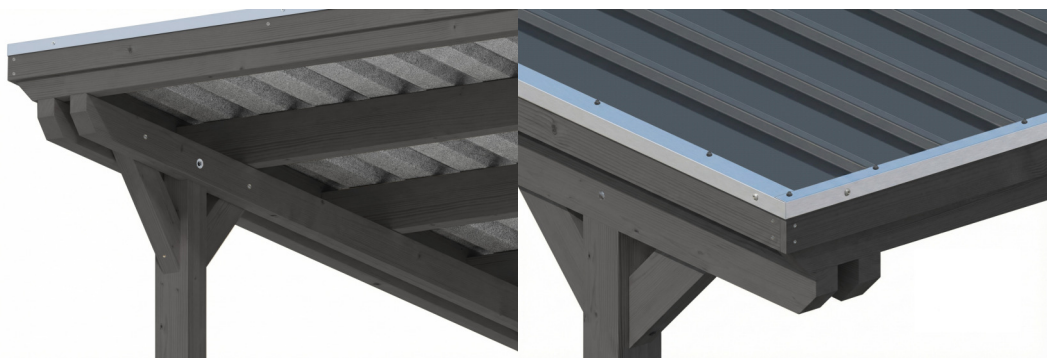

CARPORT EMSLAND

carport à toiture plate

CARPORT EMSLAND
402 x 846 cm

Exemple de conception

- Structure massive en bois lamellé-collé de haute qualité (épicéa)
- Peinture couleur en gris ardoise
- Panneaux de toit en acier avec voile anti-condensation
- Poteaux 12 x 12 cm

Carport

CARPORT EMSLAND 402 X 846 CM, PANNEAUX DE TOIT EN ACIER AVEC NON-TISSÉ ANTI-CONDENSATION, AVEC DÉBARRAS, GRIS ARDOISE

Fiche technique / description de construction

Matériau	Bois lamellé-collé, épinette
Couleur	Gris ardoise
Traitement des couleurs	Lasuré
Taille	402 x 846 cm
Dimensions de sol (largeur)	376 cm
Dimensions de sol (profondeur)	738 cm
Dimension hors tout (largeur)	402 cm
Dimension hors tout (profondeur)	846 cm
Hauteur pignon	242 cm
Hauteur chéneau	225 cm
Hauteur totale (avant)	242 cm
Hauteur totale (arrière)	225 cm
Art de mur	Panneaux à lattes verticales
Epaisseur murs	20 mm
Type de toiture	Toit plat
Matériau de la couverture de toit	Tôle trapézoïdale en acier avec voile anti-condensation

Couleur du toit	Anthracite
Epaisseur du toit	0,5 mm
Surface de toiture	33.59 m²
Pente du toit	vers l'arrière
Pentes	1.2 °
Avancée de toit avant	74 cm
Avancée de toit arrière	34 cm
Avancée de toit (à gauche)	13 cm
Avancée de toit (à droite)	13 cm
Cadre de toit	Bandeau bois avec extrémité en aluminium
Charge de neige	1.25 kN/m²
Pression du vent	0.95 kN/m²
Surface au sol	34.01 m²
Volume aménagé	79.41 m³
Largeur de passage	352 cm
Hauteur de passage (l'avant)	223 cm
Hauteur d'entrée (l'arrière)	206 cm
Epaisseur des poteaux	12 x 12 cm
Longeur de poteaux	220 cm
Distance entre poteaux (largeur)	352 cm
Distance entre poteaux (profondeur)	230 cm
Nombre de poteaux	11 Stück
Ancrage	Ancrages en H de poteaux
Type d'installation	Autoportés
Portes	1x Porte simple, 86,5 x 192 cm, Serrure à cylindre profilé et 3 clés
Porte butée	Butée à droite
Non inclus	Béton
Garantie	5 ans selon nos conditions de garantie
Poids brut	1121 kg
Nombre de colis	2