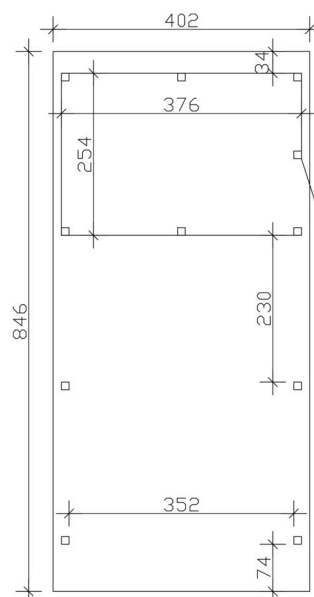

Carport

CARPORT EMSLAND 402 X 846 CM AVEC TOIT EPDM, AVEC REMISE, BLANC

Fiche technique / description de construction

Matériau	Bois lamellé-collé, épinette
Couleur	Blanc
Traitement des couleurs	Lasuré
Taille	402 x 846 cm
Dimensions de sol (largeur)	376 cm
Dimensions de sol (profondeur)	738 cm
Dimension hors tout (largeur)	402 cm
Dimension hors tout (profondeur)	846 cm
Hauteur pignon	242 cm
Hauteur chéneau	225 cm
Hauteur totale (avant)	242 cm
Hauteur totale (arrière)	225 cm
Art de mur	Panneaux à lattes verticales
Epaisseur murs	20 mm
Type de toiture	Toit plat
Matériau de la couverture de toit	Planches de toit à rainure et languette avec membrane EPDM

Couleur du toit	Noire
Epaisseur du toit	20 mm
Surface de toiture	33.59 m²
Pente du toit	vers l'arrière
Pentes	1.2 °
Avancée de toit avant	74 cm
Avancée de toit arrière	34 cm
Avancée de toit (à gauche)	13 cm
Avancée de toit (à droite)	13 cm
Cadre de toit	Bandeau bois avec extrémité en aluminium
Charge de neige	1.25 kN/m²
Pression du vent	0.95 kN/m²
Surface au sol	34.01 m²
Volume aménagé	79.41 m³
Largeur de passage	352 cm
Hauteur de passage (l'avant)	223 cm
Hauteur d'entrée (l'arrière)	206 cm
Epaisseur des poteaux	12 x 12 cm
Longeur de poteaux	220 cm
Distance entre poteaux (largeur)	352 cm
Distance entre poteaux (profondeur)	230 cm
Nombre de poteaux	11 Stück
Ancrage	Ancrages en H de poteaux
Type d'installation	Autoportés
Portes	1x Porte simple, 86,5 x 192 cm, Serrure à cylindre profilé et 3 clés
Porte butée	Butée à droite
Non inclus	Béton
Garantie	5 ans selon nos conditions de garantie
Poids brut	1374 kg
Nombre de colis	3

Cote d'emballage

Largeur: 410 cm, Hauteur: 73 cm, Profondeur: 120 cm, 955 kg

Largeur: 220 cm, Hauteur: 50 cm, Profondeur: 120 cm, 355 kg

Largeur: 80 cm, Hauteur: 40 cm, Profondeur: 120 cm, 64 kg

Numéro d'article 250073-11-35

Numéro EAN 4018211046515

CARPORT EMSLAND

402 x 846 cm

Plan de sol

Vue de face

CARPORT EMSLAND

402 x 846 cm
Coupes et vues Échelle 1:100

Vue en coupe