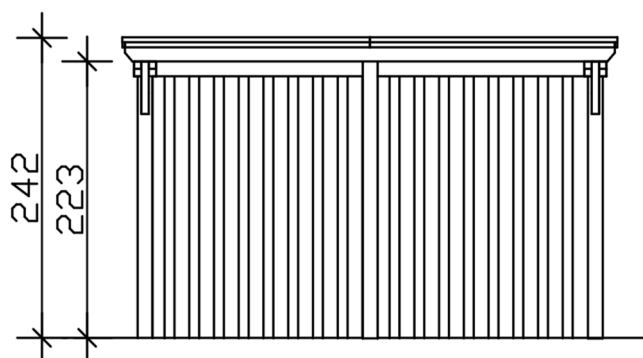

Carport

CARPORT EMSLAND 402 X 846 CM AVEC TOIT EPDM, AVEC REMISE, BLANC

Fiche technique / description de construction

Matériau	Bois lamellé-collé, épinette
Couleur	Blanc
Traitement des couleurs	Lasuré
Taille	402 x 846 cm
Dimensions de sol (largeur)	376 cm
Dimensions de sol (profondeur)	738 cm
Dimension hors tout (largeur)	402 cm
Dimension hors tout (profondeur)	846 cm
Hauteur pignon	242 cm
Hauteur chéneau	225 cm
Hauteur totale (avant)	242 cm
Hauteur totale (arrière)	225 cm
Art de mur	Panneaux à lattes verticales
Epaisseur murs	20 mm
Type de toiture	Toit plat
Matériau de la couverture de toit	Planches de toit à rainure et languette avec membrane EPDM

Couleur du toit	Noire
Epaisseur du toit	20 mm
Surface de toiture	33.59 m²
Pente du toit	vers l'arrière
Pentes	1.2 °
Avancée de toit avant	74 cm
Avancée de toit arrière	34 cm
Avancée de toit (à gauche)	13 cm
Avancée de toit (à droite)	13 cm
Cadre de toit	Bandeau bois avec extrémité en aluminium
Charge de neige	1.25 kN/m²
Pression du vent	0.95 kN/m²
Surface au sol	34.01 m²
Volume aménagé	79.41 m³
Largeur de passage	352 cm
Hauteur de passage (l'avant)	223 cm
Hauteur d'entrée (l'arrière)	206 cm
Epaisseur des poteaux	12 x 12 cm
Longeur de poteaux	220 cm
Distance entre poteaux (largeur)	352 cm
Distance entre poteaux (profondeur)	230 cm
Nombre de poteaux	11 Stück
Ancrage	Ancrages en H de poteaux
Type d'installation	Autoportés
Portes	1x Porte simple, 86,5 x 192 cm, Serrure à cylindre profilé et 3 clés
Porte butée	Butée à droite
Non inclus	Béton
Garantie	5 ans selon nos conditions de garantie
Poids brut	1374 kg
Nombre de colis	3

Cote d'emballage

Largeur: 410 cm, Hauteur: 73 cm, Profondeur: 120 cm, 955 kg

Largeur: 220 cm, Hauteur: 50 cm, Profondeur: 120 cm, 355 kg

Largeur: 80 cm, Hauteur: 40 cm, Profondeur: 120 cm, 64 kg

Numéro d'article 250073-11-35

Numéro EAN 4018211046515

CARPORT EMSLAND

402 x 846 cm

Plan de sol

Vue de face

CARPORT EMSLAND

402 x 846 cm
Coupes et vues Échelle 1:100

Vue en coupe