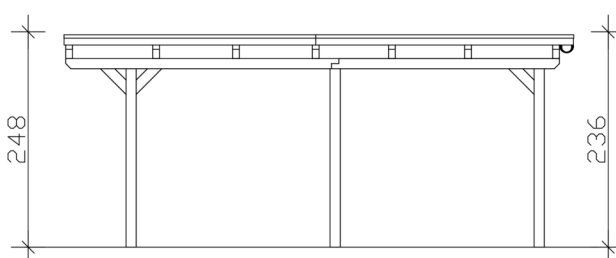

Carport

CARPORT EMSLAND 609 X 604 CM AVEC TOIT EPDM, ANTHRACITE

Fiche technique / description de construction

Matériau	Bois lamellé-collé, épinette
Couleur	Anthracite
Traitement des couleurs	Lasuré
Taille	609 x 604 cm
Dimensions de sol (largeur)	574 cm
Dimensions de sol (profondeur)	496 cm
Dimension hors tout (largeur)	609 cm
Dimension hors tout (profondeur)	604 cm
Hauteur pignon	248 cm
Hauteur chéneau	236 cm
Hauteur totale (avant)	248 cm
Hauteur totale (arrière)	236 cm
Type de toiture	Toit plat
Matériau de la couverture de toit	Planches de toit à rainure et languette avec membrane EPDM
Couleur du toit	Noire
Epaisseur du toit	20 mm

Surface de toiture	36.42 m²
Pente du toit	vers l'arrière
Pentes	1.2 °
Avancée de toit avant	74 cm
Avancée de toit arrière	34 cm
Avancée de toit (à gauche)	17.5 cm
Avancée de toit (à droite)	17.5 cm
Cadre de toit	Bandeau bois avec extrémité en aluminium
Charge de neige	1.25 kN/m²
Pression du vent	0.95 kN/m²
Surface au sol	36.78 m²
Volume aménagé	89.02 m³
Largeur de passage	550 cm
Hauteur de passage (l'avant)	223 cm
Hauteur d'entrée (l'arrière)	211 cm
Epaisseur des poteaux	12 x 12 cm
Longueur de poteaux	220 cm
Distance entre poteaux (largeur)	550 cm
Distance entre poteaux (profondeur)	230 cm
Nombre de poteaux	6 Stück
Ancrage	Ancrages en H de poteaux
Type d'installation	Autoportés
Non inclus	Béton
Garantie	5 ans selon nos conditions de garantie
Poids brut	1087 kg
Nombre de colis	2
Cote d'emballage	Largeur: 610 cm, Hauteur: 58 cm, Profondeur: 120 cm, 1022 kg Largeur: 80 cm, Hauteur: 40 cm, Profondeur: 120 cm, 65 kg
Numéro d'article	250097-16-35
Numéro EAN	4018211046676

CARPORT EMSLAND

609 x 604 cm

Plan de sol

Vue en coupe

CARPORT EMSLAND

609 x 604 cm
Coupes et vues Échelle 1:100

Vue de face