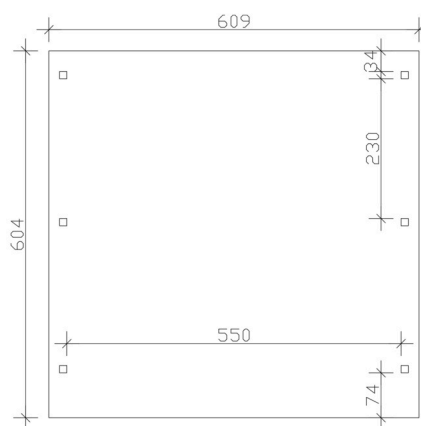

Carport

CARPORT EMSLAND 609 X 604 CM AVEC TOIT EPDM, ANTHRACITE

Fiche technique / description de construction

Matériau	Bois lamellé-collé, épinette
Couleur	Anthracite
Traitement des couleurs	Lasuré
Taille	609 x 604 cm
Dimensions de sol (largeur)	574 cm
Dimensions de sol (profondeur)	496 cm
Dimension hors tout (largeur)	609 cm
Dimension hors tout (profondeur)	604 cm
Hauteur pignon	248 cm
Hauteur chéneau	236 cm
Hauteur totale (avant)	248 cm
Hauteur totale (arrière)	236 cm
Type de toiture	Toit plat
Matériau de la couverture de toit	Planches de toit à rainure et languette avec membrane EPDM
Couleur du toit	Noire
Epaisseur du toit	20 mm

Surface de toiture	36.42 m²
Pente du toit	vers l'arrière
Pentes	1.2 °
Avancée de toit avant	74 cm
Avancée de toit arrière	34 cm
Avancée de toit (à gauche)	17.5 cm
Avancée de toit (à droite)	17.5 cm
Cadre de toit	Bandeau bois avec extrémité en aluminium
Charge de neige	1.25 kN/m²
Pression du vent	0.95 kN/m²
Surface au sol	36.78 m²
Volume aménagé	89.02 m³
Largeur de passage	550 cm
Hauteur de passage (l'avant)	223 cm
Hauteur d'entrée (l'arrière)	211 cm
Epaisseur des poteaux	12 x 12 cm
Longueur de poteaux	220 cm
Distance entre poteaux (largeur)	550 cm
Distance entre poteaux (profondeur)	230 cm
Nombre de poteaux	6 Stück
Ancrage	Ancrages en H de poteaux
Type d'installation	Autoportés
Non inclus	Béton
Garantie	5 ans selon nos conditions de garantie
Poids brut	1087 kg
Nombre de colis	2
Cote d'emballage	Largeur: 610 cm, Hauteur: 58 cm, Profondeur: 120 cm, 1022 kg Largeur: 80 cm, Hauteur: 40 cm, Profondeur: 120 cm, 65 kg
Numéro d'article	250097-16-35
Numéro EAN	4018211046676

CARPORT EMSLAND

609 x 604 cm

Plan de sol

Vue en coupe

CARPORT EMSLAND

609 x 604 cm
Coupes et vues Échelle 1:100

Vue de face