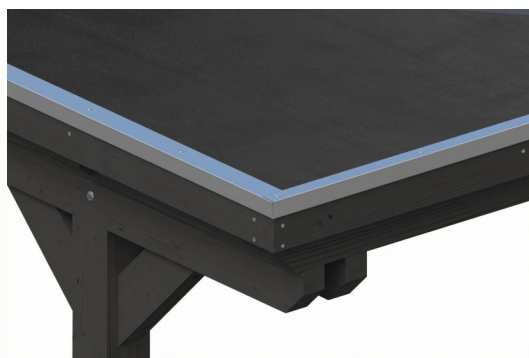

CARPORT EMSLAND

carport à toiture plate

CARPORT EMSLAND

609 x 604 cm

Exemple de conception

- Structure massive en bois lamellé-collé de haute qualité (épicéa)
- Peinture couleur anthracite
- Planches de toit avec membrane EPDM
- Poteaux 12 x 12 cm

Carport

CARPORT EMSLAND 609 X 604 CM AVEC TOIT EPDM, ANTHRACITE

Fiche technique / description de construction

Matériau	Bois lamellé-collé, épinette
Couleur	Anthracite
Traitement des couleurs	Lasuré
Taille	609 x 604 cm
Dimensions de sol (largeur)	574 cm
Dimensions de sol (profondeur)	496 cm
Dimension hors tout (largeur)	609 cm
Dimension hors tout (profondeur)	604 cm
Hauteur pignon	248 cm
Hauteur chéneau	236 cm
Hauteur totale (avant)	248 cm
Hauteur totale (arrière)	236 cm
Type de toiture	Toit plat
Matériau de la couverture de toit	Planches de toit à rainure et languette avec membrane EPDM
Couleur du toit	Noire
Epaisseur du toit	20 mm

Surface de toiture	36.42 m²
Pente du toit	vers l'arrière
Pentes	1.2 °
Avancée de toit avant	74 cm
Avancée de toit arrière	34 cm
Avancée de toit (à gauche)	17.5 cm
Avancée de toit (à droite)	17.5 cm
Cadre de toit	Bandeau bois avec extrémité en aluminium
Charge de neige	1.25 kN/m²
Pression du vent	0.95 kN/m²
Surface au sol	36.78 m²
Volume aménagé	89.02 m³
Largeur de passage	550 cm
Hauteur de passage (l'avant)	223 cm
Hauteur d'entrée (l'arrière)	211 cm
Epaisseur des poteaux	12 x 12 cm
Longueur de poteaux	220 cm
Distance entre poteaux (largeur)	550 cm
Distance entre poteaux (profondeur)	230 cm
Nombre de poteaux	6 Stück
Ancrage	Ancrages en H de poteaux
Type d'installation	Autoportés
Non inclus	Béton
Garantie	5 ans selon nos conditions de garantie
Poids brut	1087 kg
Nombre de colis	2
Cote d'emballage	Largeur: 610 cm, Hauteur: 58 cm, Profondeur: 120 cm, 1022 kg Largeur: 80 cm, Hauteur: 40 cm, Profondeur: 120 cm, 65 kg
Numéro d'article	250097-16-35
Numéro EAN	4018211046676