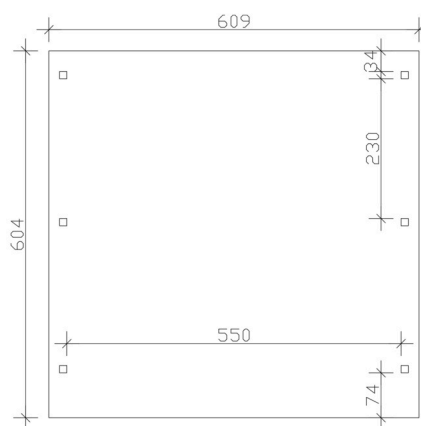

CARPORT EMSLAND

carport à toiture plate

CARPORT EMSLAND

609 x 604 cm

Exemple de conception

- Structure massive en bois lamellé-collé de haute qualité (épicéa)
- sans peinture couleur
- Planches de toit avec membrane EPDM
- Poteaux 12 x 12 cm

Carport

CARPORT EMSLAND 609 X 604 CM AVEC TOIT EPDM, NATUREL

Fiche technique / description de construction

Matériau	Bois lamellé-collé, épinette
Couleur	Naturel
Traitement des couleurs	Non
Taille	609 x 604 cm
Dimensions de sol (largeur)	574 cm
Dimensions de sol (profondeur)	496 cm
Dimension hors tout (largeur)	609 cm
Dimension hors tout (profondeur)	604 cm
Hauteur pignon	248 cm
Hauteur chéneau	236 cm
Hauteur totale (avant)	248 cm
Hauteur totale (arrière)	236 cm
Type de toiture	Toit plat
Matériau de la couverture de toit	Planches de toit à rainure et languette avec membrane EPDM
Couleur du toit	Noire
Epaisseur du toit	20 mm

Surface de toiture	36.42 m²
Pente du toit	vers l'arrière
Pentes	1.2 °
Avancée de toit avant	74 cm
Avancée de toit arrière	34 cm
Avancée de toit (à gauche)	17.5 cm
Avancée de toit (à droite)	17.5 cm
Cadre de toit	Bandeau bois avec extrémité en aluminium
Charge de neige	1.25 kN/m²
Pression du vent	0.95 kN/m²
Surface au sol	36.78 m²
Volume aménagé	89.02 m³
Largeur de passage	550 cm
Hauteur de passage (l'avant)	223 cm
Hauteur d'entrée (l'arrière)	211 cm
Epaisseur des poteaux	12 x 12 cm
Longueur de poteaux	220 cm
Distance entre poteaux (largeur)	550 cm
Distance entre poteaux (profondeur)	230 cm
Nombre de poteaux	6 Stück
Ancrage	Ancrages en H de poteaux
Type d'installation	Autoportés
Non inclus	Béton
Garantie	5 ans selon nos conditions de garantie
Poids brut	1087 kg
Nombre de colis	2
Cote d'emballage	Largeur: 610 cm, Hauteur: 58 cm, Profondeur: 120 cm, 1022 kg Largeur: 80 cm, Hauteur: 40 cm, Profondeur: 120 cm, 65 kg
Numéro d'article	250097-00-35
Numéro EAN	4018211046577

CARPORT EMSLAND

609 x 604 cm

Plan de sol

Vue en coupe

CARPORT EMSLAND

609 x 604 cm
Coupes et vues Échelle 1:100

Vue de face