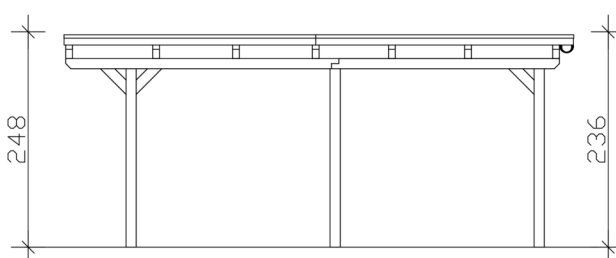

CARPORT EMSLAND

carport à toiture plate

CARPORT EMSLAND

609 x 604 cm

Exemple de conception

- Structure massive en bois lamellé-collé de haute qualité (épicéa)
- sans peinture couleur
- Planches de toit avec membrane EPDM
- Poteaux 12 x 12 cm

Carport

CARPORT EMSLAND 609 X 604 CM AVEC TOIT EPDM, NATUREL

Fiche technique / description de construction

Matériau	Bois lamellé-collé, épinette
Couleur	Naturel
Traitement des couleurs	Non
Taille	609 x 604 cm
Dimensions de sol (largeur)	574 cm
Dimensions de sol (profondeur)	496 cm
Dimension hors tout (largeur)	609 cm
Dimension hors tout (profondeur)	604 cm
Hauteur pignon	248 cm
Hauteur chéneau	236 cm
Hauteur totale (avant)	248 cm
Hauteur totale (arrière)	236 cm
Type de toiture	Toit plat
Matériau de la couverture de toit	Planches de toit à rainure et languette avec membrane EPDM
Couleur du toit	Noire
Epaisseur du toit	20 mm

Surface de toiture	36.42 m²
Pente du toit	vers l'arrière
Pentes	1.2 °
Avancée de toit avant	74 cm
Avancée de toit arrière	34 cm
Avancée de toit (à gauche)	17.5 cm
Avancée de toit (à droite)	17.5 cm
Cadre de toit	Bandeau bois avec extrémité en aluminium
Charge de neige	1.25 kN/m²
Pression du vent	0.95 kN/m²
Surface au sol	36.78 m²
Volume aménagé	89.02 m³
Largeur de passage	550 cm
Hauteur de passage (l'avant)	223 cm
Hauteur d'entrée (l'arrière)	211 cm
Epaisseur des poteaux	12 x 12 cm
Longueur de poteaux	220 cm
Distance entre poteaux (largeur)	550 cm
Distance entre poteaux (profondeur)	230 cm
Nombre de poteaux	6 Stück
Ancrage	Ancrages en H de poteaux
Type d'installation	Autoportés
Non inclus	Béton
Garantie	5 ans selon nos conditions de garantie
Poids brut	1087 kg
Nombre de colis	2
Cote d'emballage	Largeur: 610 cm, Hauteur: 58 cm, Profondeur: 120 cm, 1022 kg Largeur: 80 cm, Hauteur: 40 cm, Profondeur: 120 cm, 65 kg
Numéro d'article	250097-00-35
Numéro EAN	4018211046577

CARPORT EMSLAND

609 x 604 cm

Plan de sol

Vue en coupe

CARPORT EMSLAND

609 x 604 cm
Coupes et vues Échelle 1:100

Vue de face