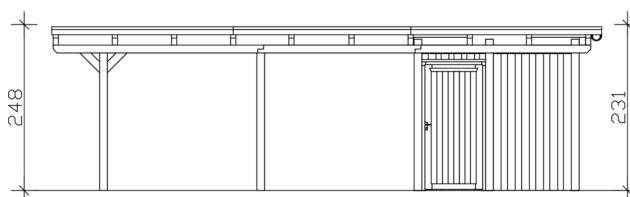

Carport

CARPORT EMSLAND 609 X 846 CM, PANNEAUX DE TOIT EN ACIER AVEC NON-TISSÉ ANTI-CONDENSATION, AVEC DÉBARRAS, GRIS ARDOISE

Fiche technique / description de construction

Matériau	Bois lamellé-collé, épinette
Couleur	Gris ardoise
Traitement des couleurs	Lasuré
Taille	609 x 846 cm
Dimensions de sol (largeur)	574 cm
Dimensions de sol (profondeur)	738 cm
Dimension hors tout (largeur)	609 cm
Dimension hors tout (profondeur)	846 cm
Hauteur pignon	248 cm
Hauteur chéneau	231 cm
Hauteur totale (avant)	248 cm
Hauteur totale (arrière)	231 cm
Art de mur	Panneaux à lattes verticales
Epaisseur murs	20 mm
Type de toiture	Toit plat
Matériau de la couverture de toit	Tôle trapézoïdale en acier avec voile anti-condensation

Couleur du toit	Anthracite
Epaisseur du toit	0,5 mm
Surface de toiture	51.06 m²
Pente du toit	vers l'arrière
Pentes	1.2 °
Avancée de toit avant	74 cm
Avancée de toit arrière	34 cm
Avancée de toit (à gauche)	17.5 cm
Avancée de toit (à droite)	17.5 cm
Cadre de toit	Bandeau bois avec extrémité en aluminium
Charge de neige	1.25 kN/m²
Pression du vent	0.95 kN/m²
Surface au sol	51.52 m²
Volume aménagé	123.39 m³
Largeur de passage	550 cm
Hauteur de passage (l'avant)	223 cm
Hauteur d'entrée (l'arrière)	206 cm
Epaisseur des poteaux	12 x 12 cm
Longeur de poteaux	220 cm
Distance entre poteaux (largeur)	550 cm
Distance entre poteaux (profondeur)	230 cm
Nombre de poteaux	13 Stück
Ancrage	Ancrages en H de poteaux
Type d'installation	Autoportés
Portes	1x Porte simple, 86,5 x 192 cm, Serrure à cylindre profilé et 3 clés
Porte butée	Butée à droite
Non inclus	Béton
Garantie	5 ans selon nos conditions de garantie
Poids brut	1621 kg
Nombre de colis	2

Cote d'emballage

Largeur: 610 cm, Hauteur: 58 cm, Profondeur: 120 cm, 1152 kg

Largeur: 240 cm, Hauteur: 60 cm, Profondeur: 120 cm, 469 kg

Numéro d'article

250110-13-41

Numéro EAN

4018211046904

CARPORT EMSLAND

609 x 846 cm

Plan de sol

Vue en coupe

CARPORT EMSLAND

609 x 846 cm
Coupes et vues Échelle 1:100

Vue de face