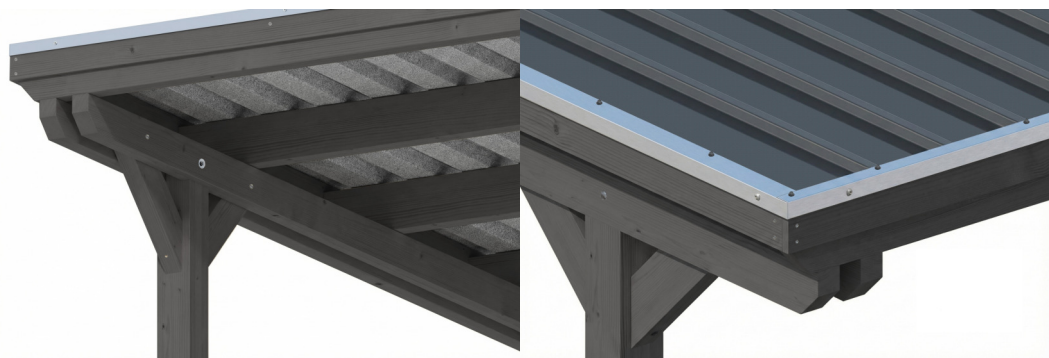

CARPORT EMSLAND

carport à toiture plate

CARPORT EMSLAND

609 x 846 cm

Exemple de conception

- Structure massive en bois lamellé-collé de haute qualité (épicéa)
- Peinture couleur en gris ardoise
- Panneaux de toit en acier avec voile anti-condensation
- Poteaux 12 x 12 cm

Carport

CARPORT EMSLAND 609 X 846 CM, PANNEAUX DE TOIT EN ACIER AVEC NON-TISSÉ ANTI-CONDENSATION, AVEC DÉBARRAS, GRIS ARDOISE

Fiche technique / description de construction

Matériau	Bois lamellé-collé, épinette
Couleur	Gris ardoise
Traitement des couleurs	Lasuré
Taille	609 x 846 cm
Dimensions de sol (largeur)	574 cm
Dimensions de sol (profondeur)	738 cm
Dimension hors tout (largeur)	609 cm
Dimension hors tout (profondeur)	846 cm
Hauteur pignon	248 cm
Hauteur chéneau	231 cm
Hauteur totale (avant)	248 cm
Hauteur totale (arrière)	231 cm
Art de mur	Panneaux à lattes verticales
Epaisseur murs	20 mm
Type de toiture	Toit plat
Matériau de la couverture de toit	Tôle trapézoïdale en acier avec voile anti-condensation

Couleur du toit	Anthracite
Epaisseur du toit	0,5 mm
Surface de toiture	51.06 m²
Pente du toit	vers l'arrière
Pentes	1.2 °
Avancée de toit avant	74 cm
Avancée de toit arrière	34 cm
Avancée de toit (à gauche)	17.5 cm
Avancée de toit (à droite)	17.5 cm
Cadre de toit	Bandeau bois avec extrémité en aluminium
Charge de neige	1.25 kN/m²
Pression du vent	0.95 kN/m²
Surface au sol	51.52 m²
Volume aménagé	123.39 m³
Largeur de passage	550 cm
Hauteur de passage (l'avant)	223 cm
Hauteur d'entrée (l'arrière)	206 cm
Epaisseur des poteaux	12 x 12 cm
Longeur de poteaux	220 cm
Distance entre poteaux (largeur)	550 cm
Distance entre poteaux (profondeur)	230 cm
Nombre de poteaux	13 Stück
Ancrage	Ancrages en H de poteaux
Type d'installation	Autoportés
Portes	1x Porte simple, 86,5 x 192 cm, Serrure à cylindre profilé et 3 clés
Porte butée	Butée à droite
Non inclus	Béton
Garantie	5 ans selon nos conditions de garantie
Poids brut	1621 kg
Nombre de colis	2