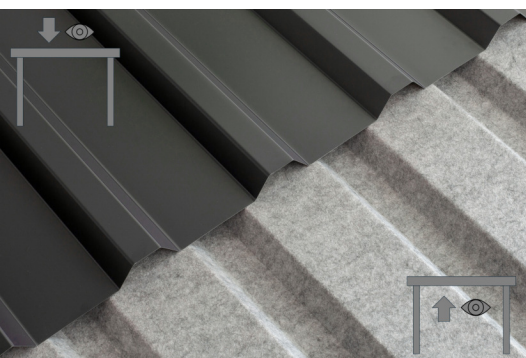

CARPORT EMSLAND

carport à toiture plate

CARPORT EMSLAND

609 x 846 cm

Exemple de conception

- Structure massive en bois lamellé-collé de haute qualité (épicéa)
- Peinture couleur en gris ardoise
- Panneaux de toit en acier avec voile anti-condensation
- Poteaux 12 x 12 cm

Carport

CARPORT EMSLAND 609 X 846 CM, PANNEAUX DE TOIT EN ACIER AVEC NON-TISSÉ ANTI-CONDENSATION, AVEC DÉBARRAS, GRIS ARDOISE

Fiche technique / description de construction

Matériau	Bois lamellé-collé, épinette
Couleur	Gris ardoise
Traitement des couleurs	Lasuré
Taille	609 x 846 cm
Dimensions de sol (largeur)	574 cm
Dimensions de sol (profondeur)	738 cm
Dimension hors tout (largeur)	609 cm
Dimension hors tout (profondeur)	846 cm
Hauteur pignon	248 cm
Hauteur chéneau	231 cm
Hauteur totale (avant)	248 cm
Hauteur totale (arrière)	231 cm
Art de mur	Panneaux à lattes verticales
Epaisseur murs	20 mm
Type de toiture	Toit plat
Matériau de la couverture de toit	Tôle trapézoïdale en acier avec voile anti-condensation