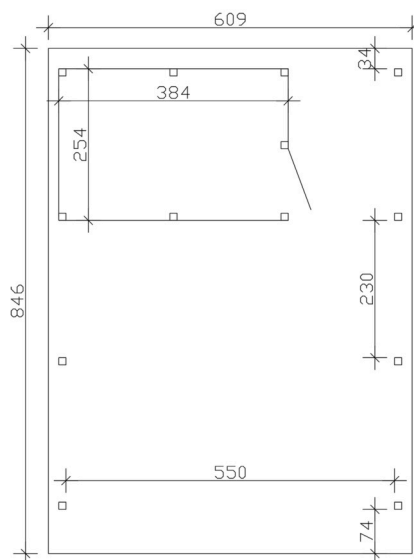

Carport

CARPORT EMSLAND 609 X 846 CM, PANNEAUX DE TOIT EN ACIER AVEC NON-TISSÉ ANTI-CONDENSATION, AVEC DÉBARRAS, GRIS ARDOISE

Fiche technique / description de construction

Matériau	Bois lamellé-collé, épinette
Couleur	Gris ardoise
Traitement des couleurs	Lasuré
Taille	609 x 846 cm
Dimensions de sol (largeur)	574 cm
Dimensions de sol (profondeur)	738 cm
Dimension hors tout (largeur)	609 cm
Dimension hors tout (profondeur)	846 cm
Hauteur pignon	248 cm
Hauteur chéneau	231 cm
Hauteur totale (avant)	248 cm
Hauteur totale (arrière)	231 cm
Art de mur	Panneaux à lattes verticales
Epaisseur murs	20 mm
Type de toiture	Toit plat
Matériau de la couverture de toit	Tôle trapézoïdale en acier avec voile anti-condensation

Couleur du toit	Anthracite
Epaisseur du toit	0,5 mm
Surface de toiture	51.06 m²
Pente du toit	vers l'arrière
Pentes	1.2 °
Avancée de toit avant	74 cm
Avancée de toit arrière	34 cm
Avancée de toit (à gauche)	17.5 cm
Avancée de toit (à droite)	17.5 cm
Cadre de toit	Bandeau bois avec extrémité en aluminium
Charge de neige	1.25 kN/m²
Pression du vent	0.95 kN/m²
Surface au sol	51.52 m²
Volume aménagé	123.39 m³
Largeur de passage	550 cm
Hauteur de passage (l'avant)	223 cm
Hauteur d'entrée (l'arrière)	206 cm
Epaisseur des poteaux	12 x 12 cm
Longeur de poteaux	220 cm
Distance entre poteaux (largeur)	550 cm
Distance entre poteaux (profondeur)	230 cm
Nombre de poteaux	13 Stück
Ancrage	Ancrages en H de poteaux
Type d'installation	Autoportés
Portes	1x Porte simple, 86,5 x 192 cm, Serrure à cylindre profilé et 3 clés
Porte butée	Butée à droite
Non inclus	Béton
Garantie	5 ans selon nos conditions de garantie
Poids brut	1621 kg
Nombre de colis	2

Cote d'emballage

Largeur: 610 cm, Hauteur: 58 cm, Profondeur: 120 cm, 1152 kg

Largeur: 240 cm, Hauteur: 60 cm, Profondeur: 120 cm, 469 kg

Numéro d'article

250110-13-41

Numéro EAN

4018211046904

CARPORT EMSLAND

609 x 846 cm

Plan de sol

Vue en coupe

CARPORT EMSLAND

609 x 846 cm
Coupes et vues Échelle 1:100

Vue de face