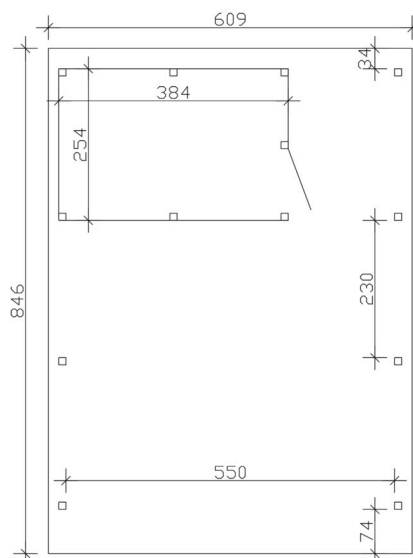

Carport

CARPORT EMSLAND 609 X 846 CM AVEC TOIT EPDM, AVEC REMISE, GRIS ARDOISE

Fiche technique / description de construction

Matériau	Bois lamellé-collé, épinette
Couleur	Gris ardoise
Traitement des couleurs	Lasuré
Taille	609 x 846 cm
Dimensions de sol (largeur)	574 cm
Dimensions de sol (profondeur)	738 cm
Dimension hors tout (largeur)	609 cm
Dimension hors tout (profondeur)	846 cm
Hauteur pignon	248 cm
Hauteur chéneau	231 cm
Hauteur totale (avant)	248 cm
Hauteur totale (arrière)	231 cm
Art de mur	Panneaux à lattes verticales
Epaisseur murs	20 mm
Type de toiture	Toit plat
Matériau de la couverture de toit	Planches de toit à rainure et languette avec membrane EPDM

Cote d'emballage

Largeur: 610 cm, Hauteur: 70 cm, Profondeur: 120
cm, 1427 kg

Largeur: 240 cm, Hauteur: 60 cm, Profondeur: 120
cm, 469 kg

Largeur: 80 cm, Hauteur: 40 cm, Profondeur: 120 cm,
93 kg

Numéro d'article	250110-13-35
------------------	--------------

Numéro EAN	4018211046898
------------	---------------

CARPORT EMSLAND

609 x 846 cm

Plan de sol

Vue en coupe

CARPORT EMSLAND

609 x 846 cm
Coupes et vues Échelle 1:100

Vue de face