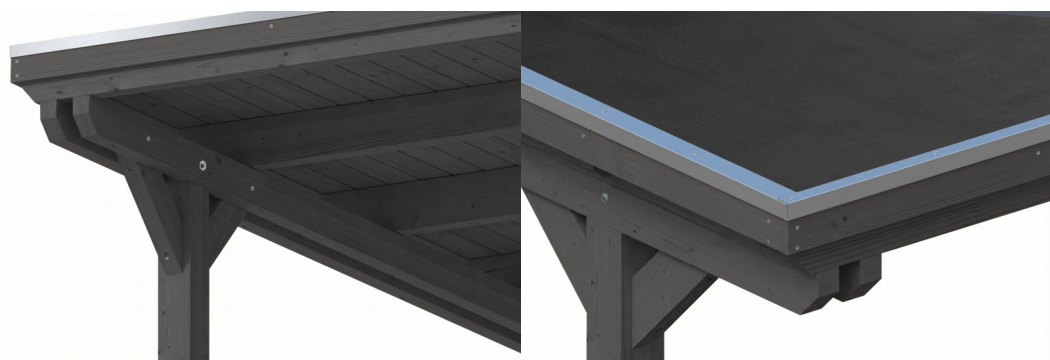

CARPORT EMSLAND

carport à toiture plate

CARPORT EMSLAND

609 x 846 cm

Exemple de conception

- Structure massive en bois lamellé-collé de haute qualité (épicéa)
- Peinture couleur en gris ardoise
- Planches de toit avec membrane EPDM
- Poteaux 12 x 12 cm

Carport

CARPORT EMSLAND 609 X 846 CM AVEC TOIT EPDM, AVEC REMISE, GRIS ARDOISE

Fiche technique / description de construction

Matériau	Bois lamellé-collé, épinette
Couleur	Gris ardoise
Traitement des couleurs	Lasuré
Taille	609 x 846 cm
Dimensions de sol (largeur)	574 cm
Dimensions de sol (profondeur)	738 cm
Dimension hors tout (largeur)	609 cm
Dimension hors tout (profondeur)	846 cm
Hauteur pignon	248 cm
Hauteur chéneau	231 cm
Hauteur totale (avant)	248 cm
Hauteur totale (arrière)	231 cm
Art de mur	Panneaux à lattes verticales
Epaisseur murs	20 mm
Type de toiture	Toit plat
Matériau de la couverture de toit	Planches de toit à rainure et languette avec membrane EPDM

Couleur du toit	Noire
Epaisseur du toit	20 mm
Surface de toiture	51.06 m²
Pente du toit	vers l'arrière
Pentes	1.2 °
Avancée de toit avant	74 cm
Avancée de toit arrière	34 cm
Avancée de toit (à gauche)	17.5 cm
Avancée de toit (à droite)	17.5 cm
Cadre de toit	Bandeau bois avec extrémité en aluminium
Charge de neige	1.25 kN/m²
Pression du vent	0.95 kN/m²
Surface au sol	51.52 m²
Volume aménagé	123.39 m³
Largeur de passage	550 cm
Hauteur de passage (l'avant)	223 cm
Hauteur d'entrée (l'arrière)	206 cm
Epaisseur des poteaux	12 x 12 cm
Longueur de poteaux	220 cm
Distance entre poteaux (largeur)	550 cm
Distance entre poteaux (profondeur)	230 cm
Nombre de poteaux	13 Stück
Ancrage	Ancrages en H de poteaux
Type d'installation	Autoportés
Portes	1x Porte simple, 86,5 x 192 cm, Serrure à cylindre profilé et 3 clés
Porte butée	Butée à droite
Non inclus	Béton
Garantie	5 ans selon nos conditions de garantie
Poids brut	1989 kg
Nombre de colis	3