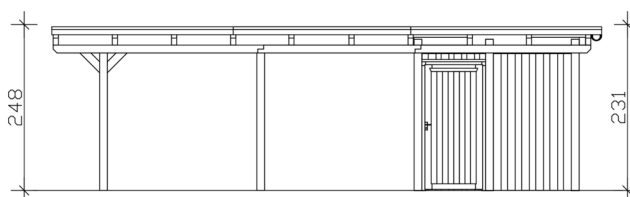

Carport

CARPORT EMSLAND 609 X 846 CM AVEC TOIT EPDM, AVEC REMISE, GRIS ARDOISE

Fiche technique / description de construction

Matériau	Bois lamellé-collé, épinette
Couleur	Gris ardoise
Traitement des couleurs	Lasuré
Taille	609 x 846 cm
Dimensions de sol (largeur)	574 cm
Dimensions de sol (profondeur)	738 cm
Dimension hors tout (largeur)	609 cm
Dimension hors tout (profondeur)	846 cm
Hauteur pignon	248 cm
Hauteur chéneau	231 cm
Hauteur totale (avant)	248 cm
Hauteur totale (arrière)	231 cm
Art de mur	Panneaux à lattes verticales
Epaisseur murs	20 mm
Type de toiture	Toit plat
Matériau de la couverture de toit	Planches de toit à rainure et languette avec membrane EPDM

Couleur du toit	Noire
Epaisseur du toit	20 mm
Surface de toiture	51.06 m²
Pente du toit	vers l'arrière
Pentes	1.2 °
Avancée de toit avant	74 cm
Avancée de toit arrière	34 cm
Avancée de toit (à gauche)	17.5 cm
Avancée de toit (à droite)	17.5 cm
Cadre de toit	Bandeau bois avec extrémité en aluminium
Charge de neige	1.25 kN/m²
Pression du vent	0.95 kN/m²
Surface au sol	51.52 m²
Volume aménagé	123.39 m³
Largeur de passage	550 cm
Hauteur de passage (l'avant)	223 cm
Hauteur d'entrée (l'arrière)	206 cm
Epaisseur des poteaux	12 x 12 cm
Longueur de poteaux	220 cm
Distance entre poteaux (largeur)	550 cm
Distance entre poteaux (profondeur)	230 cm
Nombre de poteaux	13 Stück
Ancrage	Ancrages en H de poteaux
Type d'installation	Autoportés
Portes	1x Porte simple, 86,5 x 192 cm, Serrure à cylindre profilé et 3 clés
Porte butée	Butée à droite
Non inclus	Béton
Garantie	5 ans selon nos conditions de garantie
Poids brut	1989 kg
Nombre de colis	3

Numéro EAN	4018211046898
------------	---------------

CARPORT EMSLAND

609 x 846 cm

Plan de sol

Vue en coupe

CARPORT EMSLAND

609 x 846 cm
Coupes et vues Échelle 1:100

Vue de face