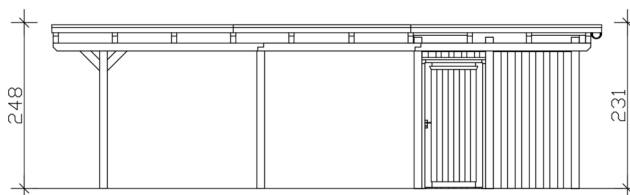

Carport

CARPORT EMSLAND 609 X 846 CM AVEC TOIT EPDM, AVEC REMISE, BLANC

Fiche technique / description de construction

Matériau	Bois lamellé-collé, épinette
Couleur	Blanc
Traitement des couleurs	Lasuré
Taille	609 x 846 cm
Dimensions de sol (largeur)	574 cm
Dimensions de sol (profondeur)	738 cm
Dimension hors tout (largeur)	609 cm
Dimension hors tout (profondeur)	846 cm
Hauteur pignon	248 cm
Hauteur chéneau	231 cm
Hauteur totale (avant)	248 cm
Hauteur totale (arrière)	231 cm
Art de mur	Panneaux à lattes verticales
Epaisseur murs	20 mm
Type de toiture	Toit plat
Matériau de la couverture de toit	Planches de toit à rainure et languette avec membrane EPDM

Couleur du toit	Noire
Epaisseur du toit	20 mm
Surface de toiture	51.06 m²
Pente du toit	vers l'arrière
Pentes	1.2 °
Avancée de toit avant	74 cm
Avancée de toit arrière	34 cm
Avancée de toit (à gauche)	17.5 cm
Avancée de toit (à droite)	17.5 cm
Cadre de toit	Bandeau bois avec extrémité en aluminium
Charge de neige	1.25 kN/m²
Pression du vent	0.95 kN/m²
Surface au sol	51.52 m²
Volume aménagé	123.39 m³
Largeur de passage	550 cm
Hauteur de passage (l'avant)	223 cm
Hauteur d'entrée (l'arrière)	206 cm
Epaisseur des poteaux	12 x 12 cm
Longueur de poteaux	220 cm
Distance entre poteaux (largeur)	550 cm
Distance entre poteaux (profondeur)	230 cm
Nombre de poteaux	13 Stück
Ancrage	Ancrages en H de poteaux
Type d'installation	Autoportés
Portes	1x Porte simple, 86,5 x 192 cm, Serrure à cylindre profilé et 3 clés
Porte butée	Butée à droite
Non inclus	Béton
Garantie	5 ans selon nos conditions de garantie
Poids brut	1989 kg
Nombre de colis	3

Cote d'emballage

Largeur: 610 cm, Hauteur: 70 cm, Profondeur: 120 cm, 1427 kg

Largeur: 240 cm, Hauteur: 60 cm, Profondeur: 120 cm, 469 kg

Largeur: 80 cm, Hauteur: 40 cm, Profondeur: 120 cm, 93 kg

Numéro d'article **250110-11-35**

Numéro EAN **4018211046874**

CARPORT EMSLAND

609 x 846 cm

Plan de sol

Vue en coupe

CARPORT EMSLAND

609 x 846 cm
Coupes et vues Échelle 1:100

Vue de face