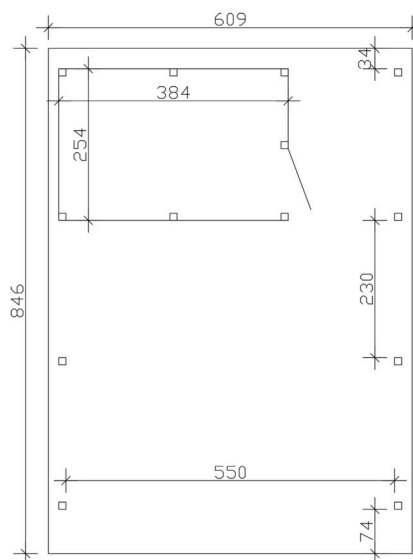

Carport

CARPORT EMSLAND 609 X 846 CM AVEC TOIT EPDM, AVEC REMISE, BLANC

Fiche technique / description de construction

Matériau	Bois lamellé-collé, épinette
Couleur	Blanc
Traitement des couleurs	Lasuré
Taille	609 x 846 cm
Dimensions de sol (largeur)	574 cm
Dimensions de sol (profondeur)	738 cm
Dimension hors tout (largeur)	609 cm
Dimension hors tout (profondeur)	846 cm
Hauteur pignon	248 cm
Hauteur chéneau	231 cm
Hauteur totale (avant)	248 cm
Hauteur totale (arrière)	231 cm
Art de mur	Panneaux à lattes verticales
Epaisseur murs	20 mm
Type de toiture	Toit plat
Matériau de la couverture de toit	Planches de toit à rainure et languette avec membrane EPDM

Couleur du toit	Noire
Epaisseur du toit	20 mm
Surface de toiture	51.06 m²
Pente du toit	vers l'arrière
Pentes	1.2 °
Avancée de toit avant	74 cm
Avancée de toit arrière	34 cm
Avancée de toit (à gauche)	17.5 cm
Avancée de toit (à droite)	17.5 cm
Cadre de toit	Bandeau bois avec extrémité en aluminium
Charge de neige	1.25 kN/m²
Pression du vent	0.95 kN/m²
Surface au sol	51.52 m²
Volume aménagé	123.39 m³
Largeur de passage	550 cm
Hauteur de passage (l'avant)	223 cm
Hauteur d'entrée (l'arrière)	206 cm
Epaisseur des poteaux	12 x 12 cm
Longueur de poteaux	220 cm
Distance entre poteaux (largeur)	550 cm
Distance entre poteaux (profondeur)	230 cm
Nombre de poteaux	13 Stück
Ancrage	Ancrages en H de poteaux
Type d'installation	Autoportés
Portes	1x Porte simple, 86,5 x 192 cm, Serrure à cylindre profilé et 3 clés
Porte butée	Butée à droite
Non inclus	Béton
Garantie	5 ans selon nos conditions de garantie
Poids brut	1989 kg
Nombre de colis	3

Cote d'emballage

Largeur: 610 cm, Hauteur: 70 cm, Profondeur: 120 cm, 1427 kg

Largeur: 240 cm, Hauteur: 60 cm, Profondeur: 120 cm, 469 kg

Largeur: 80 cm, Hauteur: 40 cm, Profondeur: 120 cm, 93 kg

Numéro d'article **250110-11-35**

Numéro EAN **4018211046874**

CARPORT EMSLAND

609 x 846 cm

Plan de sol

Vue en coupe

CARPORT EMSLAND

609 x 846 cm
Coupes et vues Échelle 1:100

Vue de face