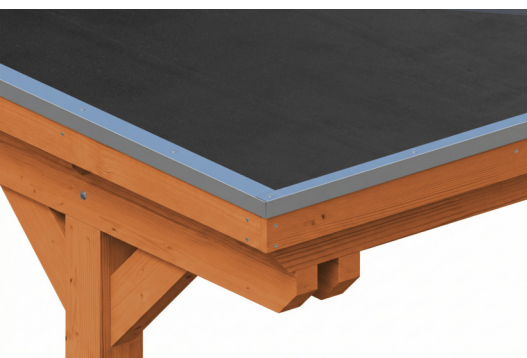

# CARPORT EMSLAND

carport à toiture plate

## CARPORT EMSLAND

609 x 846 cm

Exemple de conception

- Structure massive en bois lamellé-collé de haute qualité (épicéa)
- Peinture couleur chêne clair
- Planches de toit avec membrane EPDM
- Poteaux 12 x 12 cm

## CARPORT EMSLAND 609 X 846 CM AVEC TOIT EPDM, AVEC REMISE, CHÊNE CLAIR

### Fiche technique / description de construction

Matériau	<b>Bois lamellé-collé, épinette</b>
Couleur	<b>Chêne clair</b>
Traitement des couleurs	<b>Lasuré</b>
Taille	<b>609 x 846 cm</b>
Dimensions de sol (largeur)	<b>574 cm</b>
Dimensions de sol (profondeur)	<b>738 cm</b>
Dimension hors tout (largeur)	<b>609 cm</b>
Dimension hors tout (profondeur)	<b>846 cm</b>
Hauteur pignon	<b>248 cm</b>
Hauteur chéneau	<b>231 cm</b>
Hauteur totale (avant)	<b>248 cm</b>
Hauteur totale (arrière)	<b>231 cm</b>
Art de mur	<b>Panneaux à lattes verticales</b>
Epaisseur murs	<b>20 mm</b>
Type de toiture	<b>Toit plat</b>
Matériau de la couverture de toit	<b>Planches de toit à rainure et languette avec membrane EPDM</b>