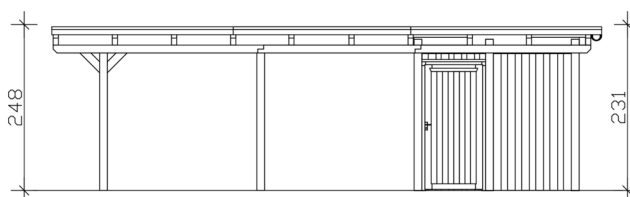

### Fiche technique / description de construction

Matériau	<b>Bois lamellé-collé, épinette</b>
Couleur	<b>Chêne clair</b>
Traitement des couleurs	<b>Lasuré</b>
Taille	<b>609 x 846 cm</b>
Dimensions de sol (largeur)	<b>574 cm</b>
Dimensions de sol (profondeur)	<b>738 cm</b>
Dimension hors tout (largeur)	<b>609 cm</b>
Dimension hors tout (profondeur)	<b>846 cm</b>
Hauteur pignon	<b>248 cm</b>
Hauteur chéneau	<b>231 cm</b>
Hauteur totale (avant)	<b>248 cm</b>
Hauteur totale (arrière)	<b>231 cm</b>
Art de mur	<b>Panneaux à lattes verticales</b>
Epaisseur murs	<b>20 mm</b>
Type de toiture	<b>Toit plat</b>
Matériau de la couverture de toit	<b>Planches de toit à rainure et languette avec membrane EPDM</b>

## CARPORT EMSLAND

609 x 846 cm

Plan de sol

Vue en coupe

# CARPORT EMSLAND

609 x 846 cm  
Coupes et vues Échelle 1:100

Vue de face