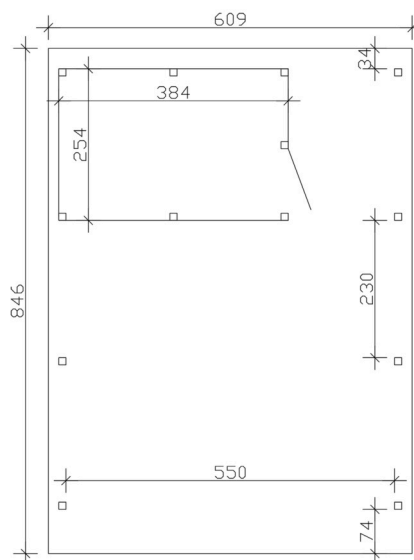

### Fiche technique / description de construction

Matériau	<b>Bois lamellé-collé, épinette</b>
Couleur	<b>Chêne clair</b>
Traitement des couleurs	<b>Lasuré</b>
Taille	<b>609 x 846 cm</b>
Dimensions de sol (largeur)	<b>574 cm</b>
Dimensions de sol (profondeur)	<b>738 cm</b>
Dimension hors tout (largeur)	<b>609 cm</b>
Dimension hors tout (profondeur)	<b>846 cm</b>
Hauteur pignon	<b>248 cm</b>
Hauteur chéneau	<b>231 cm</b>
Hauteur totale (avant)	<b>248 cm</b>
Hauteur totale (arrière)	<b>231 cm</b>
Art de mur	<b>Panneaux à lattes verticales</b>
Epaisseur murs	<b>20 mm</b>
Type de toiture	<b>Toit plat</b>
Matériau de la couverture de toit	<b>Planches de toit à rainure et languette avec membrane EPDM</b>

Cote d'emballage

Largeur: 610 cm, Hauteur: 70 cm, Profondeur: 120  
cm, 1427 kg

Largeur: 240 cm, Hauteur: 60 cm, Profondeur: 120  
cm, 469 kg

Largeur: 80 cm, Hauteur: 40 cm, Profondeur: 120 cm,  
93 kg

---

## CARPORT EMSLAND

609 x 846 cm

Plan de sol

Vue en coupe

# CARPORT EMSLAND

609 x 846 cm  
Coupes et vues Échelle 1:100

Vue de face