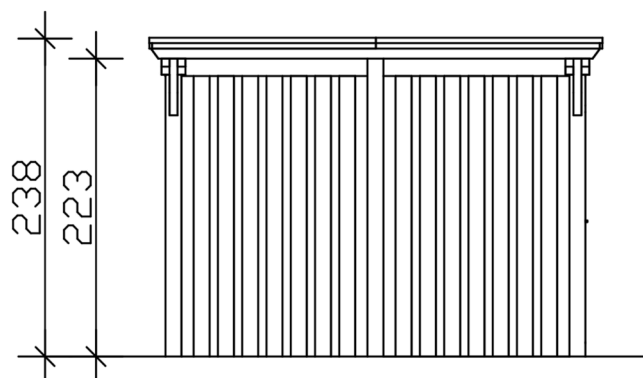

Carport

CARPORT EMSLAND 340 X 846 CM AVEC TOIT EPDM, AVEC REMISE, NOYER

Fiche technique / description de construction

Matériau	Bois lamellé-collé, épinette
Couleur	Noyer
Traitement des couleurs	Lasuré
Taille	340 x 846 cm
Dimensions de sol (largeur)	315 cm
Dimensions de sol (profondeur)	738 cm
Dimension hors tout (largeur)	340 cm
Dimension hors tout (profondeur)	846 cm
Hauteur pignon	238 cm
Hauteur chéneau	221 cm
Hauteur totale (avant)	238 cm
Hauteur totale (arrière)	221 cm
Art de mur	Panneaux à lattes verticales
Epaisseur murs	20 mm
Type de toiture	Toit plat
Matériau de la couverture de toit	Planches de toit à rainure et languette avec membrane EPDM

Couleur du toit	Noire
Epaisseur du toit	20 mm
Surface de toiture	28.36 m ²
Pente du toit	vers l'arrière
Pentes	1.2 °
Avancée de toit avant	74 cm
Avancée de toit arrière	34 cm
Avancée de toit (à gauche)	12.5 cm
Avancée de toit (à droite)	12.5 cm
Cadre de toit	Bandeau bois avec extrémité en aluminium
Charge de neige	1.05 kN/m ²
Pression du vent	0.95 kN/m ²
Surface au sol	28.76 m ²
Volume aménagé	66.01 m ³
Largeur de passage	291 cm
Hauteur de passage (l'avant)	223 cm
Hauteur d'entrée (l'arrière)	206 cm
Epaisseur des poteaux	12 x 12 cm
Longueur de poteaux	220 cm
Distance entre poteaux (largeur)	291 cm
Distance entre poteaux (profondeur)	230 cm
Nombre de poteaux	11 Stück
Ancrage	Ancrages en H de poteaux
Type d'installation	Autoportés
Portes	1x Porte simple, 86,5 x 192 cm, Serrure à cylindre profilé et 3 clés
Porte butée	Butée à droite
Non inclus	Béton
Garantie	5 ans selon nos conditions de garantie
Poids brut	1197 kg
Nombre de colis	3

Cote d'emballage

Largeur: 360 cm, Hauteur: 73 cm, Profondeur: 120 cm, 804 kg

Largeur: 220 cm, Hauteur: 50 cm, Profondeur: 120 cm, 336 kg

Largeur: 80 cm, Hauteur: 40 cm, Profondeur: 120 cm, 57 kg

Numéro d'article 250035-03-35

Numéro EAN 4018211046133

CARPORT EMSLAND

340 x 846 cm

Vue en coupe

Vue de face

CARPORT EMSLAND

340 x 846 cm
Coupes et vues Échelle 1:100

Plan de sol