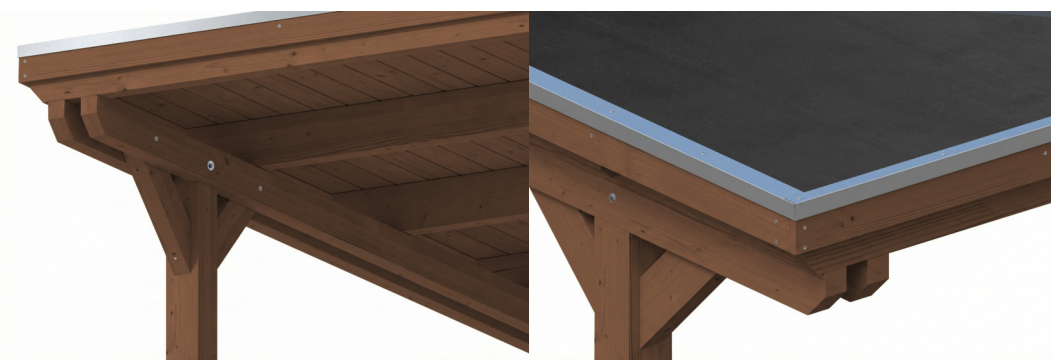

CARPORT EMSLAND

carport à toiture plate

CARPORT EMSLAND

340 x 846 cm

Exemple de conception

- Structure massive en bois lamellé-collé de haute qualité (épicéa)
- Peinture couleur noyer
- Planches de toit avec membrane EPDM
- Poteaux 12 x 12 cm

Carport

CARPORT EMSLAND 340 X 846 CM AVEC TOIT EPDM, AVEC REMISE, NOYER

Fiche technique / description de construction

Matériau	Bois lamellé-collé, épinette
Couleur	Noyer
Traitement des couleurs	Lasuré
Taille	340 x 846 cm
Dimensions de sol (largeur)	315 cm
Dimensions de sol (profondeur)	738 cm
Dimension hors tout (largeur)	340 cm
Dimension hors tout (profondeur)	846 cm
Hauteur pignon	238 cm
Hauteur chéneau	221 cm
Hauteur totale (avant)	238 cm
Hauteur totale (arrière)	221 cm
Art de mur	Panneaux à lattes verticales
Epaisseur murs	20 mm
Type de toiture	Toit plat
Matériau de la couverture de toit	Planches de toit à rainure et languette avec membrane EPDM

Couleur du toit	Noire
Epaisseur du toit	20 mm
Surface de toiture	28.36 m ²
Pente du toit	vers l'arrière
Pentes	1.2 °
Avancée de toit avant	74 cm
Avancée de toit arrière	34 cm
Avancée de toit (à gauche)	12.5 cm
Avancée de toit (à droite)	12.5 cm
Cadre de toit	Bandeau bois avec extrémité en aluminium
Charge de neige	1.05 kN/m ²
Pression du vent	0.95 kN/m ²
Surface au sol	28.76 m ²
Volume aménagé	66.01 m ³
Largeur de passage	291 cm
Hauteur de passage (l'avant)	223 cm
Hauteur d'entrée (l'arrière)	206 cm
Epaisseur des poteaux	12 x 12 cm
Longueur de poteaux	220 cm
Distance entre poteaux (largeur)	291 cm
Distance entre poteaux (profondeur)	230 cm
Nombre de poteaux	11 Stück
Ancrage	Ancrages en H de poteaux
Type d'installation	Autoportés
Portes	1x Porte simple, 86,5 x 192 cm, Serrure à cylindre profilé et 3 clés
Porte butée	Butée à droite
Non inclus	Béton
Garantie	5 ans selon nos conditions de garantie
Poids brut	1197 kg
Nombre de colis	3