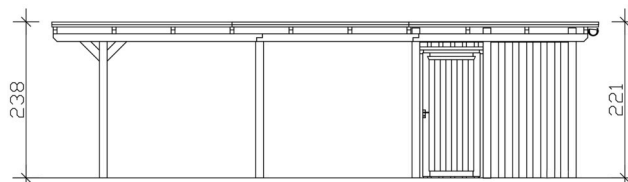

Carport

CARPORT EMSLAND 340 X 846 CM AVEC TOIT EPDM, AVEC REMISE, NOYER

Fiche technique / description de construction

Matériau	Bois lamellé-collé, épinette
Couleur	Noyer
Traitement des couleurs	Lasuré
Taille	340 x 846 cm
Dimensions de sol (largeur)	315 cm
Dimensions de sol (profondeur)	738 cm
Dimension hors tout (largeur)	340 cm
Dimension hors tout (profondeur)	846 cm
Hauteur pignon	238 cm
Hauteur chéneau	221 cm
Hauteur totale (avant)	238 cm
Hauteur totale (arrière)	221 cm
Art de mur	Panneaux à lattes verticales
Epaisseur murs	20 mm
Type de toiture	Toit plat
Matériau de la couverture de toit	Planches de toit à rainure et languette avec membrane EPDM

Couleur du toit	Noire
Epaisseur du toit	20 mm
Surface de toiture	28.36 m ²
Pente du toit	vers l'arrière
Pentes	1.2 °
Avancée de toit avant	74 cm
Avancée de toit arrière	34 cm
Avancée de toit (à gauche)	12.5 cm
Avancée de toit (à droite)	12.5 cm
Cadre de toit	Bandeau bois avec extrémité en aluminium
Charge de neige	1.05 kN/m ²
Pression du vent	0.95 kN/m ²
Surface au sol	28.76 m ²
Volume aménagé	66.01 m ³
Largeur de passage	291 cm
Hauteur de passage (l'avant)	223 cm
Hauteur d'entrée (l'arrière)	206 cm
Epaisseur des poteaux	12 x 12 cm
Longueur de poteaux	220 cm
Distance entre poteaux (largeur)	291 cm
Distance entre poteaux (profondeur)	230 cm
Nombre de poteaux	11 Stück
Ancrage	Ancrages en H de poteaux
Type d'installation	Autoportés
Portes	1x Porte simple, 86,5 x 192 cm, Serrure à cylindre profilé et 3 clés
Porte butée	Butée à droite
Non inclus	Béton
Garantie	5 ans selon nos conditions de garantie
Poids brut	1197 kg
Nombre de colis	3

Cote d'emballage

Largeur: 360 cm, Hauteur: 73 cm, Profondeur: 120 cm, 804 kg

Largeur: 220 cm, Hauteur: 50 cm, Profondeur: 120 cm, 336 kg

Largeur: 80 cm, Hauteur: 40 cm, Profondeur: 120 cm, 57 kg

Numéro d'article 250035-03-35

Numéro EAN 4018211046133

CARPORT EMSLAND

340 x 846 cm

Vue en coupe

Vue de face

CARPORT EMSLAND

340 x 846 cm
Coupes et vues Échelle 1:100

Plan de sol