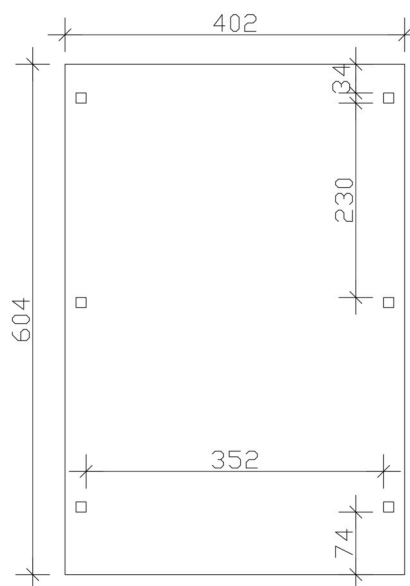

Carport

CARPORT EMSLAND CARAVAN 402 X 604 CM, PANNEAUX DE TOIT EN ACIER AVEC VOILE DE CONDENSATION ANTIQUE, BLANC

Fiche technique / description de construction

Matériau	Bois lamellé-collé, épinette
Couleur	Blanc
Traitement des couleurs	Lasuré
Taille	402 x 604 cm
Dimensions de sol (largeur)	376 cm
Dimensions de sol (profondeur)	496 cm
Dimension hors tout (largeur)	402 cm
Dimension hors tout (profondeur)	604 cm
Hauteur pignon	373 cm
Hauteur chéneau	360 cm
Hauteur totale (avant)	373 cm
Hauteur totale (arrière)	360 cm
Type de toiture	Toit plat
Matériau de la couverture de toit	Tôle trapézoïdale en acier avec voile anti-condensation
Couleur du toit	Anthracite
Epaisseur du toit	0,5 mm

Surface de toiture	23.96 m²
Pente du toit	vers l'arrière
Pentes	1.2 °
Avancée de toit avant	74 cm
Avancée de toit arrière	34 cm
Avancée de toit (à gauche)	13 cm
Avancée de toit (à droite)	13 cm
Cadre de toit	Bandeau bois avec extrémité en aluminium
Charge de neige	1.25 kN/m²
Pression du vent	0.95 kN/m²
Surface au sol	24.28 m²
Volume aménagé	88.99 m³
Largeur de passage	352 cm
Hauteur de passage (l'avant)	353 cm
Epaisseur des poteaux	12 x 12 cm
Longueur de poteaux	350 cm
Distance entre poteaux (largeur)	352 cm
Distance entre poteaux (profondeur)	230 cm
Nombre de poteaux	6 Stück
Ancrage	Ancrages en H de poteaux
Type d'installation	Autoportés
Non inclus	Béton
Garantie	5 ans selon nos conditions de garantie
Poids brut	619 kg
Nombre de colis	1
Cote d'emballage	Largeur: 410 cm, Hauteur: 50 cm, Profondeur: 120 cm, 619 kg
Numéro d'article	250158-11-41
Numéro EAN	4018211045761

CARAVANE-CARPORT EMSLAND

402 x 604 cm

Plan de sol

Vue en coupe

CARAVANE-CARPORT EMSLAND

402 x 604 cm
Coupes et vues Échelle 1:100

Vue de face