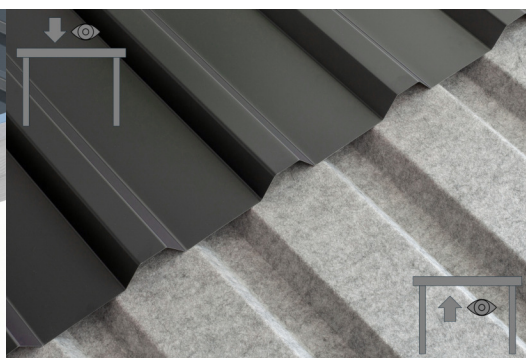

CARAVANE-CARPORT EMSLAND

carport à toiture plate

CARAVANE-CARPORT EMSLAND
402 x 604 cm

Exemple de conception

- Structure massive en bois lamellé-collé de haute qualité (épicéa)
- Gouttière avec tuyau de descente
- Panneaux de toit en acier avec voile anti-condensation
- Poteaux 12 x 12 cm

Carport

CARPORT EMSLAND CARAVAN 402 X 604 CM, PANNEAUX DE TOIT EN ACIER AVEC VOILE DE CONDENSATION ANTIQUE, BLANC

Fiche technique / description de construction

Matériau	Bois lamellé-collé, épinette
Couleur	Blanc
Traitement des couleurs	Lasuré
Taille	402 x 604 cm
Dimensions de sol (largeur)	376 cm
Dimensions de sol (profondeur)	496 cm
Dimension hors tout (largeur)	402 cm
Dimension hors tout (profondeur)	604 cm
Hauteur pignon	373 cm
Hauteur chéneau	360 cm
Hauteur totale (avant)	373 cm
Hauteur totale (arrière)	360 cm
Type de toiture	Toit plat
Matériau de la couverture de toit	Tôle trapézoïdale en acier avec voile anti-condensation
Couleur du toit	Anthracite
Epaisseur du toit	0,5 mm