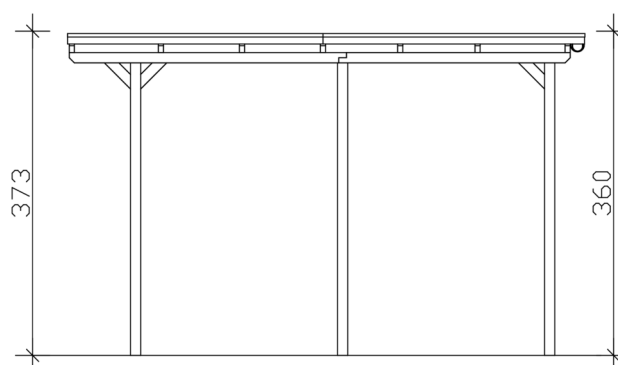

Carport

CARPORT EMSLAND CARAVAN 402 X 604 CM, PANNEAUX DE TOIT EN ACIER AVEC VOILE DE CONDENSATION ANTIQUE, BLANC

Fiche technique / description de construction

Matériau	Bois lamellé-collé, épinette
Couleur	Blanc
Traitement des couleurs	Lasuré
Taille	402 x 604 cm
Dimensions de sol (largeur)	376 cm
Dimensions de sol (profondeur)	496 cm
Dimension hors tout (largeur)	402 cm
Dimension hors tout (profondeur)	604 cm
Hauteur pignon	373 cm
Hauteur chéneau	360 cm
Hauteur totale (avant)	373 cm
Hauteur totale (arrière)	360 cm
Type de toiture	Toit plat
Matériau de la couverture de toit	Tôle trapézoïdale en acier avec voile anti-condensation
Couleur du toit	Anthracite
Epaisseur du toit	0,5 mm

Surface de toiture	23.96 m²
Pente du toit	vers l'arrière
Pentes	1.2 °
Avancée de toit avant	74 cm
Avancée de toit arrière	34 cm
Avancée de toit (à gauche)	13 cm
Avancée de toit (à droite)	13 cm
Cadre de toit	Bandeau bois avec extrémité en aluminium
Charge de neige	1.25 kN/m²
Pression du vent	0.95 kN/m²
Surface au sol	24.28 m²
Volume aménagé	88.99 m³
Largeur de passage	352 cm
Hauteur de passage (l'avant)	353 cm
Epaisseur des poteaux	12 x 12 cm
Longueur de poteaux	350 cm
Distance entre poteaux (largeur)	352 cm
Distance entre poteaux (profondeur)	230 cm
Nombre de poteaux	6 Stück
Ancrage	Ancrages en H de poteaux
Type d'installation	Autoportés
Non inclus	Béton
Garantie	5 ans selon nos conditions de garantie
Poids brut	619 kg
Nombre de colis	1
Cote d'emballage	Largeur: 410 cm, Hauteur: 50 cm, Profondeur: 120 cm, 619 kg
Numéro d'article	250158-11-41
Numéro EAN	4018211045761

CARAVANE-CARPORT EMSLAND

402 x 604 cm

Plan de sol

Vue en coupe

CARAVANE-CARPORT EMSLAND

402 x 604 cm
Coupes et vues Échelle 1:100

Vue de face