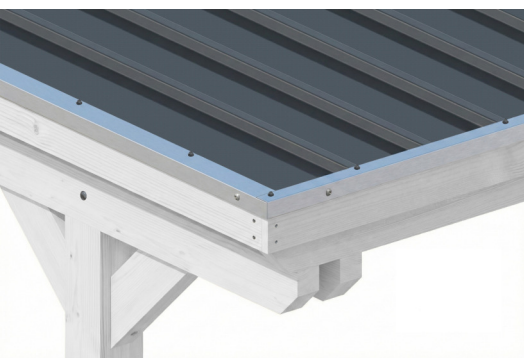

CARAVANE-CARPORT EMSLAND

carport à toiture plate

CARAVANE-CARPORT EMSLAND
402 x 604 cm

Exemple de conception

- Structure massive en bois lamellé-collé de haute qualité (épicéa)
- Gouttière avec tuyau de descente
- Panneaux de toit en acier avec voile anti-condensation
- Poteaux 12 x 12 cm

Carport

CARPORT EMSLAND CARAVAN 402 X 604 CM, PANNEAUX DE TOIT EN ACIER AVEC VOILE DE CONDENSATION ANTIQUE, BLANC

Fiche technique / description de construction

Matériau	Bois lamellé-collé, épinette
Couleur	Blanc
Traitement des couleurs	Lasuré
Taille	402 x 604 cm
Dimensions de sol (largeur)	376 cm
Dimensions de sol (profondeur)	496 cm
Dimension hors tout (largeur)	402 cm
Dimension hors tout (profondeur)	604 cm
Hauteur pignon	373 cm
Hauteur chéneau	360 cm
Hauteur totale (avant)	373 cm
Hauteur totale (arrière)	360 cm
Type de toiture	Toit plat
Matériau de la couverture de toit	Tôle trapézoïdale en acier avec voile anti-condensation
Couleur du toit	Anthracite
Epaisseur du toit	0,5 mm

Surface de toiture	23.96 m²
Pente du toit	vers l'arrière
Pentes	1.2 °
Avancée de toit avant	74 cm
Avancée de toit arrière	34 cm
Avancée de toit (à gauche)	13 cm
Avancée de toit (à droite)	13 cm
Cadre de toit	Bandeau bois avec extrémité en aluminium
Charge de neige	1.25 kN/m²
Pression du vent	0.95 kN/m²
Surface au sol	24.28 m²
Volume aménagé	88.99 m³
Largeur de passage	352 cm
Hauteur de passage (l'avant)	353 cm
Epaisseur des poteaux	12 x 12 cm
Longueur de poteaux	350 cm
Distance entre poteaux (largeur)	352 cm
Distance entre poteaux (profondeur)	230 cm
Nombre de poteaux	6 Stück
Ancrage	Ancrages en H de poteaux
Type d'installation	Autoportés
Non inclus	Béton
Garantie	5 ans selon nos conditions de garantie
Poids brut	619 kg
Nombre de colis	1
Cote d'emballage	Largeur: 410 cm, Hauteur: 50 cm, Profondeur: 120 cm, 619 kg
Numéro d'article	250158-11-41
Numéro EAN	4018211045761