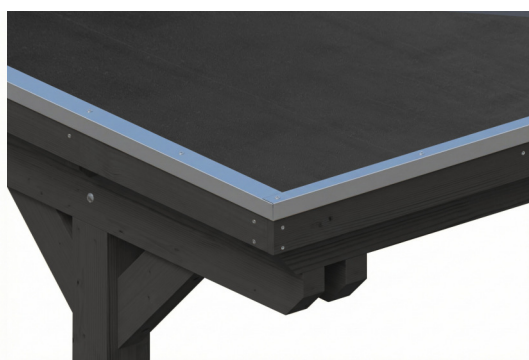

CARPORT EMSLAND

carport à toiture plate

CARPORT EMSLAND

340 x 846 cm

Exemple de conception

- Structure massive en bois lamellé-collé de haute qualité (épicéa)
- Peinture couleur anthracite
- Planches de toit avec membrane EPDM
- Poteaux 12 x 12 cm

Carport

CARPORT EMSLAND 340 X 846 CM AVEC TOIT EPDM, AVEC REMISE, ANTHRACITE

Fiche technique / description de construction

Matériau	Bois lamellé-collé, épinette
Couleur	Anthracite
Traitement des couleurs	Lasuré
Taille	340 x 846 cm
Dimensions de sol (largeur)	315 cm
Dimensions de sol (profondeur)	738 cm
Dimension hors tout (largeur)	340 cm
Dimension hors tout (profondeur)	846 cm
Hauteur pignon	238 cm
Hauteur chéneau	221 cm
Hauteur totale (avant)	238 cm
Hauteur totale (arrière)	221 cm
Art de mur	Panneaux à lattes verticales
Epaisseur murs	20 mm
Type de toiture	Toit plat
Matériau de la couverture de toit	Planches de toit à rainure et languette avec membrane EPDM

Couleur du toit	Noire
Epaisseur du toit	20 mm
Surface de toiture	28.36 m ²
Pente du toit	vers l'arrière
Pentes	1.2 °
Avancée de toit avant	74 cm
Avancée de toit arrière	34 cm
Avancée de toit (à gauche)	12.5 cm
Avancée de toit (à droite)	12.5 cm
Cadre de toit	Bandeau bois avec extrémité en aluminium
Charge de neige	1.05 kN/m ²
Pression du vent	0.95 kN/m ²
Surface au sol	28.76 m ²
Volume aménagé	66.01 m ³
Largeur de passage	291 cm
Hauteur de passage (l'avant)	223 cm
Hauteur d'entrée (l'arrière)	206 cm
Epaisseur des poteaux	12 x 12 cm
Longueur de poteaux	220 cm
Distance entre poteaux (largeur)	291 cm
Distance entre poteaux (profondeur)	230 cm
Nombre de poteaux	11 Stück
Ancrage	Ancrages en H de poteaux
Type d'installation	Autoportés
Portes	1x Porte simple, 86,5 x 192 cm, Serrure à cylindre profilé et 3 clés
Porte butée	Butée à droite
Non inclus	Béton
Garantie	5 ans selon nos conditions de garantie
Poids brut	1197 kg
Nombre de colis	3