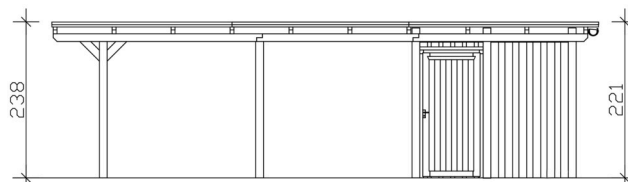

Carport

CARPORT EMSLAND 340 X 846 CM AVEC TOIT EPDM, AVEC REMISE, ANTHRACITE

Fiche technique / description de construction

Matériau	Bois lamellé-collé, épinette
Couleur	Anthracite
Traitement des couleurs	Lasuré
Taille	340 x 846 cm
Dimensions de sol (largeur)	315 cm
Dimensions de sol (profondeur)	738 cm
Dimension hors tout (largeur)	340 cm
Dimension hors tout (profondeur)	846 cm
Hauteur pignon	238 cm
Hauteur chéneau	221 cm
Hauteur totale (avant)	238 cm
Hauteur totale (arrière)	221 cm
Art de mur	Panneaux à lattes verticales
Epaisseur murs	20 mm
Type de toiture	Toit plat
Matériau de la couverture de toit	Planches de toit à rainure et languette avec membrane EPDM

Cote d'emballage

Largeur: 360 cm, Hauteur: 73 cm, Profondeur: 120 cm, 804 kg

Largeur: 220 cm, Hauteur: 50 cm, Profondeur: 120 cm, 336 kg

Largeur: 80 cm, Hauteur: 40 cm, Profondeur: 120 cm, 57 kg

Numéro d'article **250035-16-35**

Numéro EAN **4018211046195**

CARPORT EMSLAND

340 x 846 cm

Vue en coupe

Vue de face

CARPORT EMSLAND

340 x 846 cm
Coupes et vues Échelle 1:100

Plan de sol