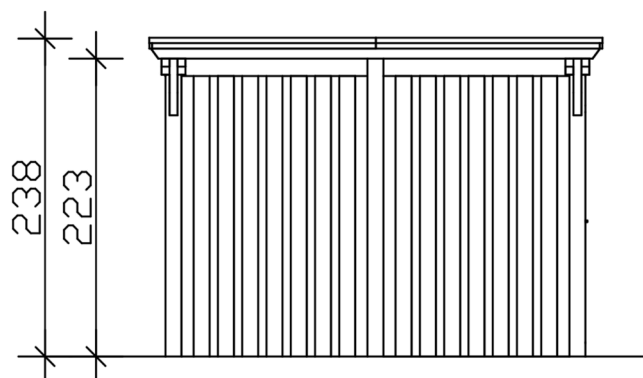

Carport

CARPORT EMSLAND 340 X 846 CM AVEC TOIT EPDM, AVEC REMISE, ANTHRACITE

Fiche technique / description de construction

Matériau	Bois lamellé-collé, épinette
Couleur	Anthracite
Traitement des couleurs	Lasuré
Taille	340 x 846 cm
Dimensions de sol (largeur)	315 cm
Dimensions de sol (profondeur)	738 cm
Dimension hors tout (largeur)	340 cm
Dimension hors tout (profondeur)	846 cm
Hauteur pignon	238 cm
Hauteur chéneau	221 cm
Hauteur totale (avant)	238 cm
Hauteur totale (arrière)	221 cm
Art de mur	Panneaux à lattes verticales
Epaisseur murs	20 mm
Type de toiture	Toit plat
Matériau de la couverture de toit	Planches de toit à rainure et languette avec membrane EPDM

Cote d'emballage

Largeur: 360 cm, Hauteur: 73 cm, Profondeur: 120 cm, 804 kg

Largeur: 220 cm, Hauteur: 50 cm, Profondeur: 120 cm, 336 kg

Largeur: 80 cm, Hauteur: 40 cm, Profondeur: 120 cm, 57 kg

Numéro d'article **250035-16-35**

Numéro EAN **4018211046195**

CARPORT EMSLAND

340 x 846 cm

Vue en coupe

Vue de face

CARPORT EMSLAND

340 x 846 cm
Coupes et vues Échelle 1:100

Plan de sol