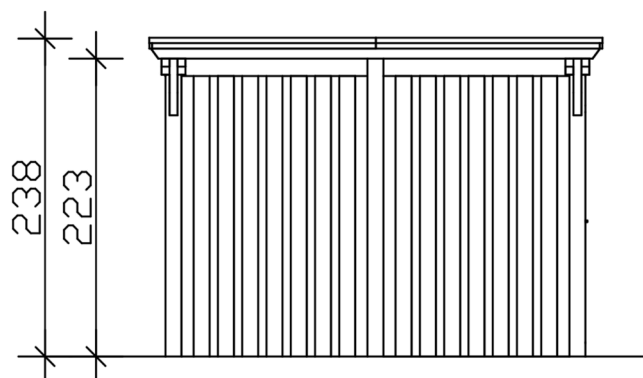

Carport

CARPORT EMSLAND 340 X 846 CM AVEC TOIT EPDM, AVEC REMISE, BLANC

Fiche technique / description de construction

Matériau	Bois lamellé-collé, épinette
Couleur	Blanc
Traitement des couleurs	Lasuré
Taille	340 x 846 cm
Dimensions de sol (largeur)	315 cm
Dimensions de sol (profondeur)	738 cm
Dimension hors tout (largeur)	340 cm
Dimension hors tout (profondeur)	846 cm
Hauteur pignon	238 cm
Hauteur chéneau	221 cm
Hauteur totale (avant)	238 cm
Hauteur totale (arrière)	221 cm
Art de mur	Panneaux à lattes verticales
Epaisseur murs	20 mm
Type de toiture	Toit plat
Matériau de la couverture de toit	Planches de toit à rainure et languette avec membrane EPDM

Cote d'emballage

Largeur: 360 cm, Hauteur: 73 cm, Profondeur: 120 cm, 804 kg

Largeur: 220 cm, Hauteur: 50 cm, Profondeur: 120 cm, 336 kg

Largeur: 80 cm, Hauteur: 40 cm, Profondeur: 120 cm, 57 kg

Numéro d'article	250035-11-35
------------------	--------------

Numéro EAN	4018211046157
------------	---------------

CARPORT EMSLAND

340 x 846 cm

Vue en coupe

Vue de face

CARPORT EMSLAND

340 x 846 cm
Coupes et vues Échelle 1:100

Plan de sol