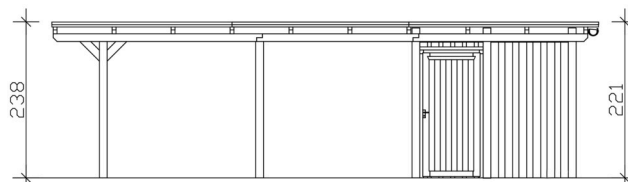

Vue en coupe