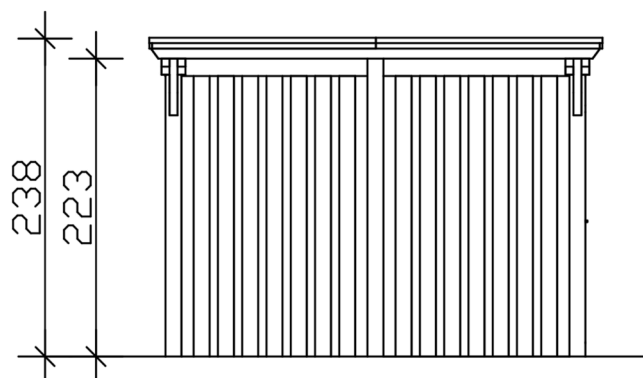

Carport

CARPORT EMSLAND 340 X 846 CM AVEC TOIT EPDM, AVEC REMISE, CHÊNE CLAIR

Fiche technique / description de construction

Matériau	Bois lamellé-collé, épinette
Couleur	Chêne clair
Traitement des couleurs	Lasuré
Taille	340 x 846 cm
Dimensions de sol (largeur)	315 cm
Dimensions de sol (profondeur)	738 cm
Dimension hors tout (largeur)	340 cm
Dimension hors tout (profondeur)	846 cm
Hauteur pignon	238 cm
Hauteur chéneau	221 cm
Hauteur totale (avant)	238 cm
Hauteur totale (arrière)	221 cm
Art de mur	Panneaux à lattes verticales
Epaisseur murs	20 mm
Type de toiture	Toit plat
Matériau de la couverture de toit	Planches de toit à rainure et languette avec membrane EPDM

Couleur du toit	Noire
Epaisseur du toit	20 mm
Surface de toiture	28.36 m²
Pente du toit	vers l'arrière
Pentes	1.2 °
Avancée de toit avant	74 cm
Avancée de toit arrière	34 cm
Avancée de toit (à gauche)	12.5 cm
Avancée de toit (à droite)	12.5 cm
Cadre de toit	Bandeau bois avec extrémité en aluminium
Charge de neige	1.05 kN/m²
Pression du vent	0.95 kN/m²
Surface au sol	28.76 m²
Volume aménagé	66.01 m³
Largeur de passage	291 cm
Hauteur de passage (l'avant)	223 cm
Hauteur d'entrée (l'arrière)	206 cm
Epaisseur des poteaux	12 x 12 cm
Longueur de poteaux	220 cm
Distance entre poteaux (largeur)	291 cm
Distance entre poteaux (profondeur)	230 cm
Nombre de poteaux	11 Stück
Ancrage	Ancrages en H de poteaux
Type d'installation	Autoportés
Portes	1x Porte simple, 86,5 x 192 cm, Serrure à cylindre profilé et 3 clés
Porte butée	Butée à droite
Non inclus	Béton
Garantie	5 ans selon nos conditions de garantie
Poids brut	1197 kg
Nombre de colis	3

Cote d'emballage

Largeur: 360 cm, Hauteur: 73 cm, Profondeur: 120 cm, 804 kg

Largeur: 220 cm, Hauteur: 50 cm, Profondeur: 120 cm, 336 kg

Largeur: 80 cm, Hauteur: 40 cm, Profondeur: 120 cm, 57 kg

Numéro d'article 250035-01-35

Numéro EAN 4018211046119

CARPORT EMSLAND

340 x 846 cm

Vue en coupe

Vue de face

CARPORT EMSLAND

340 x 846 cm
Coupes et vues Échelle 1:100

Plan de sol