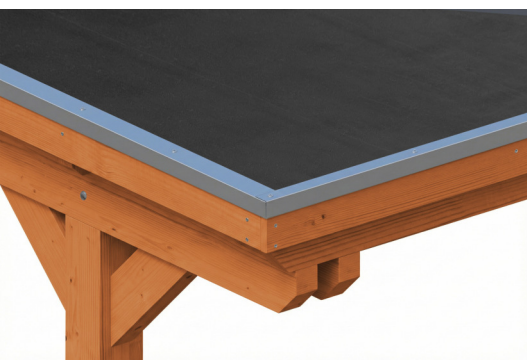

CARPORT EMSLAND

carport à toiture plate

CARPORT EMSLAND

340 x 846 cm

Exemple de conception

- Structure massive en bois lamellé-collé de haute qualité (épicéa)
- Peinture couleur chêne clair
- Planches de toit avec membrane EPDM
- Poteaux 12 x 12 cm

Carport

CARPORT EMSLAND 340 X 846 CM AVEC TOIT EPDM, AVEC REMISE, CHÊNE CLAIR

Fiche technique / description de construction

Matériau	Bois lamellé-collé, épinette
Couleur	Chêne clair
Traitement des couleurs	Lasuré
Taille	340 x 846 cm
Dimensions de sol (largeur)	315 cm
Dimensions de sol (profondeur)	738 cm
Dimension hors tout (largeur)	340 cm
Dimension hors tout (profondeur)	846 cm
Hauteur pignon	238 cm
Hauteur chéneau	221 cm
Hauteur totale (avant)	238 cm
Hauteur totale (arrière)	221 cm
Art de mur	Panneaux à lattes verticales
Epaisseur murs	20 mm
Type de toiture	Toit plat
Matériau de la couverture de toit	Planches de toit à rainure et languette avec membrane EPDM

Couleur du toit	Noire
Epaisseur du toit	20 mm
Surface de toiture	28.36 m²
Pente du toit	vers l'arrière
Pentes	1.2 °
Avancée de toit avant	74 cm
Avancée de toit arrière	34 cm
Avancée de toit (à gauche)	12.5 cm
Avancée de toit (à droite)	12.5 cm
Cadre de toit	Bandeau bois avec extrémité en aluminium
Charge de neige	1.05 kN/m²
Pression du vent	0.95 kN/m²
Surface au sol	28.76 m²
Volume aménagé	66.01 m³
Largeur de passage	291 cm
Hauteur de passage (l'avant)	223 cm
Hauteur d'entrée (l'arrière)	206 cm
Epaisseur des poteaux	12 x 12 cm
Longueur de poteaux	220 cm
Distance entre poteaux (largeur)	291 cm
Distance entre poteaux (profondeur)	230 cm
Nombre de poteaux	11 Stück
Ancrage	Ancrages en H de poteaux
Type d'installation	Autoportés
Portes	1x Porte simple, 86,5 x 192 cm, Serrure à cylindre profilé et 3 clés
Porte butée	Butée à droite
Non inclus	Béton
Garantie	5 ans selon nos conditions de garantie
Poids brut	1197 kg
Nombre de colis	3