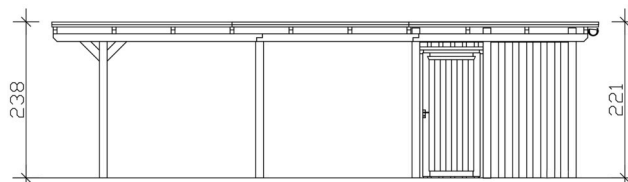

Carport

CARPORT EMSLAND 340 X 846 CM AVEC TOIT EPDM, AVEC REMISE, CHÊNE CLAIR

Fiche technique / description de construction

Matériau	Bois lamellé-collé, épinette
Couleur	Chêne clair
Traitement des couleurs	Lasuré
Taille	340 x 846 cm
Dimensions de sol (largeur)	315 cm
Dimensions de sol (profondeur)	738 cm
Dimension hors tout (largeur)	340 cm
Dimension hors tout (profondeur)	846 cm
Hauteur pignon	238 cm
Hauteur chéneau	221 cm
Hauteur totale (avant)	238 cm
Hauteur totale (arrière)	221 cm
Art de mur	Panneaux à lattes verticales
Epaisseur murs	20 mm
Type de toiture	Toit plat
Matériau de la couverture de toit	Planches de toit à rainure et languette avec membrane EPDM

Couleur du toit	Noire
Epaisseur du toit	20 mm
Surface de toiture	28.36 m²
Pente du toit	vers l'arrière
Pentes	1.2 °
Avancée de toit avant	74 cm
Avancée de toit arrière	34 cm
Avancée de toit (à gauche)	12.5 cm
Avancée de toit (à droite)	12.5 cm
Cadre de toit	Bandeau bois avec extrémité en aluminium
Charge de neige	1.05 kN/m²
Pression du vent	0.95 kN/m²
Surface au sol	28.76 m²
Volume aménagé	66.01 m³
Largeur de passage	291 cm
Hauteur de passage (l'avant)	223 cm
Hauteur d'entrée (l'arrière)	206 cm
Epaisseur des poteaux	12 x 12 cm
Longueur de poteaux	220 cm
Distance entre poteaux (largeur)	291 cm
Distance entre poteaux (profondeur)	230 cm
Nombre de poteaux	11 Stück
Ancrage	Ancrages en H de poteaux
Type d'installation	Autoportés
Portes	1x Porte simple, 86,5 x 192 cm, Serrure à cylindre profilé et 3 clés
Porte butée	Butée à droite
Non inclus	Béton
Garantie	5 ans selon nos conditions de garantie
Poids brut	1197 kg
Nombre de colis	3

Cote d'emballage

Largeur: 360 cm, Hauteur: 73 cm, Profondeur: 120 cm, 804 kg

Largeur: 220 cm, Hauteur: 50 cm, Profondeur: 120 cm, 336 kg

Largeur: 80 cm, Hauteur: 40 cm, Profondeur: 120 cm, 57 kg

Numéro d'article 250035-01-35

Numéro EAN 4018211046119

CARPORT EMSLAND

340 x 846 cm

Vue en coupe

Vue de face

CARPORT EMSLAND

340 x 846 cm
Coupes et vues Échelle 1:100

Plan de sol