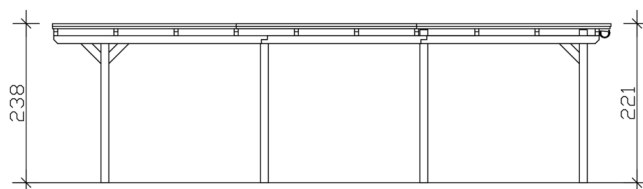

### Fiche technique / description de construction

Matériau	<b>Bois lamellé-collé, épinette</b>
Couleur	<b>Chêne clair</b>
Traitement des couleurs	<b>Lasuré</b>
Taille	<b>340 x 846 cm</b>
Dimensions de sol (largeur)	<b>315 cm</b>
Dimensions de sol (profondeur)	<b>738 cm</b>
Dimension hors tout (largeur)	<b>340 cm</b>
Dimension hors tout (profondeur)	<b>846 cm</b>
Hauteur pignon	<b>238 cm</b>
Hauteur chéneau	<b>221 cm</b>
Hauteur totale (avant)	<b>238 cm</b>
Hauteur totale (arrière)	<b>221 cm</b>
Type de toiture	<b>Toit plat</b>
Matériau de la couverture de toit	<b>Planches de toit à rainure et languette avec membrane EPDM</b>
Couleur du toit	<b>Noire</b>
Épaisseur du toit	<b>20 mm</b>

Surface de toiture	<b>28.36 m<sup>2</sup></b>
Pente du toit	<b>vers l'arrière</b>
Pentes	<b>1.2 °</b>
Avancée de toit avant	<b>74 cm</b>
Avancée de toit arrière	<b>34 cm</b>
Avancée de toit (à gauche)	<b>12.5 cm</b>
Avancée de toit (à droite)	<b>12.5 cm</b>
Cadre de toit	<b>Bandeau bois avec extrémité en aluminium</b>
Charge de neige	<b>1.05 kN/m<sup>2</sup></b>
Pression du vent	<b>0.95 kN/m<sup>2</sup></b>
Surface au sol	<b>28.76 m<sup>2</sup></b>
Volume aménagé	<b>66.01 m<sup>3</sup></b>
Largeur de passage	<b>291 cm</b>
Hauteur de passage (l'avant)	<b>223 cm</b>
Hauteur d'entrée (l'arrière)	<b>206 cm</b>
Epaisseur des poteaux	<b>12 x 12 cm</b>
Longueur de poteaux	<b>220 cm</b>
Distance entre poteaux (largeur)	<b>291 cm</b>
Distance entre poteaux (profondeur)	<b>230 cm</b>
Nombre de poteaux	<b>8 Stück</b>
Ancrage	<b>Ancrages en H de poteaux</b>
Type d'installation	<b>Autoportés</b>
Non inclus	<b>Béton</b>
Garantie	<b>5 ans selon nos conditions de garantie</b>
Poids brut	<b>840 kg</b>
Nombre de colis	<b>2</b>
Cote d'emballage	<b>Largeur: 360 cm, Hauteur: 73 cm, Profondeur: 120 cm, 783 kg</b> <b>Largeur: 80 cm, Hauteur: 40 cm, Profondeur: 120 cm, 57 kg</b>
Numéro d'article	<b>250028-01-35</b>
Numéro EAN	<b>4018211045990</b>

## CARPORT EMSLAND

340 x 846 cm

Vue en coupe

Plan de sol