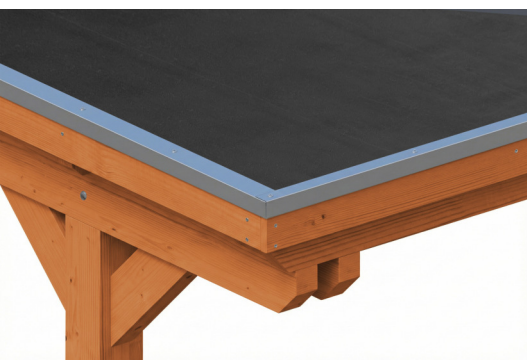

# CARPORT EMSLAND

carport à toiture plate

## CARPORT EMSLAND

340 x 846 cm

Exemple de conception

- Structure massive en bois lamellé-collé de haute qualité (épicéa)
- Peinture couleur chêne clair
- Planches de toit avec membrane EPDM
- Poteaux 12 x 12 cm

## CARPORT EMSLAND 340 X 846 CM AVEC TOIT EPDM, CHÊNE CLAIR

### Fiche technique / description de construction

Matériau	<b>Bois lamellé-collé, épinette</b>
Couleur	<b>Chêne clair</b>
Traitement des couleurs	<b>Lasuré</b>
Taille	<b>340 x 846 cm</b>
Dimensions de sol (largeur)	<b>315 cm</b>
Dimensions de sol (profondeur)	<b>738 cm</b>
Dimension hors tout (largeur)	<b>340 cm</b>
Dimension hors tout (profondeur)	<b>846 cm</b>
Hauteur pignon	<b>238 cm</b>
Hauteur chéneau	<b>221 cm</b>
Hauteur totale (avant)	<b>238 cm</b>
Hauteur totale (arrière)	<b>221 cm</b>
Type de toiture	<b>Toit plat</b>
Matériau de la couverture de toit	<b>Planches de toit à rainure et languette avec membrane EPDM</b>
Couleur du toit	<b>Noire</b>
Épaisseur du toit	<b>20 mm</b>