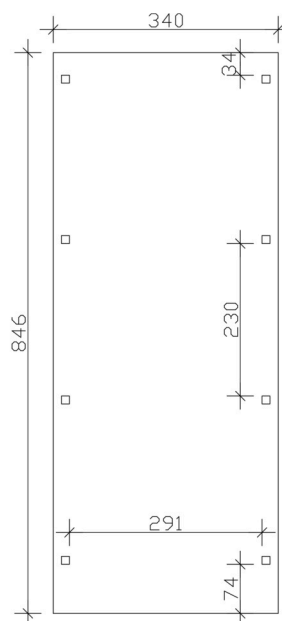

### Fiche technique / description de construction

Matériau	<b>Bois lamellé-collé, épinette</b>
Couleur	<b>Chêne clair</b>
Traitement des couleurs	<b>Lasuré</b>
Taille	<b>340 x 846 cm</b>
Dimensions de sol (largeur)	<b>315 cm</b>
Dimensions de sol (profondeur)	<b>738 cm</b>
Dimension hors tout (largeur)	<b>340 cm</b>
Dimension hors tout (profondeur)	<b>846 cm</b>
Hauteur pignon	<b>238 cm</b>
Hauteur chéneau	<b>221 cm</b>
Hauteur totale (avant)	<b>238 cm</b>
Hauteur totale (arrière)	<b>221 cm</b>
Type de toiture	<b>Toit plat</b>
Matériau de la couverture de toit	<b>Planches de toit à rainure et languette avec membrane EPDM</b>
Couleur du toit	<b>Noire</b>
Épaisseur du toit	<b>20 mm</b>

## CARPORT EMSLAND

340 x 846 cm

Vue en coupe

Plan de sol

## CARPORT EMSLAND

340 x 846 cm  
Coupes et vues Échelle 1:100

Vue de face