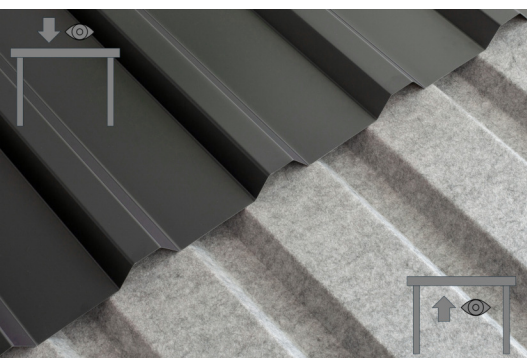

CARAVANE-CARPORT EMSLAND

carport à toiture plate

CARAVANE-CARPORT EMSLAND

402 x 846 cm

Exemple de conception

- Structure massive en bois lamellé-collé de haute qualité (épicéa)
- Gouttière avec tuyau de descente
- Panneaux de toit en acier avec voile anti-condensation
- Poteaux 12 x 12 cm

Carport

CARPORT EMSLAND CARAVAN 402 X 846 CM, PANNEAUX DE TOIT EN ACIER AVEC VOILE DE CONDENSATION ANTIQUE, GRIS ARDOISE

Fiche technique / description de construction

Matériau	Bois lamellé-collé, épinette
Couleur	Gris ardoise
Traitement des couleurs	Lasuré
Taille	402 x 846 cm
Dimensions de sol (largeur)	376 cm
Dimensions de sol (profondeur)	738 cm
Dimension hors tout (largeur)	402 cm
Dimension hors tout (profondeur)	846 cm
Hauteur pignon	373 cm
Hauteur chéneau	355 cm
Hauteur totale (avant)	373 cm
Hauteur totale (arrière)	355 cm
Type de toiture	Toit plat
Matériau de la couverture de toit	Tôle trapézoïdale en acier avec voile anti-condensation
Couleur du toit	Anthracite
Epaisseur du toit	0,5 mm