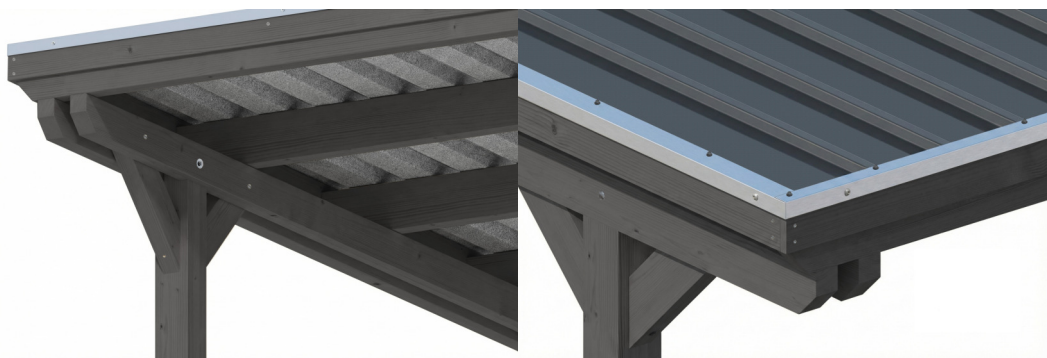

CARAVANE-CARPORT EMSLAND

carport à toiture plate

CARAVANE-CARPORT EMSLAND

402 x 846 cm

Exemple de conception

- Structure massive en bois lamellé-collé de haute qualité (épicéa)
- Gouttière avec tuyau de descente
- Panneaux de toit en acier avec voile anti-condensation
- Poteaux 12 x 12 cm

Carport

CARPORT EMSLAND CARAVAN 402 X 846 CM, PANNEAUX DE TOIT EN ACIER AVEC VOILE DE CONDENSATION ANTIQUE, GRIS ARDOISE

Fiche technique / description de construction

Matériau	Bois lamellé-collé, épinette
Couleur	Gris ardoise
Traitement des couleurs	Lasuré
Taille	402 x 846 cm
Dimensions de sol (largeur)	376 cm
Dimensions de sol (profondeur)	738 cm
Dimension hors tout (largeur)	402 cm
Dimension hors tout (profondeur)	846 cm
Hauteur pignon	373 cm
Hauteur chéneau	355 cm
Hauteur totale (avant)	373 cm
Hauteur totale (arrière)	355 cm
Type de toiture	Toit plat
Matériau de la couverture de toit	Tôle trapézoïdale en acier avec voile anti-condensation
Couleur du toit	Anthracite
Epaisseur du toit	0,5 mm

Surface de toiture	33.59 m²
Pente du toit	vers l'arrière
Pentes	1.2 °
Avancée de toit avant	74 cm
Avancée de toit arrière	34 cm
Avancée de toit (à gauche)	13 cm
Avancée de toit (à droite)	13 cm
Cadre de toit	Bandeau bois avec extrémité en aluminium
Charge de neige	1.25 kN/m²
Pression du vent	0.95 kN/m²
Surface au sol	34.01 m²
Volume aménagé	123.79 m³
Largeur de passage	352 cm
Hauteur de passage (l'avant)	353 cm
Epaisseur des poteaux	12 x 12 cm
Longueur de poteaux	350 cm
Distance entre poteaux (largeur)	352 cm
Distance entre poteaux (profondeur)	230 cm
Nombre de poteaux	8 Stück
Ancrage	Ancrages en H de poteaux
Type d'installation	Autoportés
Non inclus	Béton
Garantie	5 ans selon nos conditions de garantie
Poids brut	830 kg
Nombre de colis	1
Cote d'emballage	Largeur: 410 cm, Hauteur: 60 cm, Profondeur: 120 cm, 830 kg
Numéro d'article	250165-13-41
Numéro EAN	4018211045839