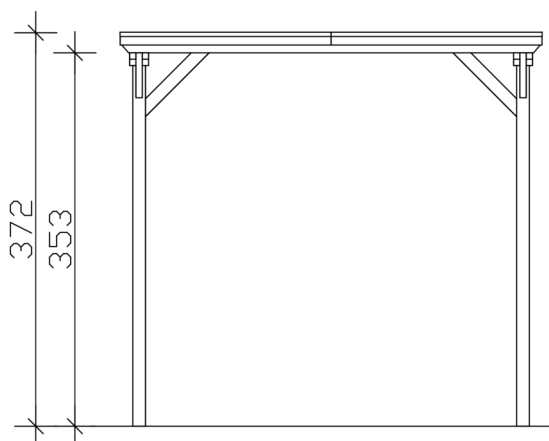

Carport

CARPORT EMSLAND CARAVAN 402 X 846 CM, PANNEAUX DE TOIT EN ACIER AVEC VOILE DE CONDENSATION ANTIQUE, GRIS ARDOISE

Fiche technique / description de construction

Matériau	Bois lamellé-collé, épinette
Couleur	Gris ardoise
Traitement des couleurs	Lasuré
Taille	402 x 846 cm
Dimensions de sol (largeur)	376 cm
Dimensions de sol (profondeur)	738 cm
Dimension hors tout (largeur)	402 cm
Dimension hors tout (profondeur)	846 cm
Hauteur pignon	373 cm
Hauteur chéneau	355 cm
Hauteur totale (avant)	373 cm
Hauteur totale (arrière)	355 cm
Type de toiture	Toit plat
Matériau de la couverture de toit	Tôle trapézoïdale en acier avec voile anti-condensation
Couleur du toit	Anthracite
Epaisseur du toit	0,5 mm

Surface de toiture	33.59 m²
Pente du toit	vers l'arrière
Pentes	1.2 °
Avancée de toit avant	74 cm
Avancée de toit arrière	34 cm
Avancée de toit (à gauche)	13 cm
Avancée de toit (à droite)	13 cm
Cadre de toit	Bandeau bois avec extrémité en aluminium
Charge de neige	1.25 kN/m²
Pression du vent	0.95 kN/m²
Surface au sol	34.01 m²
Volume aménagé	123.79 m³
Largeur de passage	352 cm
Hauteur de passage (l'avant)	353 cm
Epaisseur des poteaux	12 x 12 cm
Longueur de poteaux	350 cm
Distance entre poteaux (largeur)	352 cm
Distance entre poteaux (profondeur)	230 cm
Nombre de poteaux	8 Stück
Ancrage	Ancrages en H de poteaux
Type d'installation	Autoportés
Non inclus	Béton
Garantie	5 ans selon nos conditions de garantie
Poids brut	830 kg
Nombre de colis	1
Cote d'emballage	Largeur: 410 cm, Hauteur: 60 cm, Profondeur: 120 cm, 830 kg
Numéro d'article	250165-13-41
Numéro EAN	4018211045839

CARAVANE-CARPORT EMSLAND

402 x 846 cm

Plan de sol

Vue de face

CARAVANE-CARPORT EMSLAND

402 x 846 cm
Coupes et vues Échelle 1:100

Vue en coupe