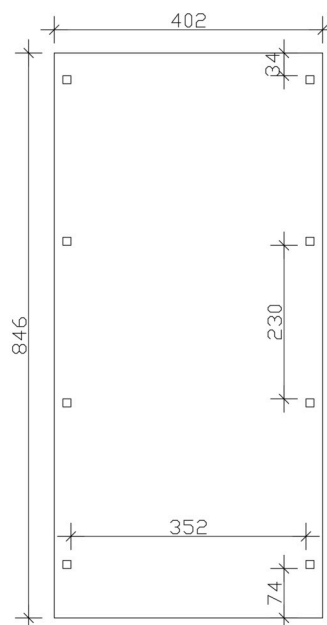

Carport

CARPORT EMSLAND CARAVAN 402 X 846 CM, PANNEAUX DE TOIT EN ACIER AVEC VOILE DE CONDENSATION ANTIQUE, GRIS ARDOISE

Fiche technique / description de construction

Matériau	Bois lamellé-collé, épinette
Couleur	Gris ardoise
Traitement des couleurs	Lasuré
Taille	402 x 846 cm
Dimensions de sol (largeur)	376 cm
Dimensions de sol (profondeur)	738 cm
Dimension hors tout (largeur)	402 cm
Dimension hors tout (profondeur)	846 cm
Hauteur pignon	373 cm
Hauteur chéneau	355 cm
Hauteur totale (avant)	373 cm
Hauteur totale (arrière)	355 cm
Type de toiture	Toit plat
Matériau de la couverture de toit	Tôle trapézoïdale en acier avec voile anti-condensation
Couleur du toit	Anthracite
Epaisseur du toit	0,5 mm

Surface de toiture	33.59 m²
Pente du toit	vers l'arrière
Pentes	1.2 °
Avancée de toit avant	74 cm
Avancée de toit arrière	34 cm
Avancée de toit (à gauche)	13 cm
Avancée de toit (à droite)	13 cm
Cadre de toit	Bandeau bois avec extrémité en aluminium
Charge de neige	1.25 kN/m²
Pression du vent	0.95 kN/m²
Surface au sol	34.01 m²
Volume aménagé	123.79 m³
Largeur de passage	352 cm
Hauteur de passage (l'avant)	353 cm
Epaisseur des poteaux	12 x 12 cm
Longueur de poteaux	350 cm
Distance entre poteaux (largeur)	352 cm
Distance entre poteaux (profondeur)	230 cm
Nombre de poteaux	8 Stück
Ancrage	Ancrages en H de poteaux
Type d'installation	Autoportés
Non inclus	Béton
Garantie	5 ans selon nos conditions de garantie
Poids brut	830 kg
Nombre de colis	1
Cote d'emballage	Largeur: 410 cm, Hauteur: 60 cm, Profondeur: 120 cm, 830 kg
Numéro d'article	250165-13-41
Numéro EAN	4018211045839

CARAVANE-CARPORT EMSLAND

402 x 846 cm

Plan de sol

Vue de face

CARAVANE-CARPORT EMSLAND

402 x 846 cm
Coupes et vues Échelle 1:100

Vue en coupe