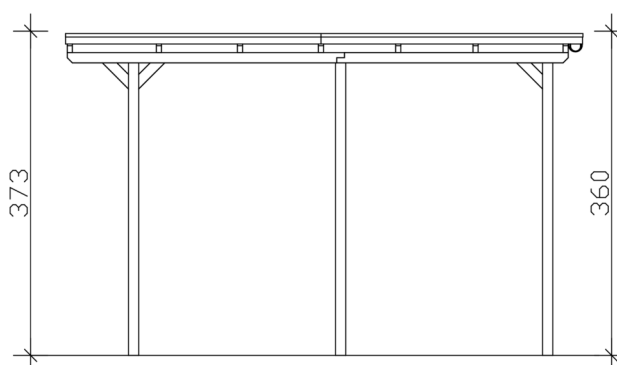

Carport

CARPORT EMSLAND CARAVAN 402 X 604 CM, PANNEAUX DE TOIT EN ACIER AVEC VOILE DE CONDENSATION ANTIQUE, GRIS ARDOISE

Fiche technique / description de construction

Matériau	Bois lamellé-collé, épinette
Couleur	Gris ardoise
Traitement des couleurs	Lasuré
Taille	402 x 604 cm
Dimensions de sol (largeur)	376 cm
Dimensions de sol (profondeur)	496 cm
Dimension hors tout (largeur)	402 cm
Dimension hors tout (profondeur)	604 cm
Hauteur pignon	373 cm
Hauteur chéneau	360 cm
Hauteur totale (avant)	373 cm
Hauteur totale (arrière)	360 cm
Type de toiture	Toit plat
Matériau de la couverture de toit	Tôle trapézoïdale en acier avec voile anti-condensation
Couleur du toit	Anthracite
Epaisseur du toit	0,5 mm

Surface de toiture	23.96 m²
Pente du toit	vers l'arrière
Pentes	1.2 °
Avancée de toit avant	74 cm
Avancée de toit arrière	34 cm
Avancée de toit (à gauche)	13 cm
Avancée de toit (à droite)	13 cm
Cadre de toit	Bandeau bois avec extrémité en aluminium
Charge de neige	1.25 kN/m²
Pression du vent	0.95 kN/m²
Surface au sol	24.28 m²
Volume aménagé	88.99 m³
Largeur de passage	352 cm
Hauteur de passage (l'avant)	353 cm
Epaisseur des poteaux	12 x 12 cm
Longueur de poteaux	350 cm
Distance entre poteaux (largeur)	352 cm
Distance entre poteaux (profondeur)	230 cm
Nombre de poteaux	6 Stück
Ancrage	Ancrages en H de poteaux
Type d'installation	Autoportés
Non inclus	Béton
Garantie	5 ans selon nos conditions de garantie
Poids brut	619 kg
Nombre de colis	1
Cote d'emballage	Largeur: 410 cm, Hauteur: 50 cm, Profondeur: 120 cm, 619 kg
Numéro d'article	250158-13-41
Numéro EAN	4018211045778

CARAVANE-CARPORT EMSLAND

402 x 604 cm

Plan de sol

Vue en coupe

CARAVANE-CARPORT EMSLAND

402 x 604 cm
Coupes et vues Échelle 1:100

Vue de face