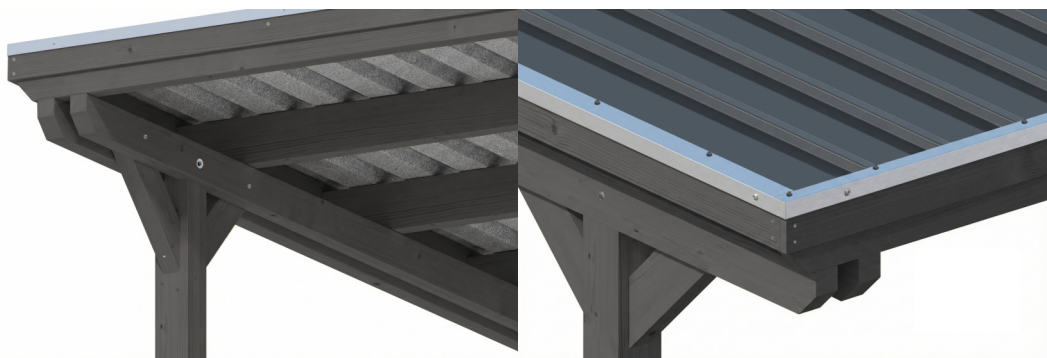

CARAVANE-CARPORT EMSLAND

carport à toiture plate

CARAVANE-CARPORT EMSLAND
402 x 604 cm

Exemple de conception

- Structure massive en bois lamellé-collé de haute qualité (épicéa)
- Gouttière avec tuyau de descente
- Panneaux de toit en acier avec voile anti-condensation
- Poteaux 12 x 12 cm

Carport

CARPORT EMSLAND CARAVAN 402 X 604 CM, PANNEAUX DE TOIT EN ACIER AVEC VOILE DE CONDENSATION ANTIQUE, GRIS ARDOISE

Fiche technique / description de construction

Matériau	Bois lamellé-collé, épinette
Couleur	Gris ardoise
Traitement des couleurs	Lasuré
Taille	402 x 604 cm
Dimensions de sol (largeur)	376 cm
Dimensions de sol (profondeur)	496 cm
Dimension hors tout (largeur)	402 cm
Dimension hors tout (profondeur)	604 cm
Hauteur pignon	373 cm
Hauteur chéneau	360 cm
Hauteur totale (avant)	373 cm
Hauteur totale (arrière)	360 cm
Type de toiture	Toit plat
Matériau de la couverture de toit	Tôle trapézoïdale en acier avec voile anti-condensation
Couleur du toit	Anthracite
Epaisseur du toit	0,5 mm

Surface de toiture	23.96 m²
Pente du toit	vers l'arrière
Pentes	1.2 °
Avancée de toit avant	74 cm
Avancée de toit arrière	34 cm
Avancée de toit (à gauche)	13 cm
Avancée de toit (à droite)	13 cm
Cadre de toit	Bandeau bois avec extrémité en aluminium
Charge de neige	1.25 kN/m²
Pression du vent	0.95 kN/m²
Surface au sol	24.28 m²
Volume aménagé	88.99 m³
Largeur de passage	352 cm
Hauteur de passage (l'avant)	353 cm
Epaisseur des poteaux	12 x 12 cm
Longueur de poteaux	350 cm
Distance entre poteaux (largeur)	352 cm
Distance entre poteaux (profondeur)	230 cm
Nombre de poteaux	6 Stück
Ancrage	Ancrages en H de poteaux
Type d'installation	Autoportés
Non inclus	Béton
Garantie	5 ans selon nos conditions de garantie
Poids brut	619 kg
Nombre de colis	1
Cote d'emballage	Largeur: 410 cm, Hauteur: 50 cm, Profondeur: 120 cm, 619 kg
Numéro d'article	250158-13-41
Numéro EAN	4018211045778