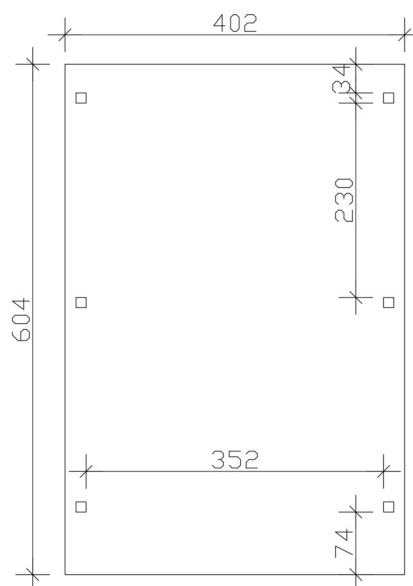

Carport

CARPORT EMSLAND CARAVAN 402 X 604 CM, PANNEAUX DE TOIT EN ACIER AVEC VOILE DE CONDENSATION ANTIQUE, GRIS ARDOISE

Fiche technique / description de construction

Matériau	Bois lamellé-collé, épinette
Couleur	Gris ardoise
Traitement des couleurs	Lasuré
Taille	402 x 604 cm
Dimensions de sol (largeur)	376 cm
Dimensions de sol (profondeur)	496 cm
Dimension hors tout (largeur)	402 cm
Dimension hors tout (profondeur)	604 cm
Hauteur pignon	373 cm
Hauteur chéneau	360 cm
Hauteur totale (avant)	373 cm
Hauteur totale (arrière)	360 cm
Type de toiture	Toit plat
Matériau de la couverture de toit	Tôle trapézoïdale en acier avec voile anti-condensation
Couleur du toit	Anthracite
Epaisseur du toit	0,5 mm

Surface de toiture	23.96 m²
Pente du toit	vers l'arrière
Pentes	1.2 °
Avancée de toit avant	74 cm
Avancée de toit arrière	34 cm
Avancée de toit (à gauche)	13 cm
Avancée de toit (à droite)	13 cm
Cadre de toit	Bandeau bois avec extrémité en aluminium
Charge de neige	1.25 kN/m²
Pression du vent	0.95 kN/m²
Surface au sol	24.28 m²
Volume aménagé	88.99 m³
Largeur de passage	352 cm
Hauteur de passage (l'avant)	353 cm
Epaisseur des poteaux	12 x 12 cm
Longueur de poteaux	350 cm
Distance entre poteaux (largeur)	352 cm
Distance entre poteaux (profondeur)	230 cm
Nombre de poteaux	6 Stück
Ancrage	Ancrages en H de poteaux
Type d'installation	Autoportés
Non inclus	Béton
Garantie	5 ans selon nos conditions de garantie
Poids brut	619 kg
Nombre de colis	1
Cote d'emballage	Largeur: 410 cm, Hauteur: 50 cm, Profondeur: 120 cm, 619 kg
Numéro d'article	250158-13-41
Numéro EAN	4018211045778

CARAVANE-CARPORT EMSLAND

402 x 604 cm

Plan de sol

Vue en coupe

CARAVANE-CARPORT EMSLAND

402 x 604 cm
Coupes et vues Échelle 1:100

Vue de face