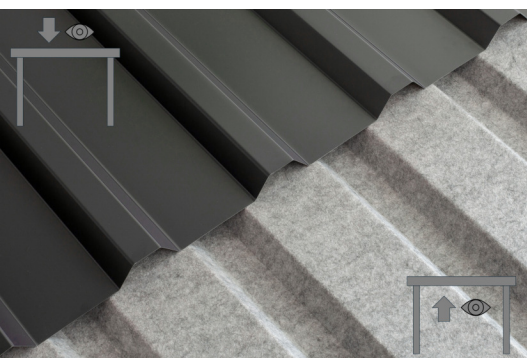

CARAVANE-CARPORT EMSLAND

carport à toiture plate

CARAVANE-CARPORT EMSLAND
402 x 604 cm

Exemple de conception

- Structure massive en bois lamellé-collé de haute qualité (épicéa)
- Gouttière avec tuyau de descente
- Panneaux de toit en acier avec voile anti-condensation
- Poteaux 12 x 12 cm

Carport

CARPORT EMSLAND CARAVAN 402 X 604 CM, PANNEAUX DE TOIT EN ACIER AVEC VOILE DE CONDENSATION ANTIQUE, GRIS ARDOISE

Fiche technique / description de construction

Matériau	Bois lamellé-collé, épinette
Couleur	Gris ardoise
Traitement des couleurs	Lasuré
Taille	402 x 604 cm
Dimensions de sol (largeur)	376 cm
Dimensions de sol (profondeur)	496 cm
Dimension hors tout (largeur)	402 cm
Dimension hors tout (profondeur)	604 cm
Hauteur pignon	373 cm
Hauteur chéneau	360 cm
Hauteur totale (avant)	373 cm
Hauteur totale (arrière)	360 cm
Type de toiture	Toit plat
Matériau de la couverture de toit	Tôle trapézoïdale en acier avec voile anti-condensation
Couleur du toit	Anthracite
Epaisseur du toit	0,5 mm