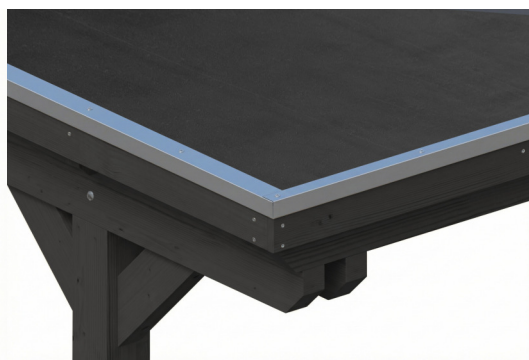

## Flachdach-Carport

CARPORT EMSLAND  
402 x 846 cm

Gestaltungsbeispiel

- Massive Konstruktion aus hochwertigem Leimholz (BSH-Fichte)
- Farblich behandelt in anthrazit
- Dachschalung mit EPDM-Folie
- Pfosten 12 x 12 cm

Carport

## CARPORT EMSLAND 402 X 846 CM MIT EPDM-DACH, MIT ABSTELLRAUM, ANTHRAZIT

Farbe Dach	<b>Schwarz</b>
Dachstärke	<b>20 mm</b>
Dachfläche	<b>33.59 m<sup>2</sup></b>
Dachneigung	<b>nach hinten</b>
Gefälle	<b>1.2 °</b>
Dachüberstand vorne	<b>74 cm</b>
Dachüberstand hinten	<b>34 cm</b>
Dachüberstand links	<b>13 cm</b>
Dachüberstand rechts	<b>13 cm</b>
Dachblende	<b>Holzblende mit Aluminium-Abschlusskante</b>
Schneelast (sk)	<b>1.25 kN/m<sup>2</sup></b>
Windstaudruck q	<b>0.95 kN/m<sup>2</sup></b>
Grundfläche	<b>34.01 m<sup>2</sup></b>
Umbauter Raum	<b>79.41 m<sup>3</sup></b>
Durchfahrtsbreite	<b>352 cm</b>
Durchfahrtshöhe vorne	<b>223 cm</b>
Durchfahrtshöhe hinten	<b>206 cm</b>
Pfostenstärke	<b>12 x 12 cm</b>
Pfostenlänge	<b>220 cm</b>
Pfostenabstand Breite	<b>352 cm</b>
Pfostenabstand Tiefe	<b>230 cm</b>
Pfostenanzahl	<b>11 Stück</b>
Verankerung	<b>H-Pfostenanker zum Einbetonieren</b>
Montageart	<b>Freistehend</b>
Türen	<b>1x Einzeltür, geschlossen, 86,5 x 192 cm, Profilzylinderschloss mit 3 Schlüsseln</b>
Türanschlag	<b>Anschlag rechts</b>
nicht im Lieferumfang enthalten	<b>Beton</b>
Garantie	<b>5 Jahre gemäß unseren Garantiebedingungen</b>
Verpackungsgewicht gesamt	<b>1374 kg</b>
Anzahl Packstücke	<b>3</b>