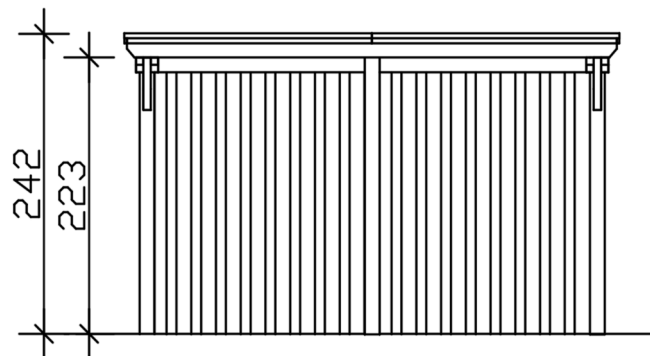

## CARPORT EMSLAND

402 x 846 cm

Grundriss

Ansicht Vorne

## CARPORT EMSLAND

402 x 846 cm  
Schnitte und Ansichten Maßstab 1:100

Schnitt