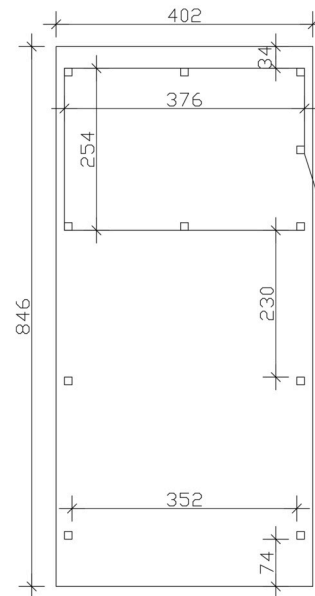

### Datenblatt / Baubeschreibung

Material	<b>Leimholz, Fichte</b>
Farbe	<b>Anthrazit</b>
Farbbehandlung	<b>Lasiert</b>
Größe	<b>402 x 846 cm</b>
Aufstellbreite (Sockelmaß)	<b>376 cm</b>
Aufstelltiefe (Sockelmaß)	<b>738 cm</b>
Außenbreite inkl. Dachüberstand	<b>402 cm</b>
Außentiefe inkl. Dachüberstand	<b>846 cm</b>
Firsthöhe	<b>242 cm</b>
Traufenhöhe	<b>225 cm</b>
Gesamthöhe vorne	<b>242 cm</b>
Gesamthöhe hinten	<b>225 cm</b>
Wandart	<b>Deckelschalung</b>
Wandstärke	<b>20 mm</b>
Dachform	<b>Flachdach</b>
Material Dacheindeckung	<b>Dachschalung mit EPDM-Folie</b>

Verpackungsmaß

Breite: 410 cm, Höhe: 73 cm, Tiefe: 120 cm, 955 kg

Breite: 220 cm, Höhe: 50 cm, Tiefe: 120 cm, 355 kg

Breite: 80 cm, Höhe: 40 cm, Tiefe: 120 cm, 64 kg

---

Artikelnummer

250073-16-35

---

## CARPORT EMSLAND

402 x 846 cm

Grundriss

Ansicht Vorne

## CARPORT EMSLAND

402 x 846 cm  
Schnitte und Ansichten Maßstab 1:100

Schnitt