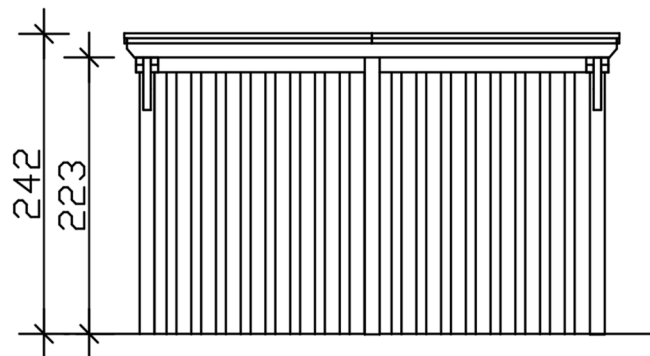

Verpackungsmaß

**Breite: 410 cm, Höhe: 58 cm, Tiefe: 120 cm, 766 kg**  
**Breite: 220 cm, Höhe: 50 cm, Tiefe: 120 cm, 355 kg**

Artikelnummer

**250073-03-41**

EAN-Nummer

**4018211046508**

## CARPORT EMSLAND

402 x 846 cm

Grundriss

Ansicht Vorne

# CARPORT EMSLAND

402 x 846 cm  
Schnitte und Ansichten Maßstab 1:100

Schnitt