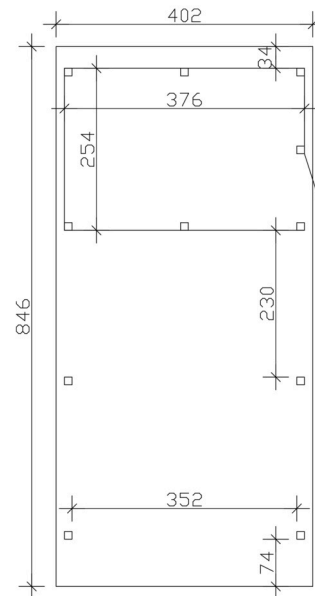

### Datenblatt / Baubeschreibung

Material	<b>Leimholz, Fichte</b>
Farbe	<b>Nussbaum</b>
Farbbehandlung	<b>Lasiert</b>
Größe	<b>402 x 846 cm</b>
Aufstellbreite (Sockelmaß)	<b>376 cm</b>
Aufstelltiefe (Sockelmaß)	<b>738 cm</b>
Außenbreite inkl. Dachüberstand	<b>402 cm</b>
Außentiefe inkl. Dachüberstand	<b>846 cm</b>
Firsthöhe	<b>242 cm</b>
Traufenhöhe	<b>225 cm</b>
Gesamthöhe vorne	<b>242 cm</b>
Gesamthöhe hinten	<b>225 cm</b>
Wandart	<b>Deckelschalung</b>
Wandstärke	<b>20 mm</b>
Dachform	<b>Flachdach</b>
Material Dacheindeckung	<b>Stahl-Trapezblech mit Antikondensvlies</b>

Verpackungsmaß

**Breite: 410 cm, Höhe: 58 cm, Tiefe: 120 cm, 766 kg**  
**Breite: 220 cm, Höhe: 50 cm, Tiefe: 120 cm, 355 kg**

Artikelnummer

**250073-03-41**

EAN-Nummer

**4018211046508**

## CARPORT EMSLAND

402 x 846 cm

Grundriss

Ansicht Vorne

# CARPORT EMSLAND

402 x 846 cm  
Schnitte und Ansichten Maßstab 1:100

Schnitt