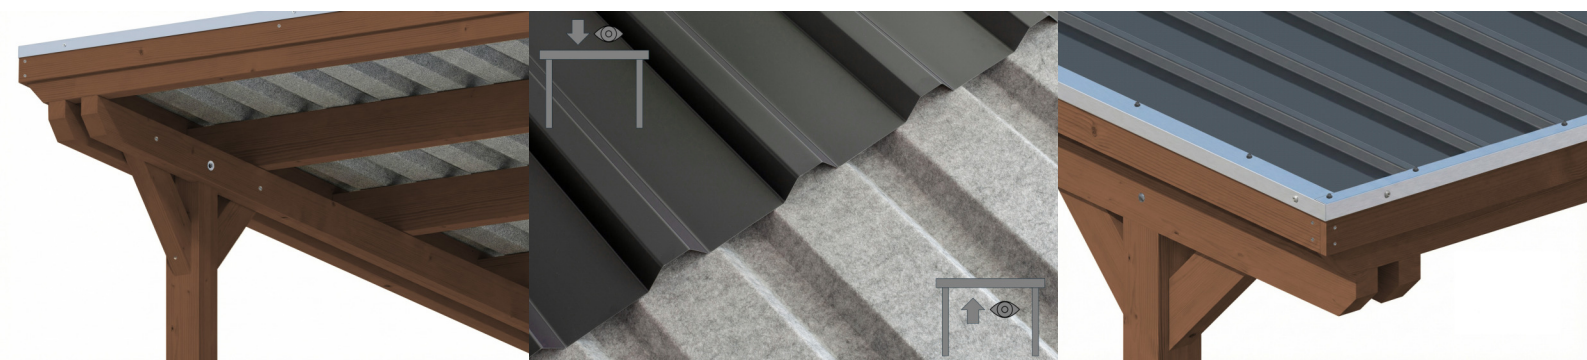

## Flachdach-Carport

### CARPORT EMSLAND

402 x 846 cm

Gestaltungsbeispiel

- Massive Konstruktion aus hochwertigem Leimholz (BSH-Fichte)
- Farblich behandelt in nussbaum
- Stahl-Dachplatten mit Antikondensvlies
- Pfosten 12 x 12 cm

Carport

**CARPORT EMSLAND 402 X 846 CM, STAHL-DACHPLATTEN MIT ANTIKONDENSVLIES, MIT ABSTELLRAUM, NUSSBAUM**

### Datenblatt / Baubeschreibung

Material	<b>Leimholz, Fichte</b>
Farbe	<b>Nussbaum</b>
Farbbehandlung	<b>Lasiert</b>
Größe	<b>402 x 846 cm</b>
Aufstellbreite (Sockelmaß)	<b>376 cm</b>
Aufstelltiefe (Sockelmaß)	<b>738 cm</b>
Außenbreite inkl. Dachüberstand	<b>402 cm</b>
Außentiefe inkl. Dachüberstand	<b>846 cm</b>
Firsthöhe	<b>242 cm</b>
Traufenhöhe	<b>225 cm</b>
Gesamthöhe vorne	<b>242 cm</b>
Gesamthöhe hinten	<b>225 cm</b>
Wandart	<b>Deckelschalung</b>
Wandstärke	<b>20 mm</b>
Dachform	<b>Flachdach</b>
Material Dacheindeckung	<b>Stahl-Trapezblech mit Antikondensvlies</b>