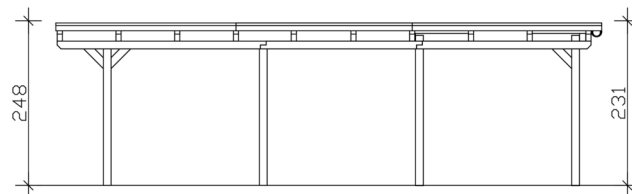

Carport

CARPORT EMSLAND 609 X 846 CM MIT EPDM-DACH, EICHE HELL

Datenblatt / Baubeschreibung

Material	Leimholz, Fichte
Farbe	Eiche hell
Farbbehandlung	Lasiert
Größe	609 x 846 cm
Aufstellbreite (Sockelmaß)	574 cm
Aufstelltiefe (Sockelmaß)	738 cm
Außenbreite inkl. Dachüberstand	609 cm
Außentiefe inkl. Dachüberstand	846 cm
Firsthöhe	248 cm
Traufenhöhe	231 cm
Gesamthöhe vorne	248 cm
Gesamthöhe hinten	231 cm
Dachform	Flachdach
Material Dacheindeckung	Dachschalung mit EPDM-Folie
Farbe Dach	Schwarz
Dachstärke	20 mm

Dachfläche	51.06 m²
Dachneigung	nach hinten
Gefälle	1.2 °
Dachüberstand vorne	74 cm
Dachüberstand hinten	34 cm
Dachüberstand links	17.5 cm
Dachüberstand rechts	17.5 cm
Dachblende	Holzblende mit Aluminium-Abschlusskante
Schneelast (sk)	1.25 kN/m²
Windstaudruck q	0.95 kN/m²
Grundfläche	51.52 m²
Umbauter Raum	123.39 m³
Durchfahrtsbreite	550 cm
Durchfahrtshöhe vorne	223 cm
Durchfahrtshöhe hinten	206 cm
Pfostenstärke	12 x 12 cm
Pfostenlänge	220 cm
Pfostenabstand Breite	550 cm
Pfostenabstand Tiefe	230 cm
Pfostenanzahl	8 Stück
Verankerung	H-Pfostenanker zum Einbetonieren
Montageart	Freistehend
nicht im Lieferumfang enthalten	Beton
Garantie	5 Jahre gemäß unseren Garantiebedingungen
Verpackungsgewicht gesamt	1522 kg
Anzahl Packstücke	2
Verpackungsmaß	Breite: 610 cm, Höhe: 70 cm, Tiefe: 120 cm, 1429 kg Breite: 80 cm, Höhe: 40 cm, Tiefe: 120 cm, 93 kg
Artikelnummer	250103-01-35
EAN-Nummer	4018211046713

CARPORT EMSLAND

609 x 846 cm

Grundriss

Schnitt

CARPORT EMSLAND

609 x 846 cm
Schnitte und Ansichten Maßstab 1:100

Ansicht Vorne