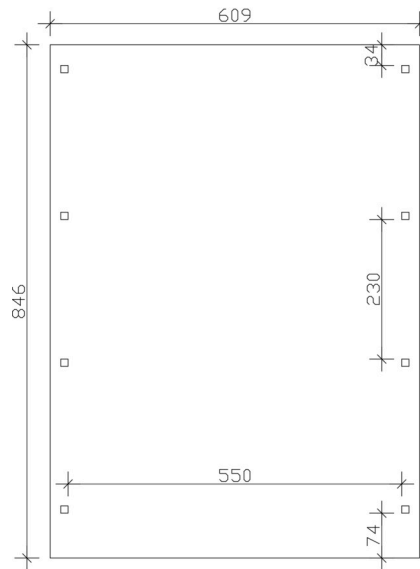

CARPORT EMSLAND

Flachdach-Carport

CARPORT EMSLAND

609 x 846 cm

Gestaltungsbeispiel

- Massive Konstruktion aus hochwertigem Leimholz (BSH-Fichte)
- Farblich behandelt in eiche hell
- Dachschalung mit EPDM-Folie
- Pfosten 12 x 12 cm

Carport

CARPORT EMSLAND 609 X 846 CM MIT EPDM-DACH, EICHE HELL

Datenblatt / Baubeschreibung

Material	Leimholz, Fichte
Farbe	Eiche hell
Farbbehandlung	Lasiert
Größe	609 x 846 cm
Aufstellbreite (Sockelmaß)	574 cm
Aufstelltiefe (Sockelmaß)	738 cm
Außenbreite inkl. Dachüberstand	609 cm
Außentiefe inkl. Dachüberstand	846 cm
Firsthöhe	248 cm
Traufenhöhe	231 cm
Gesamthöhe vorne	248 cm
Gesamthöhe hinten	231 cm
Dachform	Flachdach
Material Dacheindeckung	Dachschalung mit EPDM-Folie
Farbe Dach	Schwarz
Dachstärke	20 mm

Dachfläche	51.06 m²
Dachneigung	nach hinten
Gefälle	1.2 °
Dachüberstand vorne	74 cm
Dachüberstand hinten	34 cm
Dachüberstand links	17.5 cm
Dachüberstand rechts	17.5 cm
Dachblende	Holzblende mit Aluminium-Abschlusskante
Schneelast (sk)	1.25 kN/m²
Windstaudruck q	0.95 kN/m²
Grundfläche	51.52 m²
Umbauter Raum	123.39 m³
Durchfahrtsbreite	550 cm
Durchfahrtshöhe vorne	223 cm
Durchfahrtshöhe hinten	206 cm
Pfostenstärke	12 x 12 cm
Pfostenlänge	220 cm
Pfostenabstand Breite	550 cm
Pfostenabstand Tiefe	230 cm
Pfostenanzahl	8 Stück
Verankerung	H-Pfostenanker zum Einbetonieren
Montageart	Freistehend
nicht im Lieferumfang enthalten	Beton
Garantie	5 Jahre gemäß unseren Garantiebedingungen
Verpackungsgewicht gesamt	1522 kg
Anzahl Packstücke	2
Verpackungsmaß	Breite: 610 cm, Höhe: 70 cm, Tiefe: 120 cm, 1429 kg Breite: 80 cm, Höhe: 40 cm, Tiefe: 120 cm, 93 kg
Artikelnummer	250103-01-35
EAN-Nummer	4018211046713

CARPORT EMSLAND

609 x 846 cm

Grundriss

Schnitt

CARPORT EMSLAND

609 x 846 cm
Schnitte und Ansichten Maßstab 1:100

Ansicht Vorne