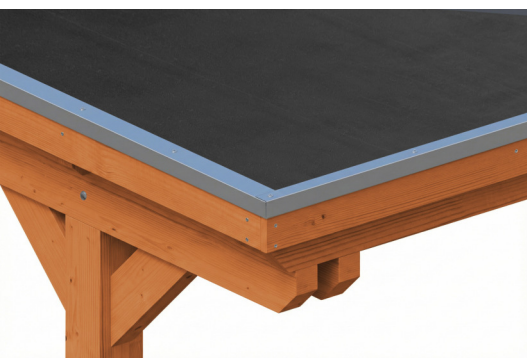

CARPORT EMSLAND

Flachdach-Carport

CARPORT EMSLAND

609 x 846 cm

Gestaltungsbeispiel

- Massive Konstruktion aus hochwertigem Leimholz (BSH-Fichte)
- Farblich behandelt in eiche hell
- Dachschalung mit EPDM-Folie
- Pfosten 12 x 12 cm

Carport

CARPORT EMSLAND 609 X 846 CM MIT EPDM-DACH, EICHE HELL

Datenblatt / Baubeschreibung

Material	Leimholz, Fichte
Farbe	Eiche hell
Farbbehandlung	Lasiert
Größe	609 x 846 cm
Aufstellbreite (Sockelmaß)	574 cm
Aufstelltiefe (Sockelmaß)	738 cm
Außenbreite inkl. Dachüberstand	609 cm
Außentiefe inkl. Dachüberstand	846 cm
Firsthöhe	248 cm
Traufenhöhe	231 cm
Gesamthöhe vorne	248 cm
Gesamthöhe hinten	231 cm
Dachform	Flachdach
Material Dacheindeckung	Dachschalung mit EPDM-Folie
Farbe Dach	Schwarz
Dachstärke	20 mm

Dachfläche	51.06 m²
Dachneigung	nach hinten
Gefälle	1.2 °
Dachüberstand vorne	74 cm
Dachüberstand hinten	34 cm
Dachüberstand links	17.5 cm
Dachüberstand rechts	17.5 cm
Dachblende	Holzblende mit Aluminium-Abschlusskante
Schneelast (sk)	1.25 kN/m²
Windstaudruck q	0.95 kN/m²
Grundfläche	51.52 m²
Umbauter Raum	123.39 m³
Durchfahrtsbreite	550 cm
Durchfahrtshöhe vorne	223 cm
Durchfahrtshöhe hinten	206 cm
Pfostenstärke	12 x 12 cm
Pfostenlänge	220 cm
Pfostenabstand Breite	550 cm
Pfostenabstand Tiefe	230 cm
Pfostenanzahl	8 Stück
Verankerung	H-Pfostenanker zum Einbetonieren
Montageart	Freistehend
nicht im Lieferumfang enthalten	Beton
Garantie	5 Jahre gemäß unseren Garantiebedingungen
Verpackungsgewicht gesamt	1522 kg
Anzahl Packstücke	2
Verpackungsmaß	Breite: 610 cm, Höhe: 70 cm, Tiefe: 120 cm, 1429 kg Breite: 80 cm, Höhe: 40 cm, Tiefe: 120 cm, 93 kg
Artikelnummer	250103-01-35
EAN-Nummer	4018211046713

CARPORT EMSLAND

609 x 846 cm

Grundriss

Schnitt

CARPORT EMSLAND

609 x 846 cm
Schnitte und Ansichten Maßstab 1:100

Ansicht Vorne