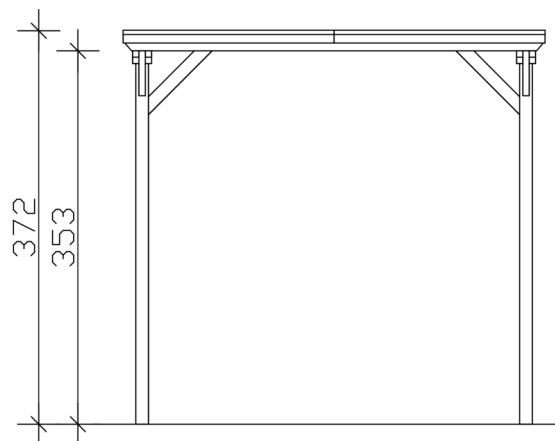

CARAVAN-CARPORT EMSLAND

Flachdach-Carport

CARAVAN-CARPORT EMSLAND

402 x 846 cm

Gestaltungsbeispiel

- Massive Konstruktion aus hochwertigem Leimholz (BSH-Fichte)
- Regenrinne mit Fallrohr
- Stahl-Dachplatten mit Antikondensvlies
- Pfosten 12 x 12 cm

Carport

CARPORT EMSLAND CARAVAN 402 X 846 CM, STAHL-DACHPLATTEN MIT ANTIKONDENSVLIES, EICHE HELL

Datenblatt / Baubeschreibung

Material	Leimholz, Fichte
Farbe	Eiche hell
Farbbehandlung	Lasiert
Größe	402 x 846 cm
Aufstellbreite (Sockelmaß)	376 cm
Aufstelltiefe (Sockelmaß)	738 cm
Außenbreite inkl. Dachüberstand	402 cm
Außentiefe inkl. Dachüberstand	846 cm
Firsthöhe	373 cm
Traufenhöhe	355 cm
Gesamthöhe vorne	373 cm
Gesamthöhe hinten	355 cm
Dachform	Flachdach
Material Dacheindeckung	Stahl-Trapezblech mit Antikondensvlies
Farbe Dach	Anthrazit
Dachstärke	0,5 mm

Dachfläche	33.59 m²
Dachneigung	nach hinten
Gefälle	1.2 °
Dachüberstand vorne	74 cm
Dachüberstand hinten	34 cm
Dachüberstand links	13 cm
Dachüberstand rechts	13 cm
Dachblende	Holzblende mit Aluminium-Abschlusskante
Schneelast (sk)	1.25 kN/m²
Windstaudruck q	0.95 kN/m²
Grundfläche	34.01 m²
Umbauter Raum	123.79 m³
Durchfahrtsbreite	352 cm
Durchfahrtshöhe vorne	353 cm
Pfostenstärke	12 x 12 cm
Pfostenlänge	350 cm
Pfostenabstand Breite	352 cm
Pfostenabstand Tiefe	230 cm
Pfostenanzahl	8 Stück
Verankerung	H-Pfostenanker zum Einbetonieren
Montageart	Freistehend
nicht im Lieferumfang enthalten	Beton
Garantie	5 Jahre gemäß unseren Garantiebedingungen
Verpackungsgewicht gesamt	830 kg
Anzahl Packstücke	1
Verpackungsmaß	Breite: 410 cm, Höhe: 60 cm, Tiefe: 120 cm, 830 kg
Artikelnummer	250165-01-41
EAN-Nummer	4018211045808

CARAVAN-CARPORT EMSLAND

402 x 846 cm

Grundriss

Ansicht Vorne

CARAVAN-CARPORT EMSLAND

402 x 846 cm
Schnitte und Ansichten Maßstab 1:100

Schnitt