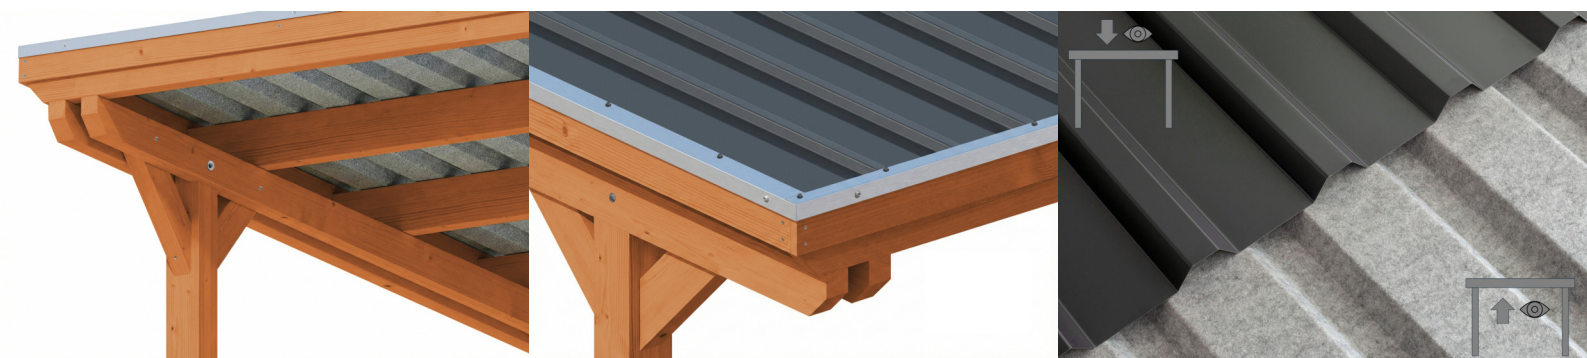

CARAVAN-CARPORT EMSLAND

Flachdach-Carport

CARAVAN-CARPORT EMSLAND

402 x 846 cm

Gestaltungsbeispiel

- Massive Konstruktion aus hochwertigem Leimholz (BSH-Fichte)
- Regenrinne mit Fallrohr
- Stahl-Dachplatten mit Antikondensvlies
- Pfosten 12 x 12 cm

Carport

CARPORT EMSLAND CARAVAN 402 X 846 CM, STAHL-DACHPLATTEN MIT ANTIKONDENSVLIES, EICHE HELL

Datenblatt / Baubeschreibung

Material	Leimholz, Fichte
Farbe	Eiche hell
Farbbehandlung	Lasiert
Größe	402 x 846 cm
Aufstellbreite (Sockelmaß)	376 cm
Aufstelltiefe (Sockelmaß)	738 cm
Außenbreite inkl. Dachüberstand	402 cm
Außentiefe inkl. Dachüberstand	846 cm
Firsthöhe	373 cm
Traufenhöhe	355 cm
Gesamthöhe vorne	373 cm
Gesamthöhe hinten	355 cm
Dachform	Flachdach
Material Dacheindeckung	Stahl-Trapezblech mit Antikondensvlies
Farbe Dach	Anthrazit
Dachstärke	0,5 mm

Dachfläche	33.59 m²
Dachneigung	nach hinten
Gefälle	1.2 °
Dachüberstand vorne	74 cm
Dachüberstand hinten	34 cm
Dachüberstand links	13 cm
Dachüberstand rechts	13 cm
Dachblende	Holzblende mit Aluminium-Abschlusskante
Schneelast (sk)	1.25 kN/m²
Windstaudruck q	0.95 kN/m²
Grundfläche	34.01 m²
Umbauter Raum	123.79 m³
Durchfahrtsbreite	352 cm
Durchfahrtshöhe vorne	353 cm
Pfostenstärke	12 x 12 cm
Pfostenlänge	350 cm
Pfostenabstand Breite	352 cm
Pfostenabstand Tiefe	230 cm
Pfostenanzahl	8 Stück
Verankerung	H-Pfostenanker zum Einbetonieren
Montageart	Freistehend
nicht im Lieferumfang enthalten	Beton
Garantie	5 Jahre gemäß unseren Garantiebedingungen
Verpackungsgewicht gesamt	830 kg
Anzahl Packstücke	1
Verpackungsmaß	Breite: 410 cm, Höhe: 60 cm, Tiefe: 120 cm, 830 kg
Artikelnummer	250165-01-41
EAN-Nummer	4018211045808

CARAVAN-CARPORT EMSLAND

402 x 846 cm

Grundriss

Ansicht Vorne

CARAVAN-CARPORT EMSLAND

402 x 846 cm
Schnitte und Ansichten Maßstab 1:100

Schnitt