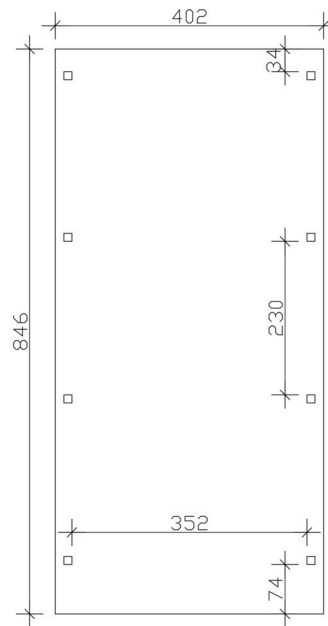

CARAVAN-CARPORT EMSLAND

Flachdach-Carport

CARAVAN-CARPORT EMSLAND

402 x 846 cm

Gestaltungsbeispiel

- Massive Konstruktion aus hochwertigem Leimholz (BSH-Fichte)
- Regenrinne mit Fallrohr
- Stahl-Dachplatten mit Antikondensvlies
- Pfosten 12 x 12 cm

Carport

CARPORT EMSLAND CARAVAN 402 X 846 CM, STAHL-DACHPLATTEN MIT ANTIKONDENSVLIES, EICHE HELL

Datenblatt / Baubeschreibung

Material	Leimholz, Fichte
Farbe	Eiche hell
Farbbehandlung	Lasiert
Größe	402 x 846 cm
Aufstellbreite (Sockelmaß)	376 cm
Aufstelltiefe (Sockelmaß)	738 cm
Außenbreite inkl. Dachüberstand	402 cm
Außentiefe inkl. Dachüberstand	846 cm
Firsthöhe	373 cm
Traufenhöhe	355 cm
Gesamthöhe vorne	373 cm
Gesamthöhe hinten	355 cm
Dachform	Flachdach
Material Dacheindeckung	Stahl-Trapezblech mit Antikondensvlies
Farbe Dach	Anthrazit
Dachstärke	0,5 mm

Dachfläche	33.59 m²
Dachneigung	nach hinten
Gefälle	1.2 °
Dachüberstand vorne	74 cm
Dachüberstand hinten	34 cm
Dachüberstand links	13 cm
Dachüberstand rechts	13 cm
Dachblende	Holzblende mit Aluminium-Abschlusskante
Schneelast (sk)	1.25 kN/m²
Windstaudruck q	0.95 kN/m²
Grundfläche	34.01 m²
Umbauter Raum	123.79 m³
Durchfahrtsbreite	352 cm
Durchfahrtshöhe vorne	353 cm
Pfostenstärke	12 x 12 cm
Pfostenlänge	350 cm
Pfostenabstand Breite	352 cm
Pfostenabstand Tiefe	230 cm
Pfostenanzahl	8 Stück
Verankerung	H-Pfostenanker zum Einbetonieren
Montageart	Freistehend
nicht im Lieferumfang enthalten	Beton
Garantie	5 Jahre gemäß unseren Garantiebedingungen
Verpackungsgewicht gesamt	830 kg
Anzahl Packstücke	1
Verpackungsmaß	Breite: 410 cm, Höhe: 60 cm, Tiefe: 120 cm, 830 kg
Artikelnummer	250165-01-41
EAN-Nummer	4018211045808

CARAVAN-CARPORT EMSLAND

402 x 846 cm

Grundriss

Ansicht Vorne

CARAVAN-CARPORT EMSLAND

402 x 846 cm
Schnitte und Ansichten Maßstab 1:100

Schnitt