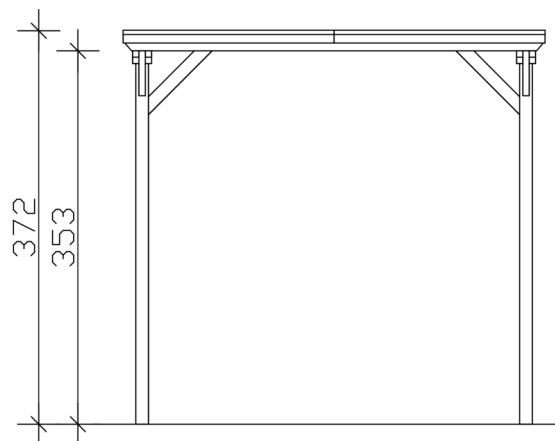

CARAVAN-CARPORT EMSLAND

Flachdach-Carport

CARAVAN-CARPORT EMSLAND

402 x 846 cm

Gestaltungsbeispiel

- Massive Konstruktion aus hochwertigem Leimholz (BSH-Fichte)
- Regenrinne mit Fallrohr
- Stahl-Dachplatten mit Antikondensvlies
- Pfosten 12 x 12 cm

Carport

CARPORT EMSLAND CARAVAN 402 X 846 CM, STAHL-DACHPLATTEN MIT ANTIKONDENSVLIES, NATUR

Datenblatt / Baubeschreibung

Material	Leimholz, Fichte
Farbe	Natur
Farbbehandlung	Unbehandelt
Größe	402 x 846 cm
Aufstellbreite (Sockelmaß)	376 cm
Aufstelltiefe (Sockelmaß)	738 cm
Außenbreite inkl. Dachüberstand	402 cm
Außentiefe inkl. Dachüberstand	846 cm
Firsthöhe	373 cm
Traufenhöhe	355 cm
Gesamthöhe vorne	373 cm
Gesamthöhe hinten	355 cm
Dachform	Flachdach
Material Dacheindeckung	Stahl-Trapezblech mit Antikondensvlies
Farbe Dach	Anthrazit
Dachstärke	0,5 mm

Dachfläche	33.59 m²
Dachneigung	nach hinten
Gefälle	1.2 °
Dachüberstand vorne	74 cm
Dachüberstand hinten	34 cm
Dachüberstand links	13 cm
Dachüberstand rechts	13 cm
Dachblende	Holzblende mit Aluminium-Abschlusskante
Schneelast (sk)	1.25 kN/m²
Windstaudruck q	0.95 kN/m²
Grundfläche	34.01 m²
Umbauter Raum	123.79 m³
Durchfahrtsbreite	352 cm
Durchfahrtshöhe vorne	353 cm
Pfostenstärke	12 x 12 cm
Pfostenlänge	350 cm
Pfostenabstand Breite	352 cm
Pfostenabstand Tiefe	230 cm
Pfostenanzahl	8 Stück
Verankerung	H-Pfostenanker zum Einbetonieren
Montageart	Freistehend
nicht im Lieferumfang enthalten	Beton
Garantie	5 Jahre gemäß unseren Garantiebedingungen
Verpackungsgewicht gesamt	830 kg
Anzahl Packstücke	1
Verpackungsmaß	Breite: 410 cm, Höhe: 60 cm, Tiefe: 120 cm, 830 kg
Artikelnummer	250165-00-41
EAN-Nummer	4018211250165

CARAVAN-CARPORT EMSLAND

402 x 846 cm

Grundriss

Ansicht Vorne

CARAVAN-CARPORT EMSLAND

402 x 846 cm
Schnitte und Ansichten Maßstab 1:100

Schnitt