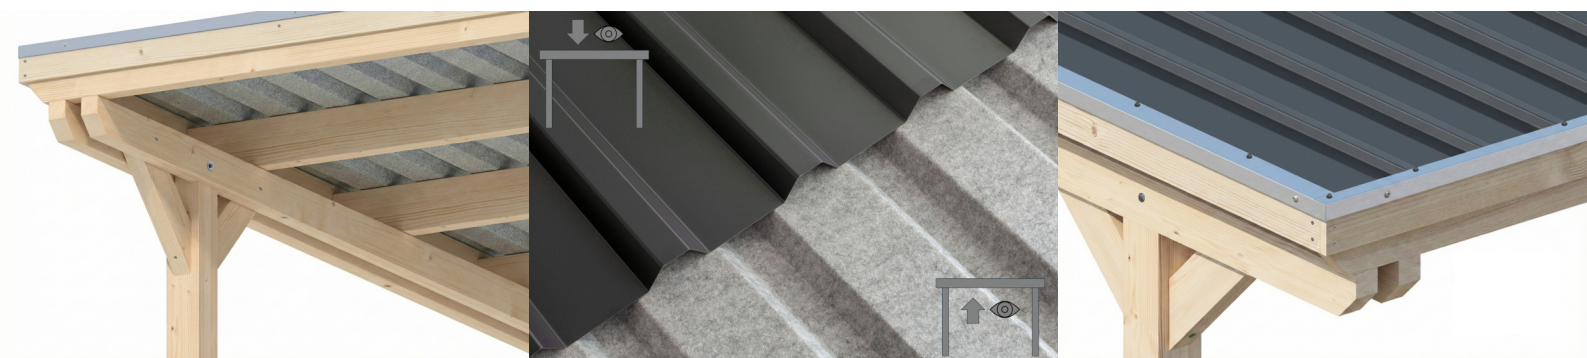

CARAVAN-CARPORT EMSLAND

Flachdach-Carport

CARAVAN-CARPORT EMSLAND

402 x 846 cm

Gestaltungsbeispiel

- Massive Konstruktion aus hochwertigem Leimholz (BSH-Fichte)
- Regenrinne mit Fallrohr
- Stahl-Dachplatten mit Antikondensvlies
- Pfosten 12 x 12 cm

Carport

CARPORT EMSLAND CARAVAN 402 X 846 CM, STAHL-DACHPLATTEN MIT ANTIKONDENSVLIES, NATUR

Datenblatt / Baubeschreibung

Material	Leimholz, Fichte
Farbe	Natur
Farbbehandlung	Unbehandelt
Größe	402 x 846 cm
Aufstellbreite (Sockelmaß)	376 cm
Aufstelltiefe (Sockelmaß)	738 cm
Außenbreite inkl. Dachüberstand	402 cm
Außentiefe inkl. Dachüberstand	846 cm
Firsthöhe	373 cm
Traufenhöhe	355 cm
Gesamthöhe vorne	373 cm
Gesamthöhe hinten	355 cm
Dachform	Flachdach
Material Dacheindeckung	Stahl-Trapezblech mit Antikondensvlies
Farbe Dach	Anthrazit
Dachstärke	0,5 mm

Dachfläche	33.59 m²
Dachneigung	nach hinten
Gefälle	1.2 °
Dachüberstand vorne	74 cm
Dachüberstand hinten	34 cm
Dachüberstand links	13 cm
Dachüberstand rechts	13 cm
Dachblende	Holzblende mit Aluminium-Abschlusskante
Schneelast (sk)	1.25 kN/m²
Windstaudruck q	0.95 kN/m²
Grundfläche	34.01 m²
Umbauter Raum	123.79 m³
Durchfahrtsbreite	352 cm
Durchfahrtshöhe vorne	353 cm
Pfostenstärke	12 x 12 cm
Pfostenlänge	350 cm
Pfostenabstand Breite	352 cm
Pfostenabstand Tiefe	230 cm
Pfostenanzahl	8 Stück
Verankerung	H-Pfostenanker zum Einbetonieren
Montageart	Freistehend
nicht im Lieferumfang enthalten	Beton
Garantie	5 Jahre gemäß unseren Garantiebedingungen
Verpackungsgewicht gesamt	830 kg
Anzahl Packstücke	1
Verpackungsmaß	Breite: 410 cm, Höhe: 60 cm, Tiefe: 120 cm, 830 kg
Artikelnummer	250165-00-41
EAN-Nummer	4018211250165

CARAVAN-CARPORT EMSLAND

402 x 846 cm

Grundriss

Ansicht Vorne

CARAVAN-CARPORT EMSLAND

402 x 846 cm
Schnitte und Ansichten Maßstab 1:100

Schnitt