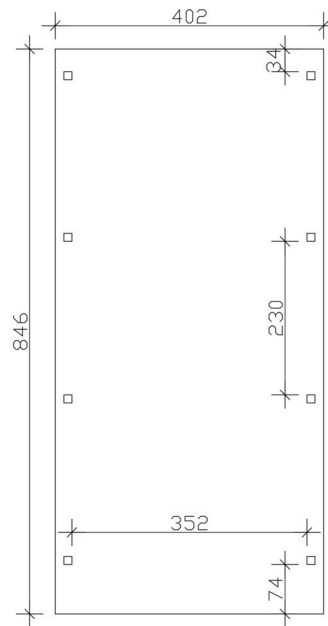

CARAVAN-CARPORT EMSLAND

Flachdach-Carport

CARAVAN-CARPORT EMSLAND

402 x 846 cm

Gestaltungsbeispiel

- Massive Konstruktion aus hochwertigem Leimholz (BSH-Fichte)
- Regenrinne mit Fallrohr
- Stahl-Dachplatten mit Antikondensvlies
- Pfosten 12 x 12 cm

Carport

CARPORT EMSLAND CARAVAN 402 X 846 CM, STAHL-DACHPLATTEN MIT ANTIKONDENSVLIES, NATUR

Datenblatt / Baubeschreibung

Material	Leimholz, Fichte
Farbe	Natur
Farbbehandlung	Unbehandelt
Größe	402 x 846 cm
Aufstellbreite (Sockelmaß)	376 cm
Aufstelltiefe (Sockelmaß)	738 cm
Außenbreite inkl. Dachüberstand	402 cm
Außentiefe inkl. Dachüberstand	846 cm
Firsthöhe	373 cm
Traufenhöhe	355 cm
Gesamthöhe vorne	373 cm
Gesamthöhe hinten	355 cm
Dachform	Flachdach
Material Dacheindeckung	Stahl-Trapezblech mit Antikondensvlies
Farbe Dach	Anthrazit
Dachstärke	0,5 mm

Dachfläche	33.59 m²
Dachneigung	nach hinten
Gefälle	1.2 °
Dachüberstand vorne	74 cm
Dachüberstand hinten	34 cm
Dachüberstand links	13 cm
Dachüberstand rechts	13 cm
Dachblende	Holzblende mit Aluminium-Abschlusskante
Schneelast (sk)	1.25 kN/m²
Windstaudruck q	0.95 kN/m²
Grundfläche	34.01 m²
Umbauter Raum	123.79 m³
Durchfahrtsbreite	352 cm
Durchfahrtshöhe vorne	353 cm
Pfostenstärke	12 x 12 cm
Pfostenlänge	350 cm
Pfostenabstand Breite	352 cm
Pfostenabstand Tiefe	230 cm
Pfostenanzahl	8 Stück
Verankerung	H-Pfostenanker zum Einbetonieren
Montageart	Freistehend
nicht im Lieferumfang enthalten	Beton
Garantie	5 Jahre gemäß unseren Garantiebedingungen
Verpackungsgewicht gesamt	830 kg
Anzahl Packstücke	1
Verpackungsmaß	Breite: 410 cm, Höhe: 60 cm, Tiefe: 120 cm, 830 kg
Artikelnummer	250165-00-41
EAN-Nummer	4018211250165

CARAVAN-CARPORT EMSLAND

402 x 846 cm

Grundriss

Ansicht Vorne

CARAVAN-CARPORT EMSLAND

402 x 846 cm
Schnitte und Ansichten Maßstab 1:100

Schnitt