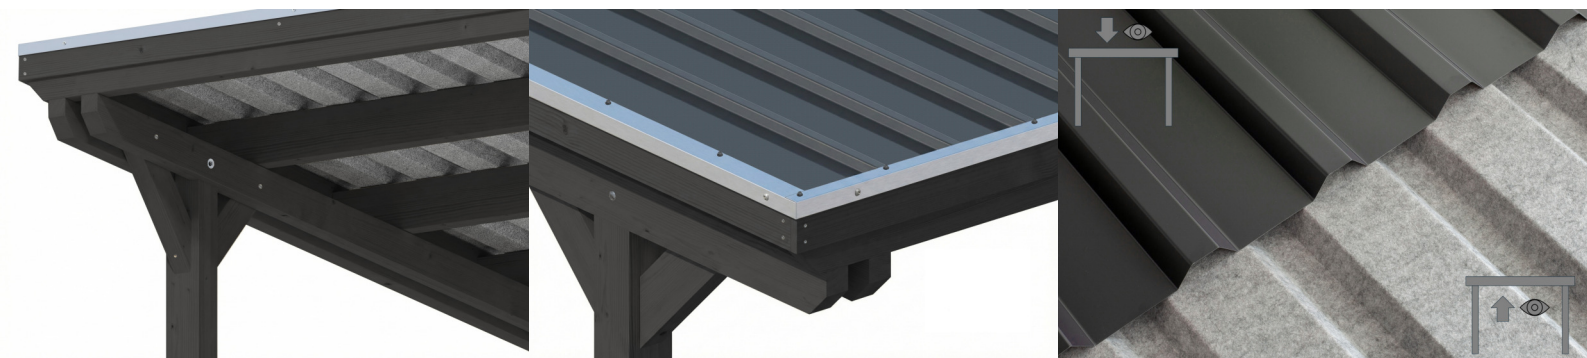

CARAVAN-CARPORT EMSLAND

Flachdach-Carport

CARAVAN-CARPORT EMSLAND

402 x 604 cm

Gestaltungsbeispiel

- Massive Konstruktion aus hochwertigem Leimholz (BSH-Fichte)
- Regenrinne mit Fallrohr
- Stahl-Dachplatten mit Antikondensvlies
- Pfosten 12 x 12 cm

Carport

CARPORT EMSLAND CARAVAN 402 X 604 CM, STAHL-DACHPLATTEN MIT ANTIKONDENSVLIES, ANTHRAZIT

Datenblatt / Baubeschreibung

Material	Leimholz, Fichte
Farbe	Anthrazit
Farbbehandlung	Lasiert
Größe	402 x 604 cm
Aufstellbreite (Sockelmaß)	376 cm
Aufstelltiefe (Sockelmaß)	496 cm
Außenbreite inkl. Dachüberstand	402 cm
Außentiefe inkl. Dachüberstand	604 cm
Firsthöhe	373 cm
Traufenhöhe	360 cm
Gesamthöhe vorne	373 cm
Gesamthöhe hinten	360 cm
Dachform	Flachdach
Material Dacheindeckung	Stahl-Trapezblech mit Antikondensvlies
Farbe Dach	Anthrazit
Dachstärke	0,5 mm

Dachfläche	23.96 m²
Dachneigung	nach hinten
Gefälle	1.2 °
Dachüberstand vorne	74 cm
Dachüberstand hinten	34 cm
Dachüberstand links	13 cm
Dachüberstand rechts	13 cm
Dachblende	Holzblende mit Aluminium-Abschlusskante
Schneelast (sk)	1.25 kN/m²
Windstaudruck q	0.95 kN/m²
Grundfläche	24.28 m²
Umbauter Raum	88.99 m³
Durchfahrtsbreite	352 cm
Durchfahrtshöhe vorne	353 cm
Pfostenstärke	12 x 12 cm
Pfostenlänge	350 cm
Pfostenabstand Breite	352 cm
Pfostenabstand Tiefe	230 cm
Pfostenanzahl	6 Stück
Verankerung	H-Pfostenanker zum Einbetonieren
Montageart	Freistehend
nicht im Lieferumfang enthalten	Beton
Garantie	5 Jahre gemäß unseren Garantiebedingungen
Verpackungsgewicht gesamt	619 kg
Anzahl Packstücke	1
Verpackungsmaß	Breite: 410 cm, Höhe: 50 cm, Tiefe: 120 cm, 619 kg
Artikelnummer	250158-16-41
EAN-Nummer	4018211045785

CARAVAN-CARPORT EMSLAND

402 x 604 cm

Grundriss

Schnitt

CARAVAN-CARPORT EMSLAND

402 x 604 cm
Schnitte und Ansichten Maßstab 1:100

Ansicht Vorne