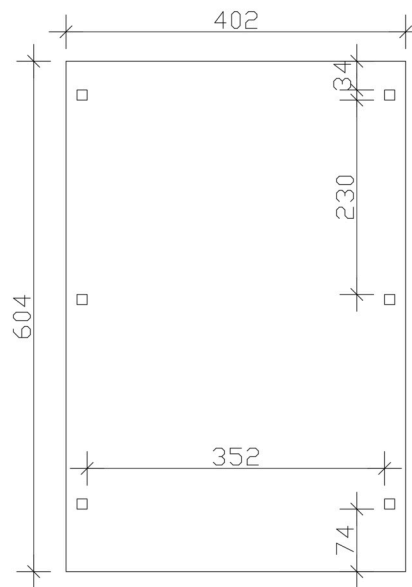

CARAVAN-CARPORT EMSLAND

Flachdach-Carport

CARAVAN-CARPORT EMSLAND

402 x 604 cm

Gestaltungsbeispiel

- Massive Konstruktion aus hochwertigem Leimholz (BSH-Fichte)
- Regenrinne mit Fallrohr
- Stahl-Dachplatten mit Antikondensvlies
- Pfosten 12 x 12 cm

Carport

CARPORT EMSLAND CARAVAN 402 X 604 CM, STAHL-DACHPLATTEN MIT ANTIKONDENSVLIES, ANTHRAZIT

Datenblatt / Baubeschreibung

Material	Leimholz, Fichte
Farbe	Anthrazit
Farbbehandlung	Lasiert
Größe	402 x 604 cm
Aufstellbreite (Sockelmaß)	376 cm
Aufstelltiefe (Sockelmaß)	496 cm
Außenbreite inkl. Dachüberstand	402 cm
Außentiefe inkl. Dachüberstand	604 cm
Firsthöhe	373 cm
Traufenhöhe	360 cm
Gesamthöhe vorne	373 cm
Gesamthöhe hinten	360 cm
Dachform	Flachdach
Material Dacheindeckung	Stahl-Trapezblech mit Antikondensvlies
Farbe Dach	Anthrazit
Dachstärke	0,5 mm

Dachfläche	23.96 m²
Dachneigung	nach hinten
Gefälle	1.2 °
Dachüberstand vorne	74 cm
Dachüberstand hinten	34 cm
Dachüberstand links	13 cm
Dachüberstand rechts	13 cm
Dachblende	Holzblende mit Aluminium-Abschlusskante
Schneelast (sk)	1.25 kN/m²
Windstaudruck q	0.95 kN/m²
Grundfläche	24.28 m²
Umbauter Raum	88.99 m³
Durchfahrtsbreite	352 cm
Durchfahrtshöhe vorne	353 cm
Pfostenstärke	12 x 12 cm
Pfostenlänge	350 cm
Pfostenabstand Breite	352 cm
Pfostenabstand Tiefe	230 cm
Pfostenanzahl	6 Stück
Verankerung	H-Pfostenanker zum Einbetonieren
Montageart	Freistehend
nicht im Lieferumfang enthalten	Beton
Garantie	5 Jahre gemäß unseren Garantiebedingungen
Verpackungsgewicht gesamt	619 kg
Anzahl Packstücke	1
Verpackungsmaß	Breite: 410 cm, Höhe: 50 cm, Tiefe: 120 cm, 619 kg
Artikelnummer	250158-16-41
EAN-Nummer	4018211045785

CARAVAN-CARPORT EMSLAND

402 x 604 cm

Grundriss

Schnitt

CARAVAN-CARPORT EMSLAND

402 x 604 cm
Schnitte und Ansichten Maßstab 1:100

Ansicht Vorne