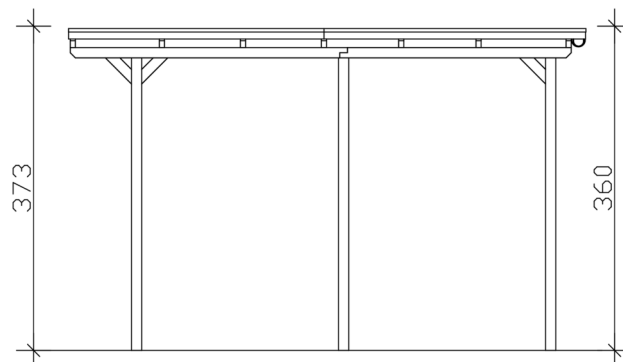

CARAVAN-CARPORT EMSLAND

Flachdach-Carport

CARAVAN-CARPORT EMSLAND

402 x 604 cm

Gestaltungsbeispiel

- Massive Konstruktion aus hochwertigem Leimholz (BSH-Fichte)
- Regenrinne mit Fallrohr
- Stahl-Dachplatten mit Antikondensvlies
- Pfosten 12 x 12 cm

Carport

CARPORT EMSLAND CARAVAN 402 X 604 CM, STAHL-DACHPLATTEN MIT ANTIKONDENSVLIES, ANTHRAZIT

Datenblatt / Baubeschreibung

Material	Leimholz, Fichte
Farbe	Anthrazit
Farbbehandlung	Lasiert
Größe	402 x 604 cm
Aufstellbreite (Sockelmaß)	376 cm
Aufstelltiefe (Sockelmaß)	496 cm
Außenbreite inkl. Dachüberstand	402 cm
Außentiefe inkl. Dachüberstand	604 cm
Firsthöhe	373 cm
Traufenhöhe	360 cm
Gesamthöhe vorne	373 cm
Gesamthöhe hinten	360 cm
Dachform	Flachdach
Material Dacheindeckung	Stahl-Trapezblech mit Antikondensvlies
Farbe Dach	Anthrazit
Dachstärke	0,5 mm

Dachfläche	23.96 m²
Dachneigung	nach hinten
Gefälle	1.2 °
Dachüberstand vorne	74 cm
Dachüberstand hinten	34 cm
Dachüberstand links	13 cm
Dachüberstand rechts	13 cm
Dachblende	Holzblende mit Aluminium-Abschlusskante
Schneelast (sk)	1.25 kN/m²
Windstaudruck q	0.95 kN/m²
Grundfläche	24.28 m²
Umbauter Raum	88.99 m³
Durchfahrtsbreite	352 cm
Durchfahrtshöhe vorne	353 cm
Pfostenstärke	12 x 12 cm
Pfostenlänge	350 cm
Pfostenabstand Breite	352 cm
Pfostenabstand Tiefe	230 cm
Pfostenanzahl	6 Stück
Verankerung	H-Pfostenanker zum Einbetonieren
Montageart	Freistehend
nicht im Lieferumfang enthalten	Beton
Garantie	5 Jahre gemäß unseren Garantiebedingungen
Verpackungsgewicht gesamt	619 kg
Anzahl Packstücke	1
Verpackungsmaß	Breite: 410 cm, Höhe: 50 cm, Tiefe: 120 cm, 619 kg
Artikelnummer	250158-16-41
EAN-Nummer	4018211045785

CARAVAN-CARPORT EMSLAND

402 x 604 cm

Grundriss

Schnitt

CARAVAN-CARPORT EMSLAND

402 x 604 cm
Schnitte und Ansichten Maßstab 1:100

Ansicht Vorne