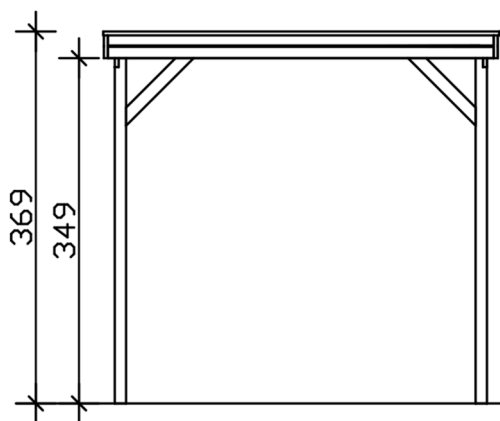

CARAVAN-CARPORT FRIESLAND

carport à toiture plate

CARAVAN-CARPORT FRIESLAND
402 x 555 cm

Exemple de conception

- structure en bois résineux imprégné
- Peinture couleur anthracite
- Panneaux de toit en acier
- poteaux 11,5 x 11,5 cm

Carport

CARAVAN-CARPORT FRIESLAND 402 X 555 CM, AVEC PANNEAUX DE TOIT EN ACIER, ANTHRACITE

Fiche technique / description de construction

Matériau	Bois résineux
Couleur	Anthracite
Traitement des couleurs	Lasuré
Taille	402 x 555 cm
Dimensions de sol (largeur)	382 cm
Dimensions de sol (profondeur)	469 cm
Dimension hors tout (largeur)	402 cm
Dimension hors tout (profondeur)	555 cm
Hauteur pignon	369 cm
Hauteur chéneau	358 cm
Hauteur totale (avant)	369 cm
Hauteur totale (arrière)	358 cm
Type de toiture	Toit plat
Matériau de la couverture de toit	Tôle trapézoïdale en acier galvanisé et revêtu
Couleur du toit	Anthracite
Epaisseur du toit	0,5 mm

Surface de toiture	22 m²
Pente du toit	vers l'arrière
Pentes	1.2 °
Avancée de toit avant	71 cm
Avancée de toit arrière	15 cm
Avancée de toit (à gauche)	10 cm
Avancée de toit (à droite)	10 cm
Cadre de toit	Panneau en bois avec profilé de bordure de toit
Charge de neige	1.25 kN/m²
Pression du vent	0.95 kN/m²
Surface au sol	22.31 m²
Volume aménagé	81.1 m³
Largeur de passage	359 cm
Hauteur de passage (l'avant)	349 cm
Epaisseur des poteaux	11,5 x 11,5 cm
Longeur de poteaux	220 cm
Distance entre poteaux (largeur)	359 cm
Distance entre poteaux (profondeur)	141 cm
Nombre de poteaux	8 Stück
Ancrage	Ancrages en H de poteaux
Type d'installation	Autoportés
Non inclus	Béton
Garantie	5 ans selon nos conditions de garantie
Poids brut	567 kg
Nombre de colis	1
Cote d'emballage	Largeur: 400 cm, Hauteur: 40 cm, Profondeur: 120 cm, 567 kg
Numéro d'article	350407-16-40
Numéro EAN	4018211047352

CARAVAN-CARPORT FRIESLAND

402 x 555 cm

Vue de face

Plan de sol

CARAVAN-CARPORT FRIESLAND

402 x 555 cm
Coupes et vues Échelle 1:100

Vue en coupe