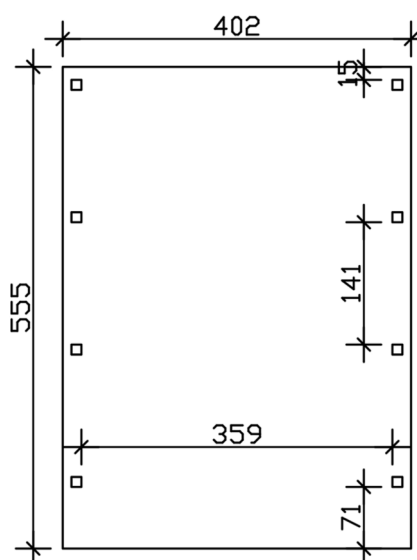

CARAVAN-CARPORT FRIESLAND

carport à toiture plate

CARAVAN-CARPORT FRIESLAND
402 x 555 cm

Exemple de conception

- structure en bois résineux imprégné
- Peinture couleur anthracite
- Panneaux de toit en acier
- poteaux 11,5 x 11,5 cm

Carport

CARAVAN-CARPORT FRIESLAND 402 X 555 CM, AVEC PANNEAUX DE TOIT EN ACIER, ANTHRACITE

Fiche technique / description de construction

Matériau	Bois résineux
Couleur	Anthracite
Traitement des couleurs	Lasuré
Taille	402 x 555 cm
Dimensions de sol (largeur)	382 cm
Dimensions de sol (profondeur)	469 cm
Dimension hors tout (largeur)	402 cm
Dimension hors tout (profondeur)	555 cm
Hauteur pignon	369 cm
Hauteur chéneau	358 cm
Hauteur totale (avant)	369 cm
Hauteur totale (arrière)	358 cm
Type de toiture	Toit plat
Matériau de la couverture de toit	Tôle trapézoïdale en acier galvanisé et revêtu
Couleur du toit	Anthracite
Epaisseur du toit	0,5 mm

Surface de toiture	22 m²
Pente du toit	vers l'arrière
Pentes	1.2 °
Avancée de toit avant	71 cm
Avancée de toit arrière	15 cm
Avancée de toit (à gauche)	10 cm
Avancée de toit (à droite)	10 cm
Cadre de toit	Panneau en bois avec profilé de bordure de toit
Charge de neige	1.25 kN/m²
Pression du vent	0.95 kN/m²
Surface au sol	22.31 m²
Volume aménagé	81.1 m³
Largeur de passage	359 cm
Hauteur de passage (l'avant)	349 cm
Epaisseur des poteaux	11,5 x 11,5 cm
Longeur de poteaux	220 cm
Distance entre poteaux (largeur)	359 cm
Distance entre poteaux (profondeur)	141 cm
Nombre de poteaux	8 Stück
Ancrage	Ancrages en H de poteaux
Type d'installation	Autoportés
Non inclus	Béton
Garantie	5 ans selon nos conditions de garantie
Poids brut	567 kg
Nombre de colis	1
Cote d'emballage	Largeur: 400 cm, Hauteur: 40 cm, Profondeur: 120 cm, 567 kg
Numéro d'article	350407-16-40
Numéro EAN	4018211047352

CARAVAN-CARPORT FRIESLAND

402 x 555 cm

Vue de face

Plan de sol

CARAVAN-CARPORT FRIESLAND

402 x 555 cm
Coupes et vues Échelle 1:100

Vue en coupe