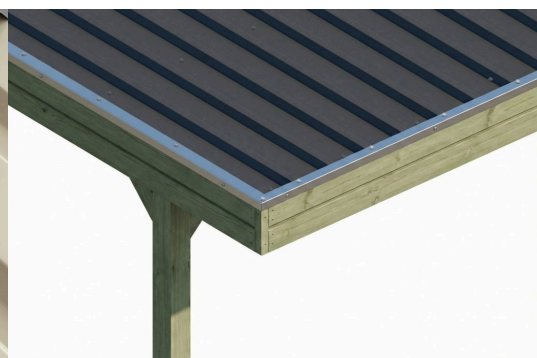

# CARPORT FRIESLAND SET E

carport à toiture plate

CARPORT FRIESLAND SET E  
320 x 555 cm

Exemple de conception

- structure en bois résineux imprégné
- imprégné vert
- Panneaux de toit en acier
- Poteaux 11,5 x 11,5 cm

Carport

## CARPORT FRIESLAND SET E, 320 X 555 CM, AVEC UN ARC D'ENTRÉE, IMPRÉGNÉ VERT

### Fiche technique / description de construction

Matériau	<b>Bois résineux</b>
Couleur	<b>Vert</b>
Traitement des couleurs	<b>Imprégné</b>
Taille	<b>320 x 555 cm</b>
Dimensions de sol (largeur)	<b>300 cm</b>
Dimensions de sol (profondeur)	<b>469 cm</b>
Dimension hors tout (largeur)	<b>320 cm</b>
Dimension hors tout (profondeur)	<b>555 cm</b>
Hauteur pignon	<b>239 cm</b>
Hauteur chéneau	<b>228 cm</b>
Hauteur totale (avant)	<b>239 cm</b>
Hauteur totale (arrière)	<b>228 cm</b>
Type de toiture	<b>Toit plat</b>
Matériau de la couverture de toit	<b>Tôle trapézoïdale en acier galvanisé et revêtu</b>
Couleur du toit	<b>Anthracite</b>
Epaisseur du toit	<b>0,5 mm</b>