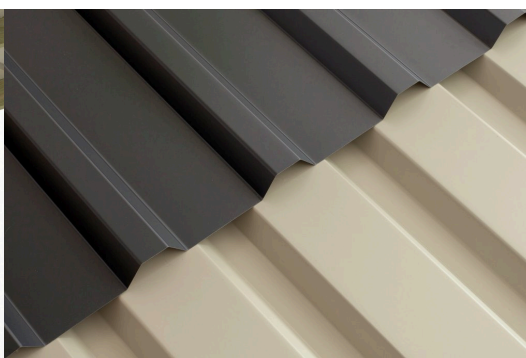

# CARPORT FRIESLAND SET E

carport à toiture plate

CARPORT FRIESLAND SET E  
320 x 555 cm

Exemple de conception

- structure en bois résineux imprégné
- imprégné vert
- Panneaux de toit en acier
- Poteaux 11,5 x 11,5 cm

Carport

## CARPORT FRIESLAND SET E, 320 X 555 CM, AVEC UN ARC D'ENTRÉE, IMPRÉGNÉ VERT