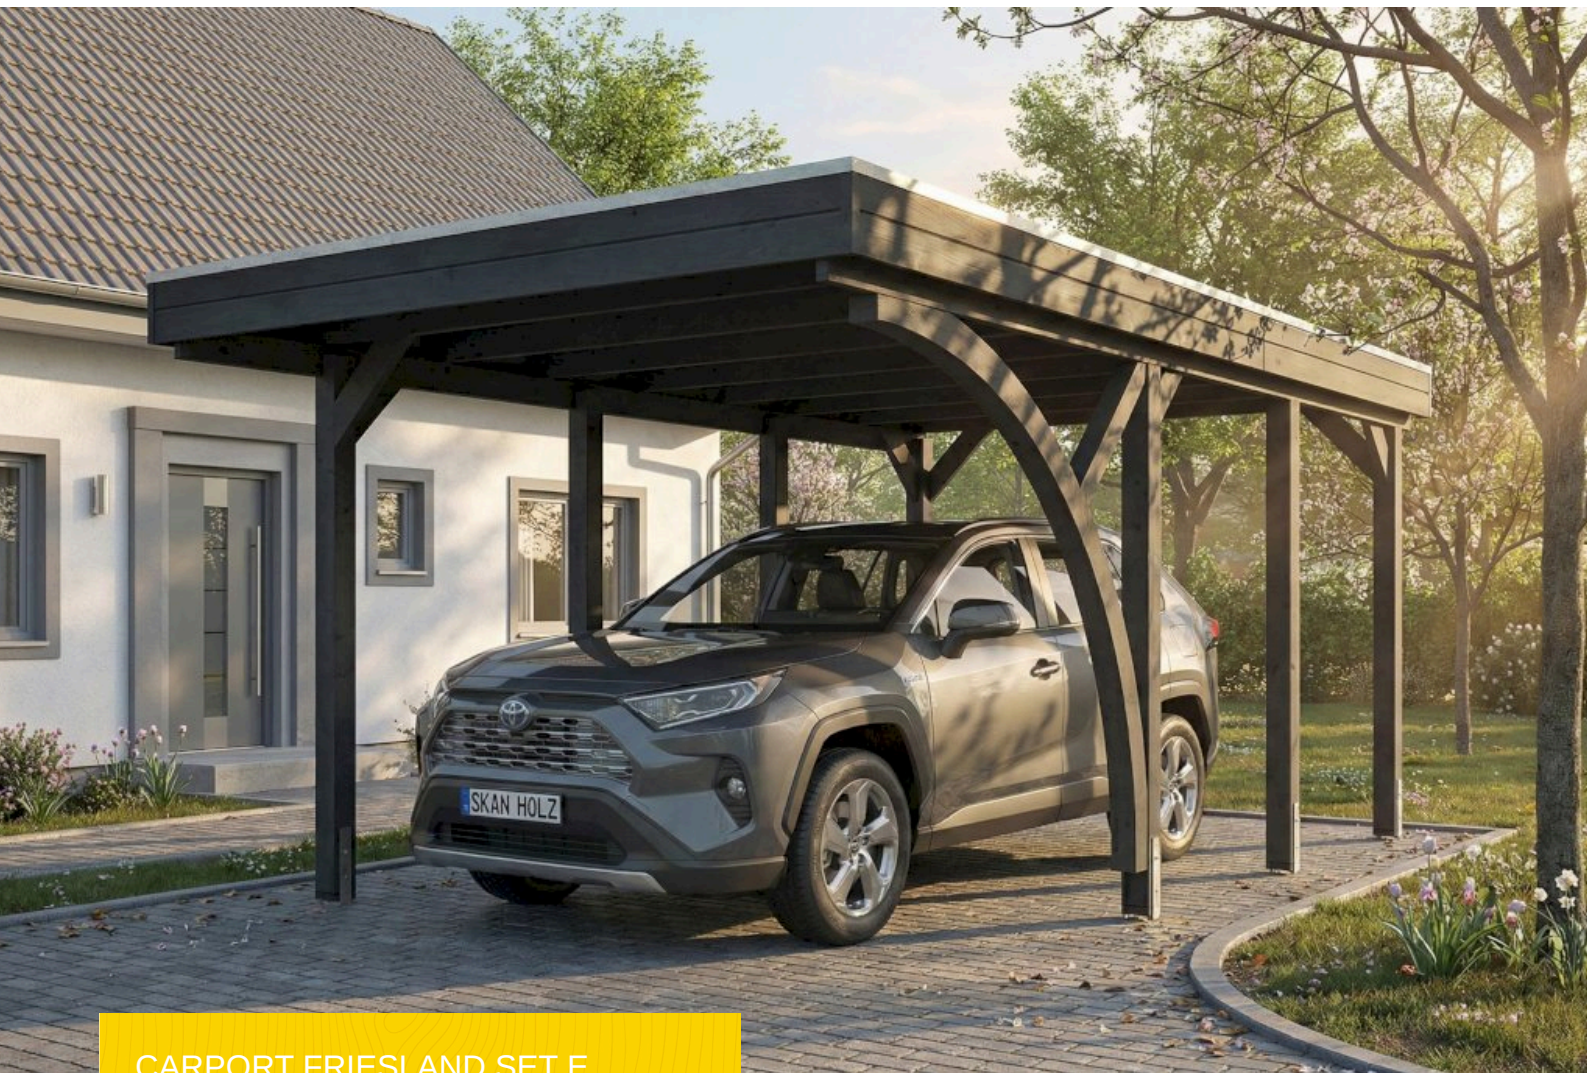

# CARPORT FRIESLAND SET E

carport à toiture plate

CARPORT FRIESLAND SET E  
320 x 555 cm

Exemple de conception

- structure en bois résineux imprégné
- Peinture couleur en gris ardoise
- Panneaux de toit en acier
- Poteaux 11,5 x 11,5 cm

image-3

Carport

## CARPORT FRIESLAND SET E, 320 X 555 CM, AVEC UN ARC D'ENTRÉE, GRIS ARDOISE

Surface de toiture	<b>17.49 m<sup>2</sup></b>
Pente du toit	<b>vers l'arrière</b>
Pentes	<b>1.2 °</b>
Avancée de toit avant	<b>71 cm</b>
Avancée de toit arrière	<b>15 cm</b>
Avancée de toit (à gauche)	<b>10 cm</b>
Avancée de toit (à droite)	<b>10 cm</b>
Cadre de toit	<b>Panneau en bois avec profilé de bordure de toit</b>
Charge de neige	<b>1.25 kN/m<sup>2</sup></b>
Pression du vent	<b>0.95 kN/m<sup>2</sup></b>
Surface au sol	<b>17.76 m<sup>2</sup></b>
Volume aménagé	<b>41.47 m<sup>3</sup></b>
Largeur de passage	<b>277 cm</b>
Hauteur de passage (l'avant)	<b>219 cm</b>
Hauteur d'entrée (l'arrière)	<b>208 cm</b>
Epaisseur des poteaux	<b>11,5 x 11,5 cm</b>
Longeur de poteaux	<b>220 cm</b>
Distance entre poteaux (largeur)	<b>277 cm</b>
Distance entre poteaux (profondeur)	<b>141 cm</b>
Nombre de poteaux	<b>7 Stück</b>
Ancrage	<b>Ancrages en H de poteaux</b>
Type d'installation	<b>Autoportés</b>
Non inclus	<b>Béton</b>
Garantie	<b>5 ans selon nos conditions de garantie</b>
Poids brut	<b>342 kg</b>
Nombre de colis	<b>1</b>
Cote d'emballage	<b>Largeur: 385 cm, Hauteur: 40 cm, Profondeur: 120 cm, 342 kg</b>
Numéro d'article	<b>350315-13-40</b>
Numéro EAN	<b>4018211045624</b>