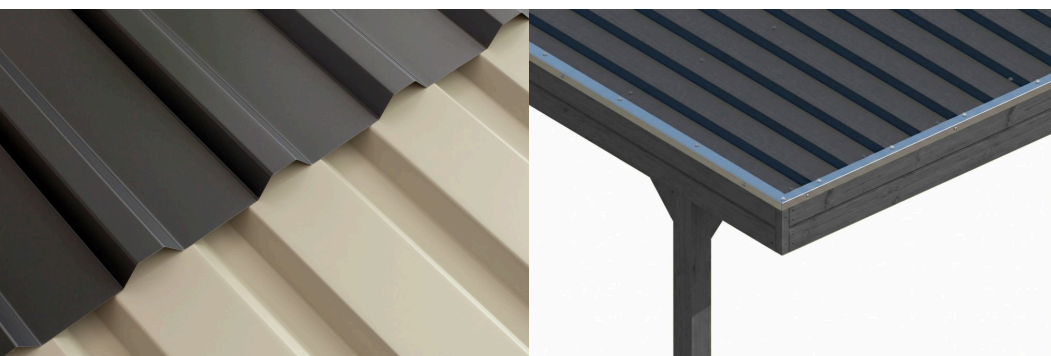

# CARPORT FRIESLAND SET E

carport à toiture plate

CARPORT FRIESLAND SET E  
320 x 555 cm

Exemple de conception

- structure en bois résineux imprégné
- Peinture couleur en gris ardoise
- Panneaux de toit en acier
- Poteaux 11,5 x 11,5 cm

image-3

Carport

## CARPORT FRIESLAND SET E, 320 X 555 CM, AVEC UN ARC D'ENTRÉE, GRIS ARDOISE

### Fiche technique / description de construction

Matériau	<b>Bois résineux</b>
Couleur	<b>Gris ardoise</b>
Traitement des couleurs	<b>Lasuré</b>
Taille	<b>320 x 555 cm</b>
Dimensions de sol (largeur)	<b>300 cm</b>
Dimensions de sol (profondeur)	<b>469 cm</b>
Dimension hors tout (largeur)	<b>320 cm</b>
Dimension hors tout (profondeur)	<b>555 cm</b>
Hauteur pignon	<b>239 cm</b>
Hauteur chéneau	<b>228 cm</b>
Hauteur totale (avant)	<b>239 cm</b>
Hauteur totale (arrière)	<b>228 cm</b>
Type de toiture	<b>Toit plat</b>
Matériau de la couverture de toit	<b>Tôle trapézoïdale en acier galvanisé et revêtu</b>
Couleur du toit	<b>Anthracite</b>
Epaisseur du toit	<b>0,5 mm</b>