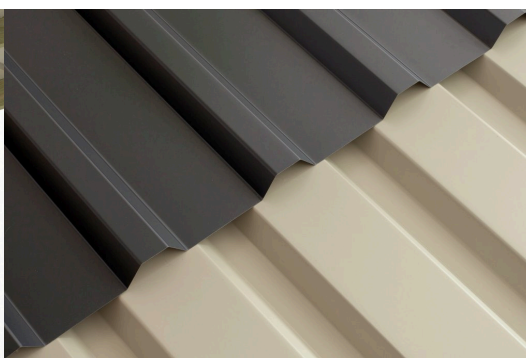

CARPORT FRIESLAND SET B

carport à toiture plate

CARPORT FRIESLAND SET B
320 x 708 cm

Exemple de conception

- structure en bois résineux imprégné
- imprégné vert
- Panneaux de toit en acier
- Poteaux 11,5 x 11,5 cm

Carport

CARPORT FRIESLAND SET B, 320 X 708 CM, AVEC REMISE, IMPRÉGNÉ VERT

Fiche technique / description de construction

Matériau	Bois résineux
Couleur	Vert
Traitement des couleurs	Imprégné
Taille	320 x 708 cm
Dimensions de sol (largeur)	300 cm
Dimensions de sol (profondeur)	622 cm
Dimension hors tout (largeur)	320 cm
Dimension hors tout (profondeur)	708 cm
Hauteur pignon	239 cm
Hauteur chéneau	225 cm
Hauteur totale (avant)	239 cm
Hauteur totale (arrière)	225 cm
Art de mur	Planches profilées
Epaisseur murs	20 mm
Type de toiture	Toit plat
Matériau de la couverture de toit	Tôle trapézoïdale en acier galvanisé et revêtu