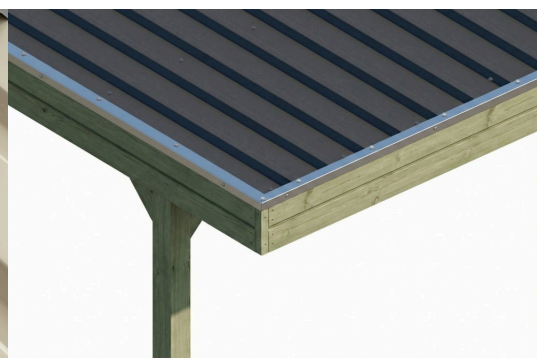

CARPORT FRIESLAND SET B

carport à toiture plate

CARPORT FRIESLAND SET B
320 x 708 cm

Exemple de conception

- structure en bois résineux imprégné
- imprégné vert
- Panneaux de toit en acier
- Poteaux 11,5 x 11,5 cm

Carport

CARPORT FRIESLAND SET B, 320 X 708 CM, AVEC REMISE, IMPRÉGNÉ VERT

Fiche technique / description de construction

Matériau	Bois résineux
Couleur	Vert
Traitement des couleurs	Imprégné
Taille	320 x 708 cm
Dimensions de sol (largeur)	300 cm
Dimensions de sol (profondeur)	622 cm
Dimension hors tout (largeur)	320 cm
Dimension hors tout (profondeur)	708 cm
Hauteur pignon	239 cm
Hauteur chéneau	225 cm
Hauteur totale (avant)	239 cm
Hauteur totale (arrière)	225 cm
Art de mur	Planches profilées
Epaisseur murs	20 mm
Type de toiture	Toit plat
Matériau de la couverture de toit	Tôle trapézoïdale en acier galvanisé et revêtu

Couleur du toit	Anthracite
Epaisseur du toit	0,5 mm
Surface de toiture	22.36 m²
Pente du toit	vers l'arrière
Pentes	1.2 °
Avancée de toit avant	71 cm
Avancée de toit arrière	15 cm
Avancée de toit (à gauche)	10 cm
Avancée de toit (à droite)	10 cm
Cadre de toit	Panneau en bois avec profilé de bordure de toit
Charge de neige	1.25 kN/m²
Pression du vent	0.95 kN/m²
Surface au sol	22.66 m²
Volume aménagé	52.56 m³
Largeur de passage	277 cm
Hauteur de passage (l'avant)	219 cm
Hauteur d'entrée (l'arrière)	205 cm
Epaisseur des poteaux	11,5 x 11,5 cm
Longeur de poteaux	220 cm
Distance entre poteaux (largeur)	277 cm
Distance entre poteaux (profondeur)	141 cm
Nombre de poteaux	13 Stück
Ancrage	Ancrages en H de poteaux
Type d'installation	Autoportés
Portes	1x Porte simple, 94 x 190 cm, Morillon avec oeillet
Porte butée	variable
Non inclus	Béton
Garantee	5 ans selon nos conditions de garantie
Poids brut	737 kg
Nombre de colis	1