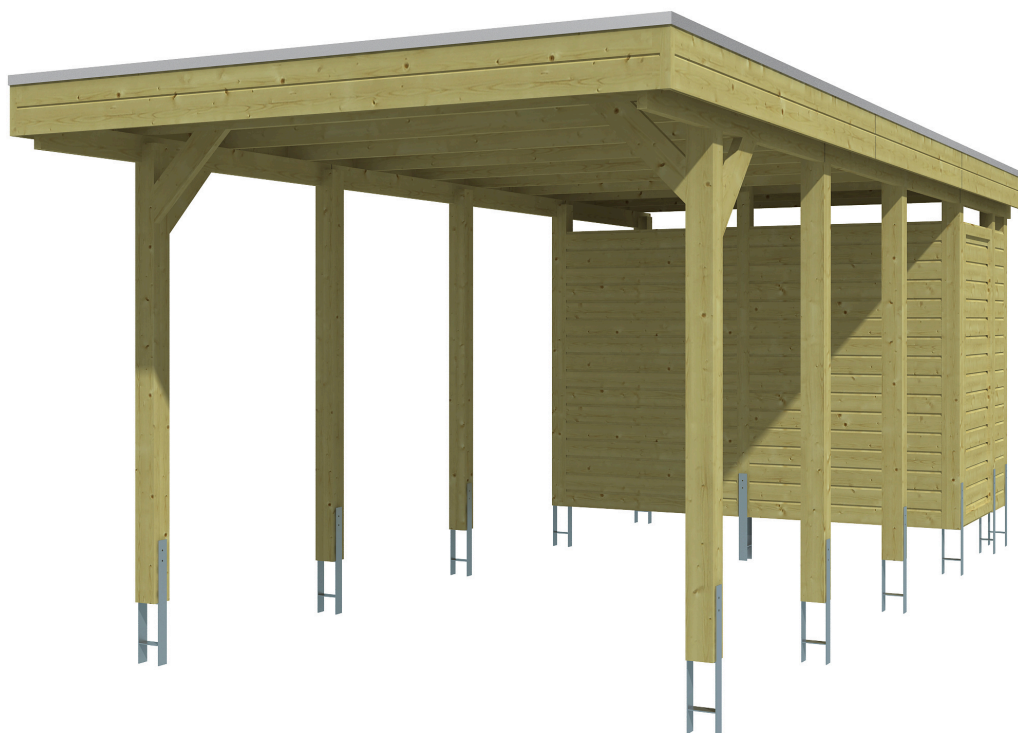

CARPORT FRIESLAND SET B

carport à toiture plate

CARPORT FRIESLAND SET B
320 x 708 cm

Exemple de conception

- structure en bois résineux imprégné
- imprégné vert
- Panneaux de toit en acier
- Poteaux 11,5 x 11,5 cm

Carport

CARPORT FRIESLAND SET B, 320 X 708 CM, AVEC REMISE, IMPRÉGNÉ VERT

Fiche technique / description de construction

Matériau	Bois résineux
Couleur	Vert
Traitement des couleurs	Imprégné
Taille	320 x 708 cm
Dimensions de sol (largeur)	300 cm
Dimensions de sol (profondeur)	622 cm
Dimension hors tout (largeur)	320 cm
Dimension hors tout (profondeur)	708 cm
Hauteur pignon	239 cm
Hauteur chéneau	225 cm
Hauteur totale (avant)	239 cm
Hauteur totale (arrière)	225 cm
Art de mur	Planches profilées
Epaisseur murs	20 mm
Type de toiture	Toit plat
Matériau de la couverture de toit	Tôle trapézoïdale en acier galvanisé et revêtu

Couleur du toit	Anthracite
Epaisseur du toit	0,5 mm
Surface de toiture	22.36 m²
Pente du toit	vers l'arrière
Pentes	1.2 °
Avancée de toit avant	71 cm
Avancée de toit arrière	15 cm
Avancée de toit (à gauche)	10 cm
Avancée de toit (à droite)	10 cm
Cadre de toit	Panneau en bois avec profilé de bordure de toit
Charge de neige	1.25 kN/m²
Pression du vent	0.95 kN/m²
Surface au sol	22.66 m²
Volume aménagé	52.56 m³
Largeur de passage	277 cm
Hauteur de passage (l'avant)	219 cm
Hauteur d'entrée (l'arrière)	205 cm
Epaisseur des poteaux	11,5 x 11,5 cm
Longeur de poteaux	220 cm
Distance entre poteaux (largeur)	277 cm
Distance entre poteaux (profondeur)	141 cm
Nombre de poteaux	13 Stück
Ancrage	Ancrages en H de poteaux
Type d'installation	Autoportés
Portes	1x Porte simple, 94 x 190 cm, Morillon avec oeillet
Porte butée	variable
Non inclus	Béton
Garantee	5 ans selon nos conditions de garantie
Poids brut	737 kg
Nombre de colis	1

Cote d'emballage

**Largeur: 320 cm, Hauteur: 70 cm, Profondeur: 120
cm, 737 kg**

Numéro d'article

350254-99-40

Numéro EAN

4018211350254

CARPORT FRIESLAND SET B

320 x 708 cm