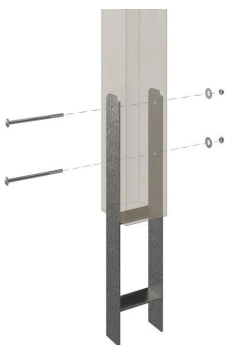

# CARPORT FRIESLAND

carport à toiture plate

## CARPORT FRIESLAND

546 x 708 cm

Exemple de conception

- structure en bois résineux imprégné
- imprégné vert
- Planches de toit avec membrane EPDM
- Poteaux 11,5 x 11,5 cm

Carport

## CARPORT FRIESLAND 546 X 708 CM, AVEC TOIT EPDM, IMPRÉGNÉ VERT

### Fiche technique / description de construction

Matériau	<b>Bois résineux</b>
Couleur	<b>Vert</b>
Traitement des couleurs	<b>Imprégné</b>
Taille	<b>546 x 708 cm</b>
Dimensions de sol (largeur)	<b>538 cm</b>
Dimensions de sol (profondeur)	<b>622 cm</b>
Dimension hors tout (largeur)	<b>546 cm</b>
Dimension hors tout (profondeur)	<b>708 cm</b>
Hauteur pignon	<b>252 cm</b>
Hauteur chéneau	<b>238 cm</b>
Hauteur totale (avant)	<b>252 cm</b>
Hauteur totale (arrière)	<b>238 cm</b>
Type de toiture	<b>Toit plat</b>
Matériau de la couverture de toit	<b>Planches de toit à rainure et languette avec membrane EPDM</b>
Couleur du toit	<b>Noire</b>
Épaisseur du toit	<b>20 mm</b>