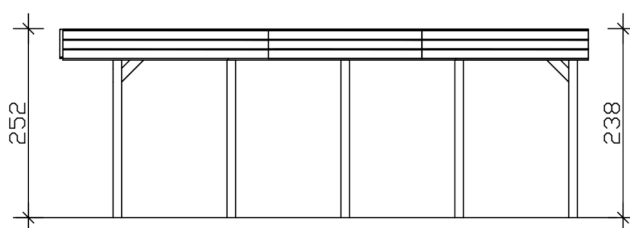

### Fiche technique / description de construction

Matériau	<b>Bois résineux</b>
Couleur	<b>Vert</b>
Traitement des couleurs	<b>Imprégné</b>
Taille	<b>546 x 708 cm</b>
Dimensions de sol (largeur)	<b>538 cm</b>
Dimensions de sol (profondeur)	<b>622 cm</b>
Dimension hors tout (largeur)	<b>546 cm</b>
Dimension hors tout (profondeur)	<b>708 cm</b>
Hauteur pignon	<b>252 cm</b>
Hauteur chéneau	<b>238 cm</b>
Hauteur totale (avant)	<b>252 cm</b>
Hauteur totale (arrière)	<b>238 cm</b>
Type de toiture	<b>Toit plat</b>
Matériau de la couverture de toit	<b>Planches de toit à rainure et languette avec membrane EPDM</b>
Couleur du toit	<b>Noire</b>
Épaisseur du toit	<b>20 mm</b>

Surface de toiture	<b>38.24 m<sup>2</sup></b>
Pente du toit	<b>vers l'arrière</b>
Pentes	<b>1.2 °</b>
Avancée de toit avant	<b>71 cm</b>
Avancée de toit arrière	<b>15 cm</b>
Avancée de toit (à gauche)	<b>4 cm</b>
Avancée de toit (à droite)	<b>4 cm</b>
Cadre de toit	<b>Panneau en bois avec profilé de bordure de toit</b>
Charge de neige	<b>1.25 kN/m<sup>2</sup></b>
Pression du vent	<b>0.95 kN/m<sup>2</sup></b>
Surface au sol	<b>38.66 m<sup>2</sup></b>
Volume aménagé	<b>94.71 m<sup>3</sup></b>
Largeur de passage	<b>515 cm</b>
Hauteur de passage (l'avant)	<b>219 cm</b>
Hauteur d'entrée (l'arrière)	<b>205 cm</b>
Epaisseur des poteaux	<b>11,5 x 11,5 cm</b>
Longueur de poteaux	<b>220 cm</b>
Distance entre poteaux (largeur)	<b>515 cm</b>
Distance entre poteaux (profondeur)	<b>141 cm</b>
Nombre de poteaux	<b>10 Stück</b>
Ancrage	<b>Ancrages en H de poteaux</b>
Type d'installation	<b>Autoportés</b>
Non inclus	<b>Béton</b>
Garantie	<b>5 ans selon nos conditions de garantie</b>
Poids brut	<b>1118 kg</b>
Nombre de colis	<b>2</b>
Cote d'emballage	<b>Largeur: 540 cm, Hauteur: 55 cm, Profondeur: 120 cm, 1038 kg</b> <b>Largeur: 60 cm, Hauteur: 60 cm, Profondeur: 50 cm, 80 kg</b>
Numéro d'article	<b>350216-99-35</b>
Numéro EAN	<b>4018211045471</b>

## CARPORT FRIESLAND

546 x 708 cm

Vue de face

Vue en coupe