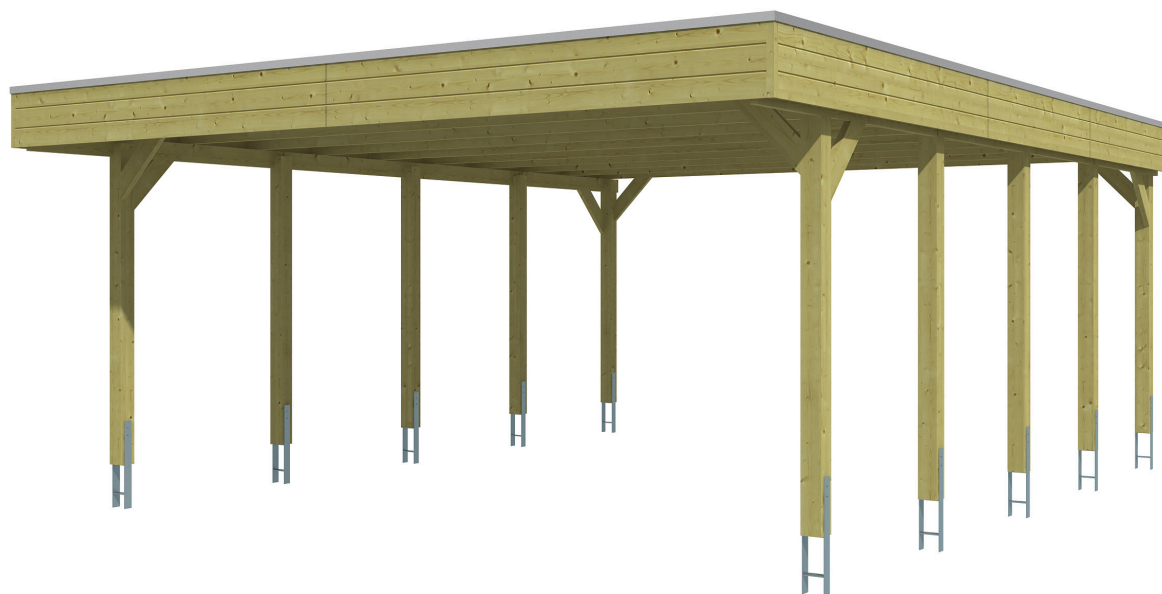

# CARPORT FRIESLAND

carport à toiture plate

## CARPORT FRIESLAND

546 x 708 cm

Exemple de conception

- structure en bois résineux imprégné
- imprégné vert
- Planches de toit avec membrane EPDM
- Poteaux 11,5 x 11,5 cm

Carport

## CARPORT FRIESLAND 546 X 708 CM, AVEC TOIT EPDM, IMPRÉGNÉ VERT

### Fiche technique / description de construction

Matériau	<b>Bois résineux</b>
Couleur	<b>Vert</b>
Traitement des couleurs	<b>Imprégné</b>
Taille	<b>546 x 708 cm</b>
Dimensions de sol (largeur)	<b>538 cm</b>
Dimensions de sol (profondeur)	<b>622 cm</b>
Dimension hors tout (largeur)	<b>546 cm</b>
Dimension hors tout (profondeur)	<b>708 cm</b>
Hauteur pignon	<b>252 cm</b>
Hauteur chéneau	<b>238 cm</b>
Hauteur totale (avant)	<b>252 cm</b>
Hauteur totale (arrière)	<b>238 cm</b>
Type de toiture	<b>Toit plat</b>
Matériau de la couverture de toit	<b>Planches de toit à rainure et languette avec membrane EPDM</b>
Couleur du toit	<b>Noire</b>
Épaisseur du toit	<b>20 mm</b>