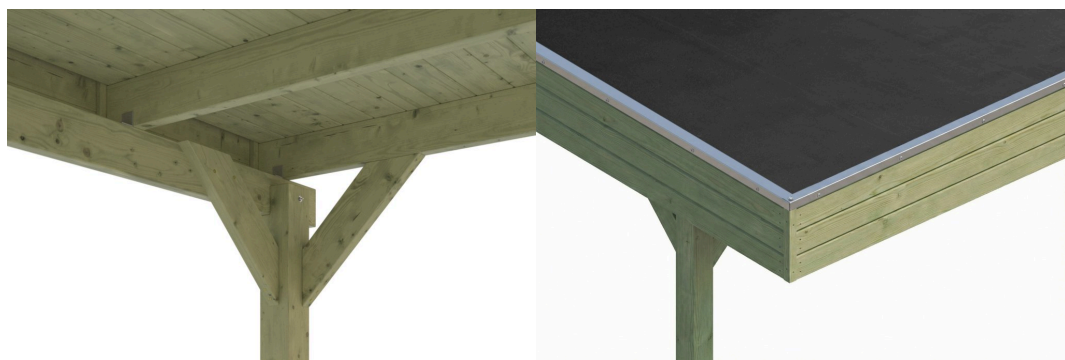

# CARPORT FRIESLAND

carport à toiture plate

## CARPORT FRIESLAND

546 x 708 cm

Exemple de conception

- structure en bois résineux imprégné
- imprégné vert
- Planches de toit avec membrane EPDM
- Poteaux 11,5 x 11,5 cm

Carport

## CARPORT FRIESLAND 546 X 708 CM, AVEC TOIT EPDM, IMPRÉGNÉ VERT

### Fiche technique / description de construction

Matériau	<b>Bois résineux</b>
Couleur	<b>Vert</b>
Traitement des couleurs	<b>Imprégné</b>
Taille	<b>546 x 708 cm</b>
Dimensions de sol (largeur)	<b>538 cm</b>
Dimensions de sol (profondeur)	<b>622 cm</b>
Dimension hors tout (largeur)	<b>546 cm</b>
Dimension hors tout (profondeur)	<b>708 cm</b>
Hauteur pignon	<b>252 cm</b>
Hauteur chéneau	<b>238 cm</b>
Hauteur totale (avant)	<b>252 cm</b>
Hauteur totale (arrière)	<b>238 cm</b>
Type de toiture	<b>Toit plat</b>
Matériau de la couverture de toit	<b>Planches de toit à rainure et languette avec membrane EPDM</b>
Couleur du toit	<b>Noire</b>
Épaisseur du toit	<b>20 mm</b>