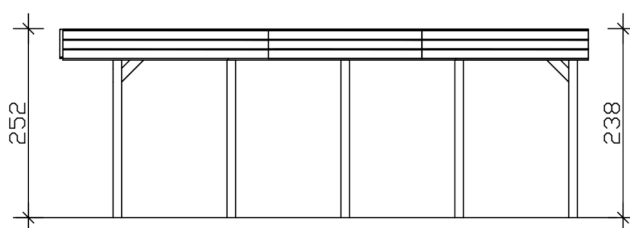

### Fiche technique / description de construction

Matériau	<b>Bois résineux</b>
Couleur	<b>Gris ardoise</b>
Traitement des couleurs	<b>Lasuré</b>
Taille	<b>546 x 708 cm</b>
Dimensions de sol (largeur)	<b>538 cm</b>
Dimensions de sol (profondeur)	<b>622 cm</b>
Dimension hors tout (largeur)	<b>546 cm</b>
Dimension hors tout (profondeur)	<b>708 cm</b>
Hauteur pignon	<b>252 cm</b>
Hauteur chéneau	<b>238 cm</b>
Hauteur totale (avant)	<b>252 cm</b>
Hauteur totale (arrière)	<b>238 cm</b>
Type de toiture	<b>Toit plat</b>
Matériau de la couverture de toit	<b>Planches de toit à rainure et languette avec membrane EPDM</b>
Couleur du toit	<b>Noire</b>
Épaisseur du toit	<b>20 mm</b>

Surface de toiture	<b>38.24 m<sup>2</sup></b>
Pente du toit	<b>vers l'arrière</b>
Pentes	<b>1.2 °</b>
Avancée de toit avant	<b>71 cm</b>
Avancée de toit arrière	<b>15 cm</b>
Avancée de toit (à gauche)	<b>4 cm</b>
Avancée de toit (à droite)	<b>4 cm</b>
Cadre de toit	<b>Panneau en bois avec profilé de bordure de toit</b>
Charge de neige	<b>1.25 kN/m<sup>2</sup></b>
Pression du vent	<b>0.95 kN/m<sup>2</sup></b>
Surface au sol	<b>38.66 m<sup>2</sup></b>
Volume aménagé	<b>94.71 m<sup>3</sup></b>
Largeur de passage	<b>515 cm</b>
Hauteur de passage (l'avant)	<b>219 cm</b>
Hauteur d'entrée (l'arrière)	<b>205 cm</b>
Epaisseur des poteaux	<b>11,5 x 11,5 cm</b>
Longueur de poteaux	<b>220 cm</b>
Distance entre poteaux (largeur)	<b>515 cm</b>
Distance entre poteaux (profondeur)	<b>141 cm</b>
Nombre de poteaux	<b>10 Stück</b>
Ancrage	<b>Ancrages en H de poteaux</b>
Type d'installation	<b>Autoportés</b>
Non inclus	<b>Béton</b>
Garantie	<b>5 ans selon nos conditions de garantie</b>
Poids brut	<b>1118 kg</b>
Nombre de colis	<b>2</b>
Cote d'emballage	<b>Largeur: 540 cm, Hauteur: 55 cm, Profondeur: 120 cm, 1038 kg</b> <b>Largeur: 60 cm, Hauteur: 60 cm, Profondeur: 50 cm, 80 kg</b>
Numéro d'article	<b>350216-13-35</b>
Numéro EAN	<b>4018211045457</b>

## CARPORT FRIESLAND

546 x 708 cm

Vue de face

Vue en coupe