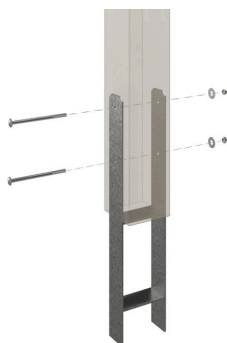

# CARPORT FRIESLAND

carport à toiture plate

## CARPORT FRIESLAND

546 x 708 cm

Exemple de conception

- structure en bois résineux imprégné
- Peinture couleur en gris ardoise
- Planches de toit avec membrane EPDM
- Poteaux 11,5 x 11,5 cm

Carport

## CARPORT FRIESLAND 546 X 708 CM, AVEC TOIT EPDM, GRIS ARDOISE

### Fiche technique / description de construction

Matériau	<b>Bois résineux</b>
Couleur	<b>Gris ardoise</b>
Traitement des couleurs	<b>Lasuré</b>
Taille	<b>546 x 708 cm</b>
Dimensions de sol (largeur)	<b>538 cm</b>
Dimensions de sol (profondeur)	<b>622 cm</b>
Dimension hors tout (largeur)	<b>546 cm</b>
Dimension hors tout (profondeur)	<b>708 cm</b>
Hauteur pignon	<b>252 cm</b>
Hauteur chéneau	<b>238 cm</b>
Hauteur totale (avant)	<b>252 cm</b>
Hauteur totale (arrière)	<b>238 cm</b>
Type de toiture	<b>Toit plat</b>
Matériau de la couverture de toit	<b>Planches de toit à rainure et languette avec membrane EPDM</b>
Couleur du toit	<b>Noire</b>
Épaisseur du toit	<b>20 mm</b>