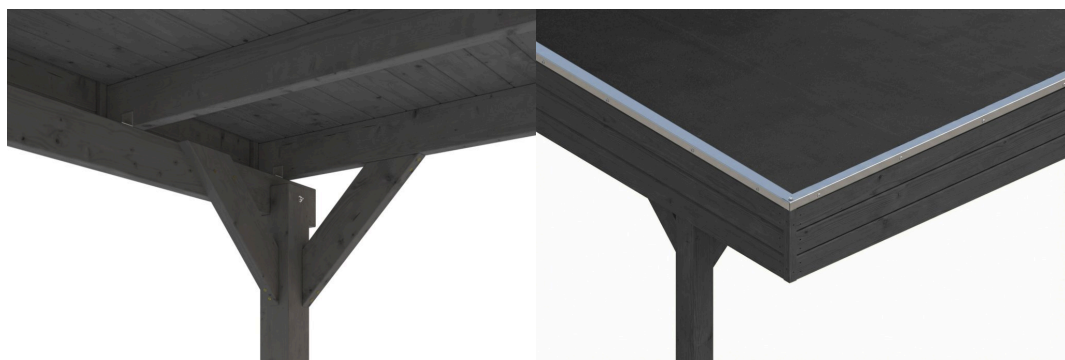

# CARPORT FRIESLAND

carport à toiture plate

## CARPORT FRIESLAND

546 x 708 cm

Exemple de conception

- structure en bois résineux imprégné
- Peinture couleur en gris ardoise
- Planches de toit avec membrane EPDM
- Poteaux 11,5 x 11,5 cm

Carport

## CARPORT FRIESLAND 546 X 708 CM, AVEC TOIT EPDM, GRIS ARDOISE

### Fiche technique / description de construction

Matériau	<b>Bois résineux</b>
Couleur	<b>Gris ardoise</b>
Traitement des couleurs	<b>Lasuré</b>
Taille	<b>546 x 708 cm</b>
Dimensions de sol (largeur)	<b>538 cm</b>
Dimensions de sol (profondeur)	<b>622 cm</b>
Dimension hors tout (largeur)	<b>546 cm</b>
Dimension hors tout (profondeur)	<b>708 cm</b>
Hauteur pignon	<b>252 cm</b>
Hauteur chéneau	<b>238 cm</b>
Hauteur totale (avant)	<b>252 cm</b>
Hauteur totale (arrière)	<b>238 cm</b>
Type de toiture	<b>Toit plat</b>
Matériau de la couverture de toit	<b>Planches de toit à rainure et languette avec membrane EPDM</b>
Couleur du toit	<b>Noire</b>
Épaisseur du toit	<b>20 mm</b>