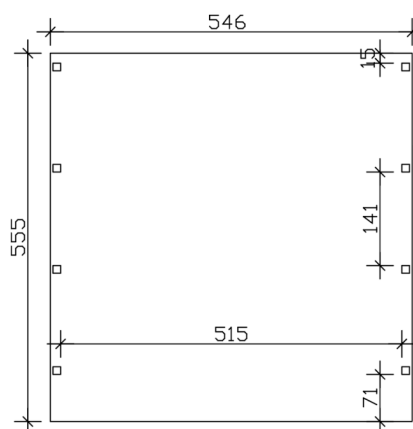

### Fiche technique / description de construction

Matériau	<b>Bois résineux</b>
Couleur	<b>Vert</b>
Traitement des couleurs	<b>Imprégné</b>
Taille	<b>546 x 555 cm</b>
Dimensions de sol (largeur)	<b>538 cm</b>
Dimensions de sol (profondeur)	<b>469 cm</b>
Dimension hors tout (largeur)	<b>546 cm</b>
Dimension hors tout (profondeur)	<b>555 cm</b>
Hauteur pignon	<b>252 cm</b>
Hauteur chéneau	<b>241 cm</b>
Hauteur totale (avant)	<b>252 cm</b>
Hauteur totale (arrière)	<b>241 cm</b>
Type de toiture	<b>Toit plat</b>
Matériau de la couverture de toit	<b>Tôle trapézoïdale en acier galvanisé et revêtu</b>
Couleur du toit	<b>Anthracite</b>
Epaisseur du toit	<b>0,5 mm</b>

Surface de toiture	<b>29.92 m<sup>2</sup></b>
Pente du toit	<b>vers l'arrière</b>
Pentes	<b>1.2 °</b>
Avancée de toit avant	<b>71 cm</b>
Avancée de toit arrière	<b>15 cm</b>
Avancée de toit (à gauche)	<b>4 cm</b>
Avancée de toit (à droite)	<b>4 cm</b>
Cadre de toit	<b>Panneau en bois avec profilé de bordure de toit</b>
Charge de neige	<b>1.25 kN/m<sup>2</sup></b>
Pression du vent	<b>0.95 kN/m<sup>2</sup></b>
Surface au sol	<b>30.3 m<sup>2</sup></b>
Volume aménagé	<b>74.7 m<sup>3</sup></b>
Largeur de passage	<b>515 cm</b>
Hauteur de passage (l'avant)	<b>219 cm</b>
Hauteur d'entrée (l'arrière)	<b>208 cm</b>
Epaisseur des poteaux	<b>11,5 x 11,5 cm</b>
Longueur de poteaux	<b>220 cm</b>
Distance entre poteaux (largeur)	<b>515 cm</b>
Distance entre poteaux (profondeur)	<b>141 cm</b>
Nombre de poteaux	<b>8 Stück</b>
Ancrage	<b>Ancrages en H de poteaux</b>
Type d'installation	<b>Autoportés</b>
Non inclus	<b>Béton</b>
Garantie	<b>5 ans selon nos conditions de garantie</b>
Poids brut	<b>708 kg</b>
Nombre de colis	<b>1</b>
Cote d'emballage	<b>Largeur: 540 cm, Hauteur: 45 cm, Profondeur: 120 cm, 708 kg</b>
Numéro d'article	<b>350193-99-40</b>
Numéro EAN	<b>4018211350193</b>

## CARPORT FRIESLAND

546 x 555 cm

Vue de face

Plan de sol

# CARPORT FRIESLAND

546 x 555 cm  
Coupes et vues Échelle 1:100

Vue en coupe