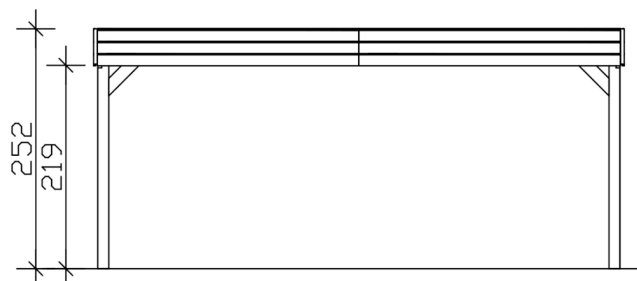

## CARPORT FRIESLAND 546 X 555 CM, AVEC PANNEAUX DE TOIT EN ACIER, IMPRÉGNÉ VERT

### Fiche technique / description de construction

Matériau	<b>Bois résineux</b>
Couleur	<b>Vert</b>
Traitement des couleurs	<b>Imprégné</b>
Taille	<b>546 x 555 cm</b>
Dimensions de sol (largeur)	<b>538 cm</b>
Dimensions de sol (profondeur)	<b>469 cm</b>
Dimension hors tout (largeur)	<b>546 cm</b>
Dimension hors tout (profondeur)	<b>555 cm</b>
Hauteur pignon	<b>252 cm</b>
Hauteur chéneau	<b>241 cm</b>
Hauteur totale (avant)	<b>252 cm</b>
Hauteur totale (arrière)	<b>241 cm</b>
Type de toiture	<b>Toit plat</b>
Matériau de la couverture de toit	<b>Tôle trapézoïdale en acier galvanisé et revêtu</b>
Couleur du toit	<b>Anthracite</b>
Epaisseur du toit	<b>0,5 mm</b>

Surface de toiture	<b>29.92 m<sup>2</sup></b>
Pente du toit	<b>vers l'arrière</b>
Pentes	<b>1.2 °</b>
Avancée de toit avant	<b>71 cm</b>
Avancée de toit arrière	<b>15 cm</b>
Avancée de toit (à gauche)	<b>4 cm</b>
Avancée de toit (à droite)	<b>4 cm</b>
Cadre de toit	<b>Panneau en bois avec profilé de bordure de toit</b>
Charge de neige	<b>1.25 kN/m<sup>2</sup></b>
Pression du vent	<b>0.95 kN/m<sup>2</sup></b>
Surface au sol	<b>30.3 m<sup>2</sup></b>
Volume aménagé	<b>74.7 m<sup>3</sup></b>
Largeur de passage	<b>515 cm</b>
Hauteur de passage (l'avant)	<b>219 cm</b>
Hauteur d'entrée (l'arrière)	<b>208 cm</b>
Epaisseur des poteaux	<b>11,5 x 11,5 cm</b>
Longueur de poteaux	<b>220 cm</b>
Distance entre poteaux (largeur)	<b>515 cm</b>
Distance entre poteaux (profondeur)	<b>141 cm</b>
Nombre de poteaux	<b>8 Stück</b>
Ancrage	<b>Ancrages en H de poteaux</b>
Type d'installation	<b>Autoportés</b>
Non inclus	<b>Béton</b>
Garantie	<b>5 ans selon nos conditions de garantie</b>
Poids brut	<b>708 kg</b>
Nombre de colis	<b>1</b>
Cote d'emballage	<b>Largeur: 540 cm, Hauteur: 45 cm, Profondeur: 120 cm, 708 kg</b>
Numéro d'article	<b>350193-99-40</b>
Numéro EAN	<b>4018211350193</b>

## CARPORT FRIESLAND

546 x 555 cm

Vue de face

Plan de sol