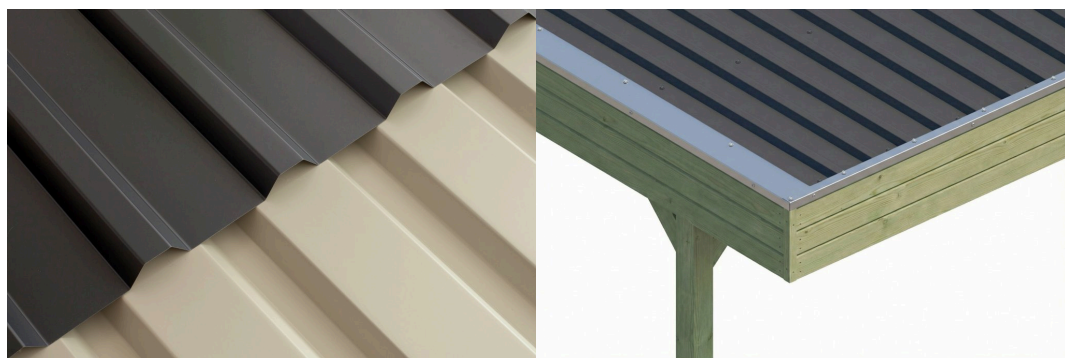

# CARPORT FRIESLAND

carport à toiture plate

CARPORT FRIESLAND  
546 x 555 cm

Exemple de conception

- structure en bois résineux imprégné
- imprégné vert
- Panneaux de toit en acier
- Poteaux 11,5 x 11,5 cm

image-1

Carport

## CARPORT FRIESLAND 546 X 555 CM, AVEC PANNEAUX DE TOIT EN ACIER, IMPRÉGNÉ VERT

### Fiche technique / description de construction

Matériau	<b>Bois résineux</b>
Couleur	<b>Vert</b>
Traitement des couleurs	<b>Imprégné</b>
Taille	<b>546 x 555 cm</b>
Dimensions de sol (largeur)	<b>538 cm</b>
Dimensions de sol (profondeur)	<b>469 cm</b>
Dimension hors tout (largeur)	<b>546 cm</b>
Dimension hors tout (profondeur)	<b>555 cm</b>
Hauteur pignon	<b>252 cm</b>
Hauteur chéneau	<b>241 cm</b>
Hauteur totale (avant)	<b>252 cm</b>
Hauteur totale (arrière)	<b>241 cm</b>
Type de toiture	<b>Toit plat</b>
Matériau de la couverture de toit	<b>Tôle trapézoïdale en acier galvanisé et revêtu</b>
Couleur du toit	<b>Anthracite</b>
Epaisseur du toit	<b>0,5 mm</b>