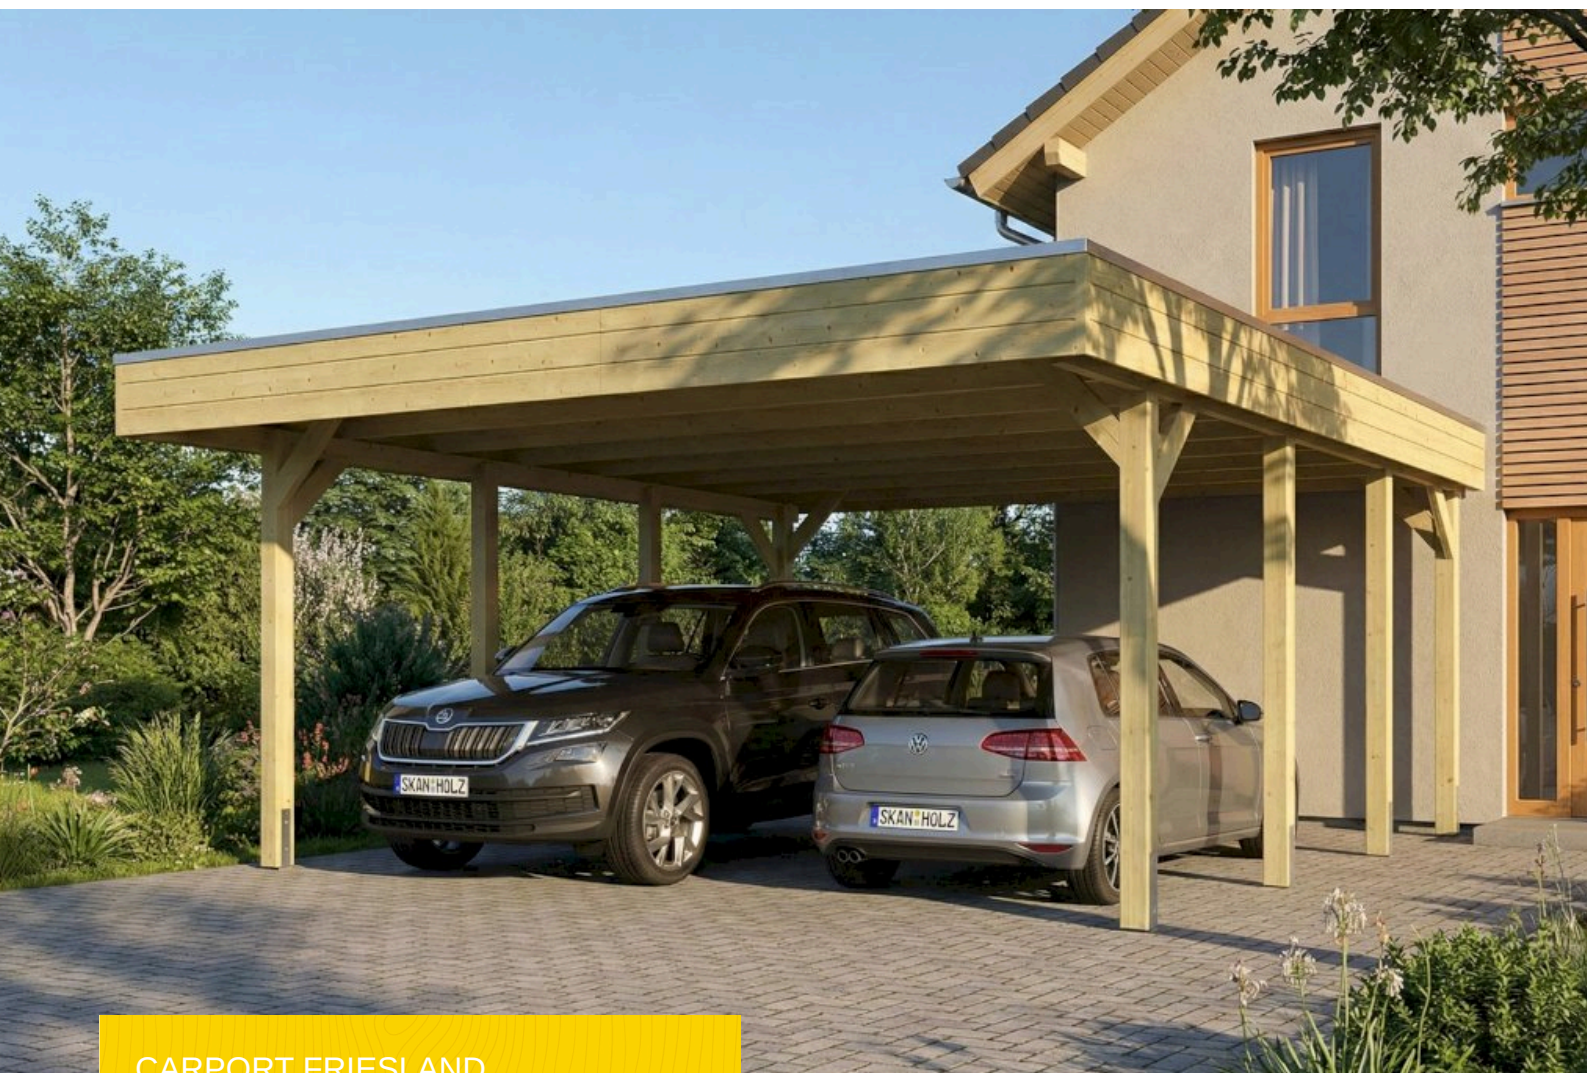

# CARPORT FRIESLAND

carport à toiture plate

CARPORT FRIESLAND  
546 x 555 cm

Exemple de conception

- structure en bois résineux imprégné
- imprégné vert
- Panneaux de toit en acier
- Poteaux 11,5 x 11,5 cm

image-1

Carport

## CARPORT FRIESLAND 546 X 555 CM, AVEC PANNEAUX DE TOIT EN ACIER, IMPRÉGNÉ VERT

Surface de toiture	<b>29.92 m<sup>2</sup></b>
Pente du toit	<b>vers l'arrière</b>
Pentes	<b>1.2 °</b>
Avancée de toit avant	<b>71 cm</b>
Avancée de toit arrière	<b>15 cm</b>
Avancée de toit (à gauche)	<b>4 cm</b>
Avancée de toit (à droite)	<b>4 cm</b>
Cadre de toit	<b>Panneau en bois avec profilé de bordure de toit</b>
Charge de neige	<b>1.25 kN/m<sup>2</sup></b>
Pression du vent	<b>0.95 kN/m<sup>2</sup></b>
Surface au sol	<b>30.3 m<sup>2</sup></b>
Volume aménagé	<b>74.7 m<sup>3</sup></b>
Largeur de passage	<b>515 cm</b>
Hauteur de passage (l'avant)	<b>219 cm</b>
Hauteur d'entrée (l'arrière)	<b>208 cm</b>
Epaisseur des poteaux	<b>11,5 x 11,5 cm</b>
Longueur de poteaux	<b>220 cm</b>
Distance entre poteaux (largeur)	<b>515 cm</b>
Distance entre poteaux (profondeur)	<b>141 cm</b>
Nombre de poteaux	<b>8 Stück</b>
Ancrage	<b>Ancrages en H de poteaux</b>
Type d'installation	<b>Autoportés</b>
Non inclus	<b>Béton</b>
Garantie	<b>5 ans selon nos conditions de garantie</b>
Poids brut	<b>708 kg</b>
Nombre de colis	<b>1</b>
Cote d'emballage	<b>Largeur: 540 cm, Hauteur: 45 cm, Profondeur: 120 cm, 708 kg</b>
Numéro d'article	<b>350193-99-40</b>
Numéro EAN	<b>4018211350193</b>