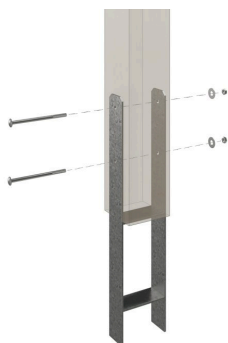

# CARPORT FRIESLAND

carport à toiture plate

## CARPORT FRIESLAND

320 x 860 cm

Exemple de conception

- structure en bois résineux imprégné
- Peinture couleur en gris ardoise
- Planches de toit avec membrane EPDM
- Poteaux 11,5 x 11,5 cm

Carport

## CARPORT FRIESLAND 320 X 860 CM, AVEC TOIT EPDM, GRIS ARDOISE

### Fiche technique / description de construction

Matériau	<b>Bois résineux</b>
Couleur	<b>Gris ardoise</b>
Traitement des couleurs	<b>Lasuré</b>
Taille	<b>320 x 860 cm</b>
Dimensions de sol (largeur)	<b>300 cm</b>
Dimensions de sol (profondeur)	<b>774 cm</b>
Dimension hors tout (largeur)	<b>320 cm</b>
Dimension hors tout (profondeur)	<b>860 cm</b>
Hauteur pignon	<b>239 cm</b>
Hauteur chéneau	<b>222 cm</b>
Hauteur totale (avant)	<b>239 cm</b>
Hauteur totale (arrière)	<b>222 cm</b>
Type de toiture	<b>Toit plat</b>
Matériau de la couverture de toit	<b>Planches de toit à rainure et languette avec membrane EPDM</b>
Couleur du toit	<b>Noire</b>
Epaisseur du toit	<b>20 mm</b>