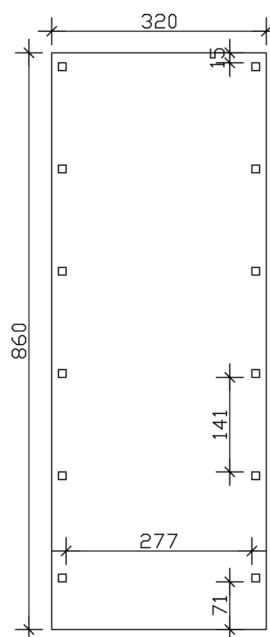

### Fiche technique / description de construction

Matériau	<b>Bois résineux</b>
Couleur	<b>Gris ardoise</b>
Traitement des couleurs	<b>Lasuré</b>
Taille	<b>320 x 860 cm</b>
Dimensions de sol (largeur)	<b>300 cm</b>
Dimensions de sol (profondeur)	<b>774 cm</b>
Dimension hors tout (largeur)	<b>320 cm</b>
Dimension hors tout (profondeur)	<b>860 cm</b>
Hauteur pignon	<b>239 cm</b>
Hauteur chéneau	<b>222 cm</b>
Hauteur totale (avant)	<b>239 cm</b>
Hauteur totale (arrière)	<b>222 cm</b>
Type de toiture	<b>Toit plat</b>
Matériau de la couverture de toit	<b>Planches de toit à rainure et languette avec membrane EPDM</b>
Couleur du toit	<b>Noire</b>
Epaisseur du toit	<b>20 mm</b>

Surface de toiture	<b>27.19 m<sup>2</sup></b>
Pente du toit	<b>vers l'arrière</b>
Pentes	<b>1.2 °</b>
Avancée de toit avant	<b>71 cm</b>
Avancée de toit arrière	<b>15 cm</b>
Avancée de toit (à gauche)	<b>10 cm</b>
Avancée de toit (à droite)	<b>10 cm</b>
Cadre de toit	<b>Panneau en bois avec profilé de bordure de toit</b>
Charge de neige	<b>1.25 kN/m<sup>2</sup></b>
Pression du vent	<b>0.95 kN/m<sup>2</sup></b>
Surface au sol	<b>27.52 m<sup>2</sup></b>
Volume aménagé	<b>63.43 m<sup>3</sup></b>
Largeur de passage	<b>277 cm</b>
Hauteur de passage (l'avant)	<b>219 cm</b>
Hauteur d'entrée (l'arrière)	<b>202 cm</b>
Epaisseur des poteaux	<b>11,5 x 11,5 cm</b>
Longueur de poteaux	<b>220 cm</b>
Distance entre poteaux (largeur)	<b>277 cm</b>
Distance entre poteaux (profondeur)	<b>141 cm</b>
Nombre de poteaux	<b>12 Stück</b>
Ancrage	<b>Ancrages en H de poteaux</b>
Type d'installation	<b>Autoportés</b>
Non inclus	<b>Béton</b>
Garantie	<b>5 ans selon nos conditions de garantie</b>
Poids brut	<b>779 kg</b>
Nombre de colis	<b>2</b>
Cote d'emballage	<b>Largeur: 385 cm, Hauteur: 55 cm, Profondeur: 120 cm, 719 kg Largeur: 50 cm, Hauteur: 50 cm, Profondeur: 50 cm, 60 kg</b>
Numéro d'article	<b>350070-13-35</b>
Numéro EAN	<b>4018211045303</b>

## CARPORT FRIESLAND

320 x 860 cm

Plan de sol

Vue en coupe