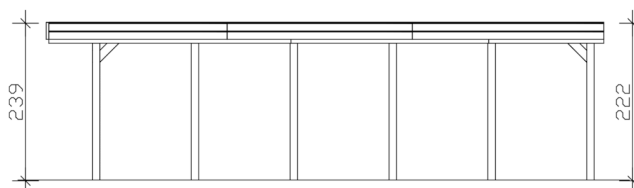

### Fiche technique / description de construction

Matériau	<b>Bois résineux</b>
Couleur	<b>Gris ardoise</b>
Traitement des couleurs	<b>Lasuré</b>
Taille	<b>320 x 860 cm</b>
Dimensions de sol (largeur)	<b>300 cm</b>
Dimensions de sol (profondeur)	<b>774 cm</b>
Dimension hors tout (largeur)	<b>320 cm</b>
Dimension hors tout (profondeur)	<b>860 cm</b>
Hauteur pignon	<b>239 cm</b>
Hauteur chéneau	<b>222 cm</b>
Hauteur totale (avant)	<b>239 cm</b>
Hauteur totale (arrière)	<b>222 cm</b>
Type de toiture	<b>Toit plat</b>
Matériau de la couverture de toit	<b>Planches de toit à rainure et languette avec membrane EPDM</b>
Couleur du toit	<b>Noire</b>
Epaisseur du toit	<b>20 mm</b>

Surface de toiture	<b>27.19 m<sup>2</sup></b>
Pente du toit	<b>vers l'arrière</b>
Pentes	<b>1.2 °</b>
Avancée de toit avant	<b>71 cm</b>
Avancée de toit arrière	<b>15 cm</b>
Avancée de toit (à gauche)	<b>10 cm</b>
Avancée de toit (à droite)	<b>10 cm</b>
Cadre de toit	<b>Panneau en bois avec profilé de bordure de toit</b>
Charge de neige	<b>1.25 kN/m<sup>2</sup></b>
Pression du vent	<b>0.95 kN/m<sup>2</sup></b>
Surface au sol	<b>27.52 m<sup>2</sup></b>
Volume aménagé	<b>63.43 m<sup>3</sup></b>
Largeur de passage	<b>277 cm</b>
Hauteur de passage (l'avant)	<b>219 cm</b>
Hauteur d'entrée (l'arrière)	<b>202 cm</b>
Epaisseur des poteaux	<b>11,5 x 11,5 cm</b>
Longueur de poteaux	<b>220 cm</b>
Distance entre poteaux (largeur)	<b>277 cm</b>
Distance entre poteaux (profondeur)	<b>141 cm</b>
Nombre de poteaux	<b>12 Stück</b>
Ancrage	<b>Ancrages en H de poteaux</b>
Type d'installation	<b>Autoportés</b>
Non inclus	<b>Béton</b>
Garantie	<b>5 ans selon nos conditions de garantie</b>
Poids brut	<b>779 kg</b>
Nombre de colis	<b>2</b>
Cote d'emballage	<b>Largeur: 385 cm, Hauteur: 55 cm, Profondeur: 120 cm, 719 kg Largeur: 50 cm, Hauteur: 50 cm, Profondeur: 50 cm, 60 kg</b>
Numéro d'article	<b>350070-13-35</b>
Numéro EAN	<b>4018211045303</b>

## CARPORT FRIESLAND

320 x 860 cm

Plan de sol

Vue en coupe