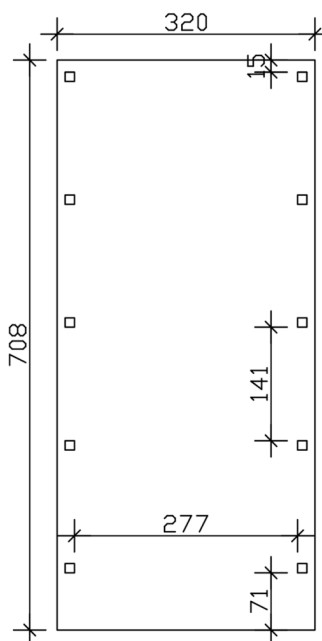

image-3

Carport

CARPORT FRIESLAND 320 X 708 CM, AVEC PANNEAUX DE TOIT EN ACIER, GRIS ARDOISE

Fiche technique / description de construction

| | |
|-----------------------------------|---|
| Matériau | Bois résineux |
| Couleur | Gris ardoise |
| Traitement des couleurs | Lasuré |
| Taille | 320 x 708 cm |
| Dimensions de sol (largeur) | 300 cm |
| Dimensions de sol (profondeur) | 622 cm |
| Dimension hors tout (largeur) | 320 cm |
| Dimension hors tout (profondeur) | 708 cm |
| Hauteur pignon | 239 cm |
| Hauteur chéneau | 225 cm |
| Hauteur totale (avant) | 239 cm |
| Hauteur totale (arrière) | 225 cm |
| Type de toiture | Toit plat |
| Matériau de la couverture de toit | Tôle trapézoïdale en acier galvanisé et revêtu |
| Couleur du toit | Anthracite |
| Epaisseur du toit | 0,5 mm |

CARPORT FRIESLAND

320 x 708 cm

Plan de sol

Vue de face

CARPORT FRIESLAND

320 x 708 cm
Coupes et vues Échelle 1:100

Vue en coupe