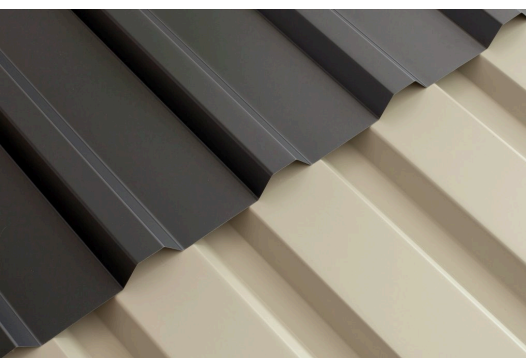

CARPORT FRIESLAND

carport à toiture plate

CARPORT FRIESLAND

320 x 708 cm

Exemple de conception

- structure en bois résineux imprégné
- Peinture couleur en gris ardoise
- Panneaux de toit en acier
- Poteaux 11,5 x 11,5 cm

image-3

Carport

CARPORT FRIESLAND 320 X 708 CM, AVEC PANNEAUX DE TOIT EN ACIER, GRIS ARDOISE

Fiche technique / description de construction

| | |
|-----------------------------------|---|
| Matériau | Bois résineux |
| Couleur | Gris ardoise |
| Traitement des couleurs | Lasuré |
| Taille | 320 x 708 cm |
| Dimensions de sol (largeur) | 300 cm |
| Dimensions de sol (profondeur) | 622 cm |
| Dimension hors tout (largeur) | 320 cm |
| Dimension hors tout (profondeur) | 708 cm |
| Hauteur pignon | 239 cm |
| Hauteur chéneau | 225 cm |
| Hauteur totale (avant) | 239 cm |
| Hauteur totale (arrière) | 225 cm |
| Type de toiture | Toit plat |
| Matériau de la couverture de toit | Tôle trapézoïdale en acier galvanisé et revêtu |
| Couleur du toit | Anthracite |
| Epaisseur du toit | 0,5 mm |