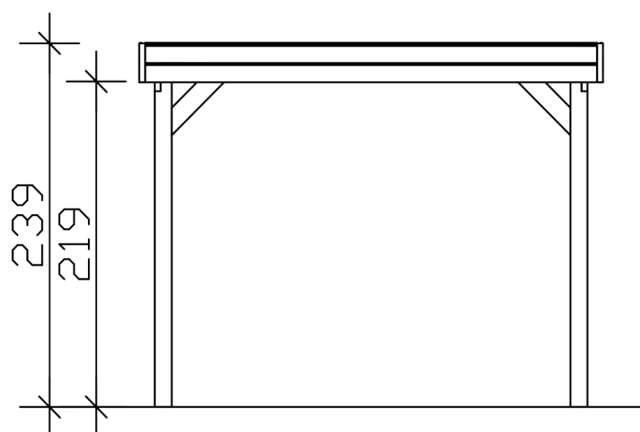

| | |
|-------------------------------------|--|
| Surface de toiture | 22.36 m² |
| Pente du toit | vers l'arrière |
| Pentes | 1.2 ° |
| Avancée de toit avant | 71 cm |
| Avancée de toit arrière | 15 cm |
| Avancée de toit (à gauche) | 10 cm |
| Avancée de toit (à droite) | 10 cm |
| Cadre de toit | Panneau en bois avec profilé de bordure de toit |
| Charge de neige | 1.25 kN/m² |
| Pression du vent | 0.95 kN/m² |
| Surface au sol | 22.66 m² |
| Volume aménagé | 52.56 m³ |
| Largeur de passage | 277 cm |
| Hauteur de passage (l'avant) | 219 cm |
| Hauteur d'entrée (l'arrière) | 205 cm |
| Epaisseur des poteaux | 11,5 x 11,5 cm |
| Longeur de poteaux | 220 cm |
| Distance entre poteaux (largeur) | 277 cm |
| Distance entre poteaux (profondeur) | 141 cm |
| Nombre de poteaux | 10 Stück |
| Ancrage | Ancrages en H de poteaux |
| Type d'installation | Autoportés |
| Non inclus | Béton |
| Garantie | 5 ans selon nos conditions de garantie |
| Poids brut | 518 kg |
| Nombre de colis | 1 |
| Cote d'emballage | Largeur: 320 cm, Hauteur: 45 cm, Profondeur: 120 cm, 518 kg |
| Numéro d'article | 350056-13-40 |
| Numéro EAN | 4018211045266 |

CARPORT FRIESLAND

320 x 708 cm

Plan de sol

Vue de face

CARPORT FRIESLAND

320 x 708 cm
Coupes et vues Échelle 1:100

Vue en coupe