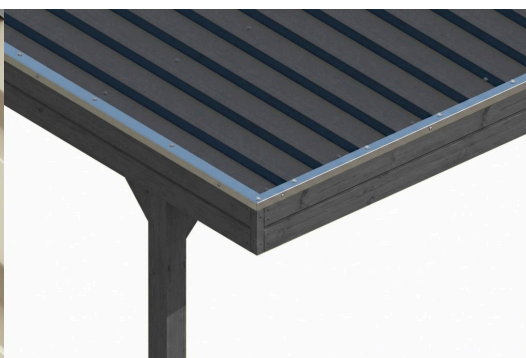

CARPORT FRIESLAND

carport à toiture plate

CARPORT FRIESLAND

320 x 708 cm

Exemple de conception

- structure en bois résineux imprégné
- Peinture couleur en gris ardoise
- Panneaux de toit en acier
- Poteaux 11,5 x 11,5 cm

image-3

Carport

CARPORT FRIESLAND 320 X 708 CM, AVEC PANNEAUX DE TOIT EN ACIER, GRIS ARDOISE

Fiche technique / description de construction

| | |
|-----------------------------------|---|
| Matériau | Bois résineux |
| Couleur | Gris ardoise |
| Traitement des couleurs | Lasuré |
| Taille | 320 x 708 cm |
| Dimensions de sol (largeur) | 300 cm |
| Dimensions de sol (profondeur) | 622 cm |
| Dimension hors tout (largeur) | 320 cm |
| Dimension hors tout (profondeur) | 708 cm |
| Hauteur pignon | 239 cm |
| Hauteur chéneau | 225 cm |
| Hauteur totale (avant) | 239 cm |
| Hauteur totale (arrière) | 225 cm |
| Type de toiture | Toit plat |
| Matériau de la couverture de toit | Tôle trapézoïdale en acier galvanisé et revêtu |
| Couleur du toit | Anthracite |
| Epaisseur du toit | 0,5 mm |