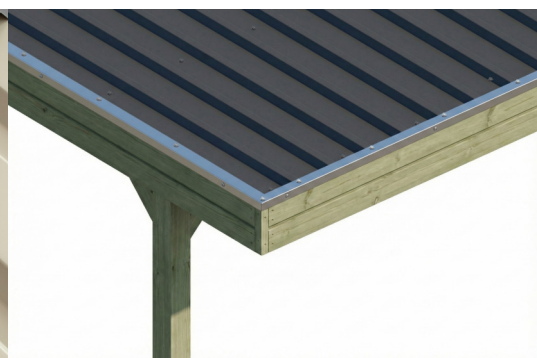

# CARPORT FRIESLAND

carport à toiture plate

CARPORT FRIESLAND  
320 x 555 cm

Exemple de conception

- structure en bois résineux imprégné
- imprégné vert
- Panneaux de toit en acier
- Poteaux 11,5 x 11,5 cm

Carport

## CARPORT FRIESLAND 320 X 555 CM, AVEC PANNEAUX DE TOIT EN ACIER, IMPRÉGNÉ VERT

### Fiche technique / description de construction

Matériau	<b>Bois résineux</b>
Couleur	<b>Vert</b>
Traitement des couleurs	<b>Imprégné</b>
Taille	<b>320 x 555 cm</b>
Dimensions de sol (largeur)	<b>300 cm</b>
Dimensions de sol (profondeur)	<b>469 cm</b>
Dimension hors tout (largeur)	<b>320 cm</b>
Dimension hors tout (profondeur)	<b>555 cm</b>
Hauteur pignon	<b>239 cm</b>
Hauteur chéneau	<b>228 cm</b>
Hauteur totale (avant)	<b>239 cm</b>
Hauteur totale (arrière)	<b>228 cm</b>
Type de toiture	<b>Toit plat</b>
Matériau de la couverture de toit	<b>Tôle trapézoïdale en acier galvanisé et revêtu</b>
Couleur du toit	<b>Anthracite</b>
Epaisseur du toit	<b>0,5 mm</b>