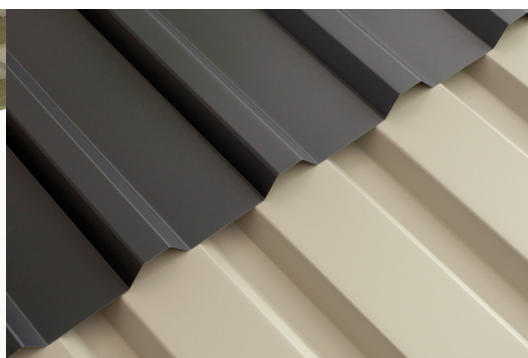

# CARPORT FRIESLAND

carport à toiture plate

CARPORT FRIESLAND  
320 x 555 cm

Exemple de conception

- structure en bois résineux imprégné
- imprégné vert
- Panneaux de toit en acier
- Poteaux 11,5 x 11,5 cm

## CARPORT FRIESLAND 320 X 555 CM, AVEC PANNEAUX DE TOIT EN ACIER, IMPRÉGNÉ VERT