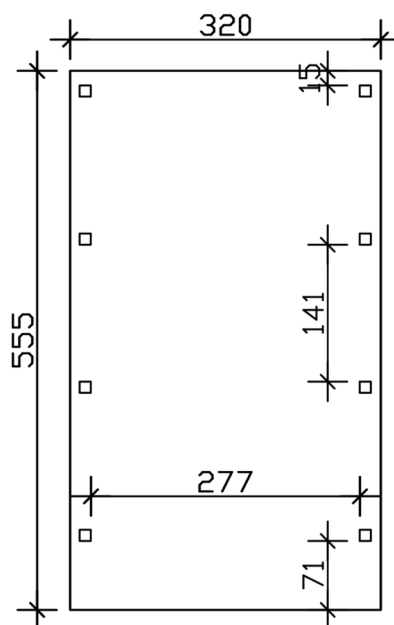

## CARPORT FRIESLAND 320 X 555 CM, AVEC PANNEAUX DE TOIT EN ACIER, IMPRÉGNÉ VERT

### Fiche technique / description de construction

Matériau	<b>Bois résineux</b>
Couleur	<b>Vert</b>
Traitement des couleurs	<b>Imprégné</b>
Taille	<b>320 x 555 cm</b>
Dimensions de sol (largeur)	<b>300 cm</b>
Dimensions de sol (profondeur)	<b>469 cm</b>
Dimension hors tout (largeur)	<b>320 cm</b>
Dimension hors tout (profondeur)	<b>555 cm</b>
Hauteur pignon	<b>239 cm</b>
Hauteur chéneau	<b>228 cm</b>
Hauteur totale (avant)	<b>239 cm</b>
Hauteur totale (arrière)	<b>228 cm</b>
Type de toiture	<b>Toit plat</b>
Matériau de la couverture de toit	<b>Tôle trapézoïdale en acier galvanisé et revêtu</b>
Couleur du toit	<b>Anthracite</b>
Epaisseur du toit	<b>0,5 mm</b>

Surface de toiture	<b>17.49 m<sup>2</sup></b>
Pente du toit	<b>vers l'arrière</b>
Pentes	<b>1.2 °</b>
Avancée de toit avant	<b>71 cm</b>
Avancée de toit arrière	<b>15 cm</b>
Avancée de toit (à gauche)	<b>10 cm</b>
Avancée de toit (à droite)	<b>10 cm</b>
Cadre de toit	<b>Panneau en bois avec profilé de bordure de toit</b>
Charge de neige	<b>1.25 kN/m<sup>2</sup></b>
Pression du vent	<b>0.95 kN/m<sup>2</sup></b>
Surface au sol	<b>17.76 m<sup>2</sup></b>
Volume aménagé	<b>41.47 m<sup>3</sup></b>
Largeur de passage	<b>277 cm</b>
Hauteur de passage (l'avant)	<b>219 cm</b>
Hauteur d'entrée (l'arrière)	<b>208 cm</b>
Epaisseur des poteaux	<b>11,5 x 11,5 cm</b>
Longeur de poteaux	<b>220 cm</b>
Distance entre poteaux (largeur)	<b>277 cm</b>
Distance entre poteaux (profondeur)	<b>141 cm</b>
Nombre de poteaux	<b>8 Stück</b>
Ancrage	<b>Ancrages en H de poteaux</b>
Type d'installation	<b>Autoportés</b>
Non inclus	<b>Béton</b>
Garantie	<b>5 ans selon nos conditions de garantie</b>
Poids brut	<b>413 kg</b>
Nombre de colis	<b>1</b>
Cote d'emballage	<b>Largeur: 320 cm, Hauteur: 50 cm, Profondeur: 120 cm, 413 kg</b>
Numéro d'article	<b>350032-99-40</b>
Numéro EAN	<b>4018211350032</b>

### 320 x 555 cm

Plan de sol

Vue de face