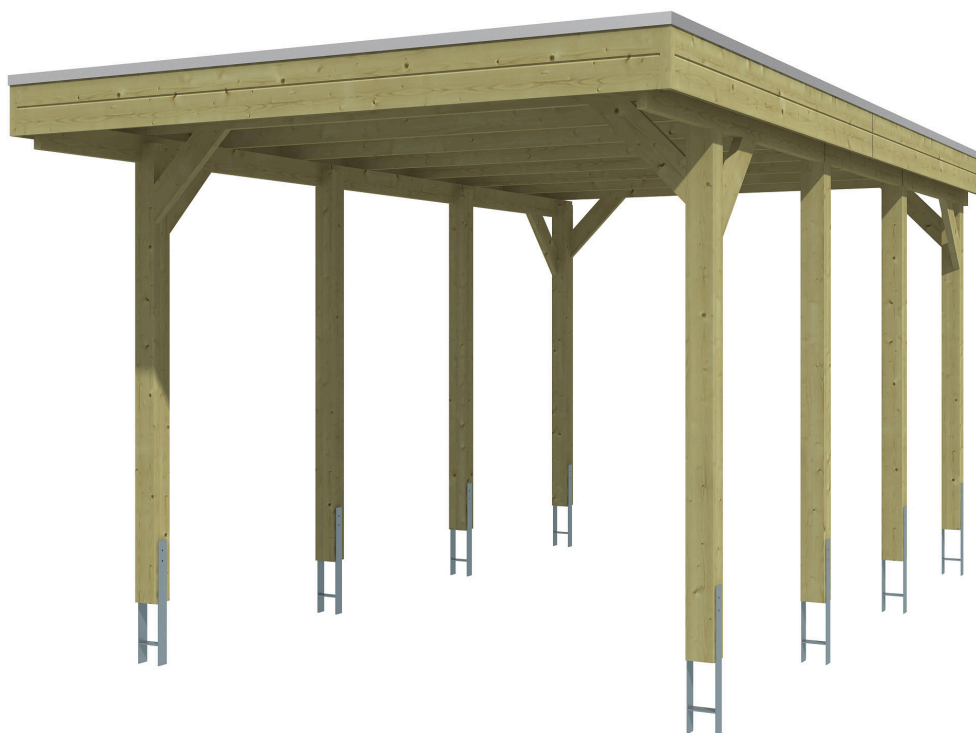

# CARPORT FRIESLAND

carport à toiture plate

CARPORT FRIESLAND  
320 x 555 cm

Exemple de conception

- structure en bois résineux imprégné
- imprégné vert
- Panneaux de toit en acier
- Poteaux 11,5 x 11,5 cm

Carport

## CARPORT FRIESLAND 320 X 555 CM, AVEC PANNEAUX DE TOIT EN ACIER, IMPRÉGNÉ VERT

### Fiche technique / description de construction

Matériau	<b>Bois résineux</b>
Couleur	<b>Vert</b>
Traitement des couleurs	<b>Imprégné</b>
Taille	<b>320 x 555 cm</b>
Dimensions de sol (largeur)	<b>300 cm</b>
Dimensions de sol (profondeur)	<b>469 cm</b>
Dimension hors tout (largeur)	<b>320 cm</b>
Dimension hors tout (profondeur)	<b>555 cm</b>
Hauteur pignon	<b>239 cm</b>
Hauteur chéneau	<b>228 cm</b>
Hauteur totale (avant)	<b>239 cm</b>
Hauteur totale (arrière)	<b>228 cm</b>
Type de toiture	<b>Toit plat</b>
Matériau de la couverture de toit	<b>Tôle trapézoïdale en acier galvanisé et revêtu</b>
Couleur du toit	<b>Anthracite</b>
Epaisseur du toit	<b>0,5 mm</b>