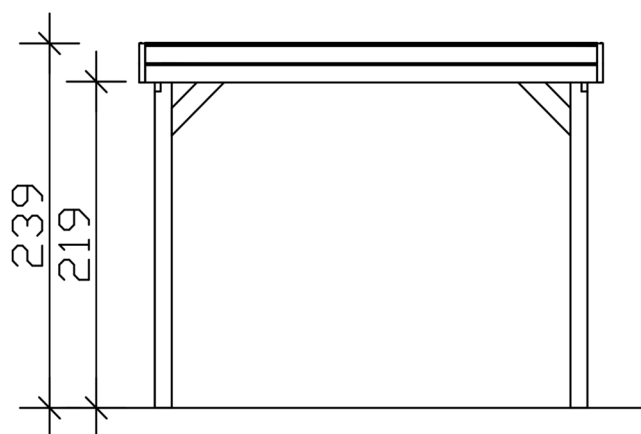

### Fiche technique / description de construction

Matériau	<b>Bois résineux</b>
Couleur	<b>Vert</b>
Traitement des couleurs	<b>Imprégné</b>
Taille	<b>320 x 555 cm</b>
Dimensions de sol (largeur)	<b>300 cm</b>
Dimensions de sol (profondeur)	<b>469 cm</b>
Dimension hors tout (largeur)	<b>320 cm</b>
Dimension hors tout (profondeur)	<b>555 cm</b>
Hauteur pignon	<b>239 cm</b>
Hauteur chéneau	<b>228 cm</b>
Hauteur totale (avant)	<b>239 cm</b>
Hauteur totale (arrière)	<b>228 cm</b>
Type de toiture	<b>Toit plat</b>
Matériau de la couverture de toit	<b>Tôle trapézoïdale en acier galvanisé et revêtu</b>
Couleur du toit	<b>Anthracite</b>
Epaisseur du toit	<b>0,5 mm</b>

Surface de toiture	<b>17.49 m<sup>2</sup></b>
Pente du toit	<b>vers l'arrière</b>
Pentes	<b>1.2 °</b>
Avancée de toit avant	<b>71 cm</b>
Avancée de toit arrière	<b>15 cm</b>
Avancée de toit (à gauche)	<b>10 cm</b>
Avancée de toit (à droite)	<b>10 cm</b>
Cadre de toit	<b>Panneau en bois avec profilé de bordure de toit</b>
Charge de neige	<b>1.25 kN/m<sup>2</sup></b>
Pression du vent	<b>0.95 kN/m<sup>2</sup></b>
Surface au sol	<b>17.76 m<sup>2</sup></b>
Volume aménagé	<b>41.47 m<sup>3</sup></b>
Largeur de passage	<b>277 cm</b>
Hauteur de passage (l'avant)	<b>219 cm</b>
Hauteur d'entrée (l'arrière)	<b>208 cm</b>
Epaisseur des poteaux	<b>11,5 x 11,5 cm</b>
Longeur de poteaux	<b>220 cm</b>
Distance entre poteaux (largeur)	<b>277 cm</b>
Distance entre poteaux (profondeur)	<b>141 cm</b>
Nombre de poteaux	<b>8 Stück</b>
Ancrage	<b>Ancrages en H de poteaux</b>
Type d'installation	<b>Autoportés</b>
Non inclus	<b>Béton</b>
Garantie	<b>5 ans selon nos conditions de garantie</b>
Poids brut	<b>413 kg</b>
Nombre de colis	<b>1</b>
Cote d'emballage	<b>Largeur: 320 cm, Hauteur: 50 cm, Profondeur: 120 cm, 413 kg</b>
Numéro d'article	<b>350032-99-40</b>
Numéro EAN	<b>4018211350032</b>

### 320 x 555 cm

Plan de sol

Vue de face