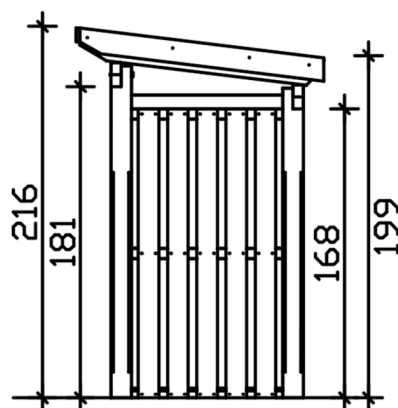

Vue en coupe