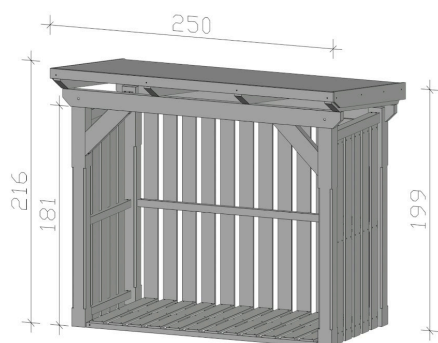

# ABRI BÛCHER HOLM 1

Structure en Douglas haut de gamme

ABRI BÛCHER HOLM 1  
250 x 144 cm

Exemple de conception

- Montants en 12 x 12 cm
- Parois et sol en bois d'épicéa anthracite
- Modèle autoporté
- volume de stockage du bois de 4,5 m<sup>3</sup>.

## ABRI BÛCHER HOLM 1, 250 X 144 CM

### Fiche technique / description de construction

Matériau	<b>Douglas</b>
Couleur	<b>Anthracite</b>
Traitement des couleurs	<b>Lasuré</b>
Taille	<b>250 x 144 cm</b>
Dimensions de sol (largeur)	<b>230 cm</b>
Dimensions de sol (profondeur)	<b>112 cm</b>
Dimension hors tout (largeur)	<b>250 cm</b>
Dimension hors tout (profondeur)	<b>144 cm</b>
Hauteur totale (avant)	<b>216 cm</b>
Hauteur totale (arrière)	<b>199 cm</b>
Art de mur	<b>Façade en bois ouverte</b>
Epaisseur murs	<b>16 mm</b>
Type de toiture	<b>Toit monopente</b>
Construction de toit	<b>Planches de toit 19 mm</b>
Matériau de la couverture de toit	<b>Une couche de carton bitumé</b>
Couleur du toit	<b>Noire</b>

Épaisseur du toit	<b>19 mm</b>
Surface de toiture	<b>3.6 m<sup>2</sup></b>
Pente du toit	<b>vers l'arrière</b>
Pentes	<b>7 °</b>
Avancée de toit avant	<b>20 cm</b>
Avancée de toit arrière	<b>12 cm</b>
Avancée de toit (à gauche)	<b>10 cm</b>
Avancée de toit (à droite)	<b>10 cm</b>
Cadre de toit	<b>Bandeau bois</b>
Bardeaux requis à 2m <sup>2</sup>	<b>2 Paket(e)</b>
Exigence de tôle de toiture à 5m <sup>2</sup>	<b>1 Rolle(n)</b>
Plancher	<b>Planches de bois, imprégné</b>
Épaisseur du plancher	<b>16 mm</b>
Soubassement de bois	<b>Bois équarri, imprégné</b>
Dimension des supports au sol	<b>40 x 40 mm</b>
Surface au sol	<b>3.6 m<sup>2</sup></b>
Volume aménagé	<b>5.188 m<sup>3</sup></b>
Hauteur du mur	<b>168 cm</b>
Non inclus	<b>Ancrages en H de poteaux</b>
Garantie	<b>5 ans selon nos conditions de garantie</b>
Poids brut	<b>255 kg</b>
Nombre de colis	<b>1</b>
Cote d'emballage	<b>Largeur: 250 cm, Hauteur: 55 cm, Profondeur: 120 cm, 255 kg</b>
Numéro d'article	<b>204236-16-31</b>
Numéro EAN	<b>4018211045068</b>