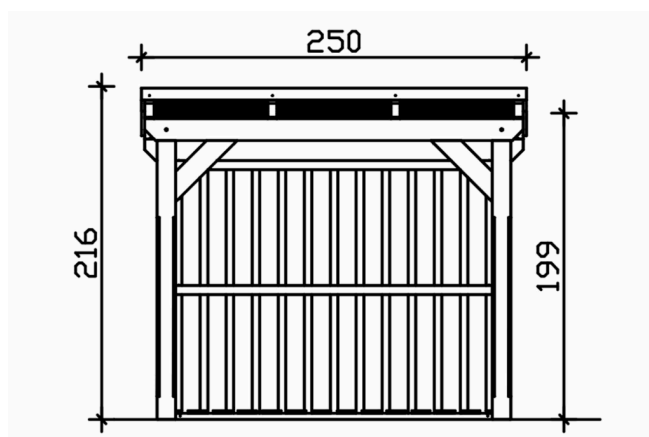

# ABRI BÛCHER HOLM 1

Structure en Douglas haut de gamme

ABRI BÛCHER HOLM 1  
250 x 144 cm

Exemple de conception

- Montants en 12 x 12 cm
- Parois et sol en bois d'épicéa anthracite
- Modèle autoporté
- volume de stockage du bois de 4,5 m<sup>3</sup>.

### Fiche technique / description de construction

Matériau	<b>Douglas</b>
Couleur	<b>Anthracite</b>
Traitement des couleurs	<b>Lasuré</b>
Taille	<b>250 x 144 cm</b>
Dimensions de sol (largeur)	<b>230 cm</b>
Dimensions de sol (profondeur)	<b>112 cm</b>
Dimension hors tout (largeur)	<b>250 cm</b>
Dimension hors tout (profondeur)	<b>144 cm</b>
Hauteur totale (avant)	<b>216 cm</b>
Hauteur totale (arrière)	<b>199 cm</b>
Art de mur	<b>Façade en bois ouverte</b>
Epaisseur murs	<b>16 mm</b>
Type de toiture	<b>Toit monopente</b>
Construction de toit	<b>Planches de toit 19 mm</b>
Matériau de la couverture de toit	<b>Une couche de carton bitumé</b>
Couleur du toit	<b>Noire</b>

## ABRI BÛCHER HOLM 1

250 x 144 cm

Vue en coupe

Vue de face

# ABRI BÛCHER HOLM 1

250 x 144 cm  
Coupes et vues Échelle 1:100

Plan de sol