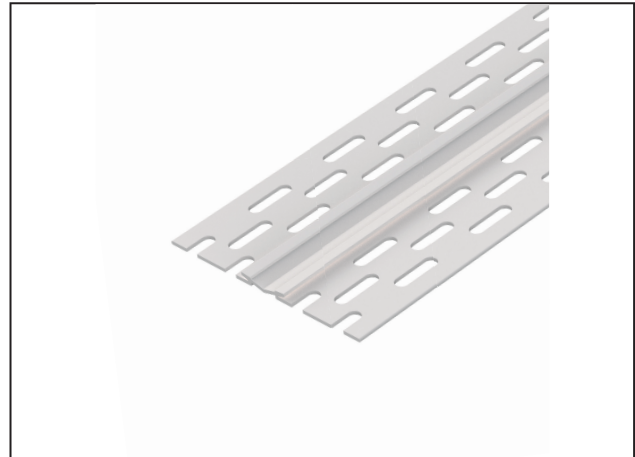

# PRODUKTDATENBLATT

Bewegungsfugenprofil für den Trockenbau  
zum Einspachteln  
Art.-Nr. 37509

Stand: 16.01.2026 | 09:20

<b>Bezeichnung</b>	Bewegungsfugenprofil für den Trockenbau zum Einspachteln
<b>Beschreibung</b>	PROTEKTOR Bewegungsfugenprofil aus PVC mit Weich-PVC-Mittelteil zur Ausbildung von Bewegungsfugen im Wand- oder Deckenbereich entsprechend den Anforderungen der DIN 18181. Eignet sich sowohl für den Einbau in Flächen als auch in Innenecken.
<b>Produktbereich</b>	Innenausbau
<b>Produktkategorie</b>	Spachtelprofile
<b>Putzdicke</b>	1 mm
<b>GK/Platte (mm)</b>	ab 8 mm
<b>Fugenbreite</b>	13 mm
<b>Überarbeitung</b>	PVC-Mittelteil kann nur bedingt mit geeigneten Beschichtungen überarbeitet werden. Freigabe durch Beschichtungshersteller erforderlich.
<b>Bewegungsaufnahme Zug/Druck</b>	+/-1,5 mm
<b>Verarbeitung</b>	Profil zusätzlich mit Klammern befestigen.
<b>Anmerkung</b>	PVC-Mittelteil kann nur bedingt mit geeigneten Beschichtungen überarbeitet werden. Freigabe durch Beschichtungshersteller erforderlich.
<b>Zolltarifnummer</b>	39162000
<b>Anbruch Kennzeichnung</b>	Abnahme nur als volle Verpackungseinheiten möglich.

Bestellnummer	Länge (cm)	Putzdicke	Werkstoff	Farbwert	Verpackungseinheit
114624	2.500	1 mm	Hart-PVC mit Weich-PVC	10 - weiß	1 ROL / 144 KAR

Das vorliegende Produktdatenblatt entspricht dem aktuellen Entwicklungsstand unserer Produkte und verliert bei Erscheinen einer Neuausgabe seine Gültigkeit. Vergewissern Sie sich, dass Sie jeweils die neueste Ausgabe dieser Information verwenden. Gewährleistung und Haftung richten sich bei Lieferung nach unseren allgem. Geschäftsbedingungen. Beachten Sie bitte die Anwendungs- Montage- und Lagerrichtlinien.