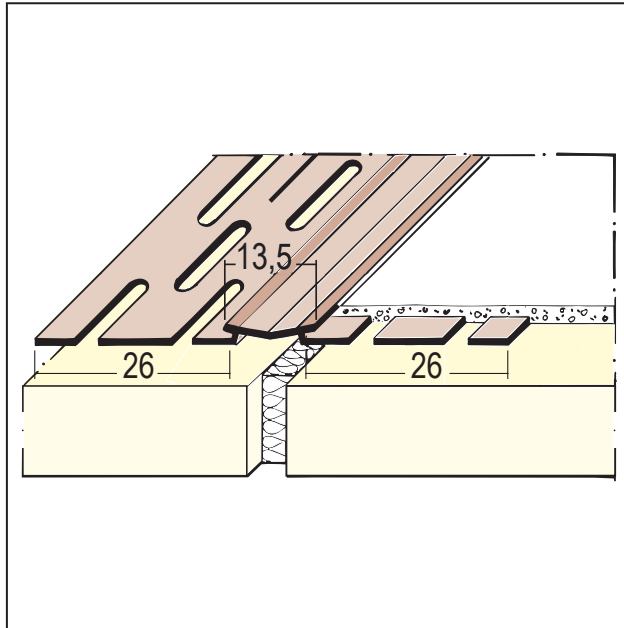

# PRODUKTDATENBLATT

Bewegungsfugenprofil für den Trockenbau  
zum Einspachteln  
Art.-Nr. 37509

Stand: 16.01.2026 | 09:20

<b>Bezeichnung</b>	Bewegungsfugenprofil für den Trockenbau zum Einspachteln
<b>Beschreibung</b>	PROTEKTOR Bewegungsfugenprofil aus PVC mit Weich-PVC-Mittelteil zur Ausbildung von Bewegungsfugen im Wand- oder Deckenbereich entsprechend den Anforderungen der DIN 18181. Eignet sich sowohl für den Einbau in Flächen als auch in Innenecken.
<b>Produktbereich</b>	Innenausbau
<b>Produktkategorie</b>	Spachtelprofile
<b>Putzdicke</b>	1 mm
<b>GK/Platte (mm)</b>	ab 8 mm
<b>Fugenbreite</b>	13 mm
<b>Überarbeitung</b>	PVC-Mittelteil kann nur bedingt mit geeigneten Beschichtungen überarbeitet werden. Freigabe durch Beschichtungshersteller erforderlich.
<b>Bewegungsaufnahme Zug/Druck</b>	+/-1,5 mm
<b>Verarbeitung</b>	Profil zusätzlich mit Klammern befestigen.
<b>Anmerkung</b>	PVC-Mittelteil kann nur bedingt mit geeigneten Beschichtungen überarbeitet werden. Freigabe durch Beschichtungshersteller erforderlich.
<b>Zolltarifnummer</b>	39162000
<b>Anbruch Kennzeichnung</b>	Abnahme nur als volle Verpackungseinheiten möglich.

Bestellnummer	Länge (cm)	Putzdicke	Werkstoff	Farbwert	Verpackungseinheit
114624	2.500	1 mm	Hart-PVC mit Weich-PVC	10 - weiß	1 ROL / 144 KAR

Das vorliegende Produktdatenblatt entspricht dem aktuellen Entwicklungsstand unserer Produkte und verliert bei Erscheinen einer Neuausgabe seine Gültigkeit. Vergewissern Sie sich, dass Sie jeweils die neueste Ausgabe dieser Information verwenden. Gewährleistung und Haftung richten sich bei Lieferung nach unseren allgem. Geschäftsbedingungen. Beachten Sie bitte die Anwendungs- Montage- und Lagerrichtlinien.