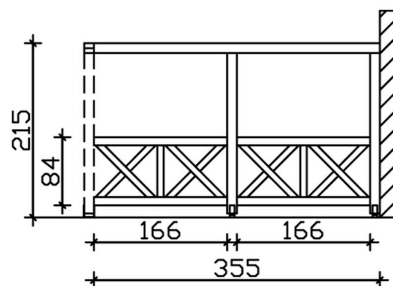

SEITENWAND ANDREASKREUZ, WANDANBAU

Andreaskreuz für die Seite

SEITENWAND ANDREASKREUZ,
WANDANBAU
355 x 210 cm

Gestaltungsbeispiel

- Farbton Weiß
- inkl. Befestigungsmaterial

Zubehör

SEITENWAND ANDREASKREUZ (WA) 355 X 210 CM, FICHTE, WEISS

Datenblatt / Baubeschreibung

Material	KVH, Fichte
Farbe	Weiß
Farbbehandlung	Lasiert
Größe	355 x 210 cm
Breite	355 cm
Tiefe	12 cm
Höhe	210 cm
Pfostenstärke	12 x 12 cm
Pfostenlänge	198 cm
Pfostenanzahl	2
Anzahl Packstücke	1
Verpackungsmaß	Breite: 360 cm, Höhe: 30 cm, Tiefe: 120 cm, 132 kg
Verpackungsgewicht gesamt	132 kg
Garantie	5 Jahre gemäß unseren Garantiebedingungen
Lieferhinweis	Für die Anlieferung muss die Zufahrt für 40 t-LKW möglich sein! Die Anlieferung erfolgt frei Bordsteinkante (Festland Deutschland).
Artikelnummer	209880-11