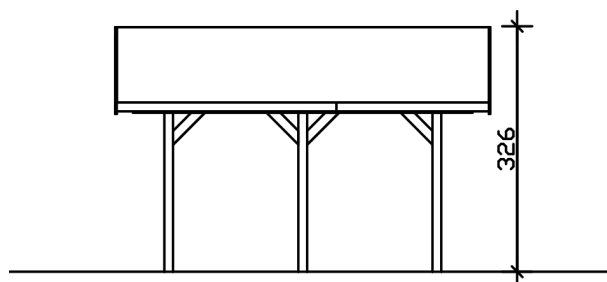

CARPORT WALLGAU

Carport au toit à deux pentes

CARPORT WALLGAU
430 x 500 cm

Exemple de conception

- Structure en bois résineux imprégné
- Peinture couleur en gris ardoise
- Toit à chevrons aux liteaux (sans toit tuiles)
- Poteaux 11,5x11,5cm

| | |
|-------------------------------------|---|
| Cadre de toit | Bandeau bois |
| Pente du toit | sur le côté |
| Pentes | 25 ° |
| Avancée de toit avant | 52.5 cm |
| Avancée de toit arrière | 52.5 cm |
| Avancée de toit (à gauche) | 33 cm |
| Avancée de toit (à droite) | 33 cm |
| Surface au sol | 21.5 m ² |
| Volume aménagé | 59.24 m ³ |
| Largeur de passage | 340 cm |
| Hauteur de passage (l'avant) | 215 cm |
| Hauteur d'entrée (l'arrière) | 215 cm |
| Epaisseur des poteaux | 11,5 x 11,5 cm |
| Longueur de poteaux | 220 cm |
| Distance entre poteaux (largeur) | 340 cm |
| Distance entre poteaux (profondeur) | 180 cm |
| Nombre de poteaux | 6 |
| Ancrage | Ancrages en H de poteaux |
| Charge de neige | 2 kN/m ² |
| Pression du vent | 0.95 kN/m ² |
| Type d'installation | Autoportés |
| Nombre de colis | 1 |
| Cote d'emballage | Largeur: 370 cm, Hauteur: 60 cm, Profondeur: 120 cm, 562 kg |
| Poids brut | 562 kg |
| Non inclus | Béton |
| Garantie | 5 ans selon nos conditions de garantie |
| Numéro d'article | 325368-13-30 |
| Numéro EAN | 4018211037728 |

CARPORT WALLGAU

430 x 500 cm

Plan de sol

Vue en coupe

CARPORT WALLGAU

430 x 500 cm
Coupes et vues Échelle 1:100

Vue de face