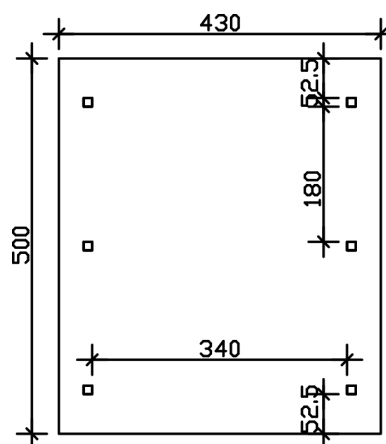

Plan de sol

Vue en coupe

CARPORT WALLGAU

430 x 500 cm
Coupes et vues Échelle 1:100