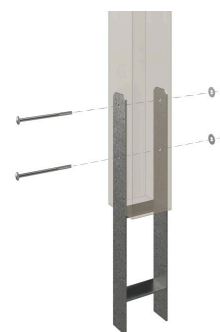

CARPORT WALLGAU

Carport au toit à deux pentes

CARPORT WALLGAU
430 x 500 cm

Exemple de conception

- Structure en bois résineux imprégné
- Peinture couleur en gris ardoise
- Toit à chevrons aux liteaux (sans toit tuiles)
- Poteaux 11,5x11,5cm

Carport

CARPORT WALLGAU 430 X 500 CM, TRAITEMENT COLORÉ GRIS ARDOISE, AVEC LATTIS

Fiche technique / description de construction

| | |
|-----------------------------------|-------------------|
| Matériau | Bois résineux |
| Couleur | Gris ardoise |
| Traitement des couleurs | Lasuré |
| Taille | 430 x 500 cm |
| Dimensions de sol (largeur) | 363 cm |
| Dimensions de sol (profondeur) | 394.5 cm |
| Dimension hors tout (largeur) | 430 cm |
| Dimension hors tout (profondeur) | 500 cm |
| Hauteur pignon | 326 cm |
| Hauteur chéneau | 225 cm |
| Hauteur totale (avant) | 326 cm |
| Hauteur totale (arrière) | 326 cm |
| Type de toiture | Toit 2 pentes |
| Matériau de la couverture de toit | Lattis de toit |
| Epaisseur du toit | 38 x 57 mm |
| Surface de toiture | 23 m ² |