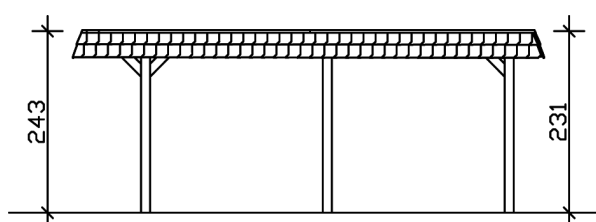

Carport

CARPORT WENDLAND 362X628CM, PLANCHES DE TOIT ET EPDM, BANDEAU NOIR, BOIS LAMELLÉ-COLLÉ, TRAITEMENT COLORÉ GRIS ARDOISE

Fiche technique / description de construction

Matériau	Bois lamellé-collé, épinette
Couleur	Gris ardoise
Traitement des couleurs	Lasuré
Taille	362 x 628 cm
Dimensions de sol (largeur)	315 cm
Dimensions de sol (profondeur)	496 cm
Dimension hors tout (largeur)	362 cm
Dimension hors tout (profondeur)	628 cm
Hauteur pignon	243 cm
Hauteur chéneau	231 cm
Hauteur totale (avant)	243 cm
Hauteur totale (arrière)	231 cm
Type de toiture	Toit plat
Matériau de la couverture de toit	Planches de toit à rainure et languette avec membrane EPDM
Couleur du toit	Noire
Epaisseur du toit	20 mm

Surface de toiture	19.02 m ²
Cadre de toit	Bandeau circulaire à croupe
Pente du toit	vers l'arrière
Pentes	1.2 °
Avancée de toit avant	94 cm
Avancée de toit arrière	38 cm
Avancée de toit (à gauche)	23 cm
Avancée de toit (à droite)	23 cm
Surface au sol	22.73 m ²
Volume aménagé	53.88 m ³
Largeur de passage	291 cm
Hauteur de passage (l'avant)	206 cm
Hauteur d'entrée (l'arrière)	194 cm
Epaisseur des poteaux	12 x 12 cm
Longeur de poteaux	220 cm
Distance entre poteaux (largeur)	291 cm
Distance entre poteaux (profondeur)	230 cm
Nombre de poteaux	6
Ancrage	Ancrages en H de poteaux
Charge de neige	1.05 kN/m ²
Pression du vent	0.95 kN/m ²
Type d'installation	Autoportés
Nombre de colis	2
Cote d'emballage	Largeur: 330 cm, Hauteur: 70 cm, Profondeur: 120 cm, 705 kg Largeur: 50 cm, Hauteur: 40 cm, Profondeur: 50 cm, 61 kg
Poids brut	766 kg
Non inclus	Béton
Garantie	5 ans selon nos conditions de garantie
Numéro d'article	244003-13-35
Numéro EAN	4018211031276

CARPORT WENDLAND

362 x 628 cm

Plan de sol

Vue en coupe

CARPORT WENDLAND

362 x 628 cm
Coupes et vues Échelle 1:100

Vue de face