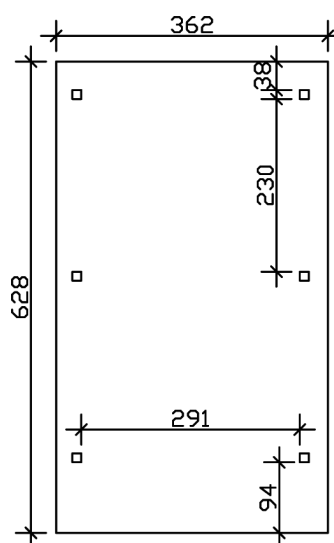

Plan de sol

Vue en coupe

CARPORT WENDLAND

362 x 628 cm
Coupes et vues Échelle 1:100