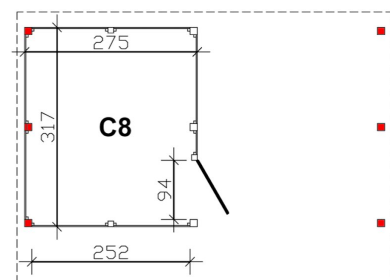

# ABSTELLRAUM AUS PROFILSCHALUNG C8

Für Carports mit einer Durchfahrtsbreite bis 550 cm

ABSTELLRAUM AUS PROFILSCHALUNG  
C8  
275 x 317 cm

Gestaltungsbeispiel

- Farblich behandelt in nussbaum
- inkl. Pfostenanker

## ABSTELLRAUM C8, 275X317CM, PROFILSCHALUNG, NUSSBAUM

### Datenblatt / Baubeschreibung

Material	Nadelholz
Farbe	Nussbaum
Farbbehandlung	Lasiert
Größe	275 x 317 cm
Breite	275 cm
Tiefe	317 cm
Höhe	200 cm
Wandart	Profilschalung
Wandstärke	20 mm
Türen	Einzeltür, geschlossen, 94 x 190 cm, Überfall mit Öse (für Vorhängeschloss vorgesehen)
Türanschlag	variabel
Anzahl Packstücke	1
Verpackungsmaß	Breite: 240 cm, Höhe: 60 cm, Tiefe: 120 cm, 160 kg
Verpackungsgewicht gesamt	160 kg
Garantie	5 Jahre gemäß unseren Garantiebedingungen
Lieferhinweis	Für die Anlieferung muss die Zufahrt für 40 t-LKW möglich sein! Die Anlieferung erfolgt frei Bordsteinkante (Festland Deutschland).