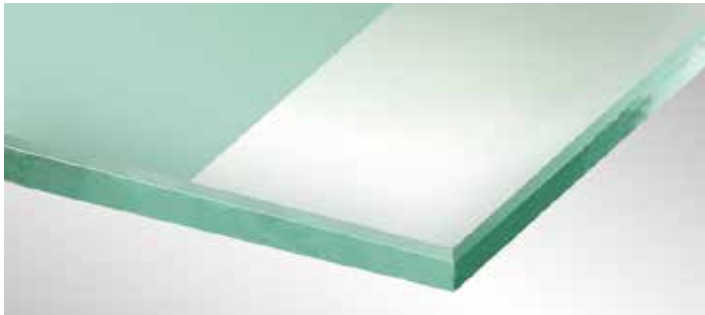

WEISSGLAS

ist weniger grünstichig als Klarglas.

SATINATO

ist ein lichtdurchlässiges, vollflächig geätztes Glas. Durch die Ätzung wird das Glas undurchsichtig.

CH-STRUKTUR

ist ein Ornamentglas mit einer Oberflächenstruktur, die an eine Wasseroberfläche erinnert.