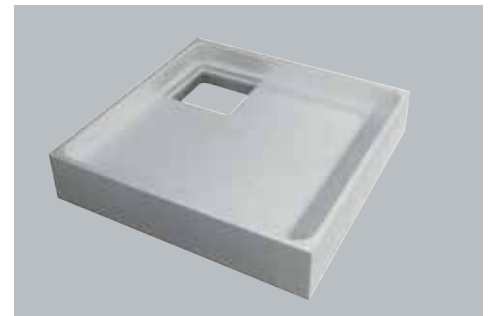

WANNENTRÄGER

Material: expandiertes Polystyrol (EPS)

Wannenträger 90 x 75 cm 87,0 x 72,0 x 12,0 cm	8599243
Wannenträger 100 x 80 cm 97,0 x 77,0 x 12,0 cm	6093789
Wannenträger 120 x 80 cm 117,0 x 77,0 x 12,0 cm	8599242
Wannenträger 80 x 80 cm 77,0 x 77,0 x 13,0 cm	8854469
Wannenträger 90 x 90 cm 87,0 x 87,0 x 13,0 cm	6093788
Wannenträger 100 x 100 cm 97,0 x 97,0 x 13,0 cm	6093786
Wannenträger 120 x 90 cm 117,0 x 87,0 x 12 cm	6093787