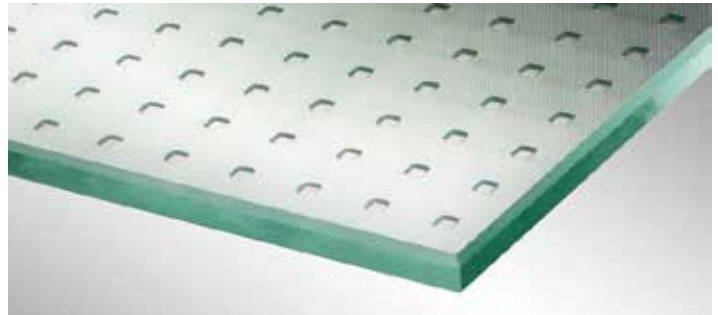

WEISSGLAS

ist weniger grünstichig als Klarglas.

SATINATO

ist ein lichtdurchlässiges, vollflächig geätztes Glas. Durch die Ätzung wird das Glas undurchsichtig.

CH-STRUKTUR

ist ein Ornamentglas mit einer Oberflächenstruktur, die an eine Wasseroberfläche erinnert.

INTIMES DEKOR

wird kundenindividuell streifenweise mattiert.

MASTERCARRE

ist ein Ornamentglas mit einer geometrisch strukturierten Oberfläche.

TEMPERDUR

ist ein reinigungsfreundliches Edelglas mit eingebrannter keramischer Beschichtung.