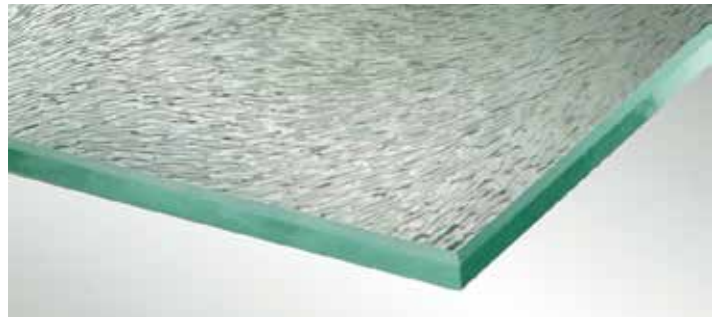

WEISSGLAS

ist weniger grünstichig als Klarglas.

SATINATO

ist ein lichtdurchlässiges, vollflächig geätztes Glas. Durch die Ätzung wird das Glas undurchsichtig.

CH-STRUKTUR

ist ein Ornamentglas mit einer Oberflächenstruktur, die an eine Wasseroberfläche erinnert.