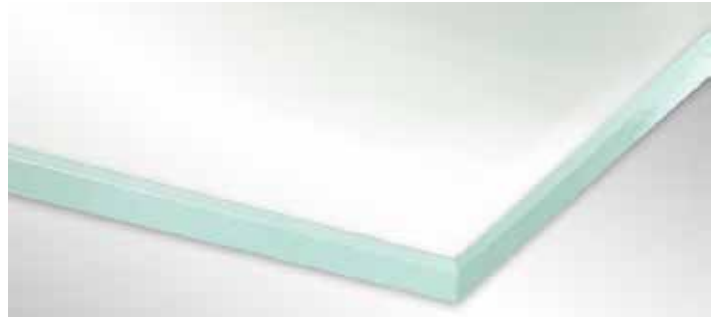

WEISSGLAS

ist weniger grünstichig als Klarglas.

SATINATO

ist ein lichtdurchlässiges, vollflächig geätztes Glas. Durch die Ätzung wird das Glas undurchsichtig.

CH-STRUKTUR

ist ein Ornamentglas mit einer Oberflächenstruktur, die an eine Wasseroberfläche erinnert.