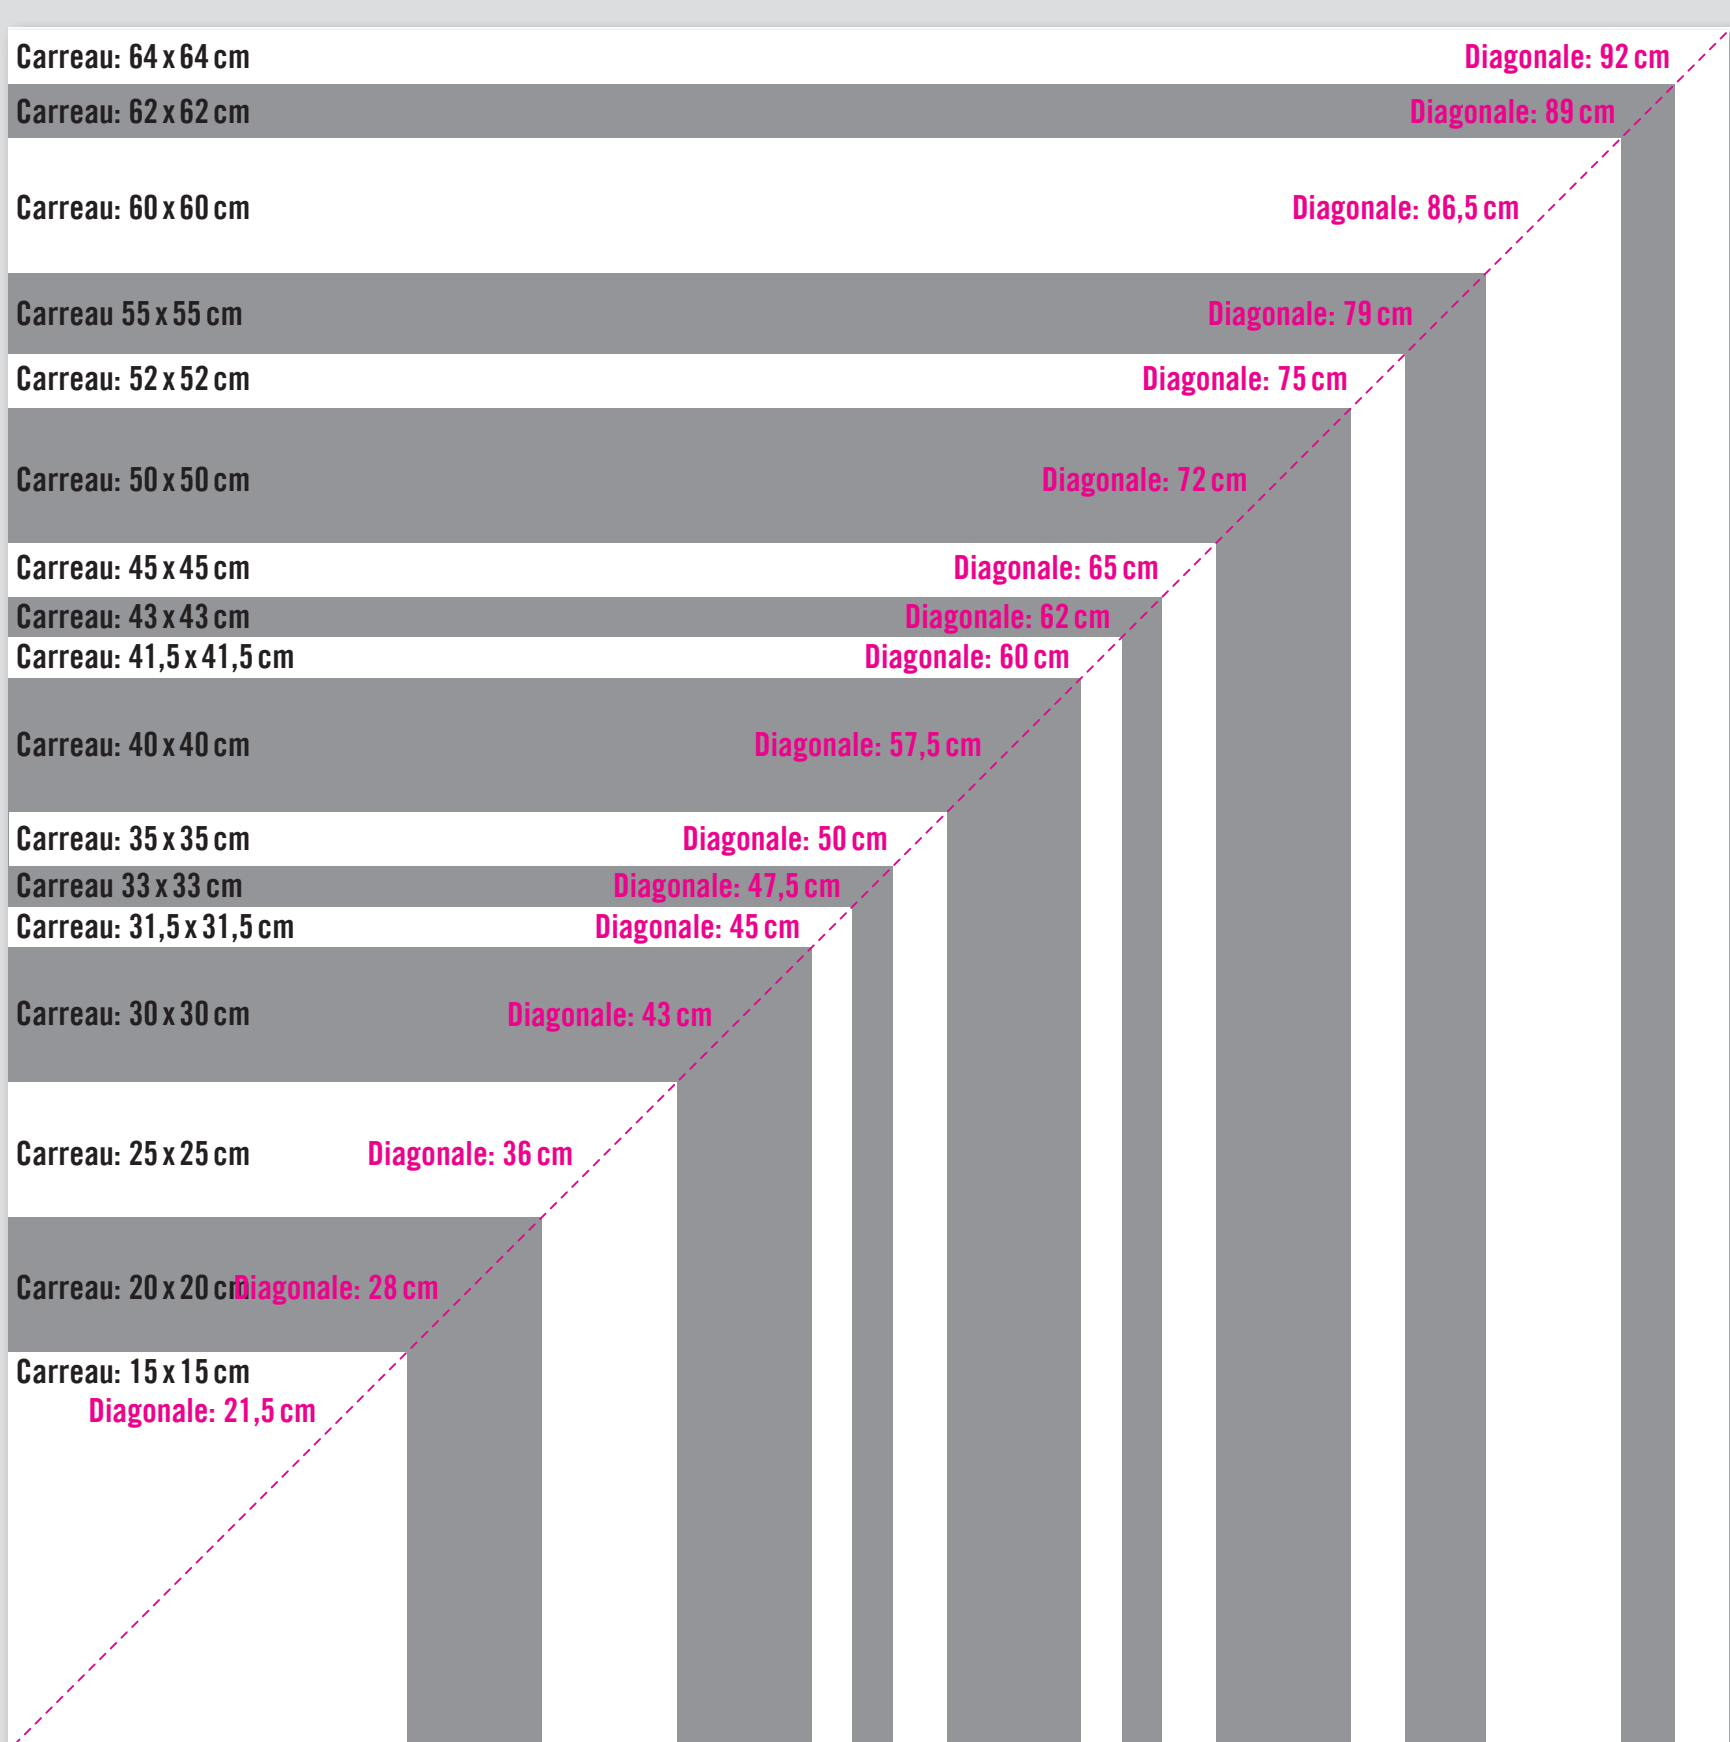

# Longueur de coupe diagonale

## Vue d'ensemble: Rapport linéaire diagonale

- utile pour déterminer la longueur de coupe diagonale des carreaux carrés
- lecture facile de la longueur de coupe que doit avoir votre coupe-carreaux

Coupe-carreaux pour longueur de coupe: à partir de 400 mm